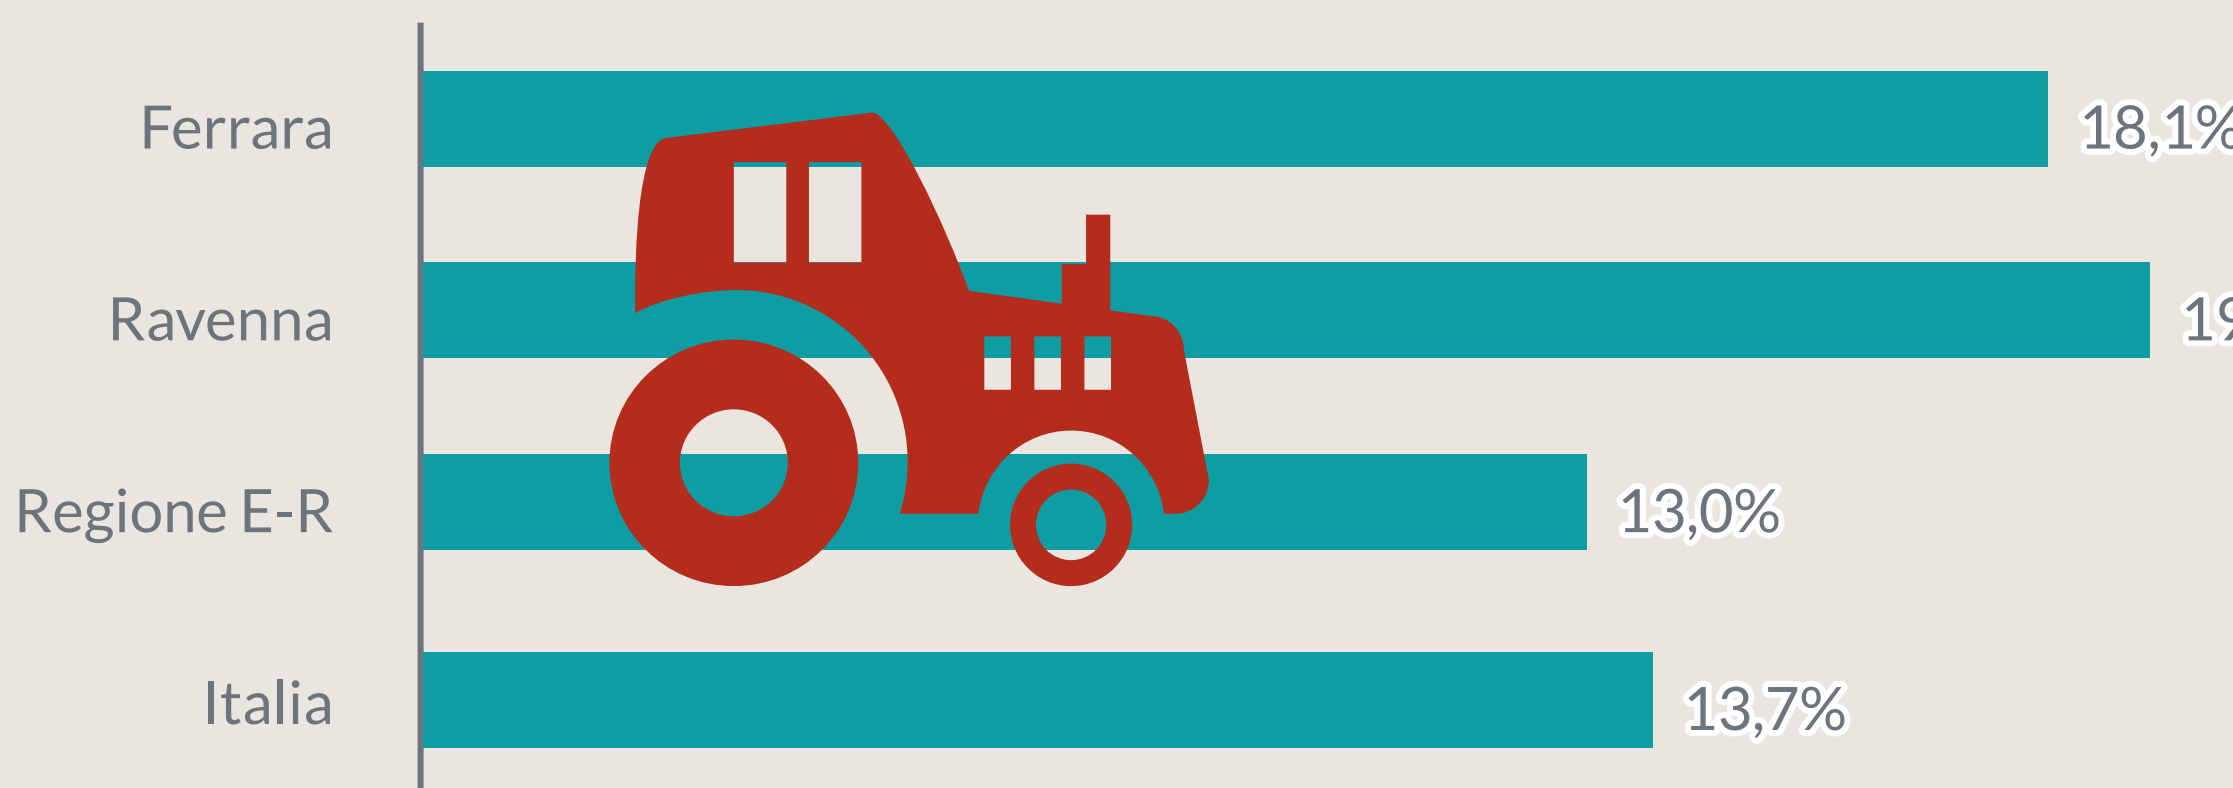

Camera di Commercio
Ferrara

PROVINCIA DI FERRARA

POPOLAZIONE

262 OGNI
ANZIANI
> 65 anni

100 OGNI
GIOVANI
< 15 anni

Dati InfoCamere - Imprese Attive al 31/12/2020

ATTIVITA' ECONOMICHE

IMPRESE

FERRARA

Regione Emilia-Romagna

1° Provincia in regione per incidenza di femminili

ATTIVITA' A CONFRONTO

incidenza del settore a confronto con la prima provincia in regione

Agricoltura e allevamento

Pesca e acquacoltura

in questo caso, essendo Ferrara al primo posto, il confronto è con la seconda provincia

Ristorazione

Commercio al dettaglio

Costruzioni

Servizi alla persona

SETTORI CON PIU' ADDETTI

Dati InfoCamere - Localizzazioni attive al 31/12/2020