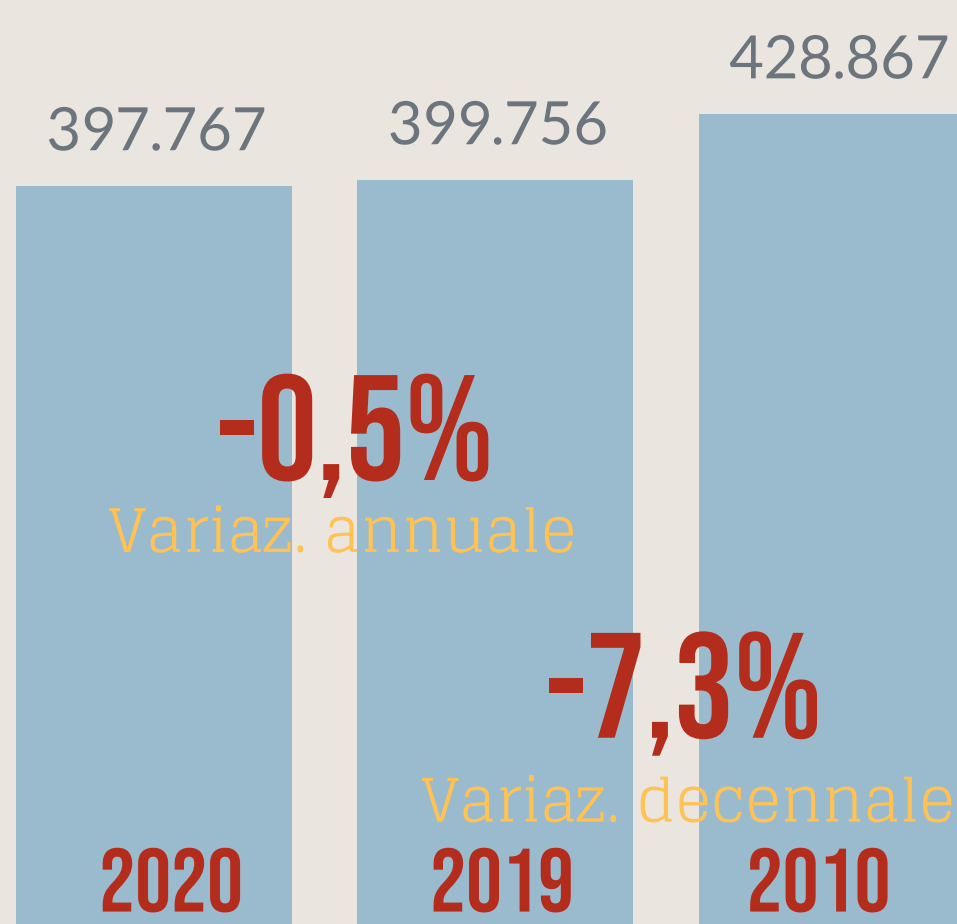

Camera di Commercio
Ferrara

PROVINCIA DI FERRARA

POPOLAZIONE

262 OGNI
ANZIANI
> 65 anni

100 OGNI
GIOVANI
< 15 anni

Dati InfoCamere - Imprese Attive al 31/12/2020

ATTIVITA' ECONOMICHE

IMPRESE

FERRARA

Regione Emilia-Romagna

1° Provincia in regione per incidenza di femminili

ATTIVITA' A CONFRONTO

incidenza del settore a confronto con la prima provincia in regione

Agricoltura e allevamento

Pesca e acquacoltura

in questo caso, essendo Ferrara al primo posto, il confronto è con la seconda provincia

Ristorazione

Commercio al dettaglio

Costruzioni

Servizi alla persona

SETTORI CON PIU' ADDETTI

Dati InfoCamere - Localizzazioni attive al 31/12/2020