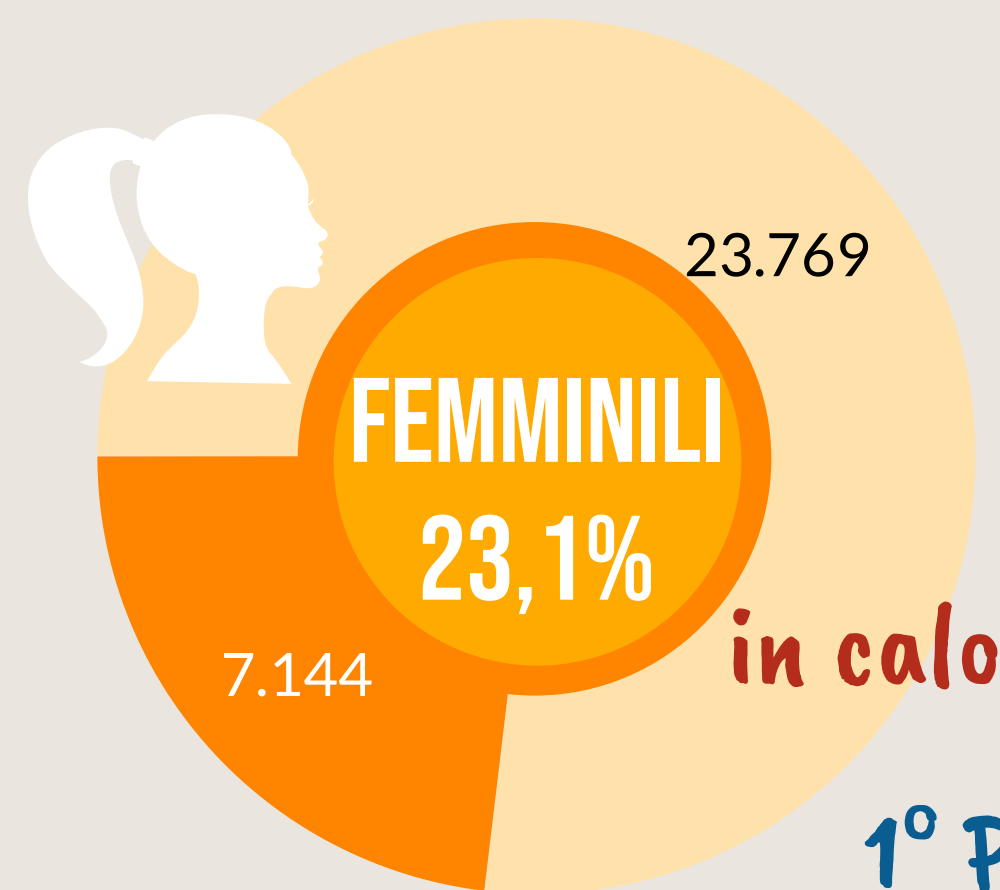

Camera di Commercio
Ferrara

PROVINCIA DI FERRARA

POPOLAZIONE

262 OGNI
ANZIANI
> 65 anni

100 OGNI
GIOVANI
< 15 anni

Dati InfoCamere - Imprese Attive al 31/12/2020

ATTIVITA' ECONOMICHE

IMPRESE

FERRARA

Regione Emilia-Romagna

1° Provincia in regione per incidenza di femminili

ATTIVITA' A CONFRONTO

incidenza del settore a confronto con la prima provincia in regione

Agricoltura e allevamento

Pesca e acquacoltura

in questo caso, essendo Ferrara al primo posto, il confronto è con la seconda provincia

Ristorazione

Commercio al dettaglio

Costruzioni

Servizi alla persona

SETTORI CON PIU' ADDETTI

Dati InfoCamere - Localizzazioni attive al 31/12/2020