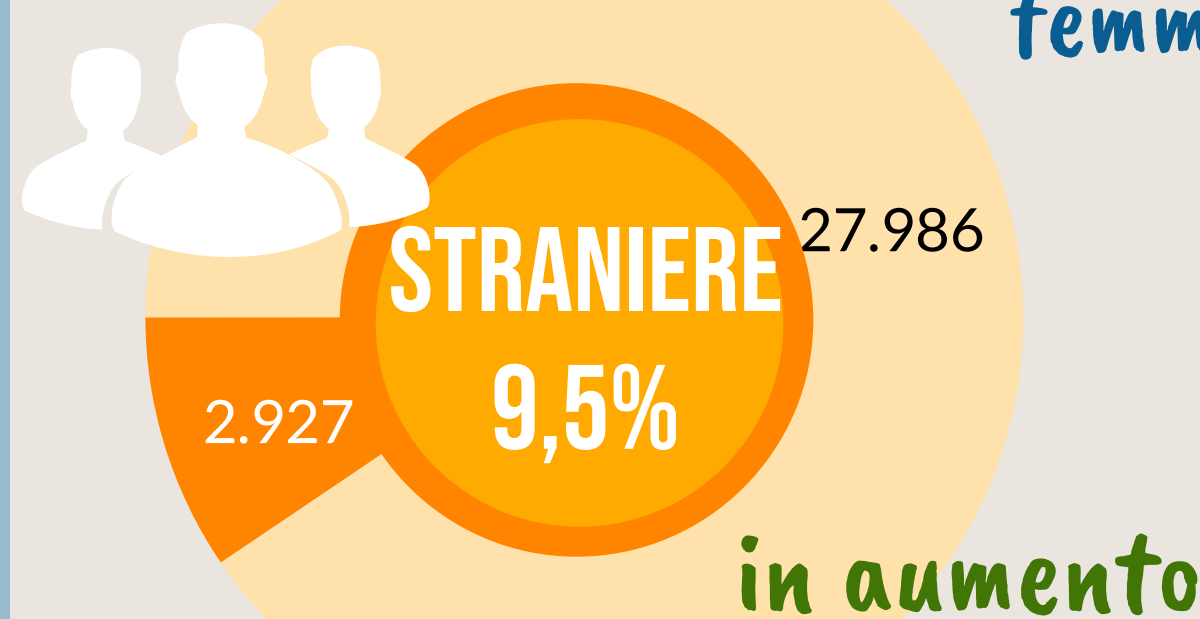

Camera di Commercio
Ferrara

PROVINCIA DI FERRARA

POPOLAZIONE

262 OGNI
ANZIANI
> 65 anni

100 OGNI
GIOVANI
< 15 anni

Dati InfoCamere - Imprese Attive al 31/12/2020

ATTIVITA' ECONOMICHE

IMPRESE

FERRARA

Regione Emilia-Romagna

1° Provincia in regione per incidenza di femminili

ATTIVITA' A CONFRONTO

incidenza del settore a confronto con la prima provincia in regione

Agricoltura e allevamento

Pesca e acquacoltura