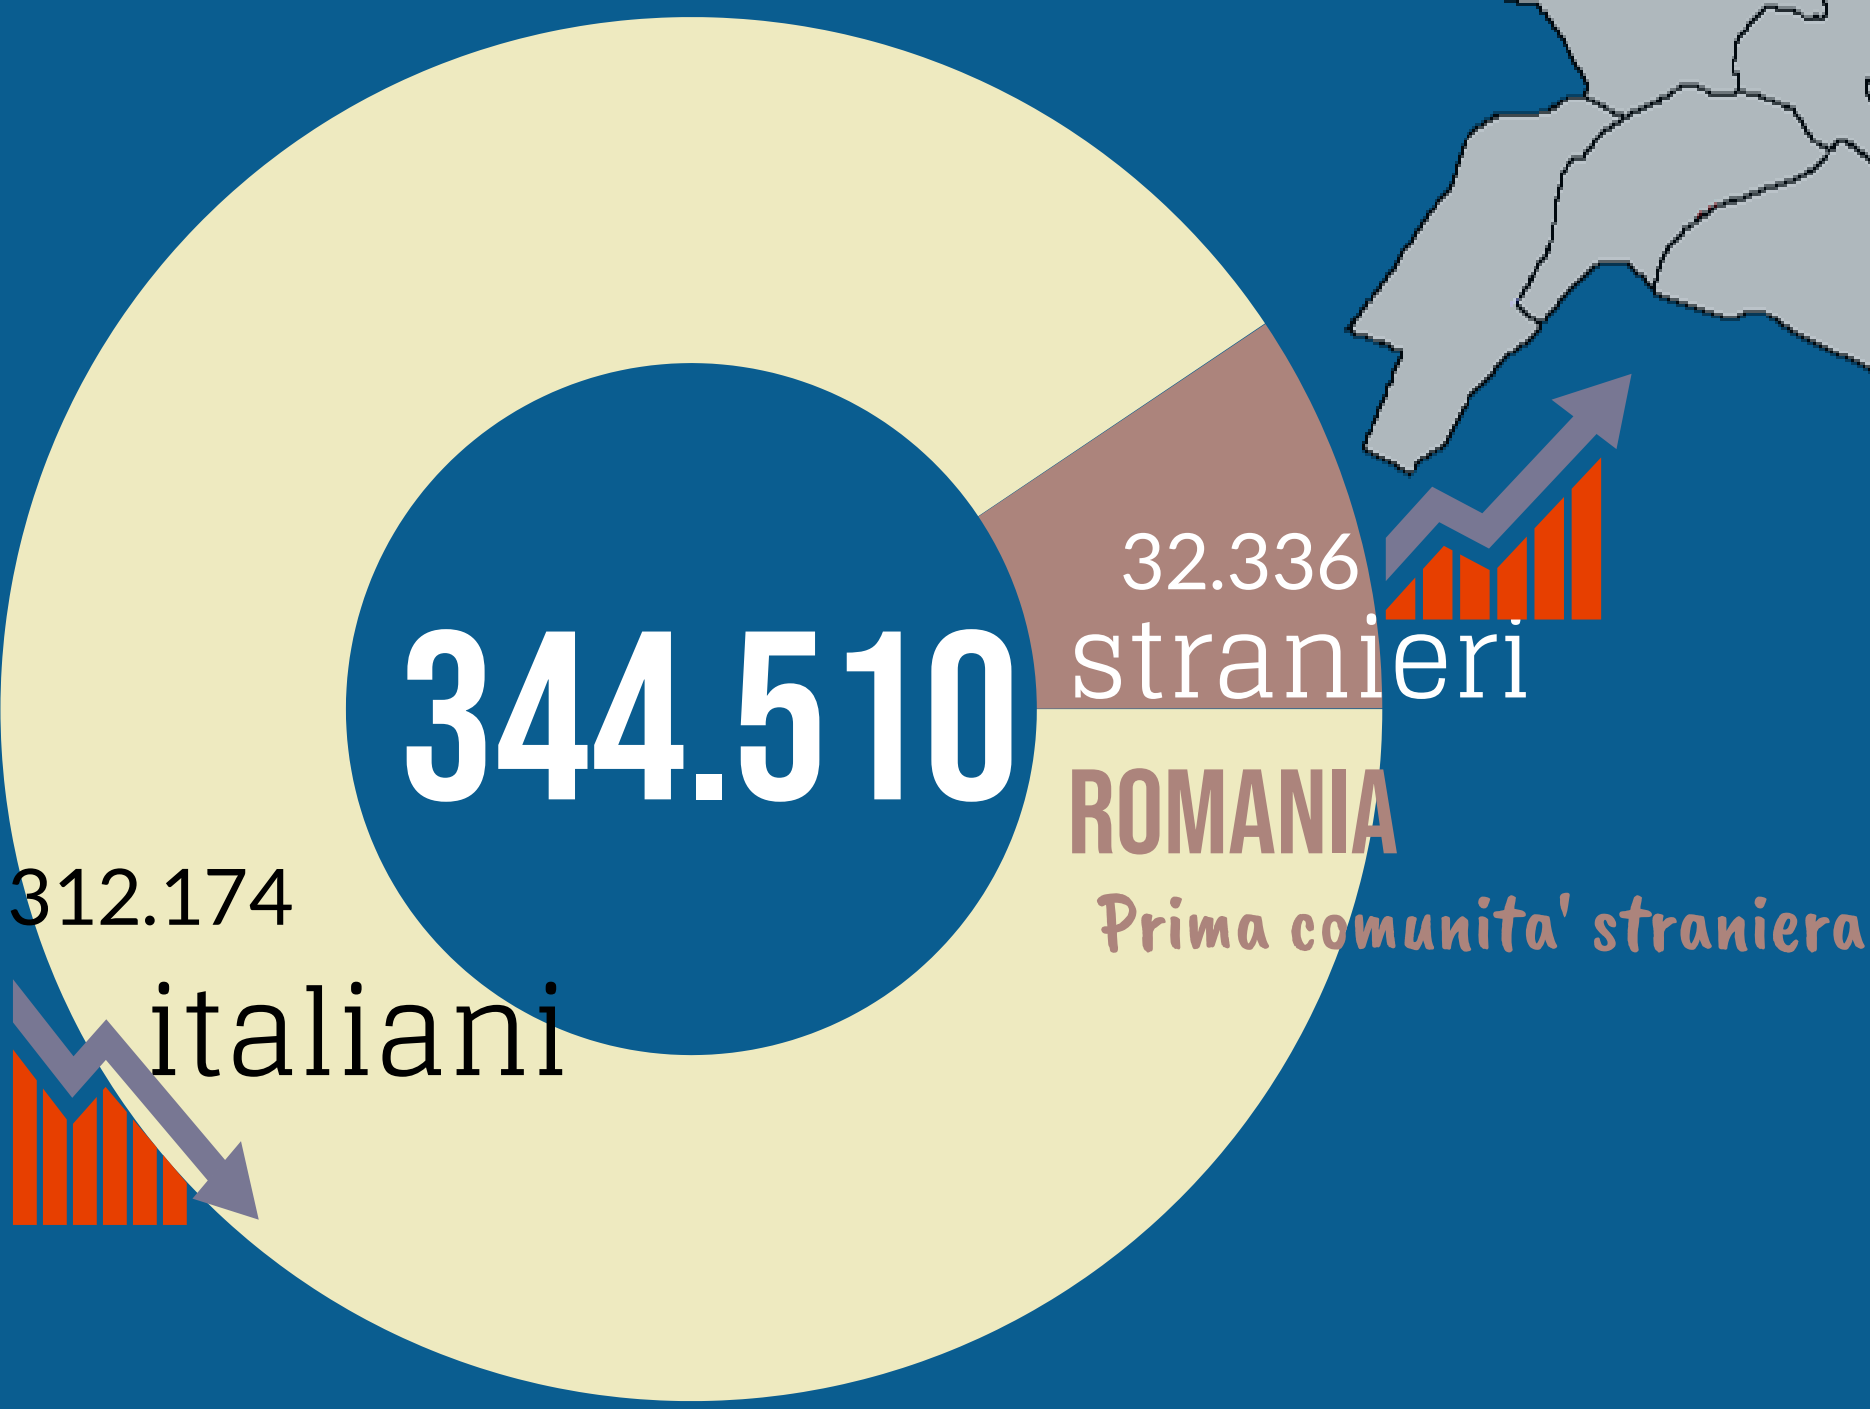

Camera di Commercio
Ferrara

PROVINCIA DI FERRARA

POPOLAZIONE

262 OGNI
ANZIANI
> 65 anni

100 OGNI
GIOVANI
< 15 anni

Dati InfoCamere - Imprese Attive al 31/12/2020

ATTIVITA' ECONOMICHE

IMPRESE

FERRARA

Regione Emilia-Romagna

1° Provincia in regione per incidenza di femminili

ATTIVITA' A CONFRONTO

incidenza del settore a confronto con la prima provincia in regione

Agricoltura e allevamento

Pesca e acquacoltura

in questo caso, essendo Ferrara al primo posto, il confronto è con la seconda provincia

Ristorazione

Commercio al dettaglio

Costruzioni

Servizi alla persona

SETTORI CON PIU' ADDETTI

Dati InfoCamere - Localizzazioni attive al 31/12/2020