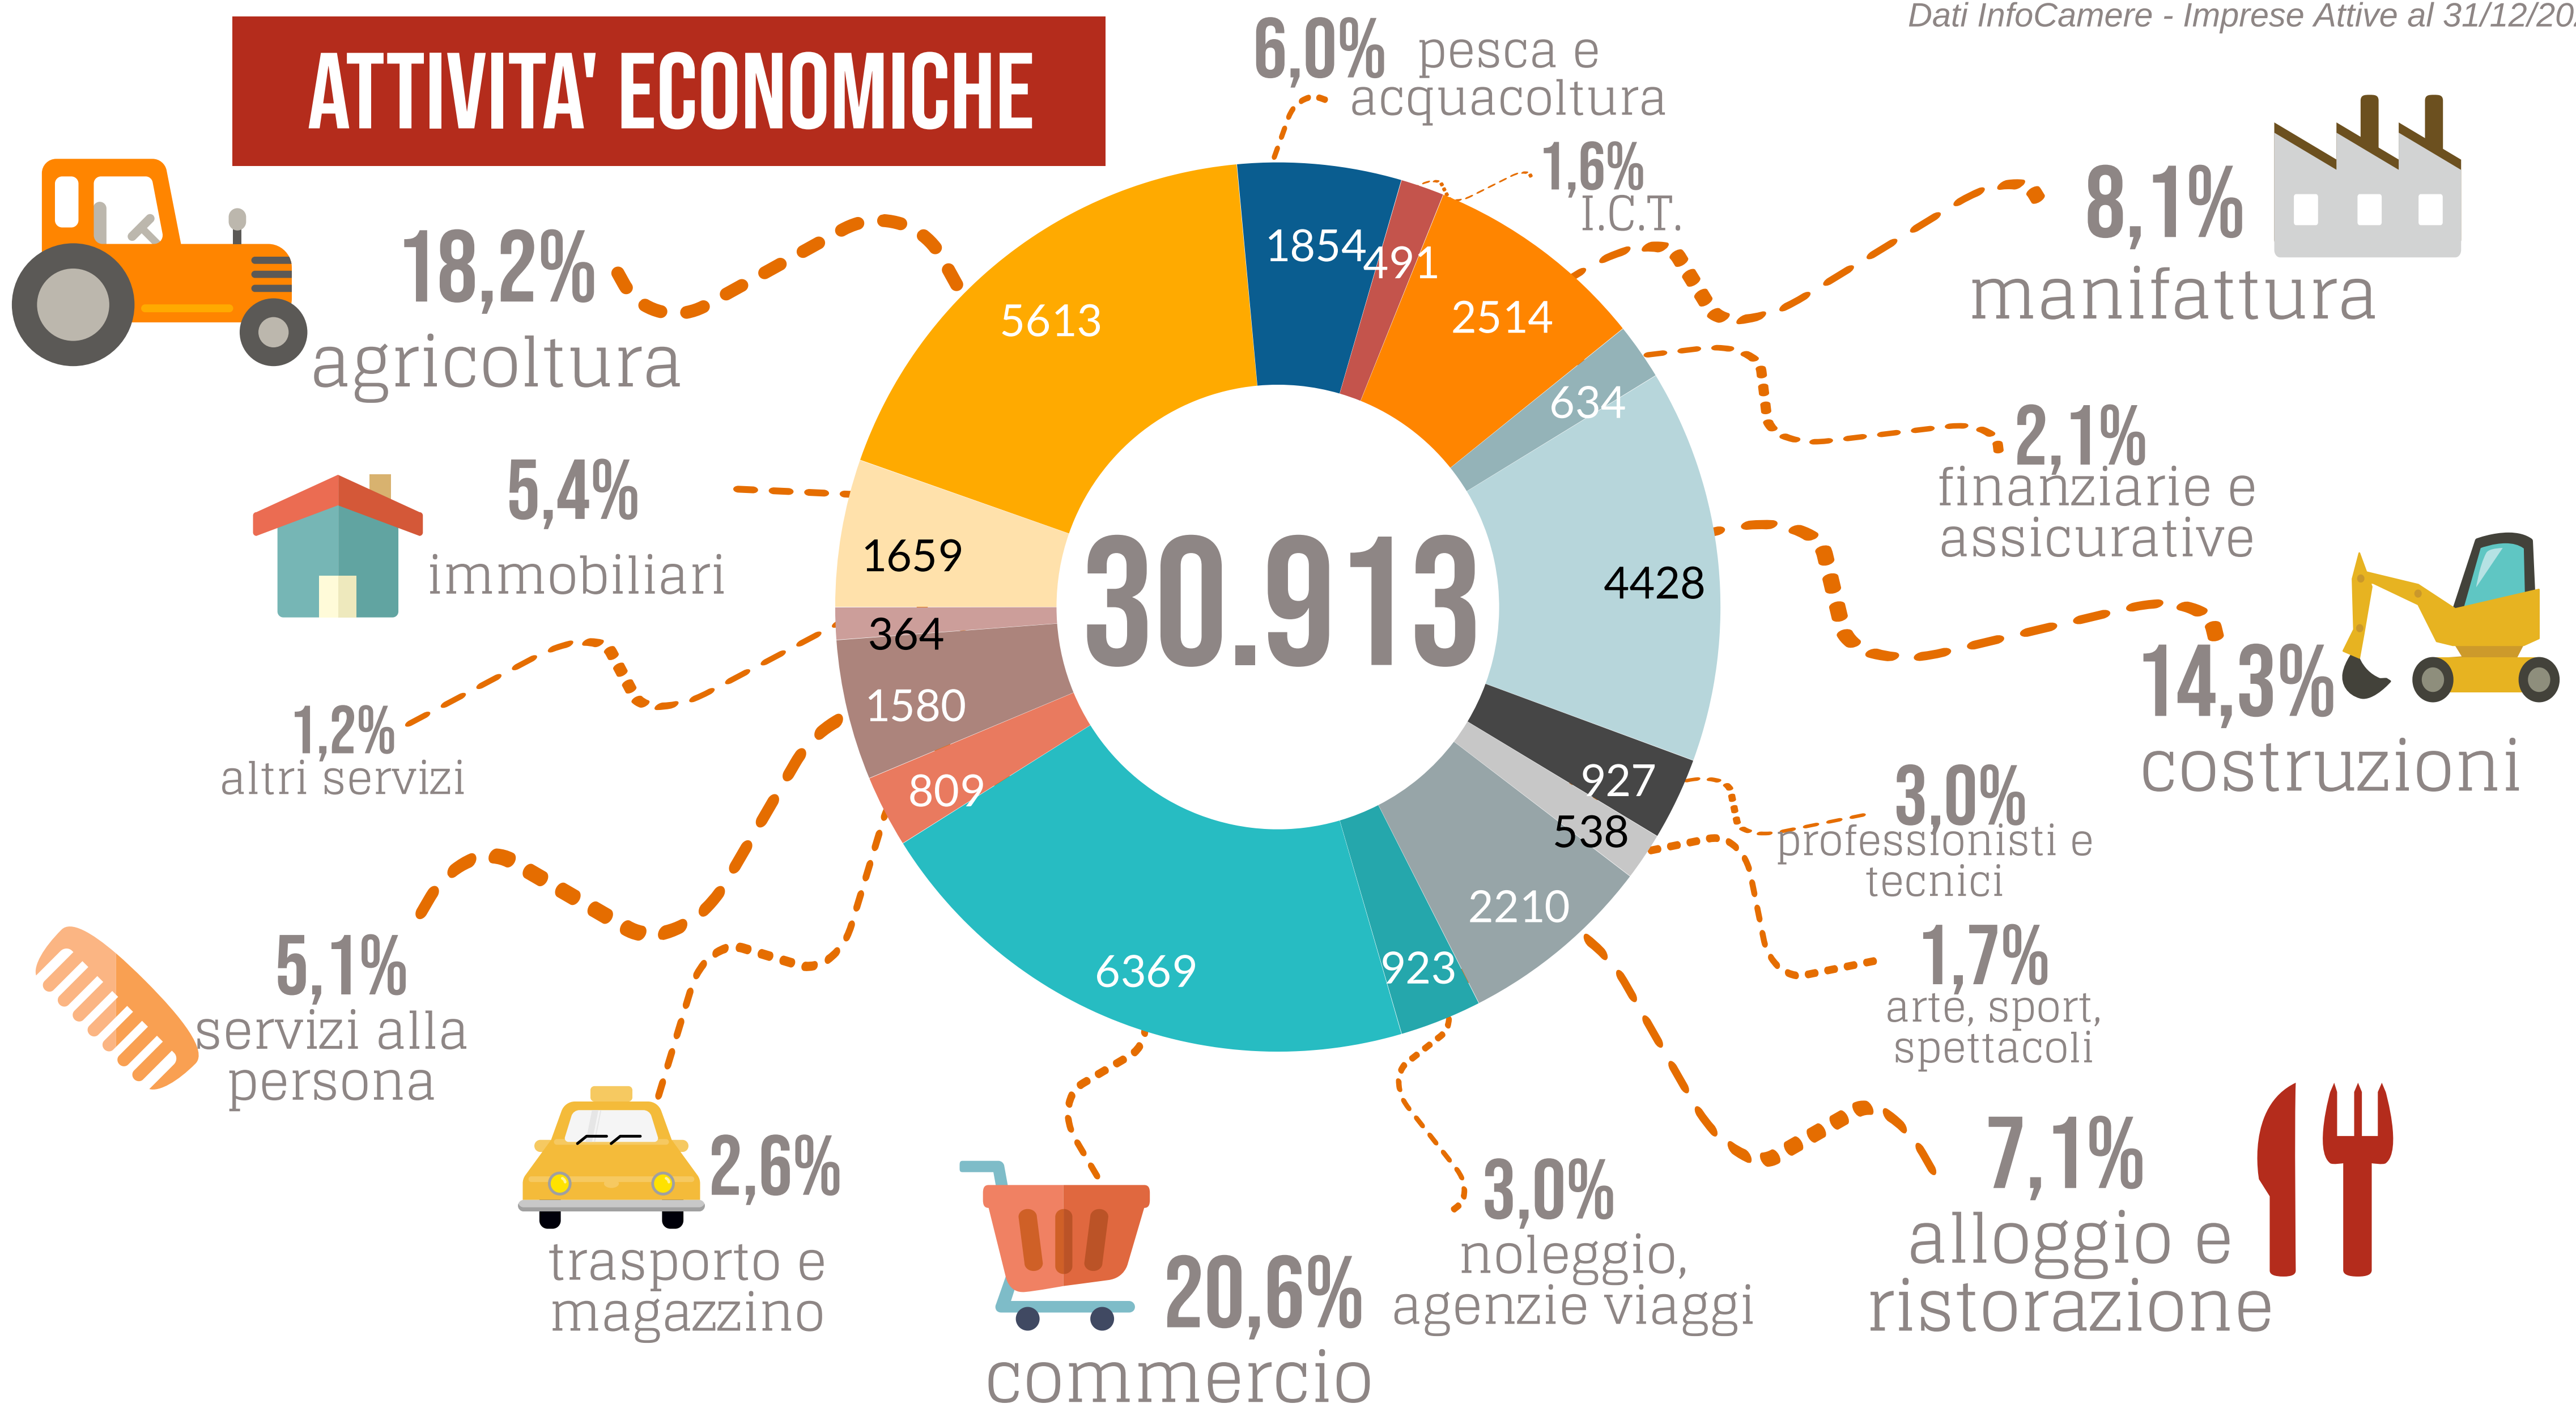

Camera di Commercio
Ferrara

PROVINCIA DI FERRARA

POPOLAZIONE

262 OGNI
ANZIANI
> 65 anni

100 OGNI
GIOVANI
< 15 anni

Dati InfoCamere - Imprese Attive al 31/12/2020

ATTIVITA' ECONOMICHE

IMPRESE

FERRARA

Regione Emilia-Romagna

1° Provincia in regione per incidenza di femminili

ATTIVITA' A CONFRONTO

incidenza del settore a confronto con la prima provincia in regione

Agricoltura e allevamento

Pesca e acquacoltura

in questo caso, essendo Ferrara al primo posto, il confronto è con la seconda provincia

Ristorazione

Commercio al dettaglio

Costruzioni

Servizi alla persona

SETTORI CON PIU' ADDETTI

Dati InfoCamere - Localizzazioni attive al 31/12/2020