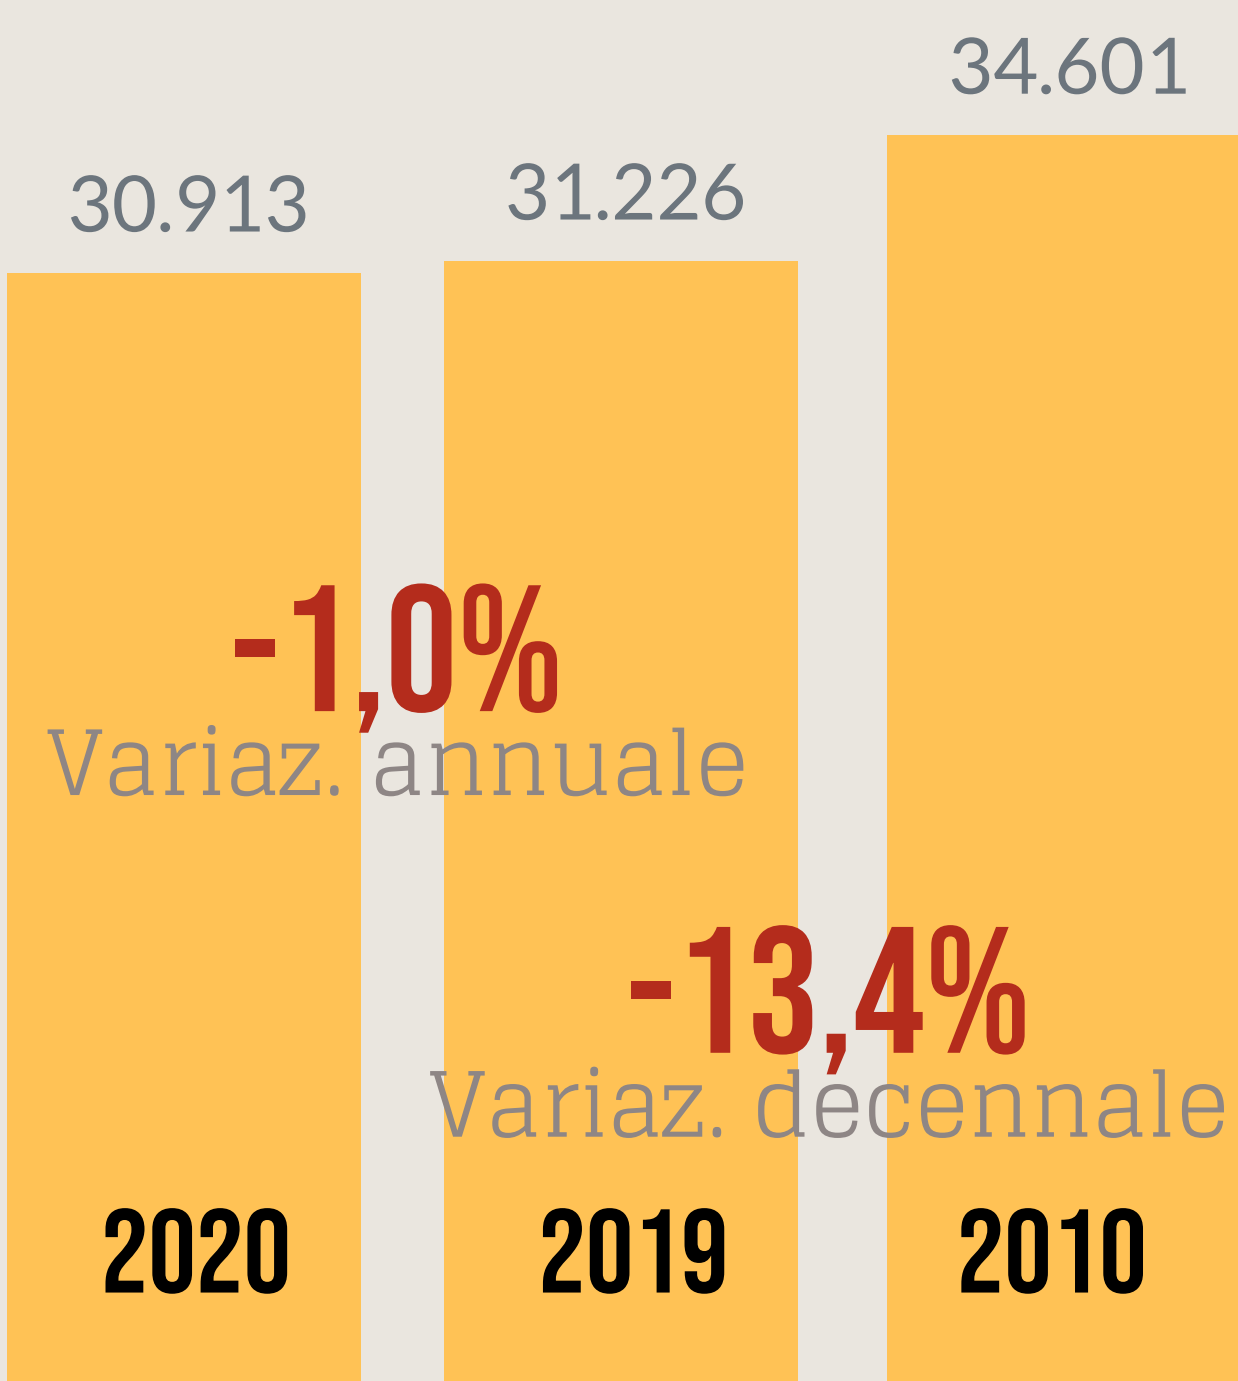

Camera di Commercio
Ferrara

PROVINCIA DI FERRARA

POPOLAZIONE

262 OGNI
ANZIANI
> 65 anni

100 OGNI
GIOVANI
< 15 anni

Dati InfoCamere - Imprese Attive al 31/12/2020

ATTIVITA' ECONOMICHE

IMPRESE

FERRARA

Regione Emilia-Romagna

1° Provincia in regione per incidenza di femminili

ATTIVITA' A CONFRONTO

incidenza del settore a confronto con la prima provincia in regione

Agricoltura e allevamento

Pesca e acquacoltura

in questo caso, essendo Ferrara al primo posto, il confronto è con la seconda provincia

Ristorazione

Commercio al dettaglio

Costruzioni

Servizi alla persona

SETTORI CON PIU' ADDETTI

Dati InfoCamere - Localizzazioni attive al 31/12/2020