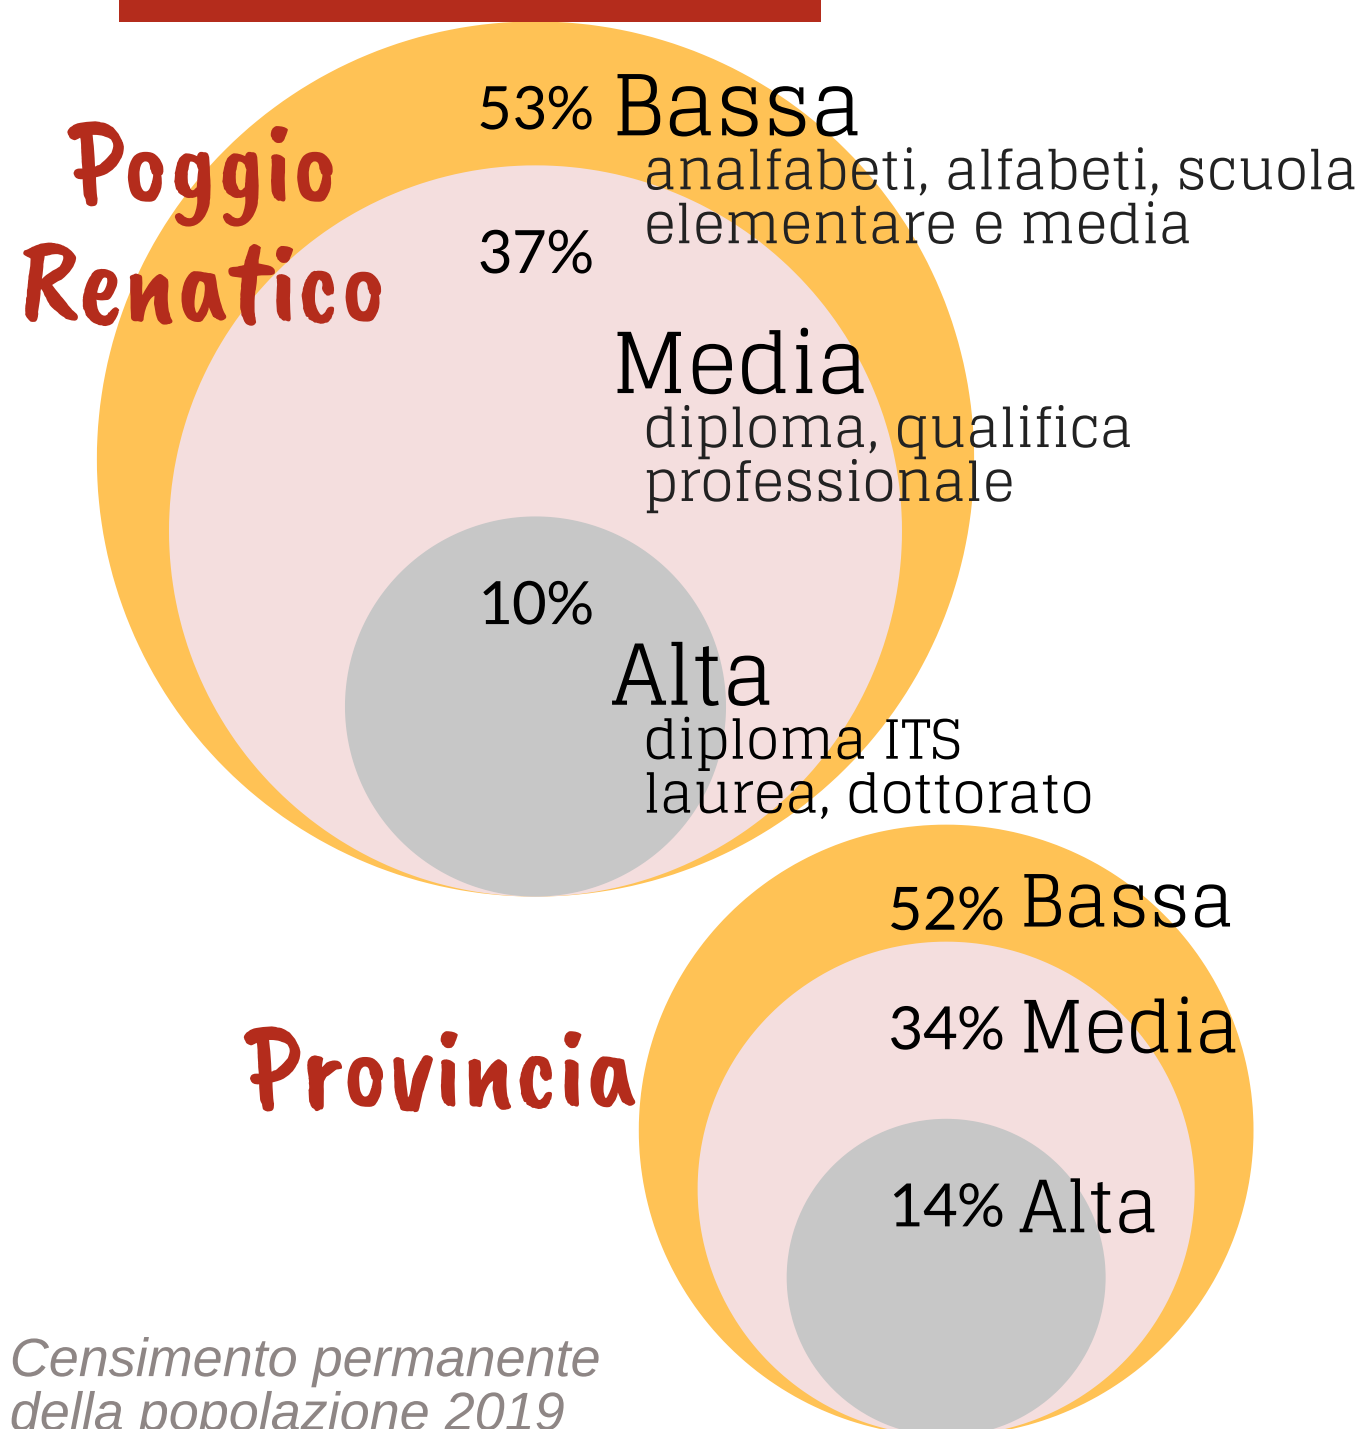

Camera di Commercio
Ferrara

POGGIO RENATICO

ANNO 2020

POPOLAZIONE

164 OGNI
ANZIANI
> 65 anni

100 OGNI
GIOVANI
< 15 anni

La media provinciale è 262 ogni 100

Dati InfoCamere - Imprese Attive al 31/12/2020

Trasporto terrestre

VALORE AGGIUNTO

LAVORO

ISTRUZIONE

SETTORI CON PIU' ADDETTI

Dati InfoCamere - Localizzazioni attive al 31/12/2020

Camera di Commercio di Ferrara

Ufficio Cultura e relazioni d'impresa