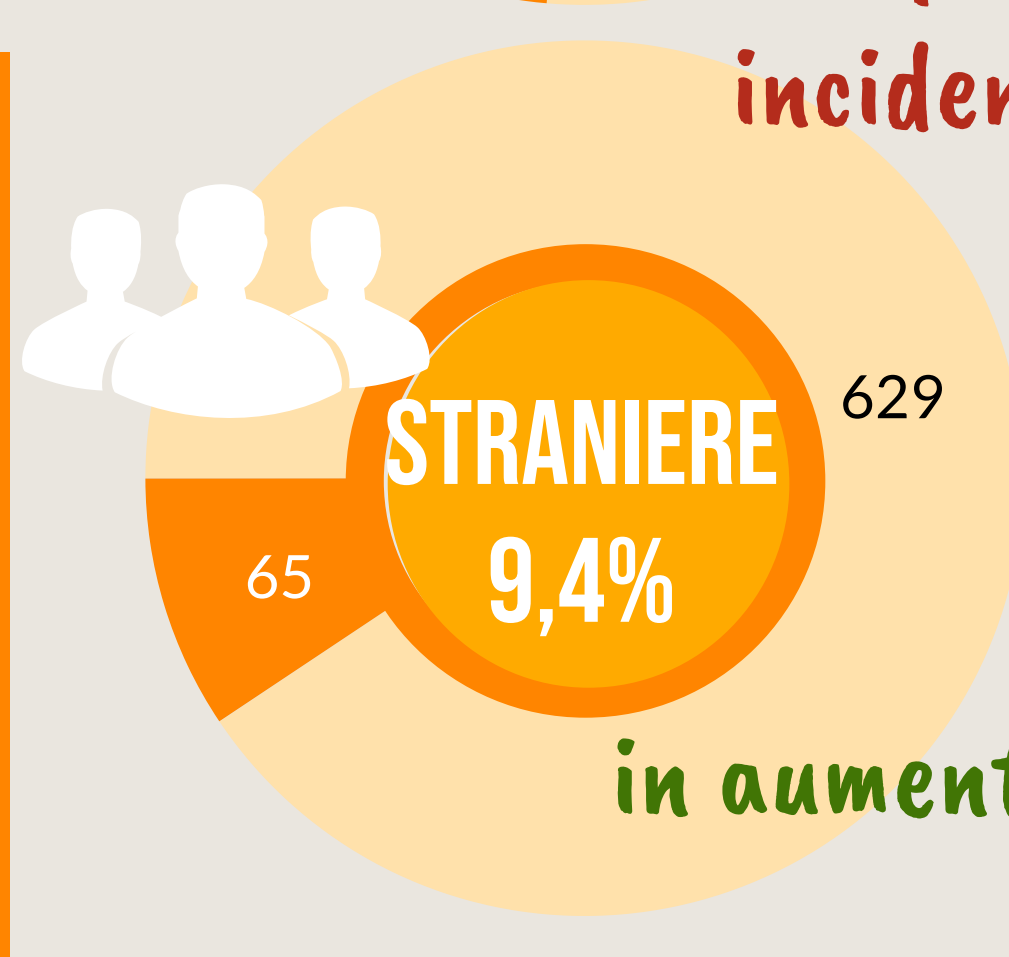

4° Comune per
incidenza di artigiane