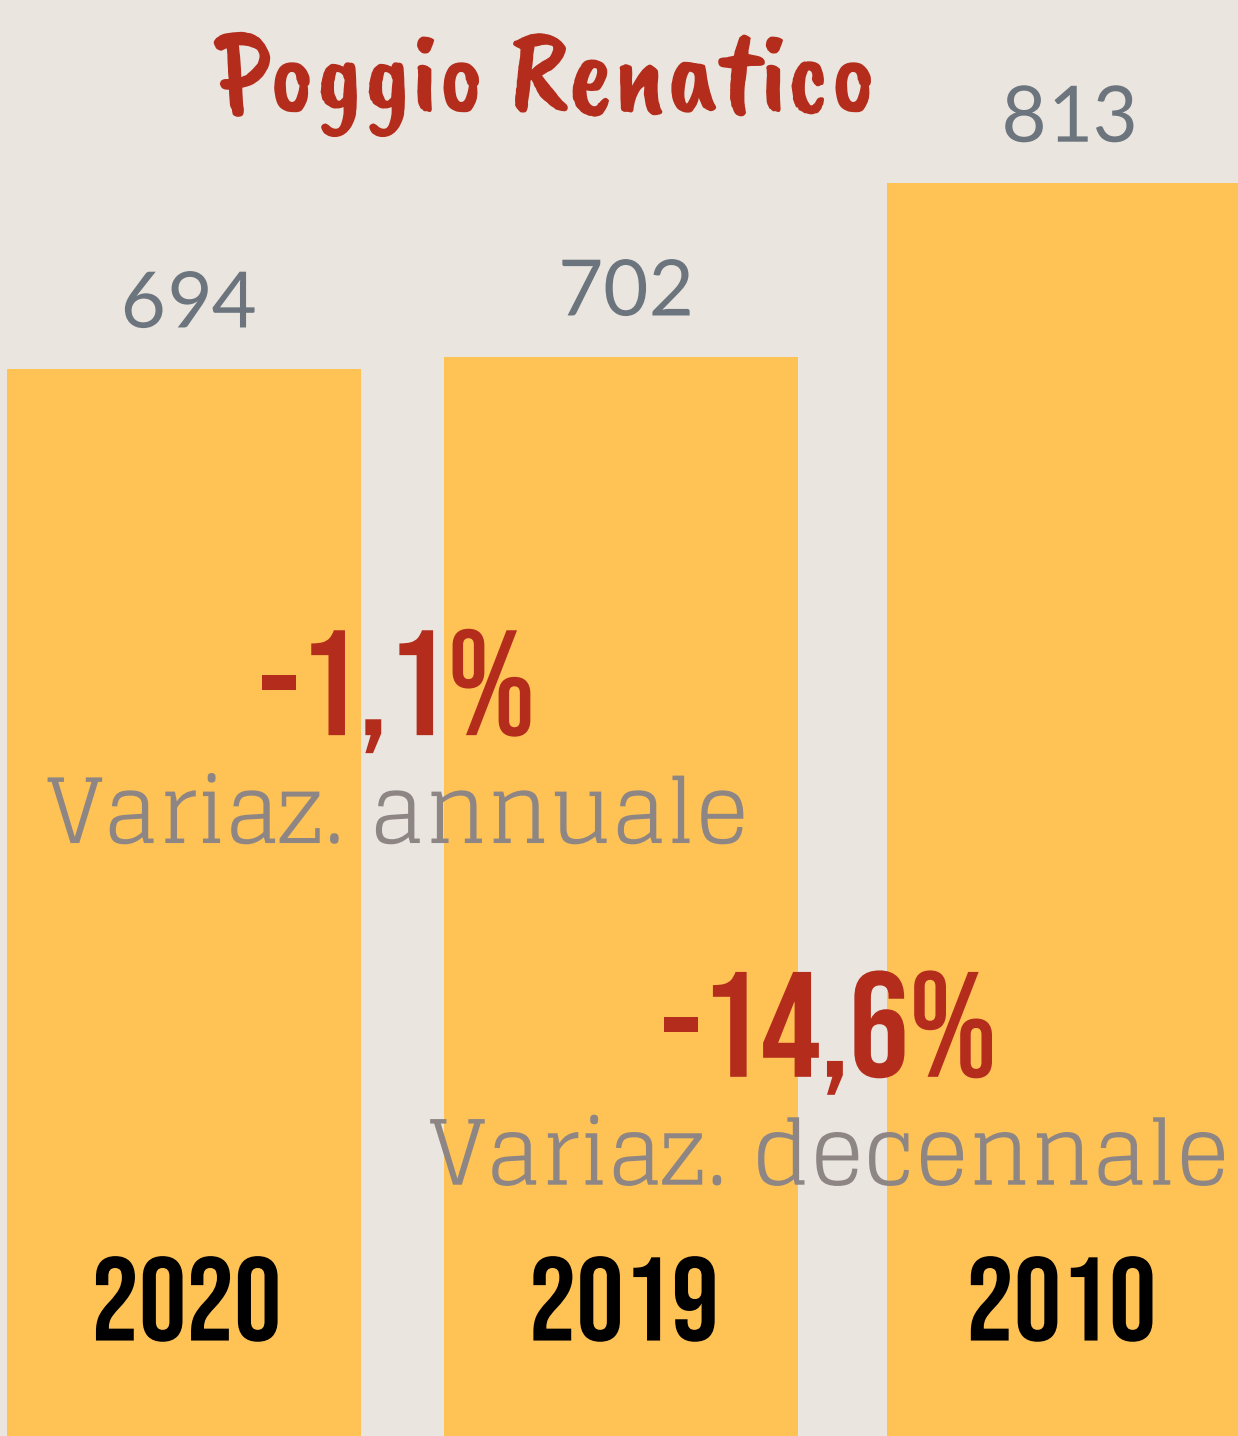

Camera di Commercio
Ferrara

POGGIO RENATICO

ANNO 2020

POPOLAZIONE

164 OGNI
ANZIANI
> 65 anni

100 OGNI
GIOVANI
< 15 anni

La media provinciale è 262 ogni 100

Dati InfoCamere - Imprese Attive al 31/12/2020

ATTIVITA' ECONOMICHE

IMPRESE

4° Comune per
incidenza di artigiane