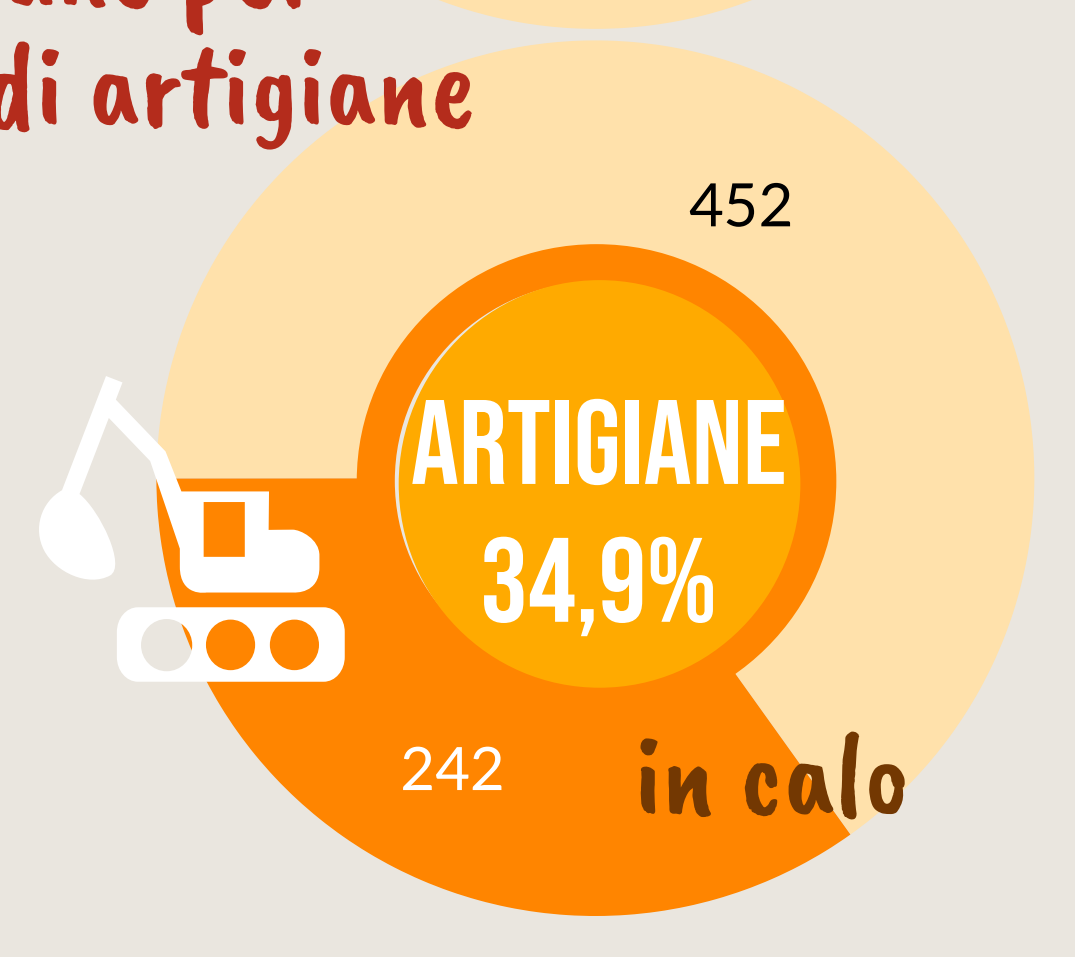

4° Comune per
incidenza di artigiane