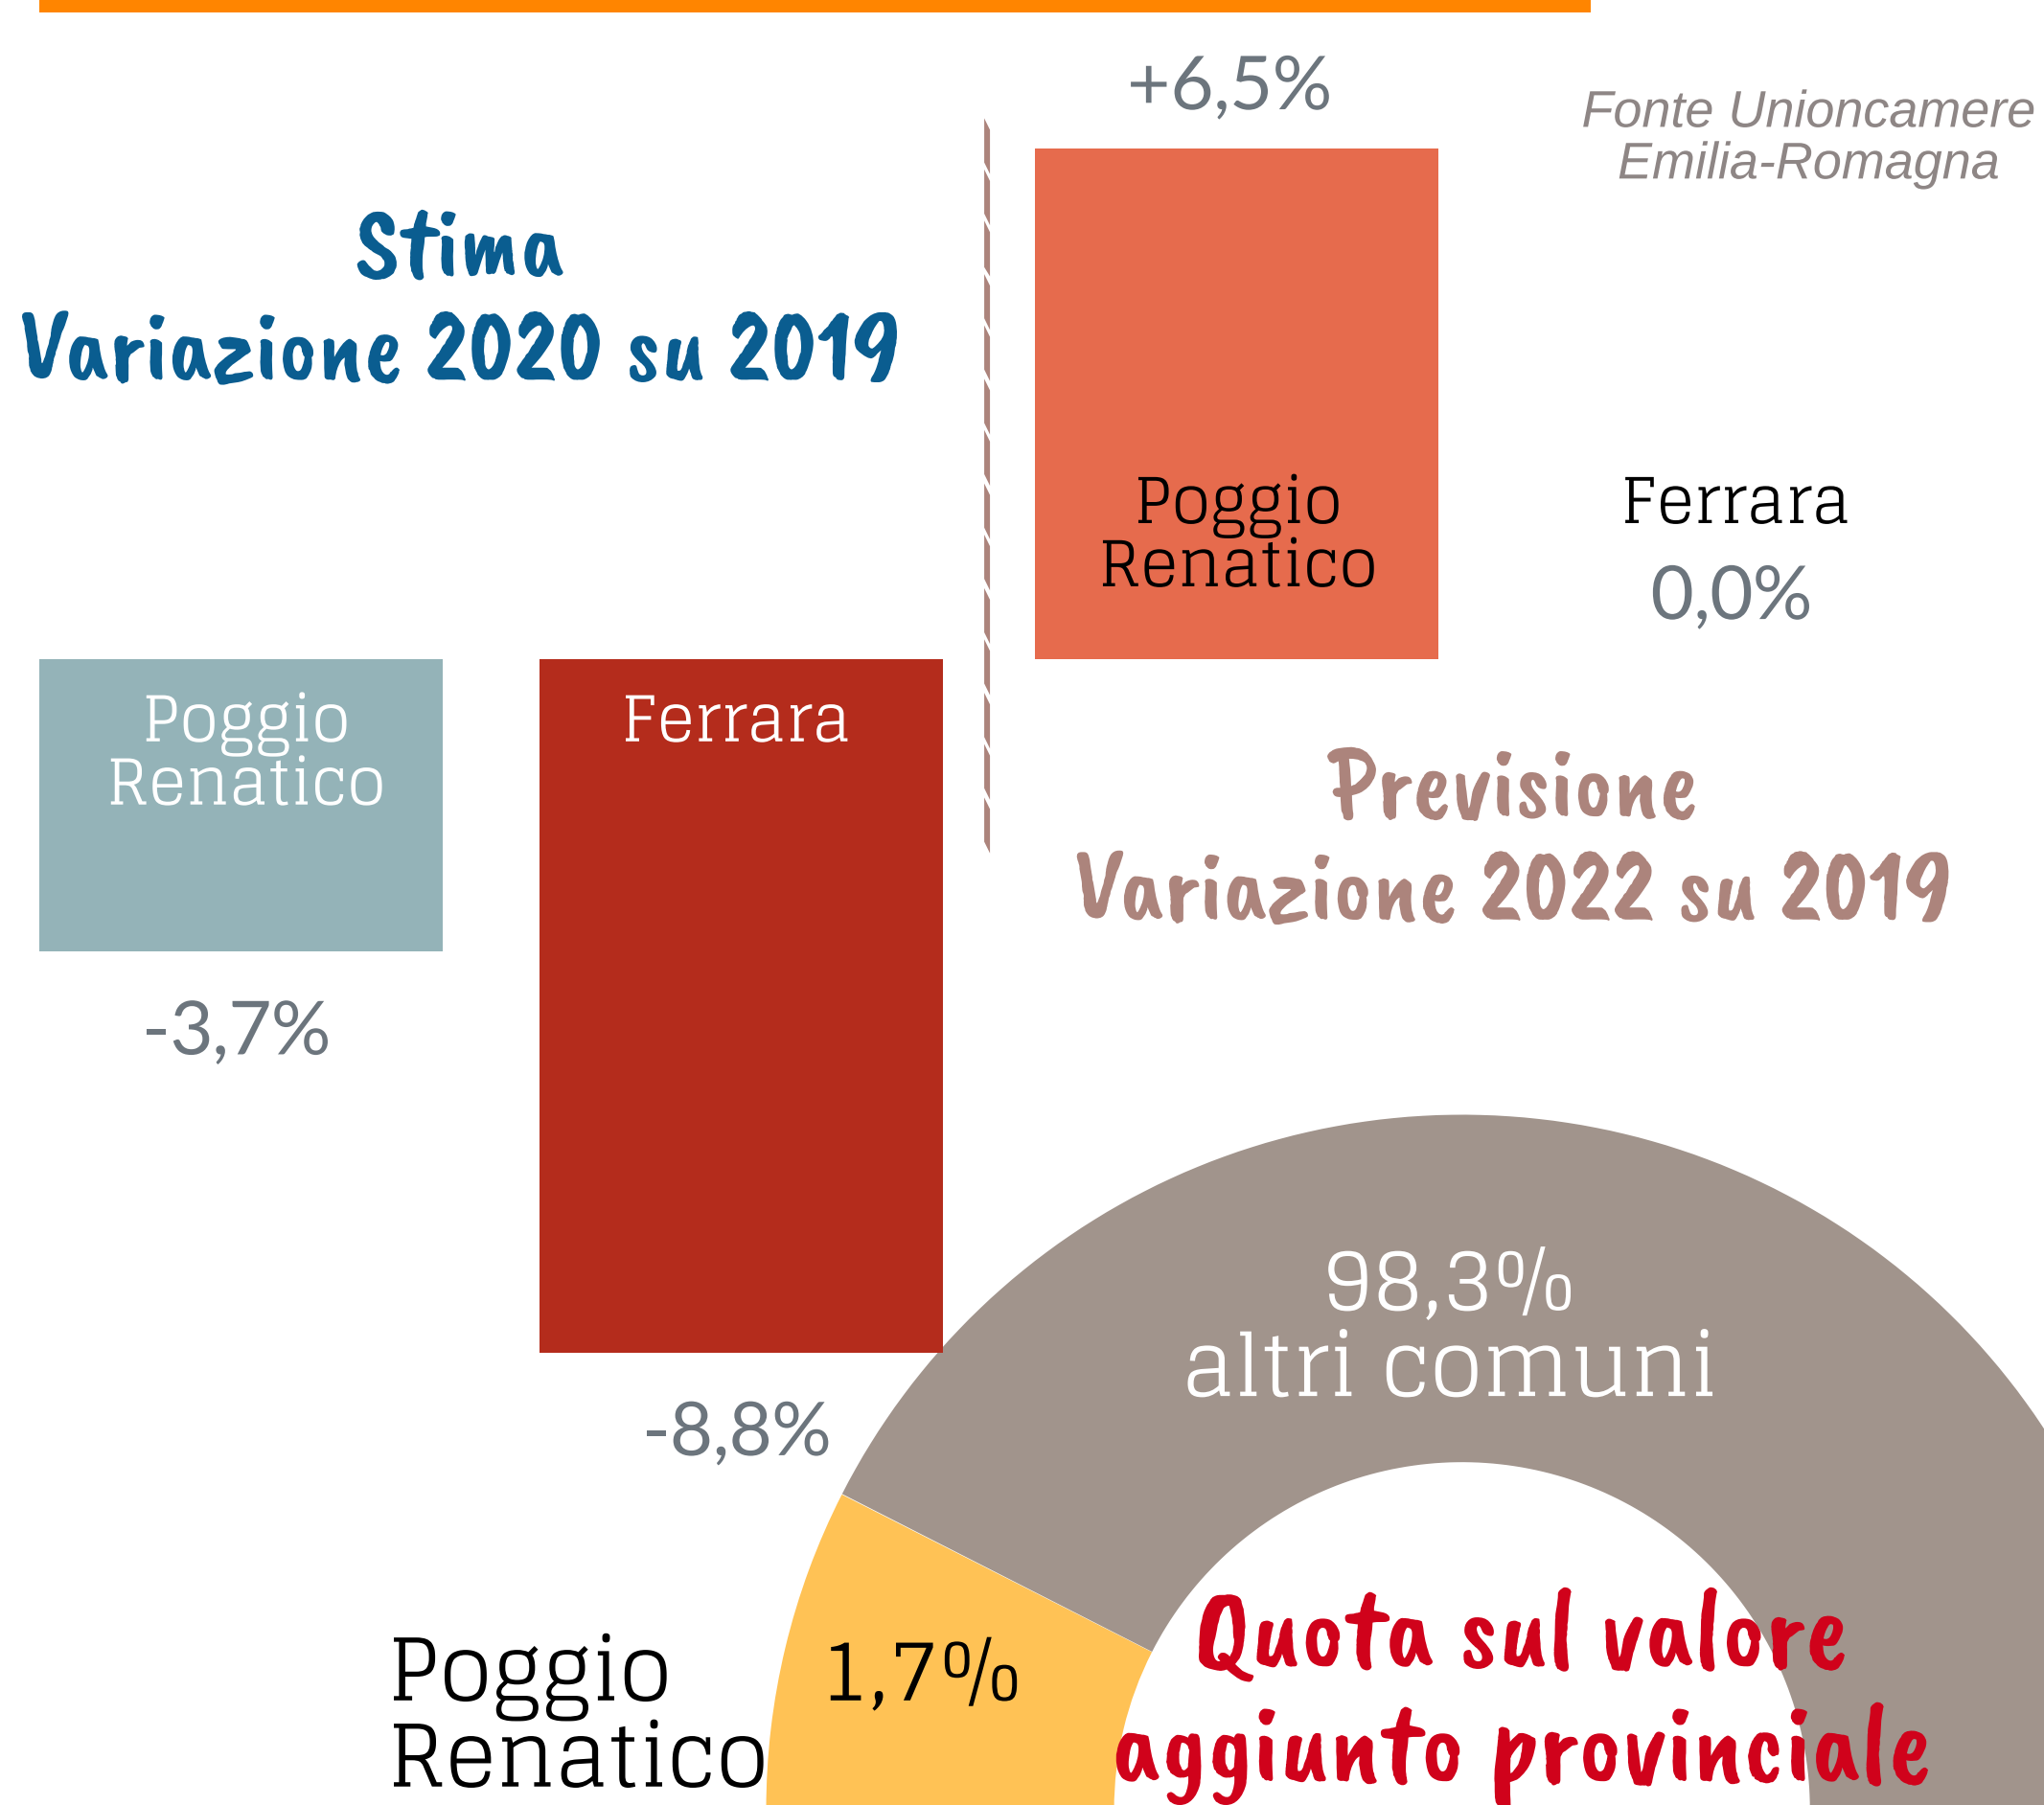

VALORE AGGIUNTO