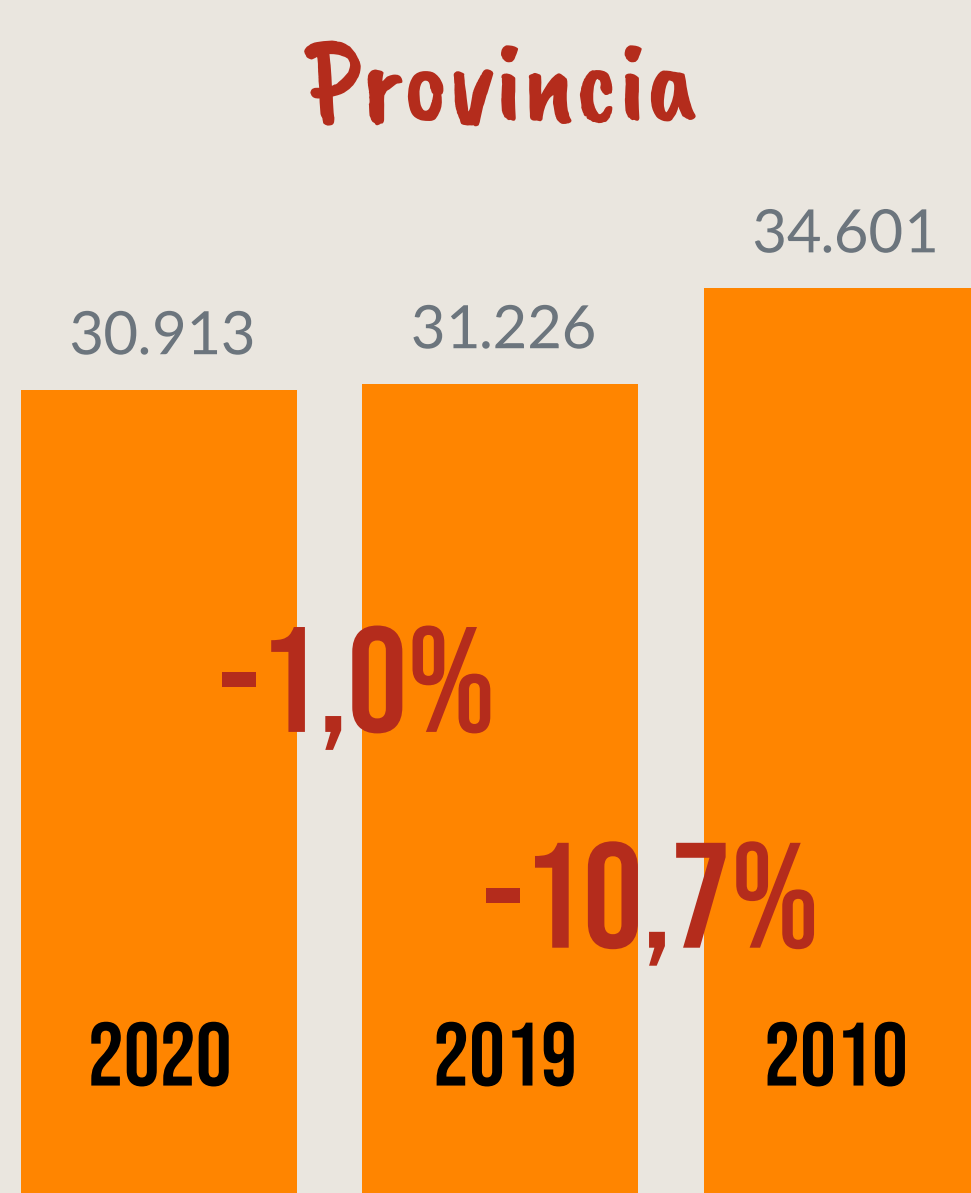

Camera di Commercio
Ferrara

POGGIO RENATICO

ANNO 2020

POPOLAZIONE

164 OGNI
ANZIANI
> 65 anni

100 OGNI
GIOVANI
< 15 anni

La media provinciale è 262 ogni 100

Dati InfoCamere - Imprese Attive al 31/12/2020

ATTIVITA' ECONOMICHE

IMPRESE

4° Comune per
incidenza di artigiane