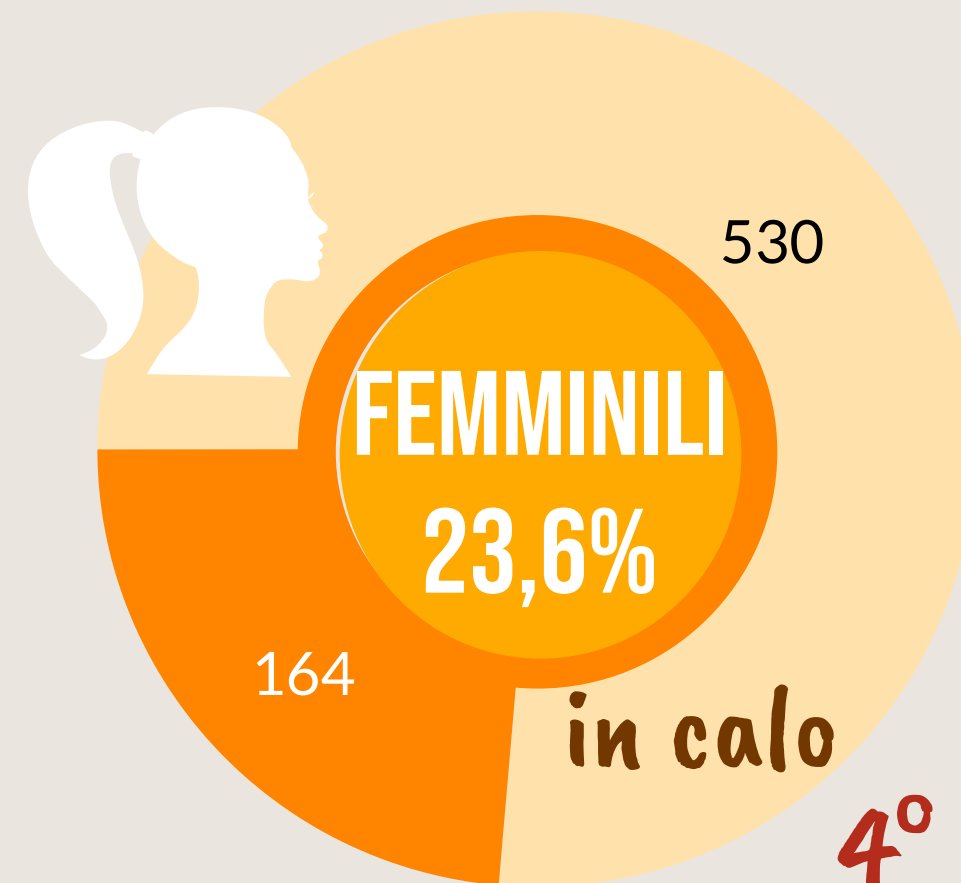

Camera di Commercio
Ferrara

POGGIO RENATICO

ANNO 2020

POPOLAZIONE

164 OGNI
ANZIANI
> 65 anni

100 OGNI
GIOVANI
< 15 anni

La media provinciale è 262 ogni 100

Dati InfoCamere - Imprese Attive al 31/12/2020

ATTIVITA' ECONOMICHE

IMPRESE

4° Comune per
incidenza di artigiane