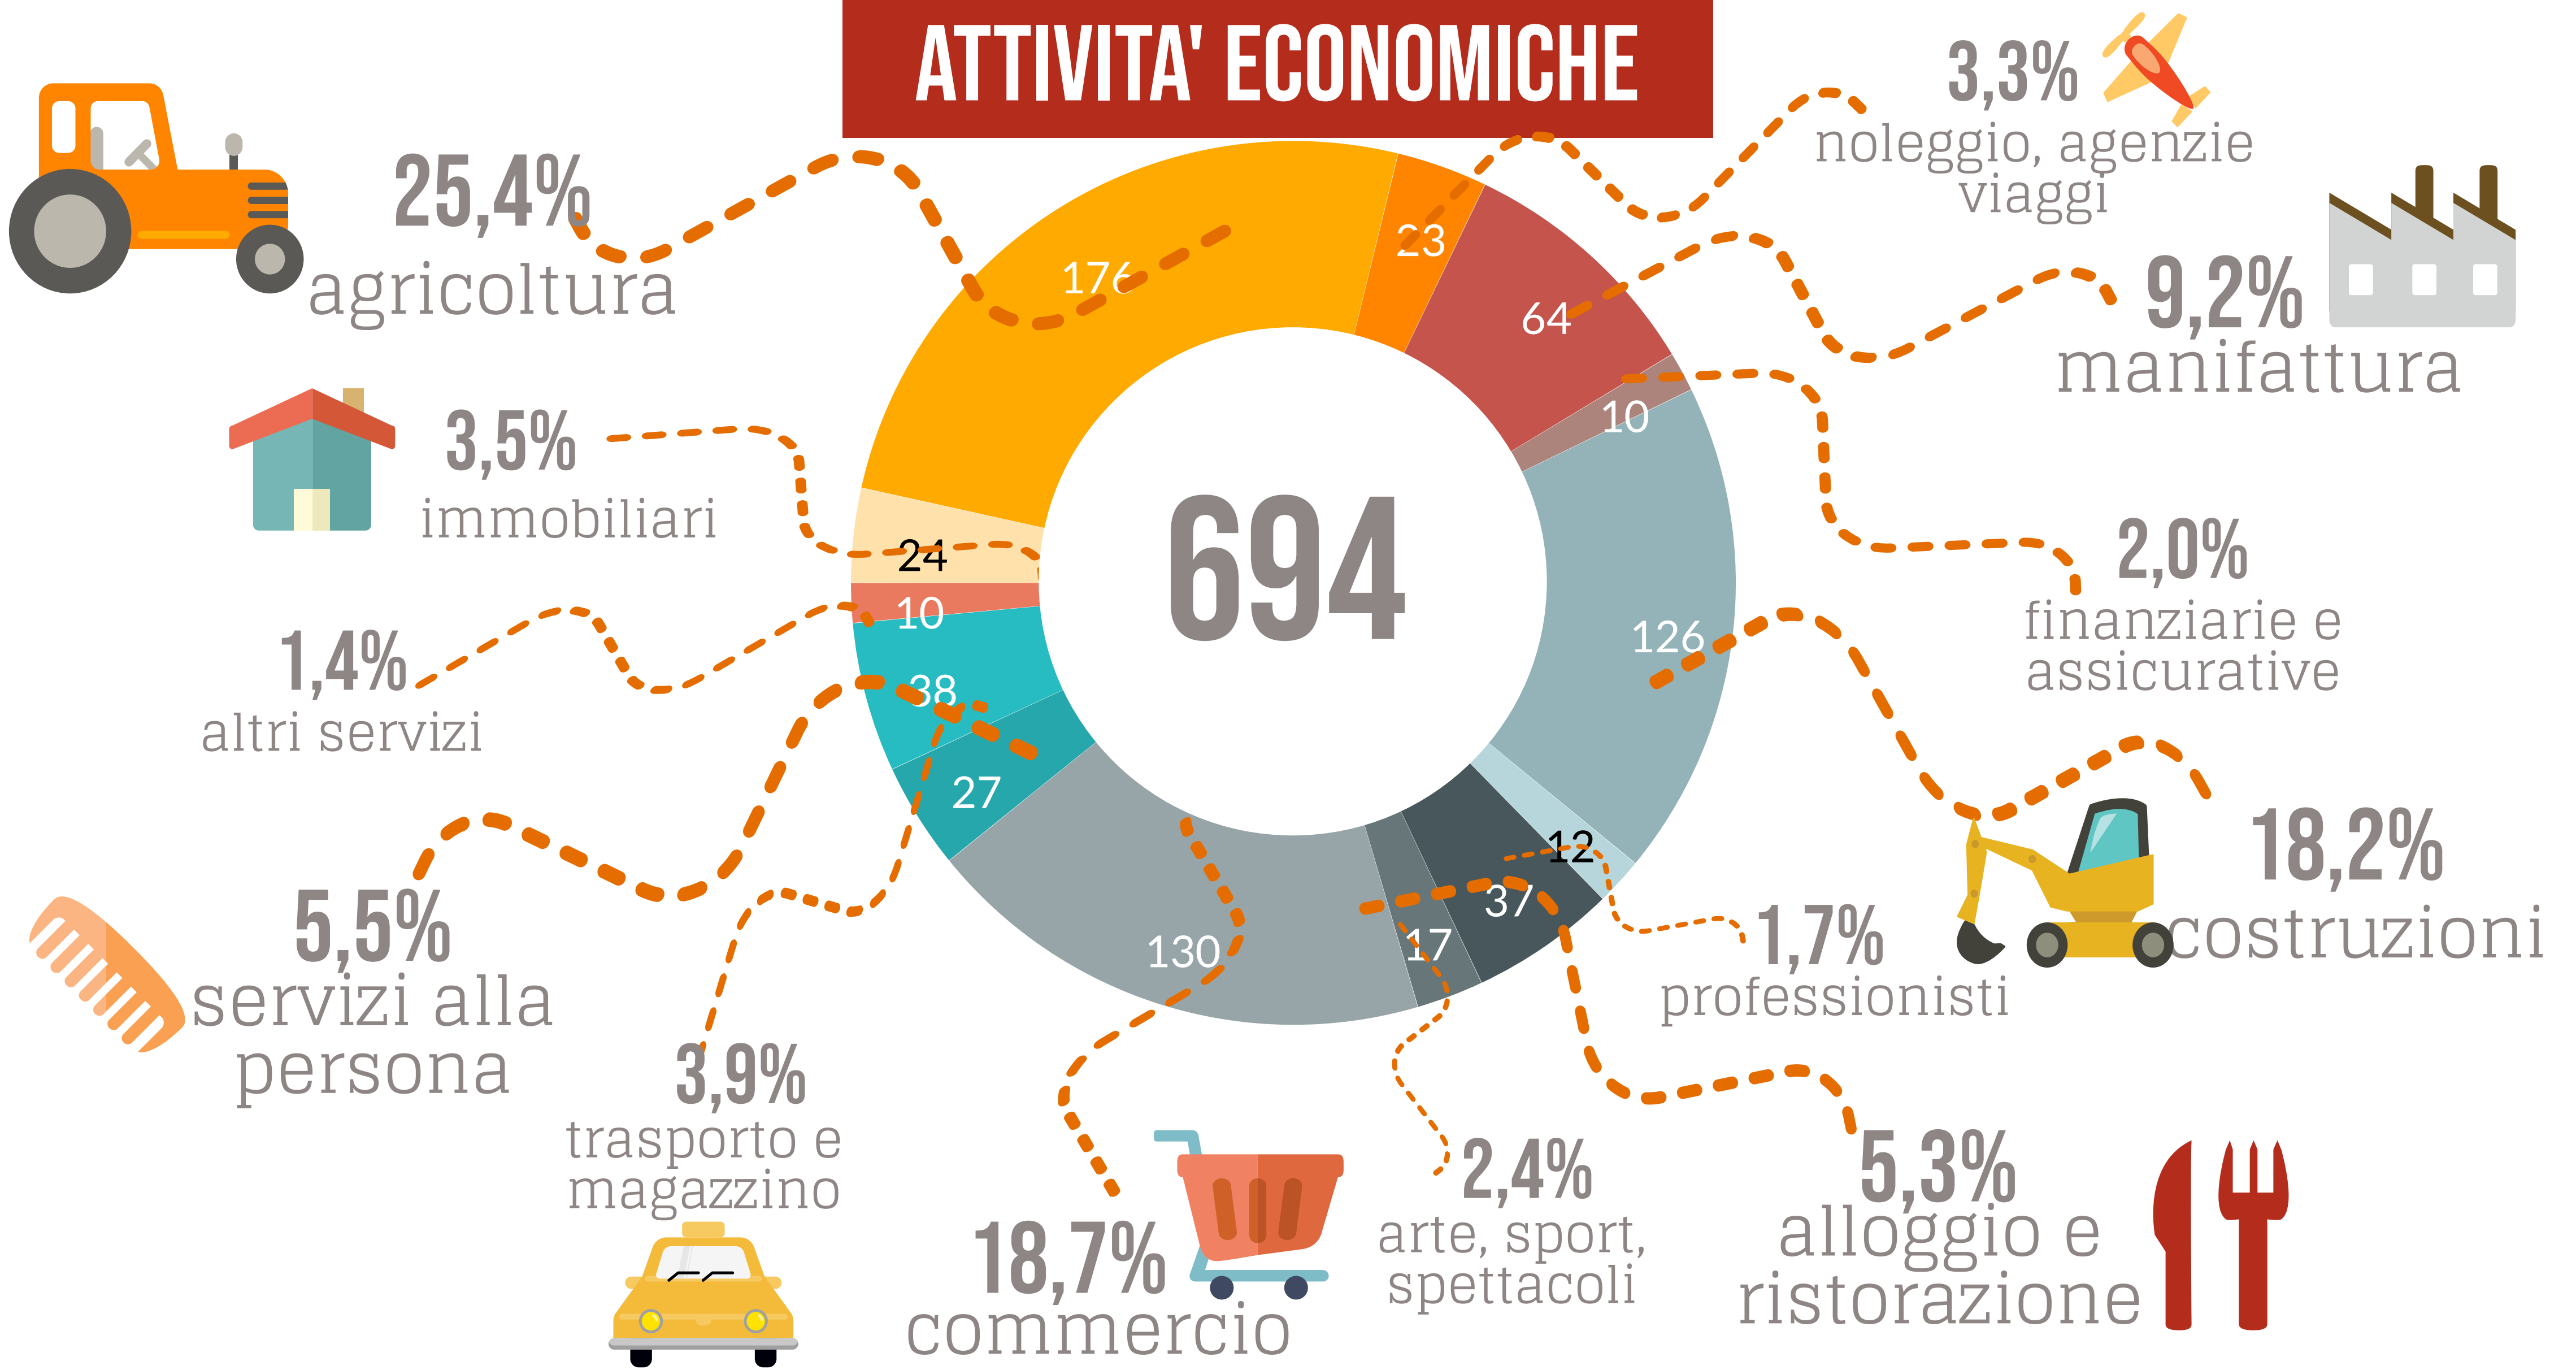

Camera di Commercio
Ferrara

POGGIO RENATICO

ANNO 2020

POPOLAZIONE

164 OGNI
ANZIANI
> 65 anni

100 OGNI
GIOVANI
< 15 anni

La media provinciale è 262 ogni 100

Dati InfoCamere - Imprese Attive al 31/12/2020

ATTIVITA' ECONOMICHE

IMPRESE

4° Comune per
incidenza di artigiane

ATTIVITA' A CONFRONTO

% di imprese poggiesi rispetto ai comuni più specializzati

Costruzioni specializzate

Industria del legno

Servizi alla persona

Trasporto terrestre

VALORE AGGIUNTO

LAVORO

ISTRUZIONE

SETTORI CON PIU' ADDETTI

Dati InfoCamere - Localizzazioni attive al 31/12/2020

Camera di Commercio di Ferrara

Ufficio Cultura e relazioni d'impresa