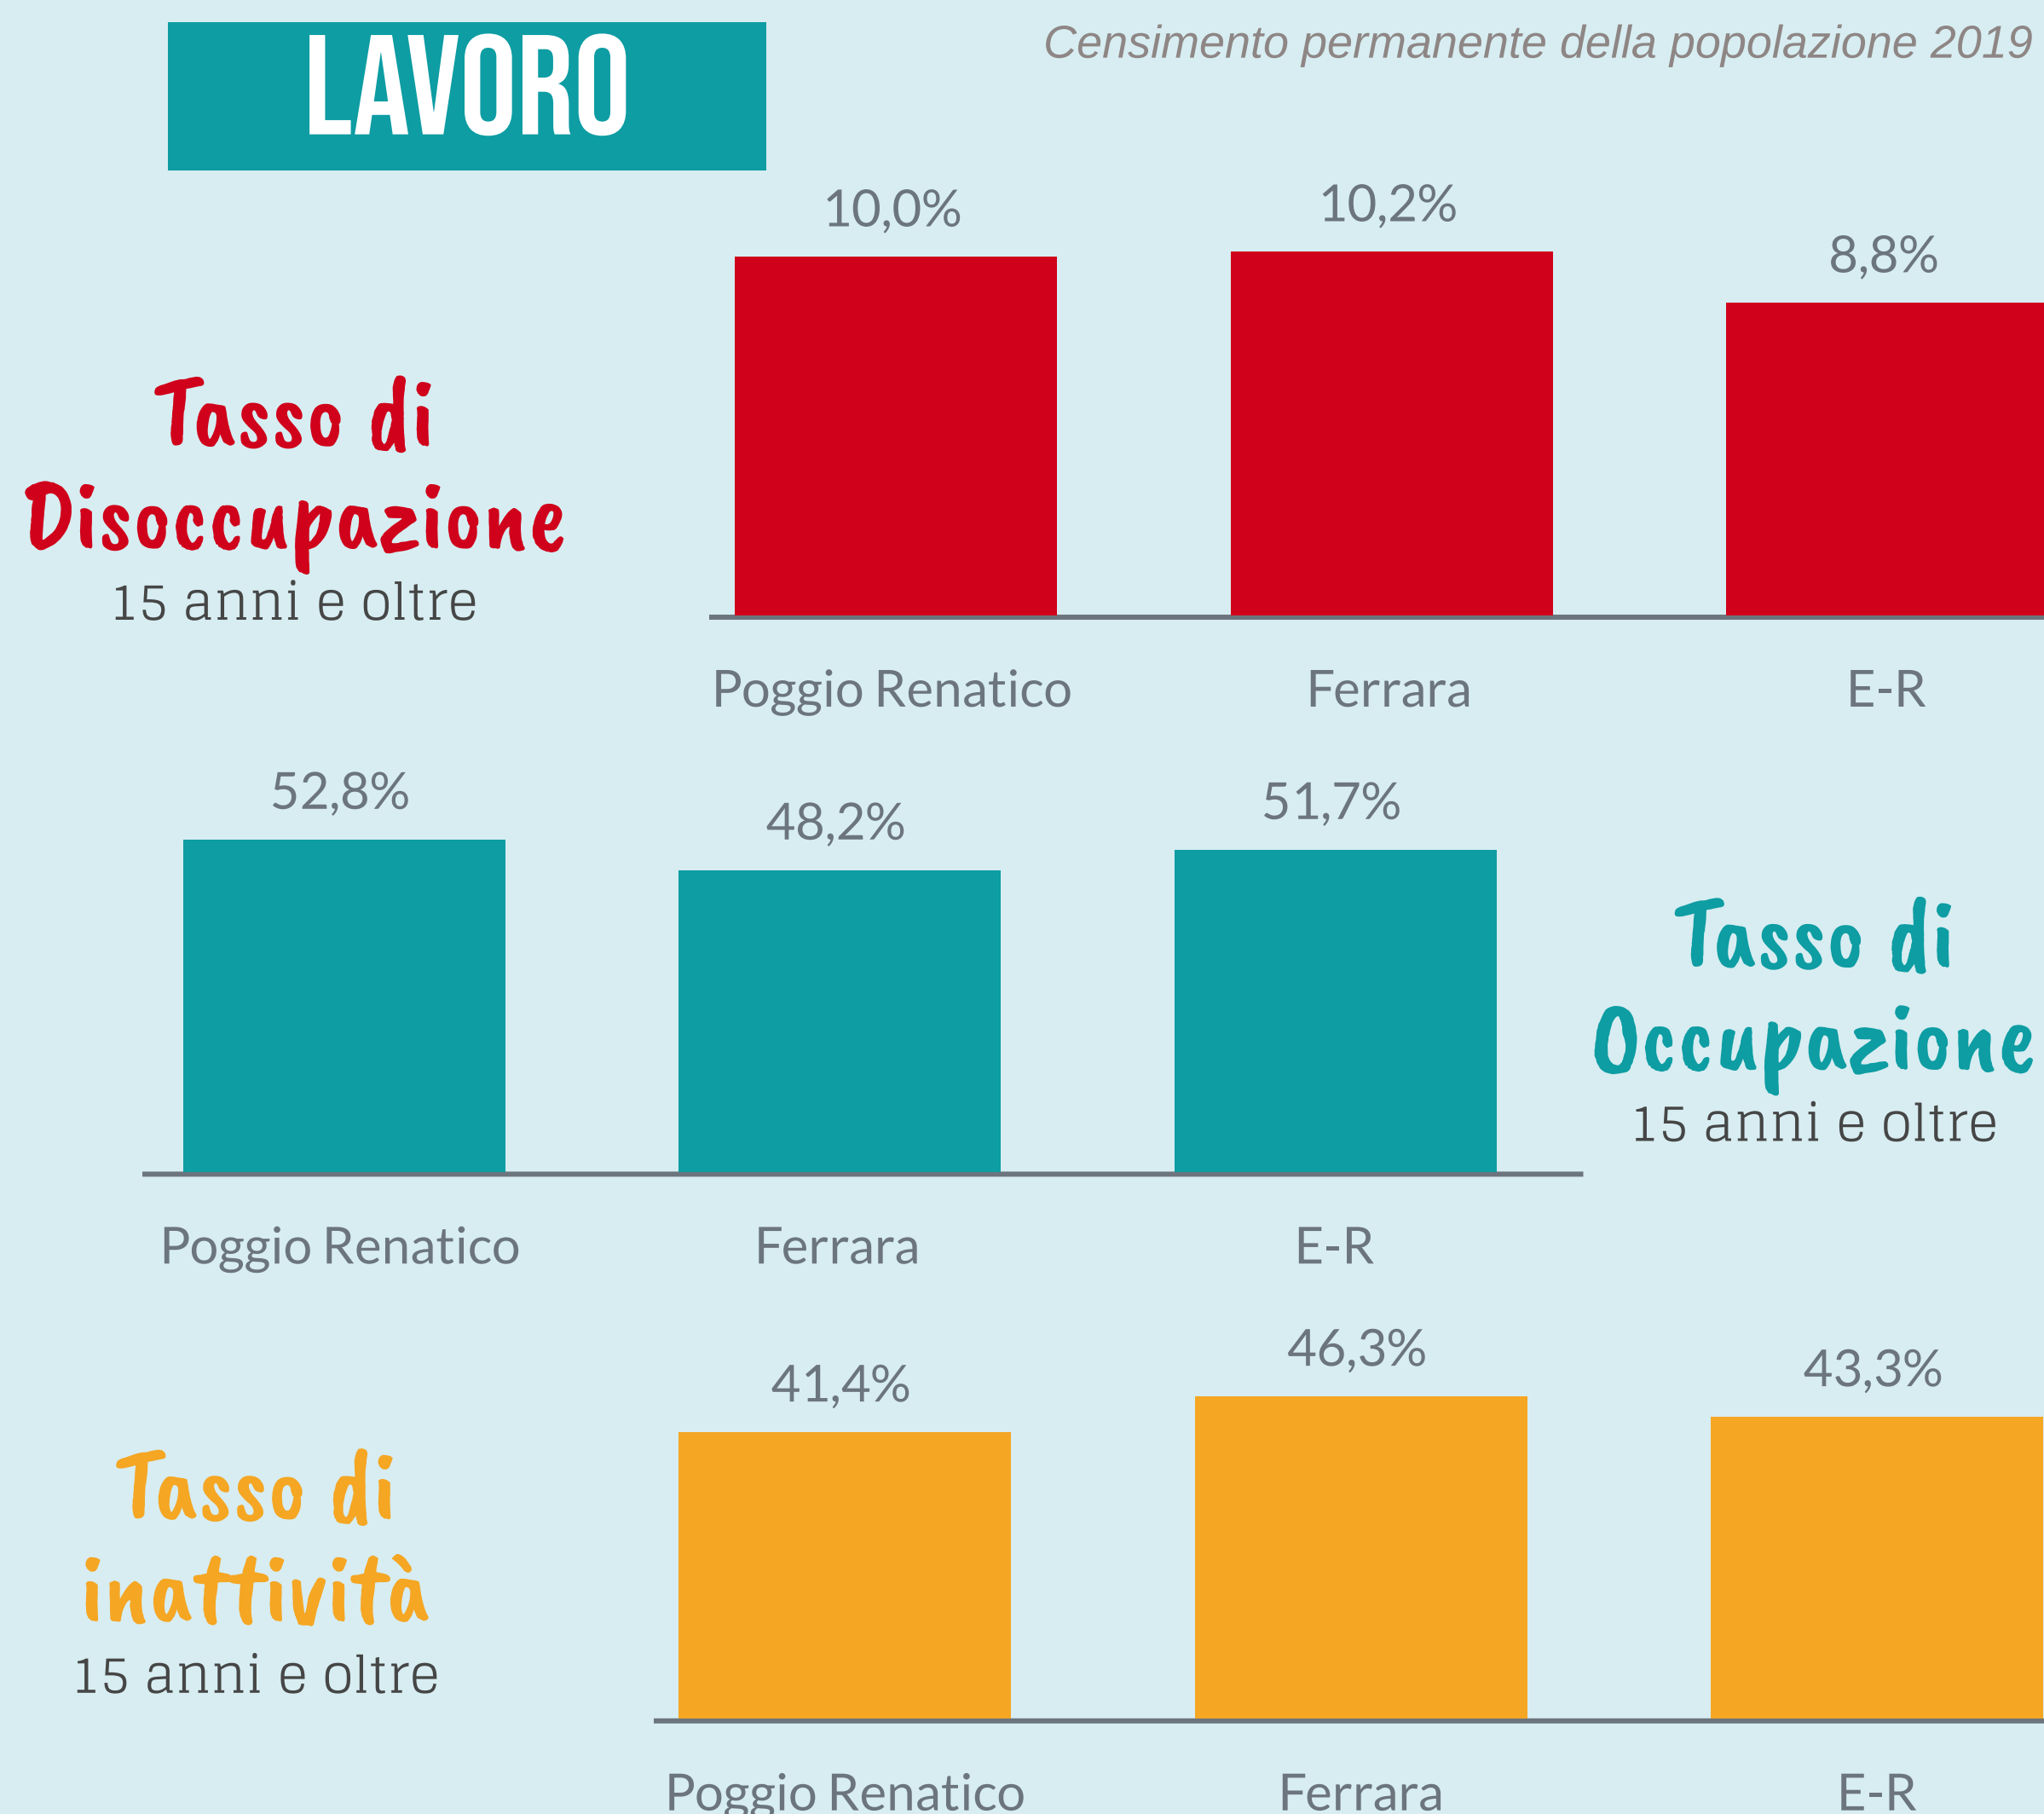

ATTIVITA' A CONFRONTO

% di imprese poggiesi rispetto ai comuni più specializzati

VALORE AGGIUNTO

LAVORO

ISTRUZIONE

SETTORI CON PIU' ADDETTI

Dati InfoCamere - Localizzazioni attive al 31/12/2020

Camera di Commercio di Ferrara

Ufficio Cultura e relazioni d'impresa

Largo Castello, 6 - 44121 Ferrara

Tel. +39 0532.783.935-936

statistica@fe.camcom.it

www.fe.camcom.it