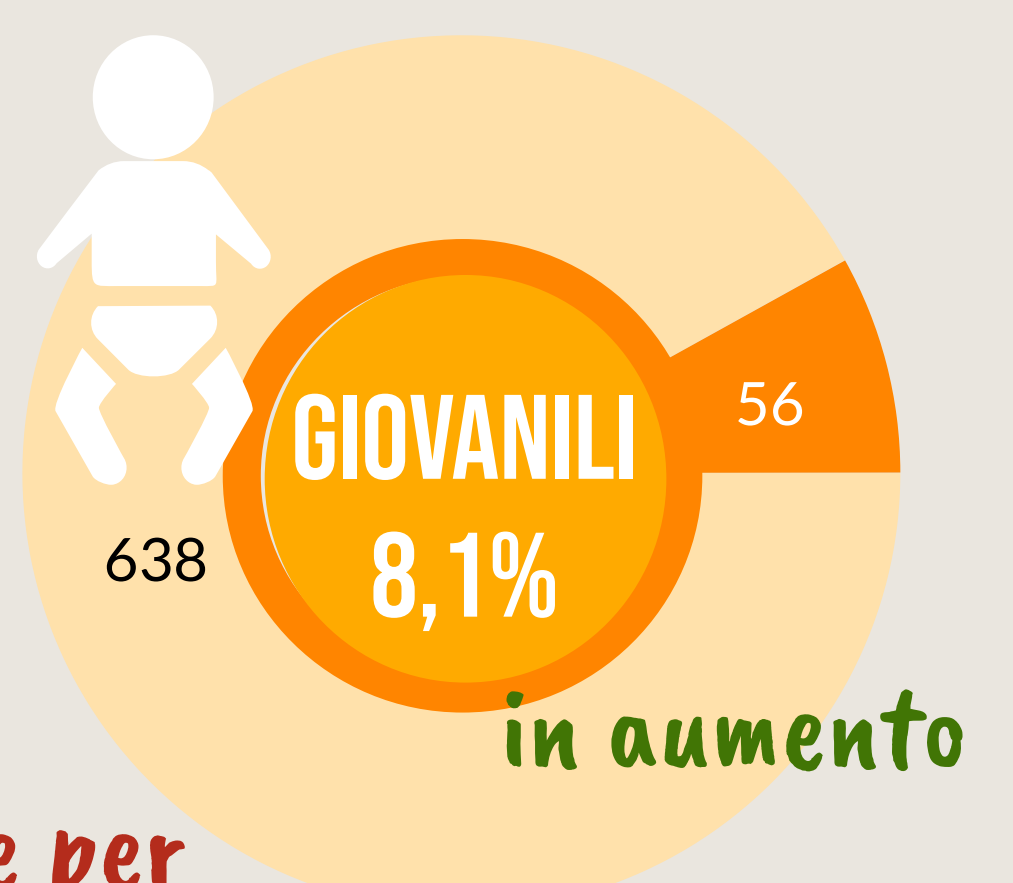

Camera di Commercio
Ferrara

POGGIO RENATICO

ANNO 2020

POPOLAZIONE

164 OGNI
ANZIANI
> 65 anni

100 OGNI
GIOVANI
< 15 anni

La media provinciale è 262 ogni 100

Dati InfoCamere - Imprese Attive al 31/12/2020

ATTIVITA' ECONOMICHE

IMPRESE

4° Comune per
incidenza di artigiane