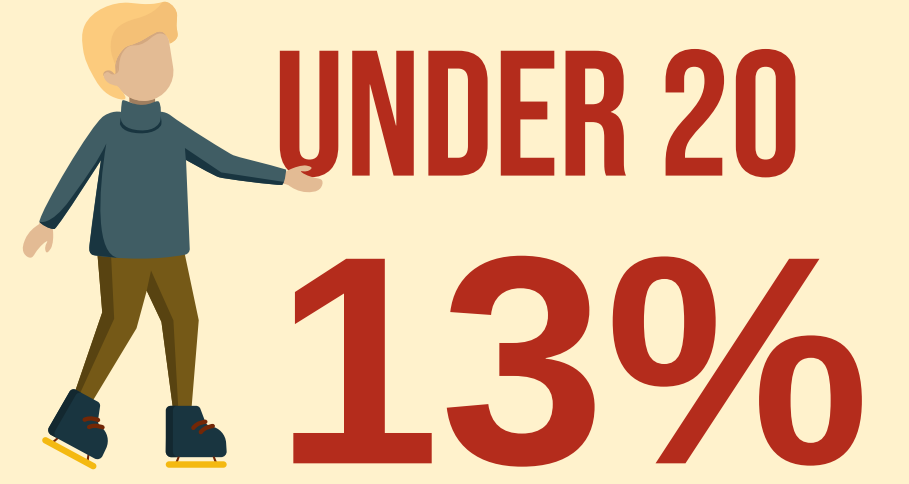

Camera di Commercio
Ferrara

MESOLA

ANNO 2020

POPOLAZIONE

324 OGNI
ANZIANI
> 65 anni

100 OGNI
GIOVANI
< 15 anni

La media provinciale è 262 ogni 100

Dati InfoCamere - Imprese Attive al 31/12/2020