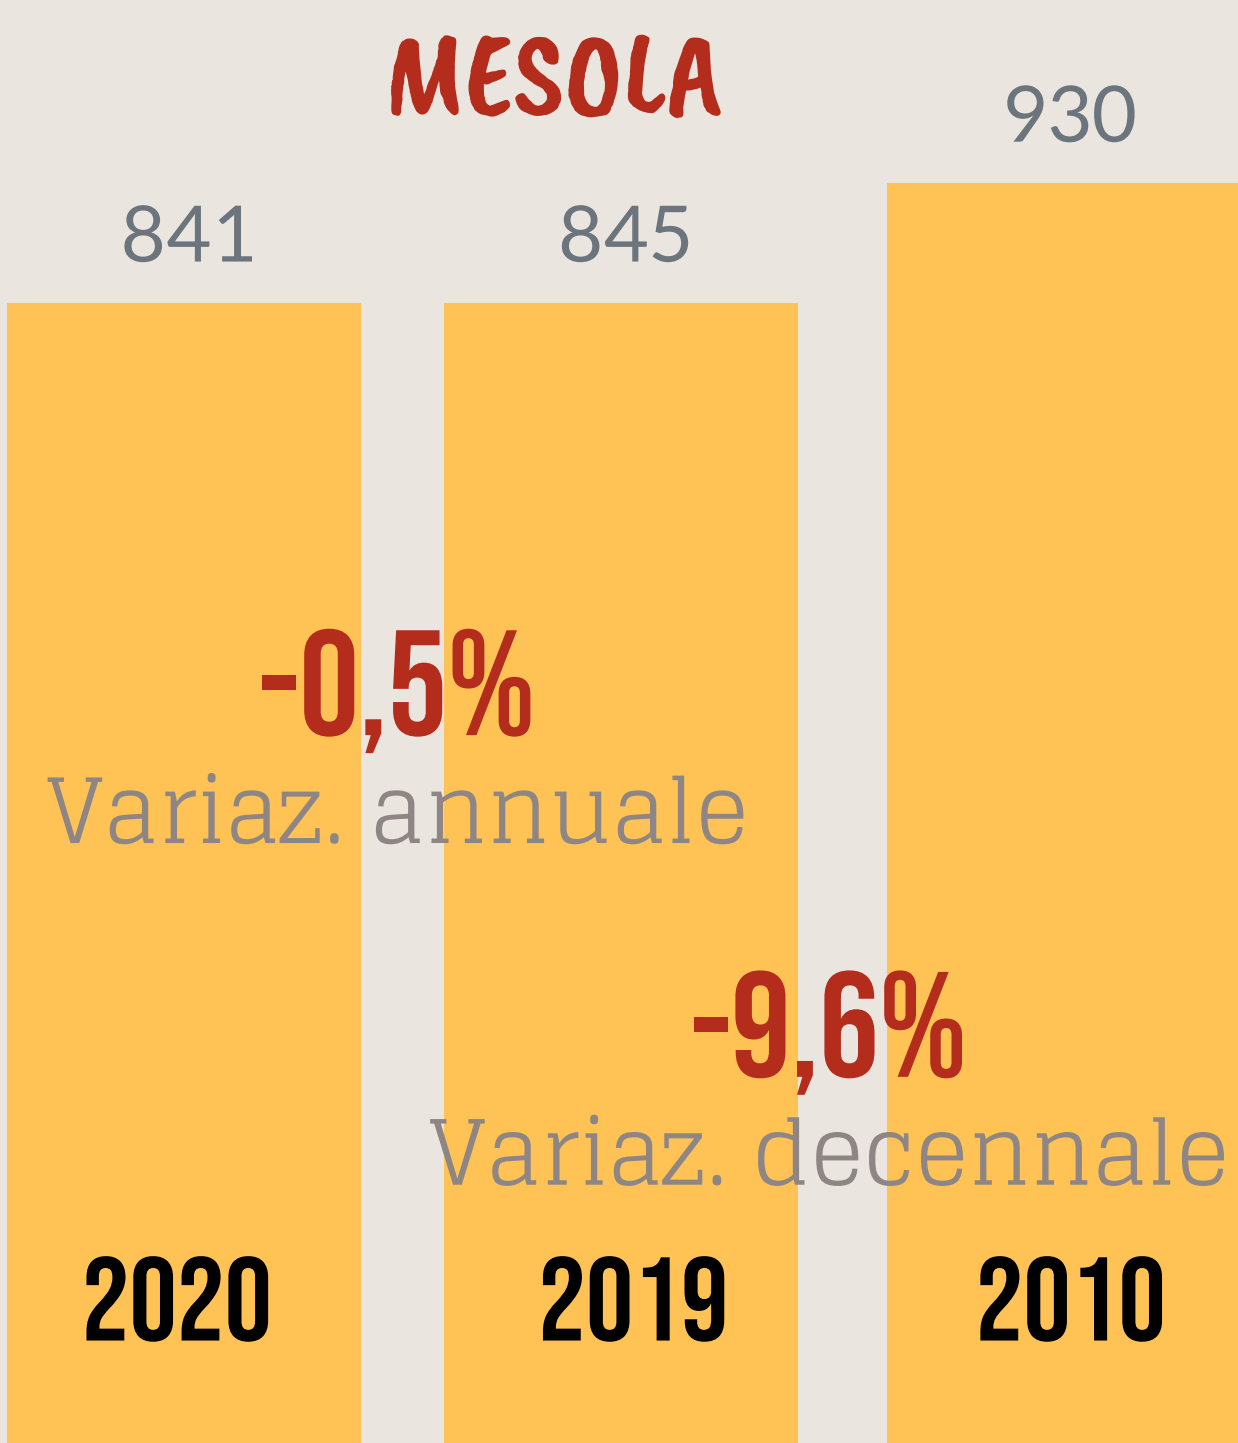

Camera di Commercio
Ferrara

MESOLA

ANNO 2020

POPOLAZIONE

324 OGNI
ANZIANI
> 65 anni

100 OGNI
GIOVANI
< 15 anni

La media provinciale è 262 ogni 100

Dati InfoCamere - Imprese Attive al 31/12/2020

ATTIVITA' ECONOMICHE

IMPRESE

2° Comune per incidenza di giovanili

ATTIVITA' A CONFRONTO

% di imprese di Mesola rispetto ai comuni più specializzati

VALORE AGGIUNTO

LAVORO

ISTRUZIONE