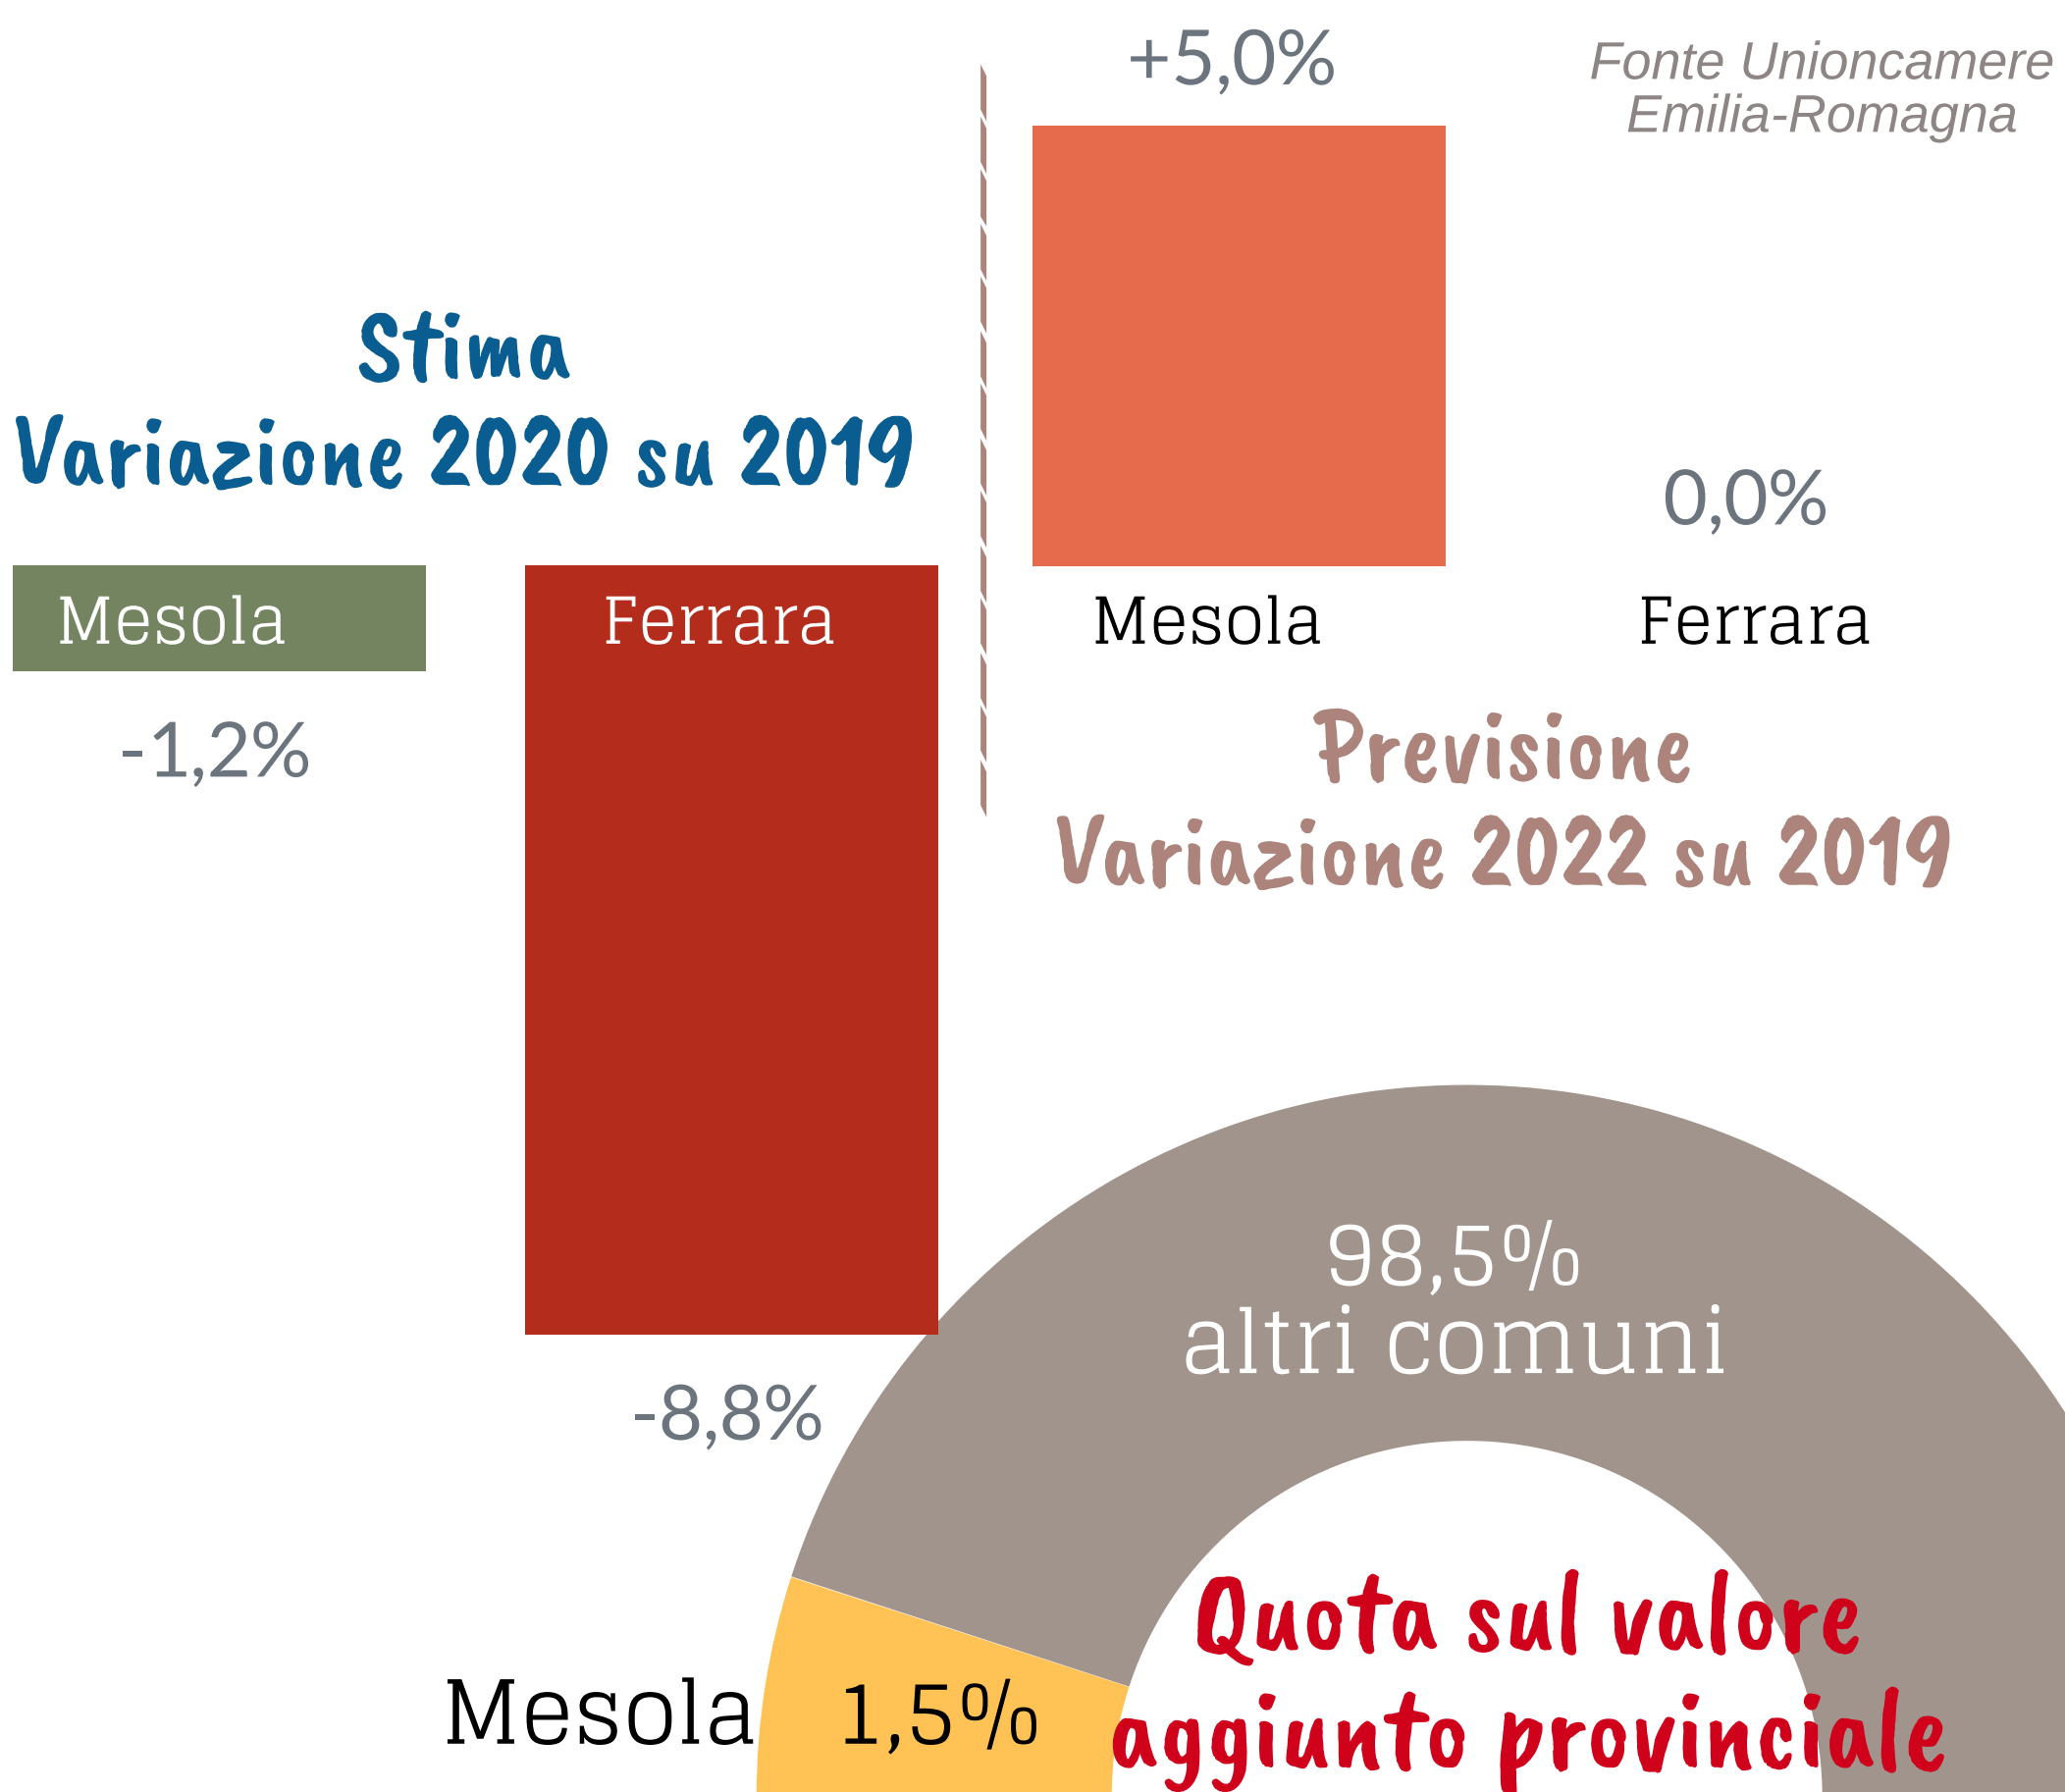

Camera di Commercio
Ferrara

MESOLA

ANNO 2020

POPOLAZIONE

324 OGNI
ANZIANI
> 65 anni

100 OGNI
GIOVANI
< 15 anni

La media provinciale è 262 ogni 100

Dati InfoCamere - Imprese Attive al 31/12/2020

ATTIVITA' ECONOMICHE

IMPRESE

2° Comune per incidenza di giovanili

ATTIVITA' A CONFRONTO

% di imprese di Mesola rispetto ai comuni più specializzati

VALORE AGGIUNTO

LAVORO

ISTRUZIONE