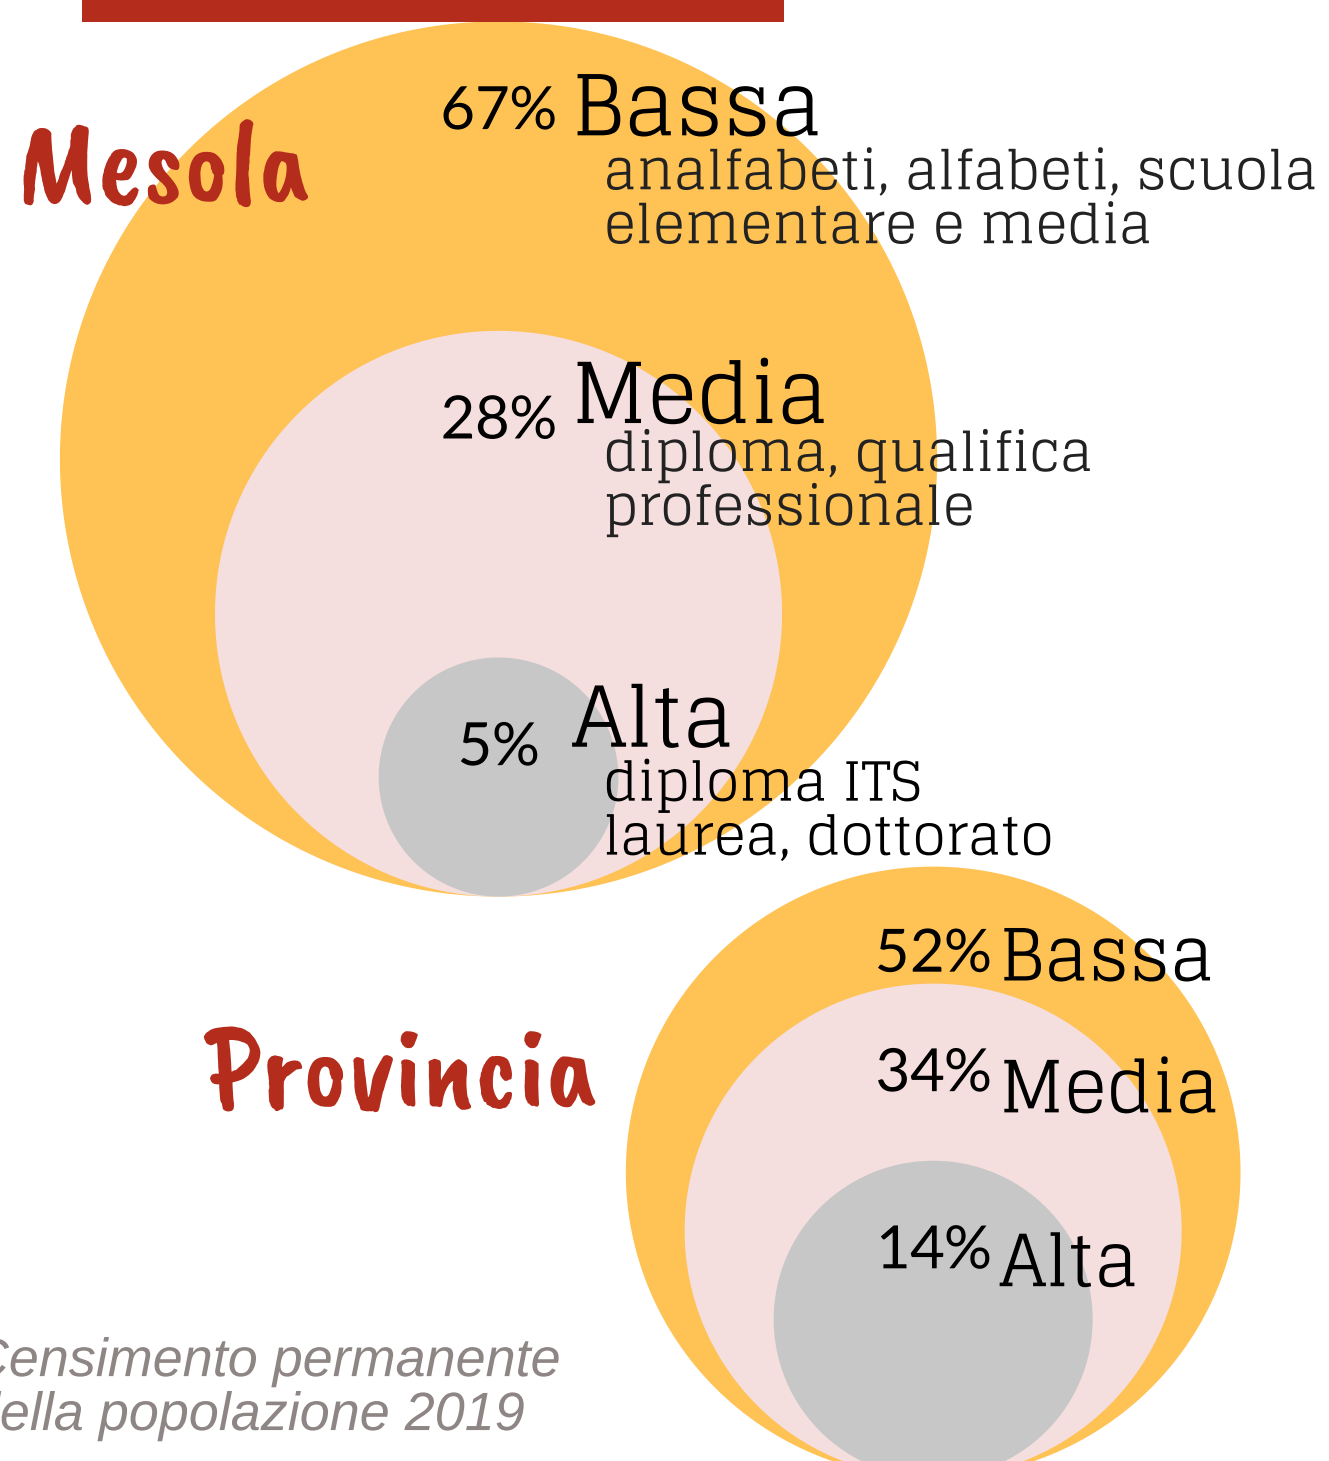

Camera di Commercio
Ferrara

MESOLA

ANNO 2020

POPOLAZIONE

324 OGNI
ANZIANI
> 65 anni

100 OGNI
GIOVANI
< 15 anni

La media provinciale è 262 ogni 100

Dati InfoCamere - Imprese Attive al 31/12/2020

ATTIVITA' ECONOMICHE

IMPRESE

2° Comune per incidenza di giovanili

ATTIVITA' A CONFRONTO

% di imprese di Mesola rispetto ai comuni più specializzati

VALORE AGGIUNTO

LAVORO

ISTRUZIONE