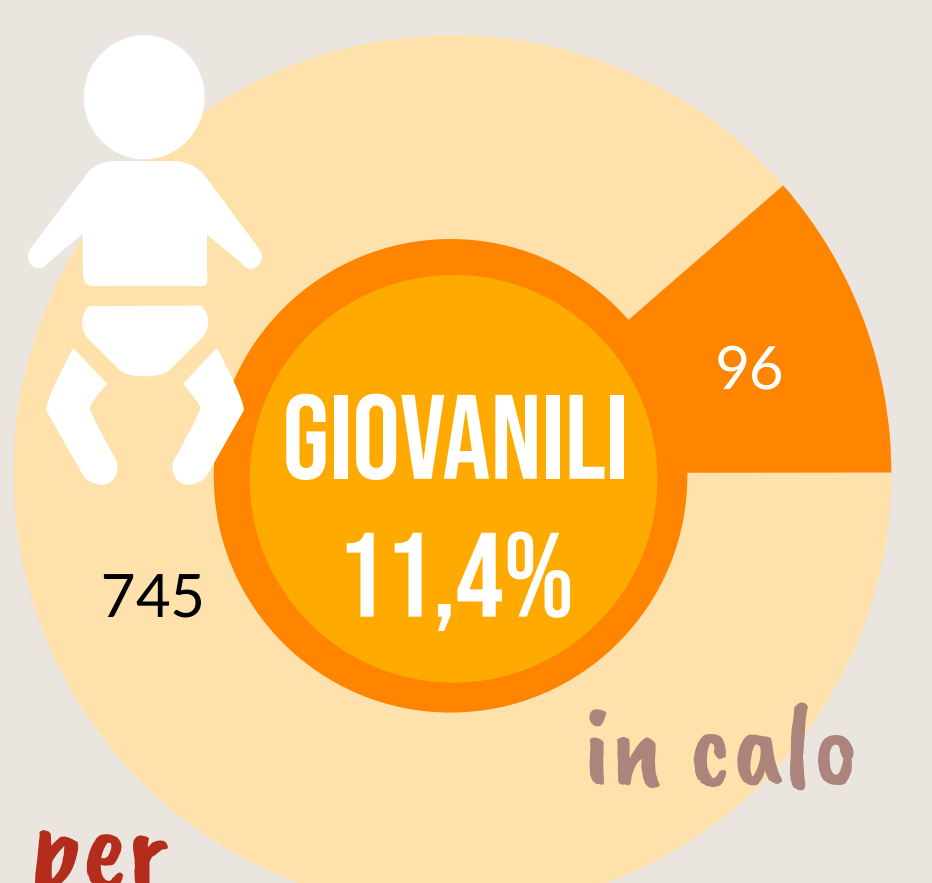

Camera di Commercio
Ferrara

MESOLA

ANNO 2020

POPOLAZIONE

324 OGNI
ANZIANI
> 65 anni

100 OGNI
GIOVANI
< 15 anni

La media provinciale è 262 ogni 100

Dati InfoCamere - Imprese Attive al 31/12/2020

ATTIVITA' ECONOMICHE

IMPRESE

2° Comune per incidenza di giovanili