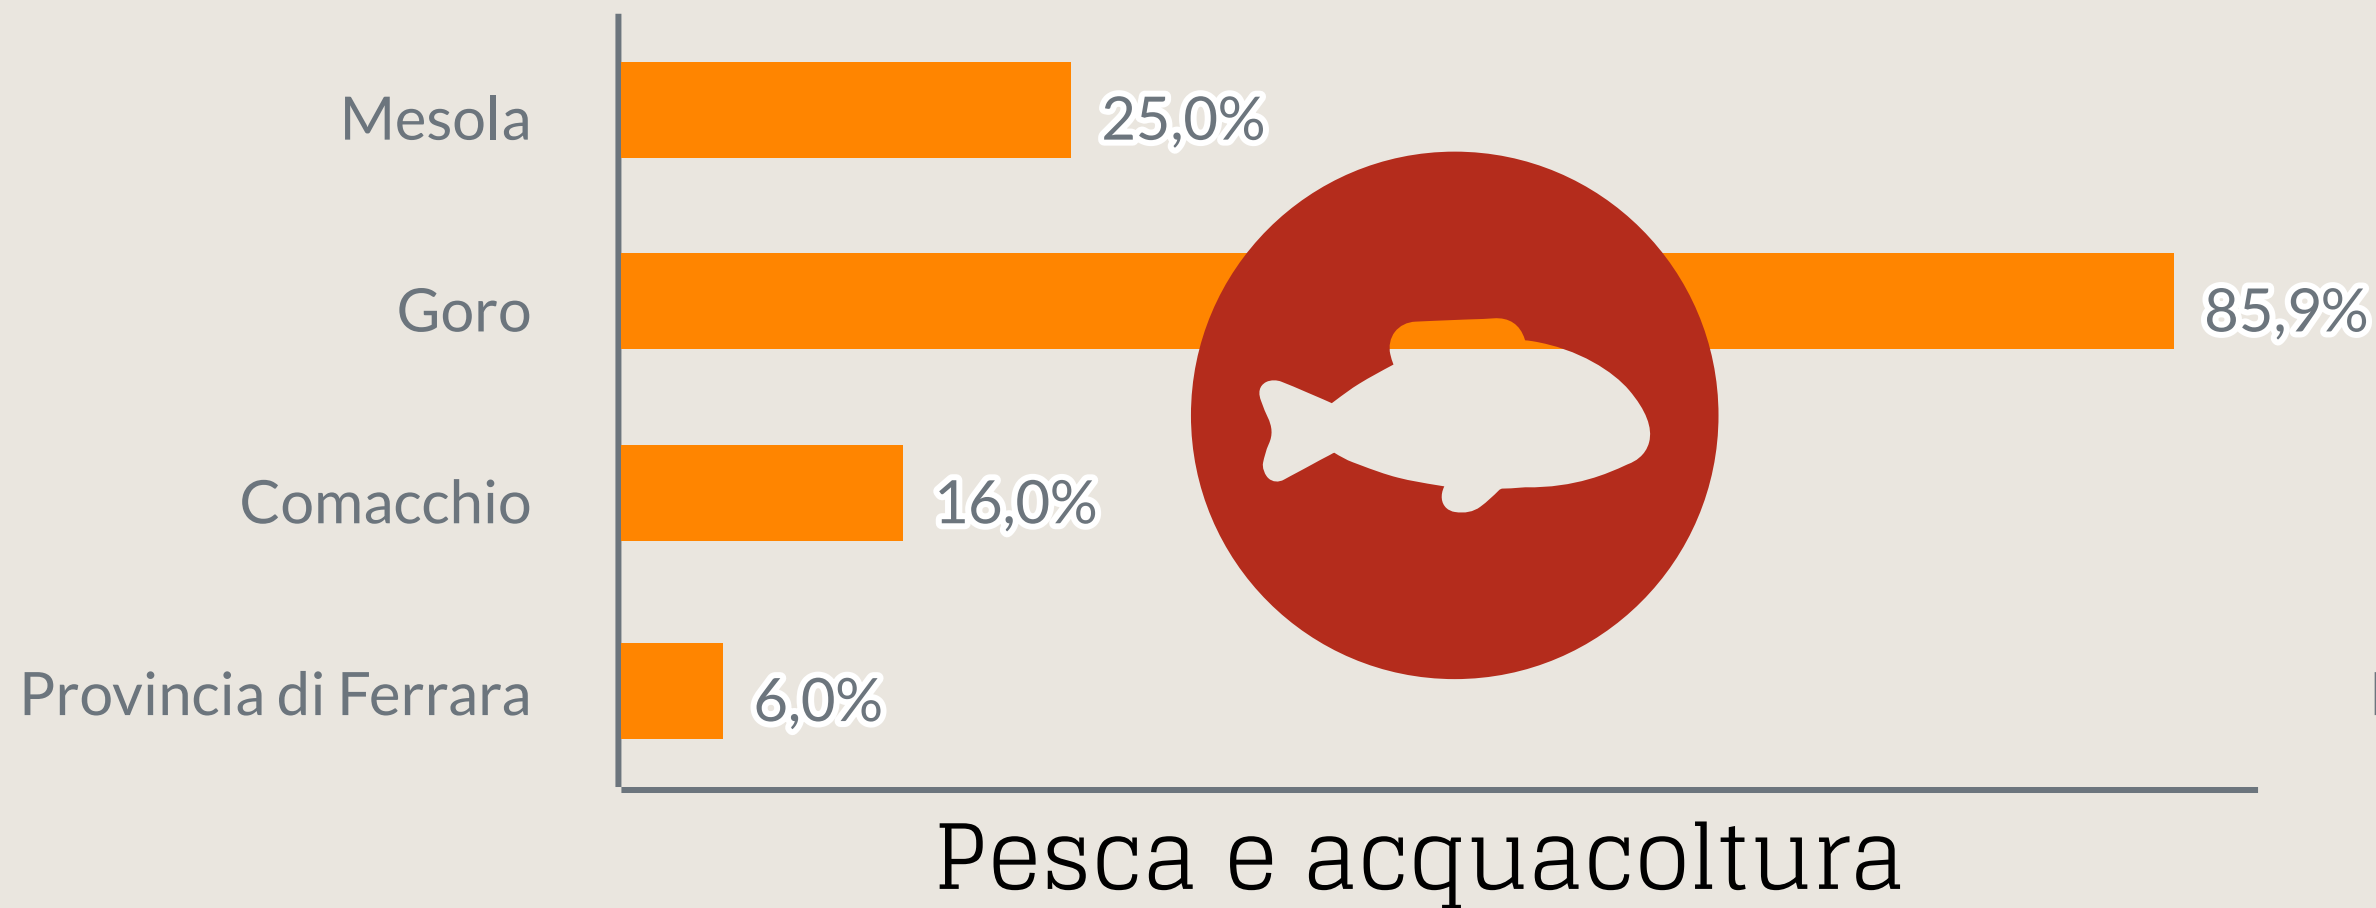

Camera di Commercio
Ferrara

MESOLA

ANNO 2020

POPOLAZIONE

324 OGNI
ANZIANI
> 65 anni

100 OGNI
GIOVANI
< 15 anni

La media provinciale è 262 ogni 100

Dati InfoCamere - Imprese Attive al 31/12/2020

ATTIVITA' ECONOMICHE

IMPRESE

2° Comune per incidenza di giovanili

ATTIVITA' A CONFRONTO

% di imprese di Mesola rispetto ai comuni più specializzati

VALORE AGGIUNTO

LAVORO

ISTRUZIONE