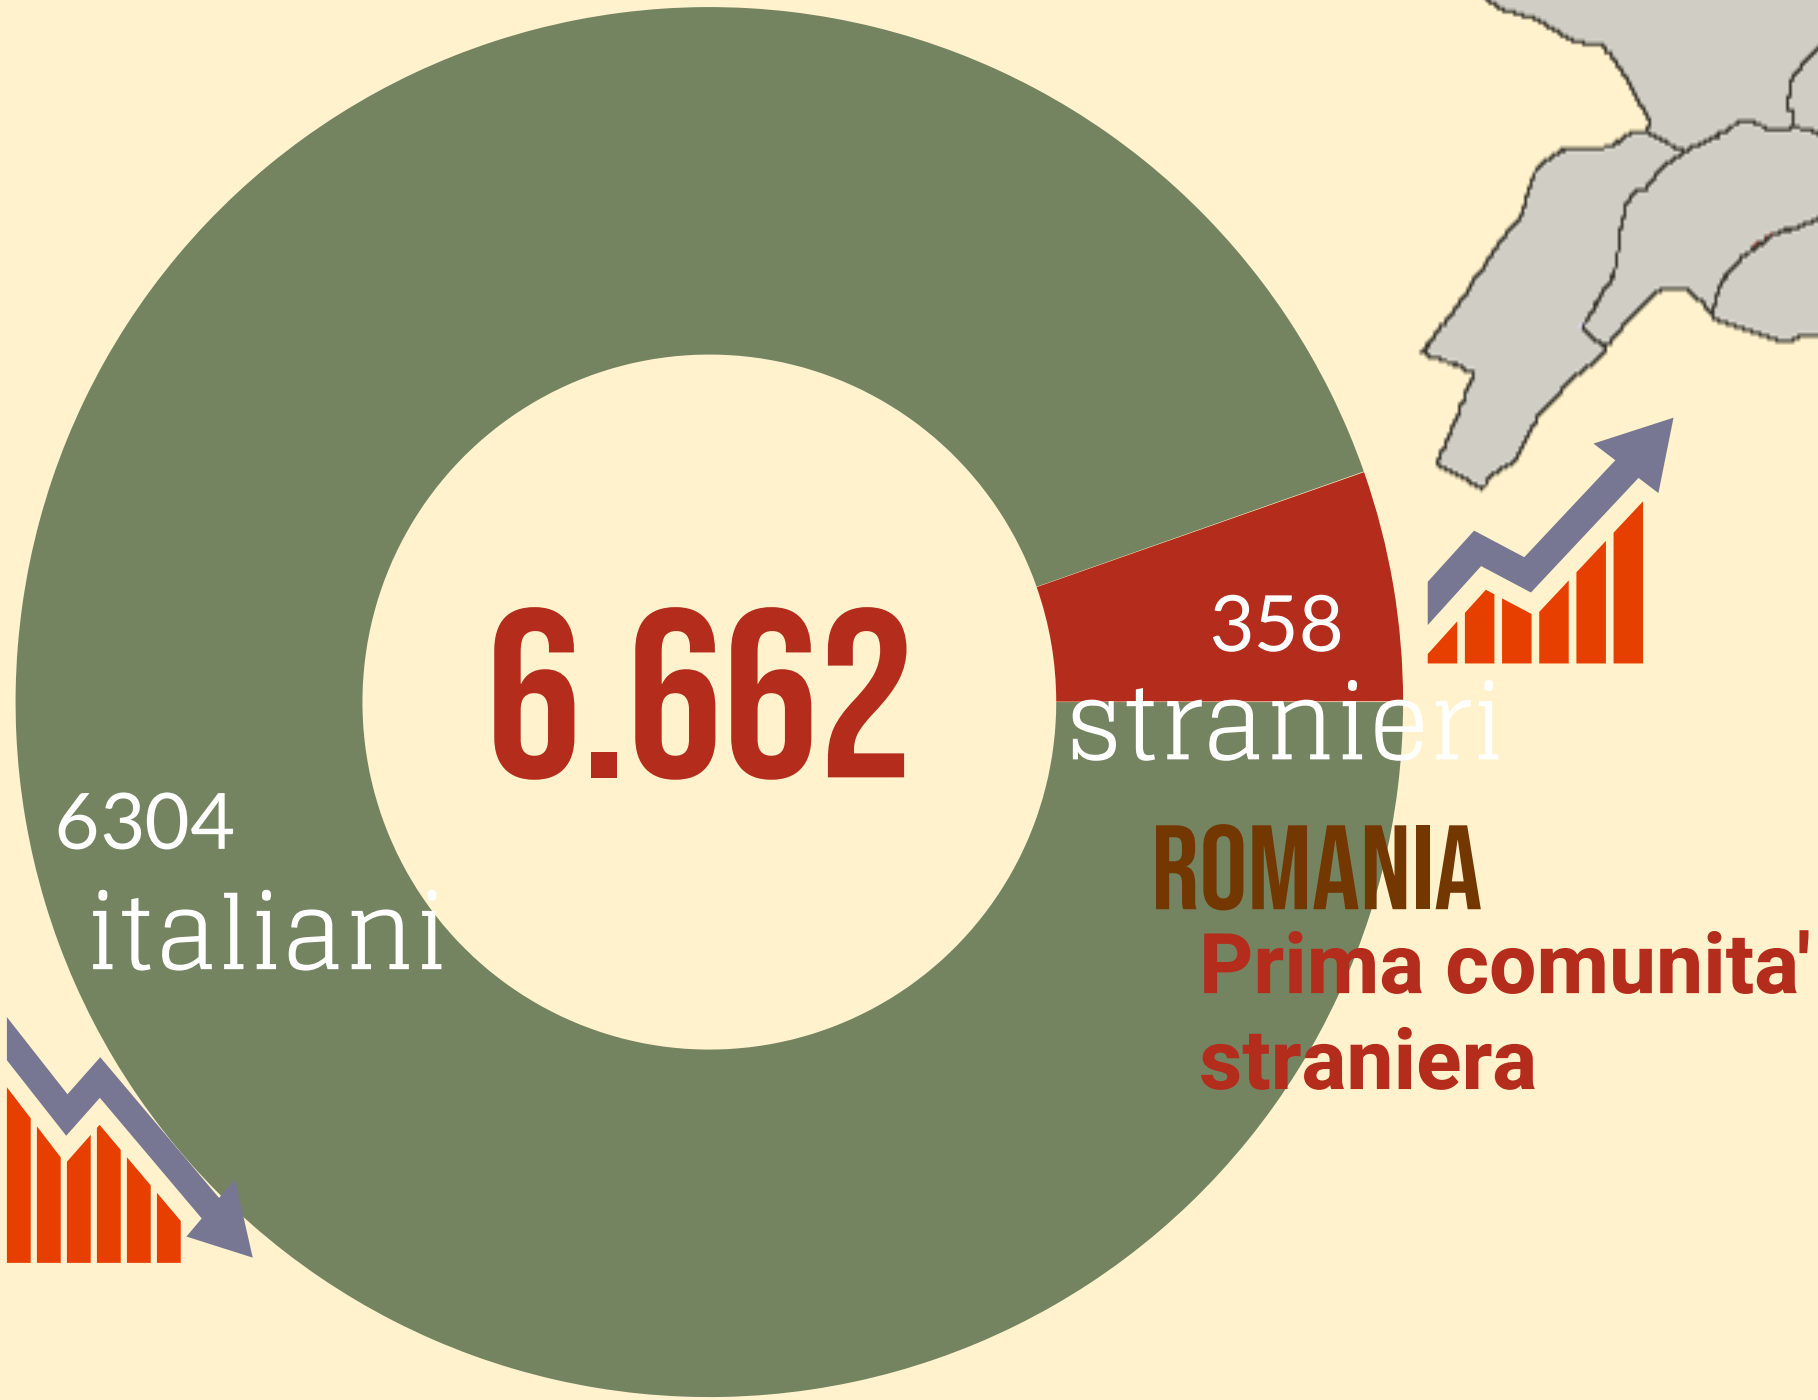

Camera di Commercio
Ferrara

MESOLA

ANNO 2020

POPOLAZIONE

324 OGNI
ANZIANI
> 65 anni

100 OGNI
GIOVANI
< 15 anni

La media provinciale è 262 ogni 100

Dati InfoCamere - Imprese Attive al 31/12/2020