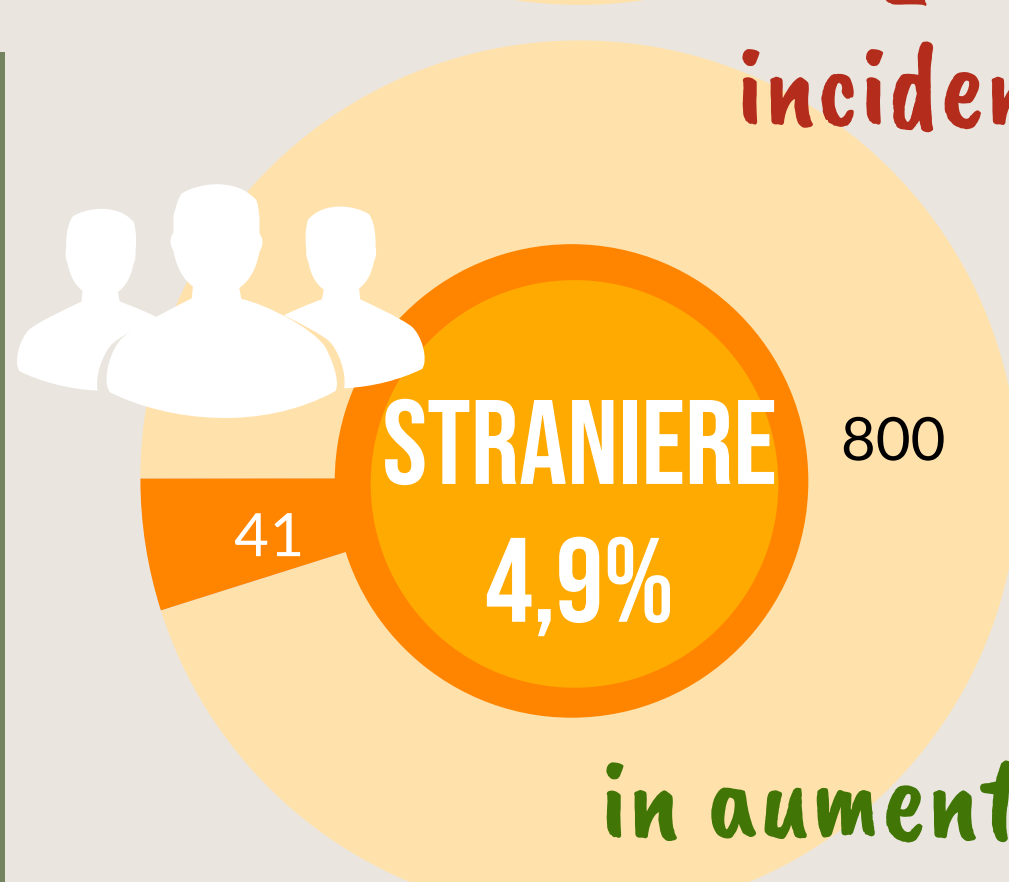

2° Comune per incidenza di giovanili