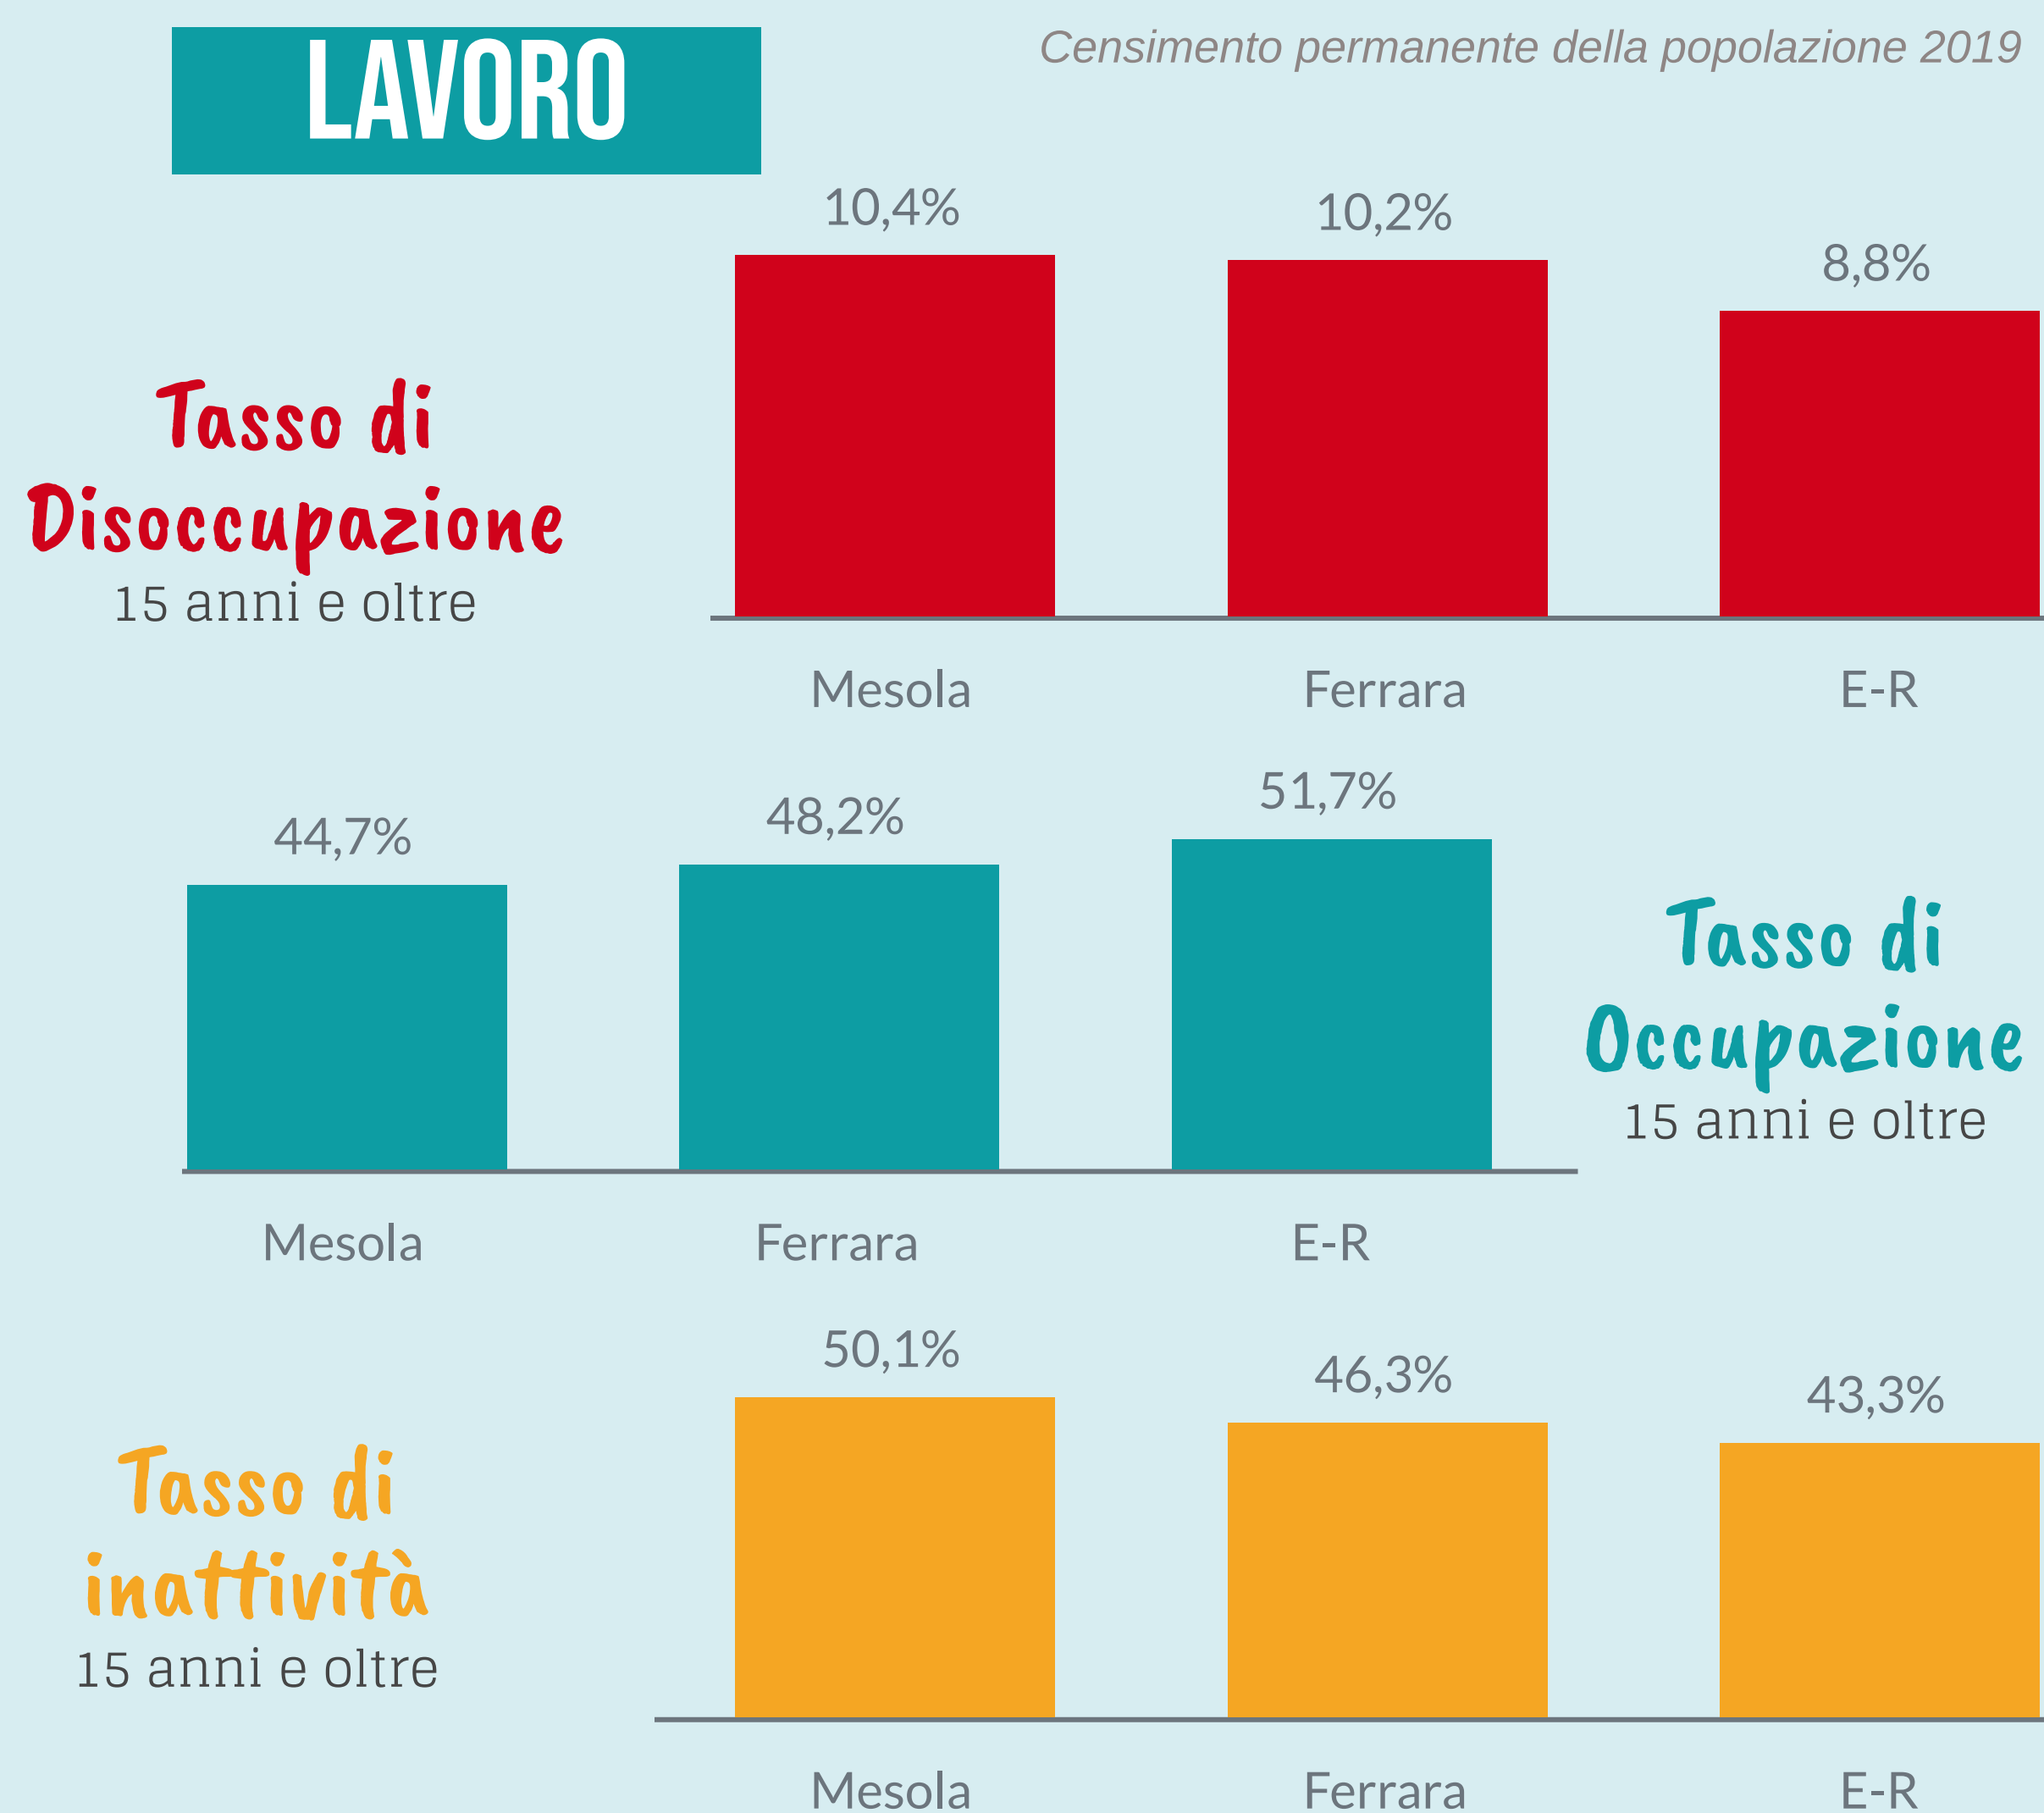

Camera di Commercio
Ferrara

MESOLA

ANNO 2020

POPOLAZIONE

324 OGNI
ANZIANI
> 65 anni

100 OGNI
GIOVANI
< 15 anni

La media provinciale è 262 ogni 100

Dati InfoCamere - Imprese Attive al 31/12/2020

ATTIVITA' ECONOMICHE

IMPRESE

2° Comune per incidenza di giovanili

ATTIVITA' A CONFRONTO

% di imprese di Mesola rispetto ai comuni più specializzati

VALORE AGGIUNTO

LAVORO

ISTRUZIONE