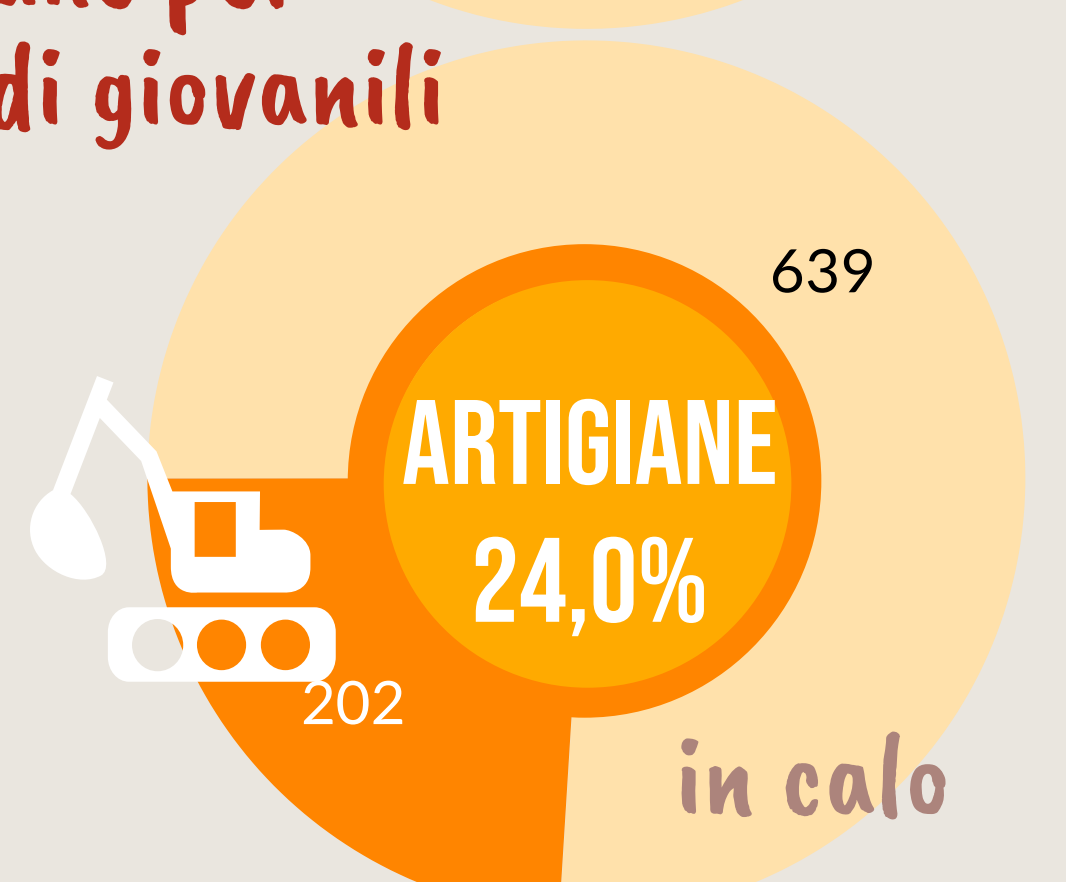

2° Comune per incidenza di giovanili