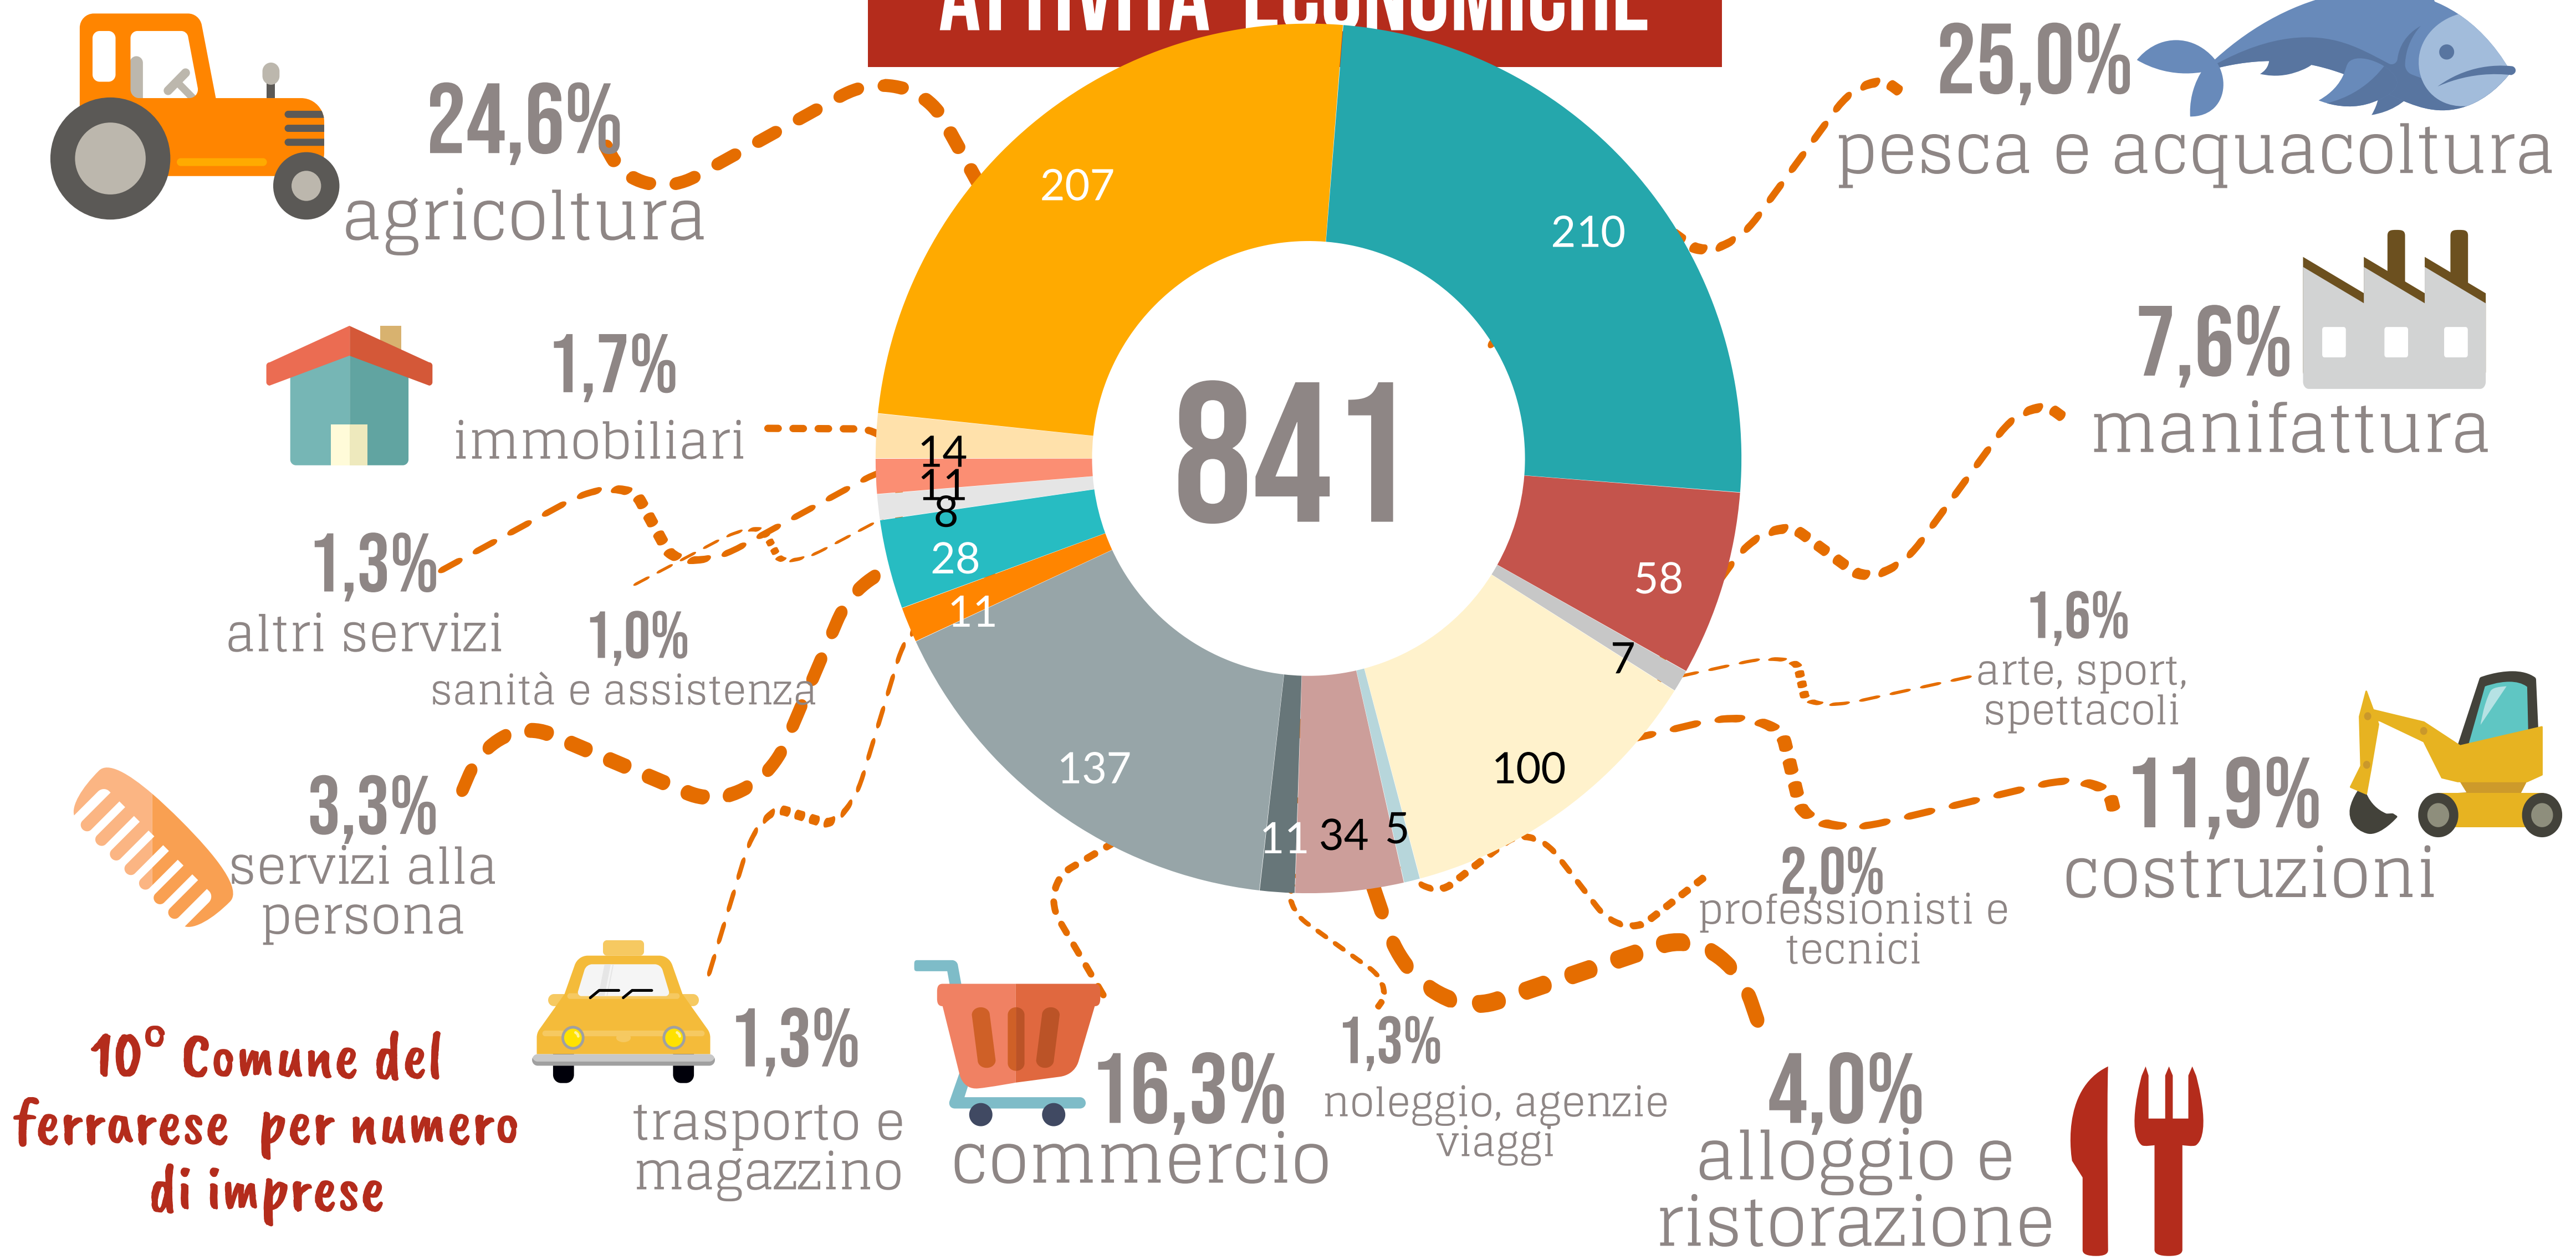

Camera di Commercio
Ferrara

MESOLA

ANNO 2020

POPOLAZIONE

324 OGNI
ANZIANI
> 65 anni

100 OGNI
GIOVANI
< 15 anni

La media provinciale è 262 ogni 100

Dati InfoCamere - Imprese Attive al 31/12/2020

ATTIVITA' ECONOMICHE

IMPRESE

2° Comune per incidenza di giovanili

ATTIVITA' A CONFRONTO

% di imprese di Mesola rispetto ai comuni più specializzati

VALORE AGGIUNTO

LAVORO

ISTRUZIONE