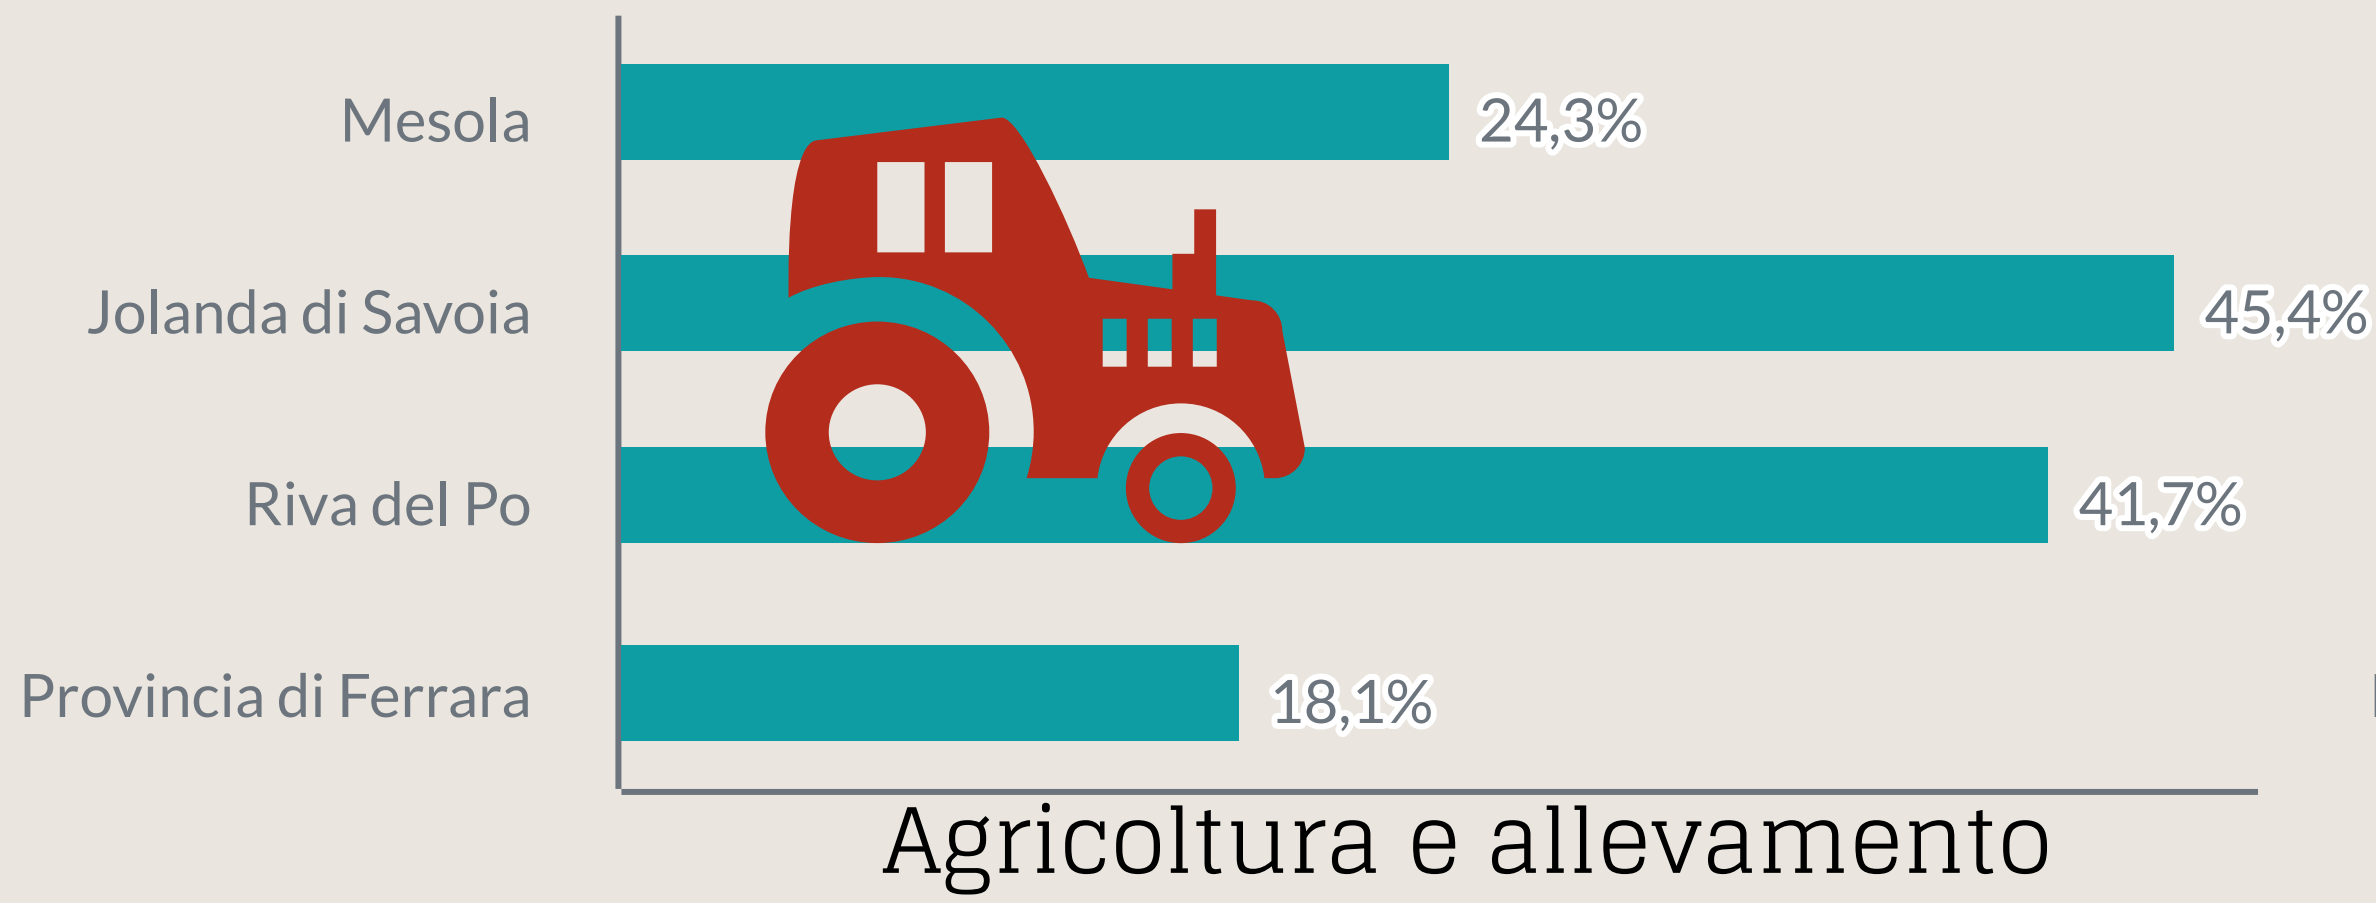

Camera di Commercio
Ferrara

MESOLA

ANNO 2020

POPOLAZIONE

324 OGNI
ANZIANI
> 65 anni

100 OGNI
GIOVANI
< 15 anni

La media provinciale è 262 ogni 100

Dati InfoCamere - Imprese Attive al 31/12/2020

ATTIVITA' ECONOMICHE

IMPRESE

2° Comune per incidenza di giovanili

ATTIVITA' A CONFRONTO

% di imprese di Mesola rispetto ai comuni più specializzati

VALORE AGGIUNTO

LAVORO

ISTRUZIONE