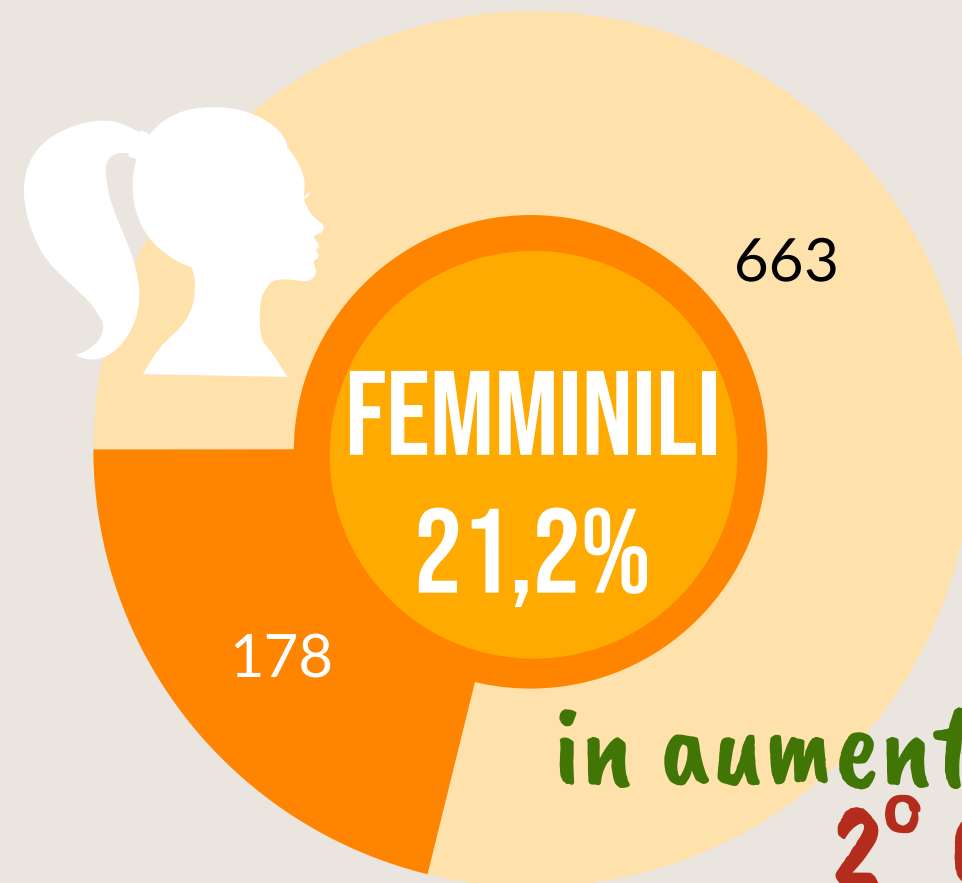

Camera di Commercio
Ferrara

MESOLA

ANNO 2020

POPOLAZIONE

324 OGNI
ANZIANI
> 65 anni

100 OGNI
GIOVANI
< 15 anni

La media provinciale è 262 ogni 100

Dati InfoCamere - Imprese Attive al 31/12/2020

ATTIVITA' ECONOMICHE

IMPRESE

2° Comune per incidenza di giovanili