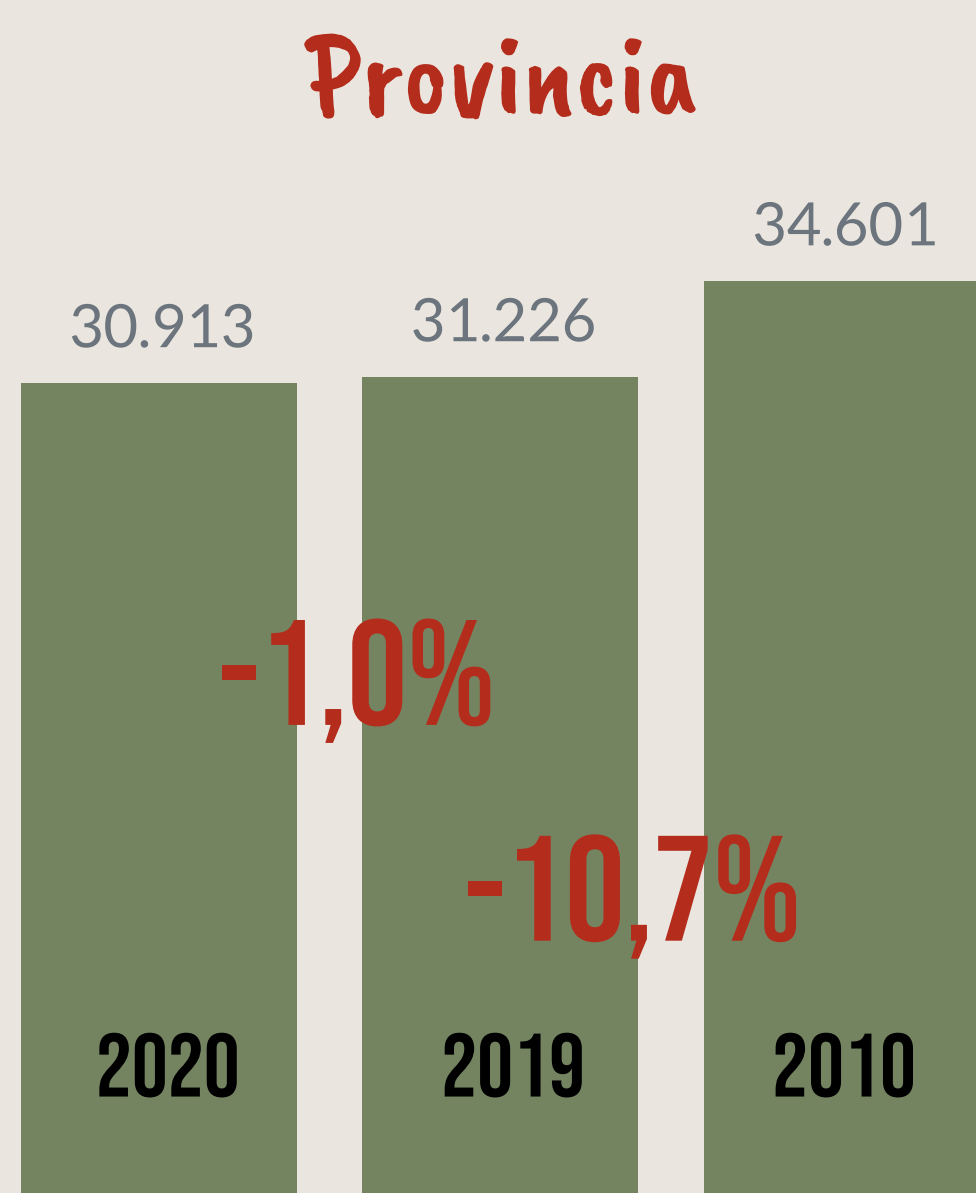

Camera di Commercio
Ferrara

MESOLA

ANNO 2020

POPOLAZIONE

324 OGNI
ANZIANI
> 65 anni

100 OGNI
GIOVANI
< 15 anni

La media provinciale è 262 ogni 100

Dati InfoCamere - Imprese Attive al 31/12/2020

ATTIVITA' ECONOMICHE

IMPRESE

2° Comune per incidenza di giovanili