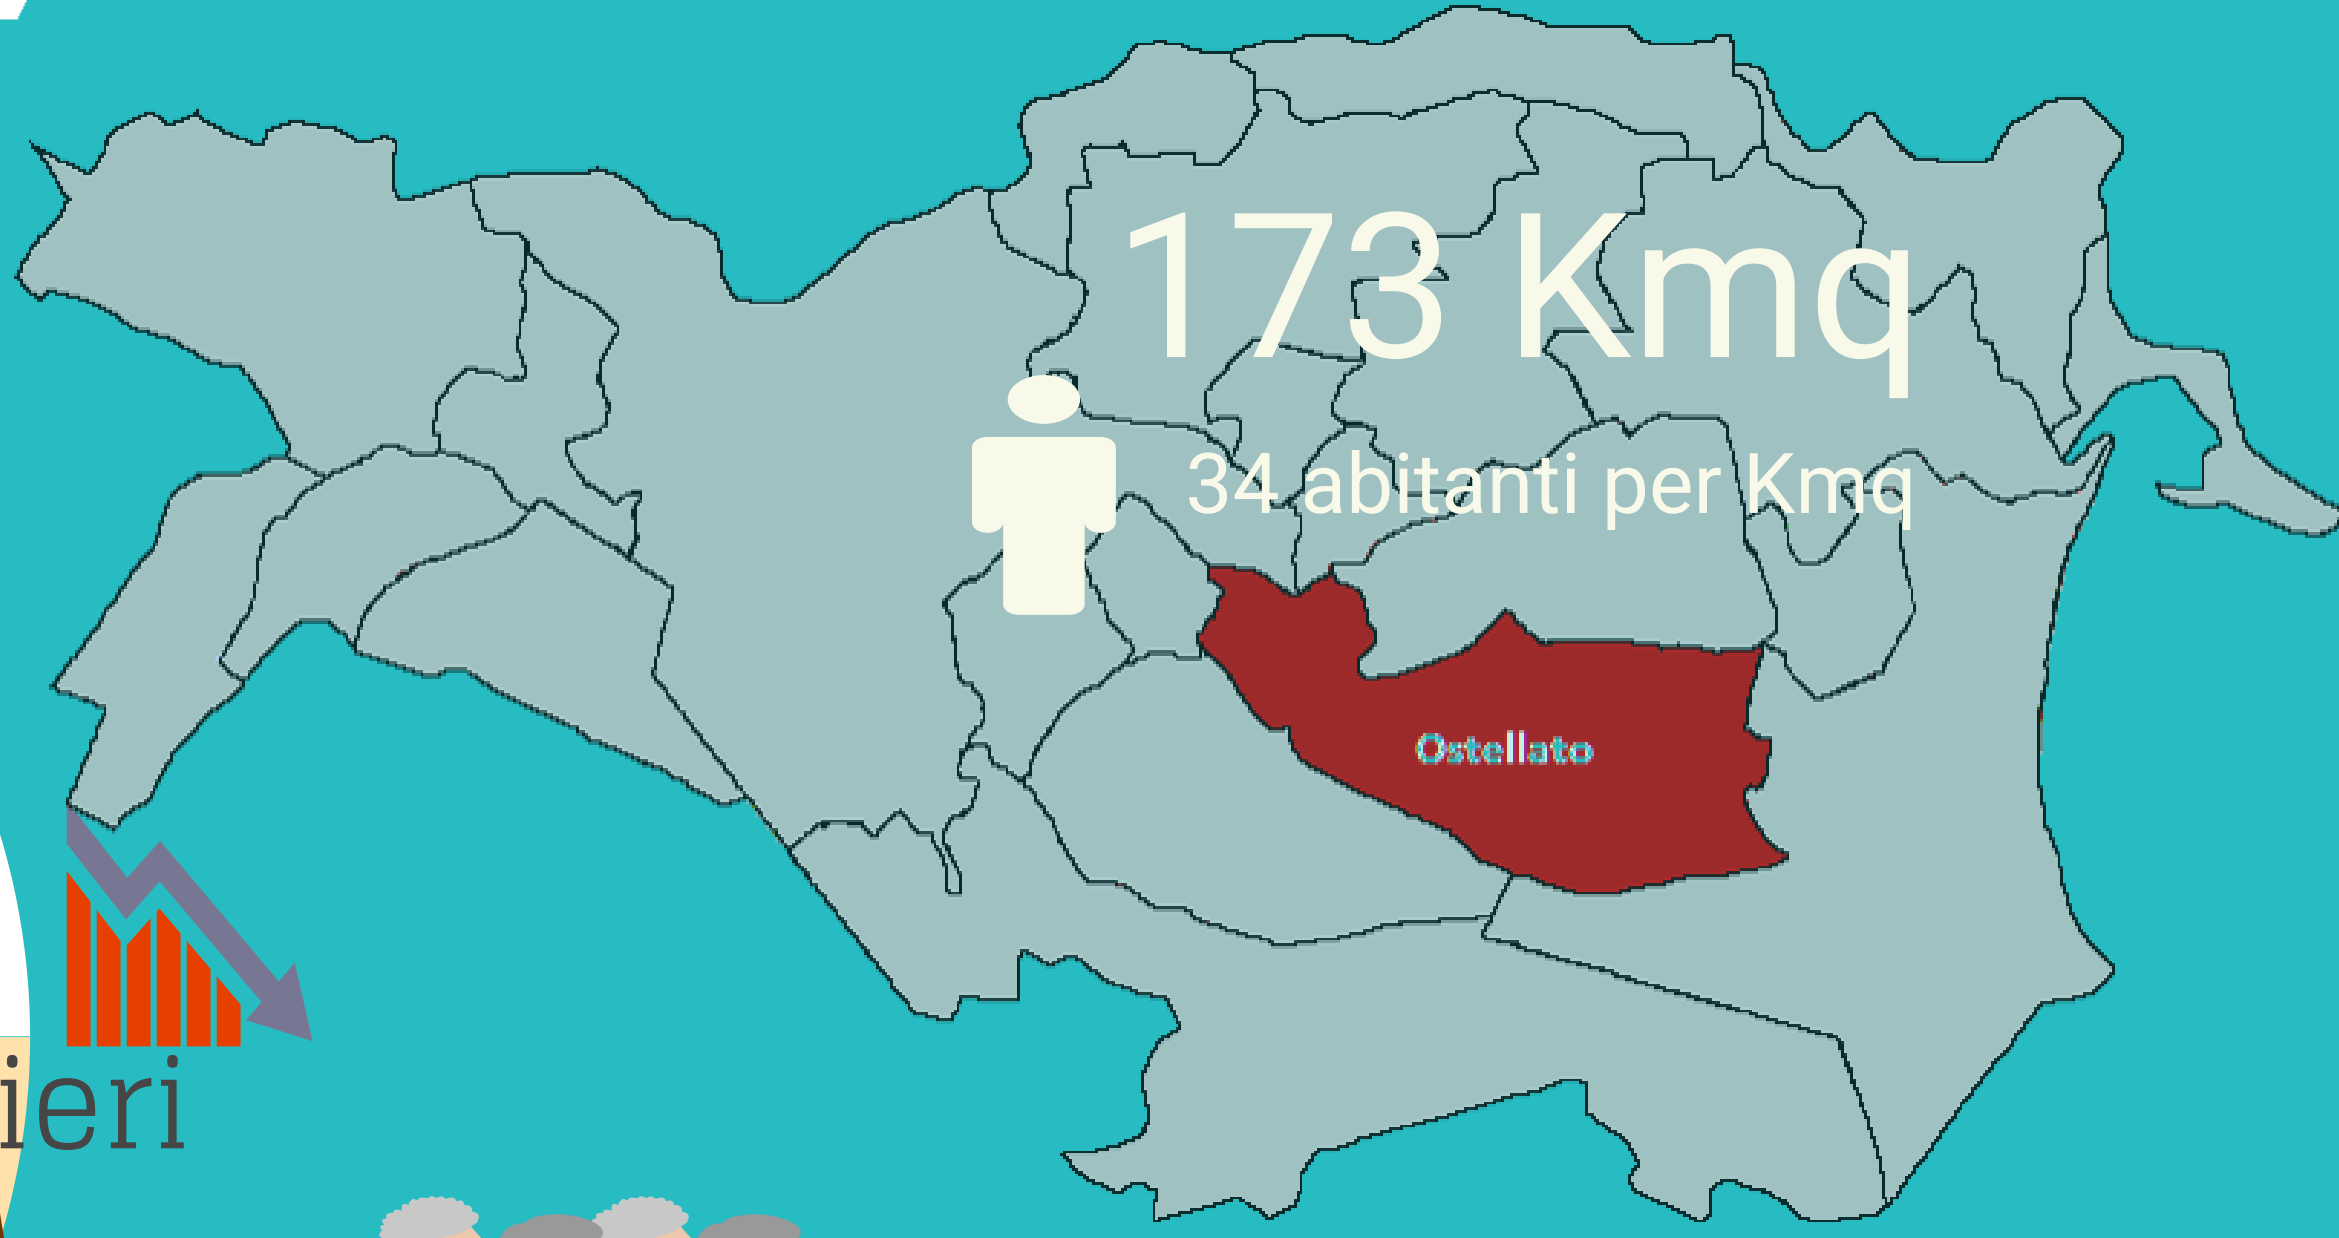

Camera di Commercio
Ferrara

OSTELLATO

ANNO 2020

POPOLAZIONE

364 OGNI
ANZIANI
> 65 anni

100 OGNI
GIOVANI
< 15 anni

La media provinciale è 262 ogni 100

Dati InfoCamere - Imprese Attive al 31/12/2020