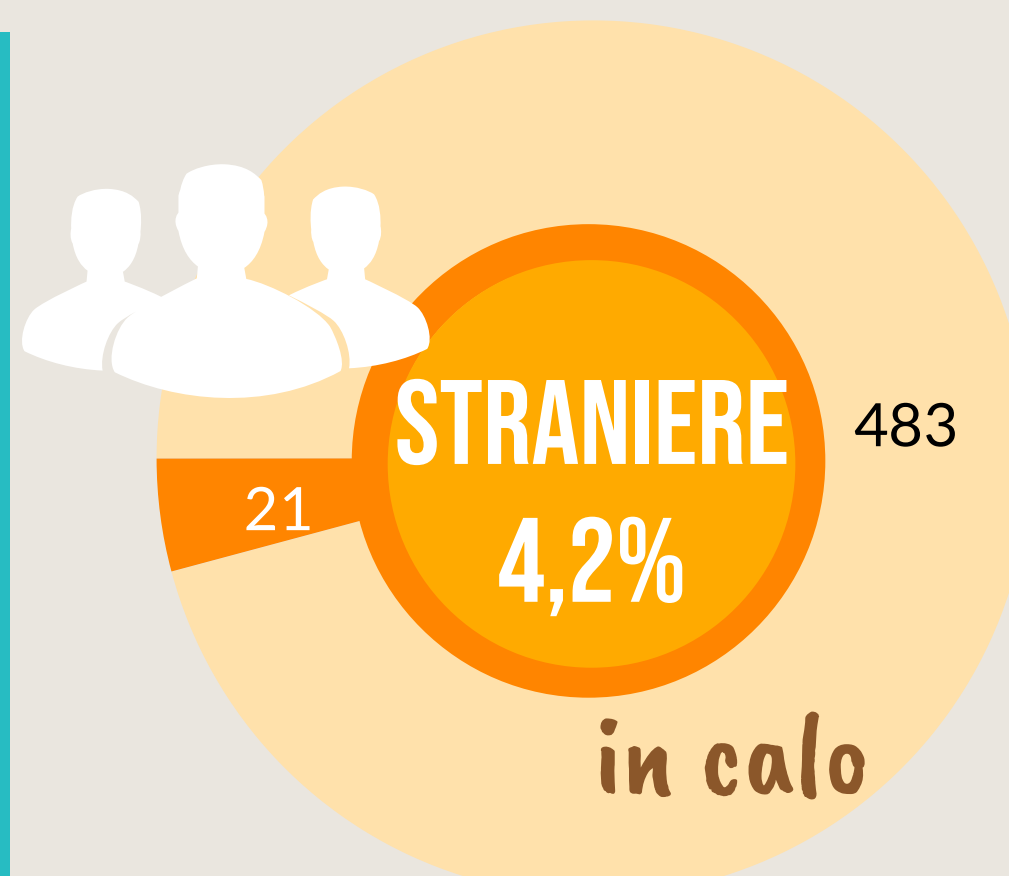

Camera di Commercio
Ferrara

OSTELLATO

ANNO 2020

POPOLAZIONE

364 OGNI
ANZIANI
> 65 anni

100 OGNI
GIOVANI
< 15 anni

La media provinciale è 262 ogni 100

Dati InfoCamere - Imprese Attive al 31/12/2020

ATTIVITA' ECONOMICHE

IMPRESE

OSTELLATO

Provincia