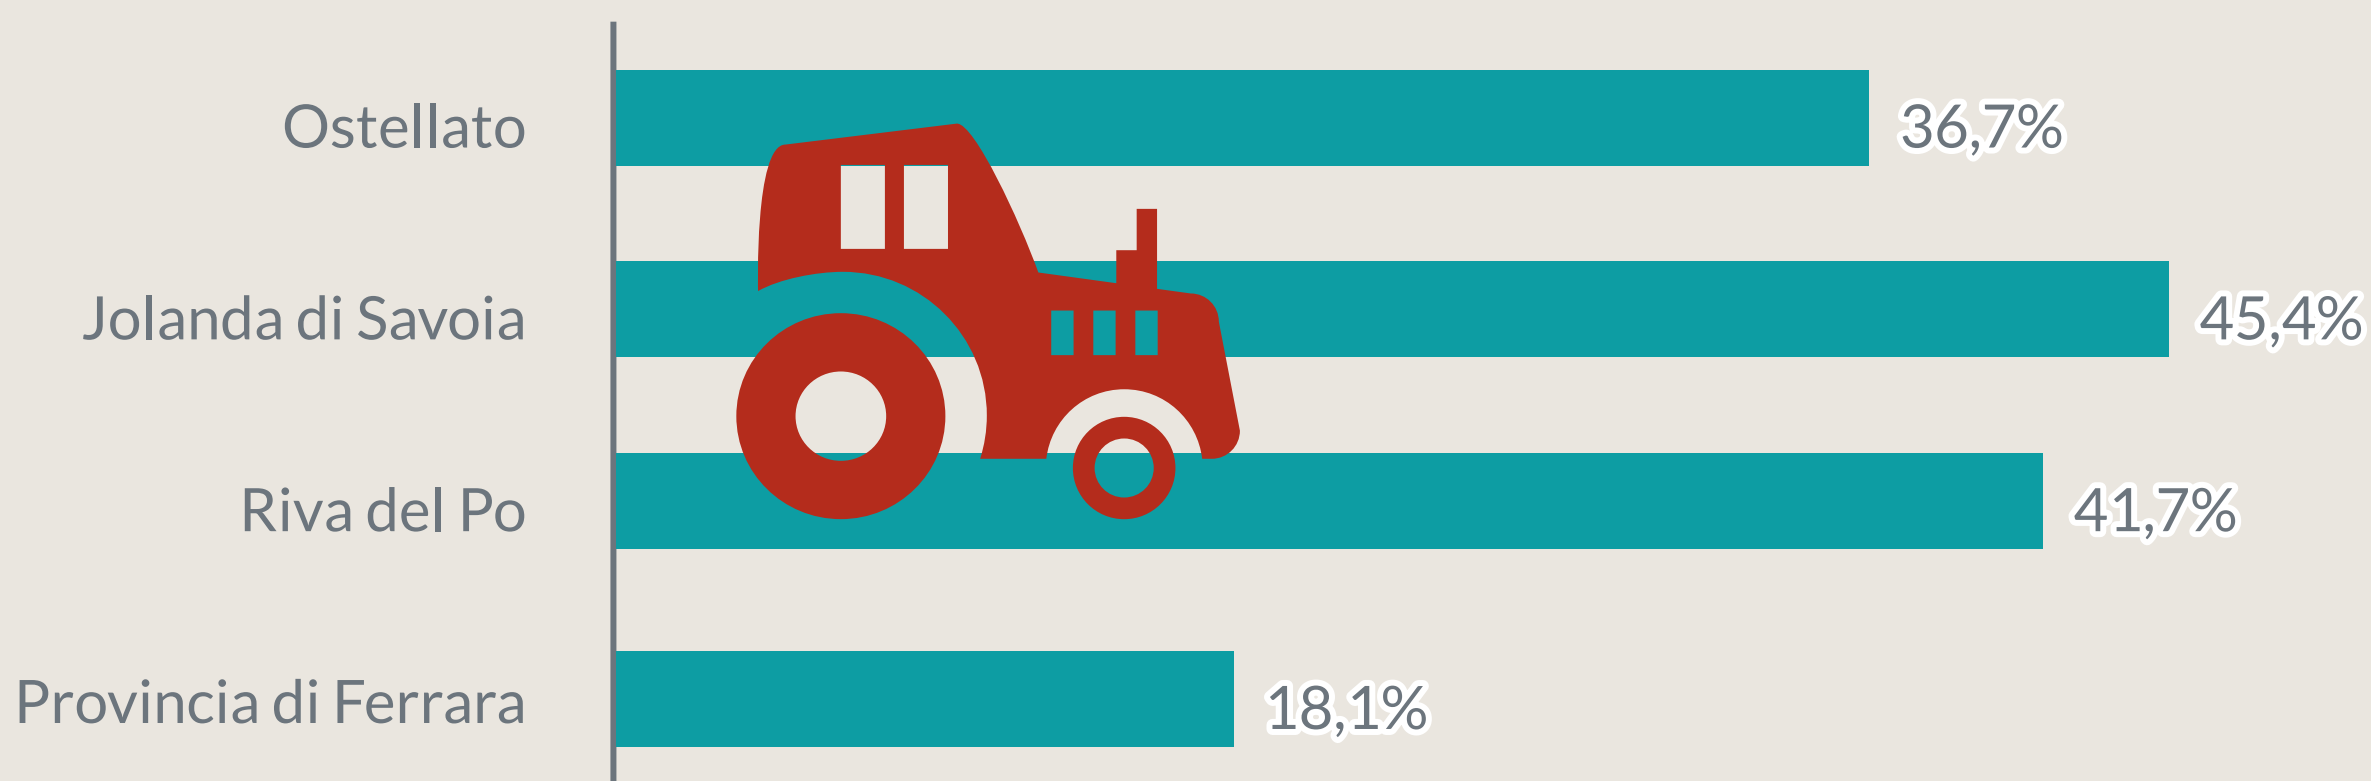

ATTIVITA' A CONFRONTO

% di imprese di Ostellato rispetto ai comuni più specializzati

Agricoltura e allevamento