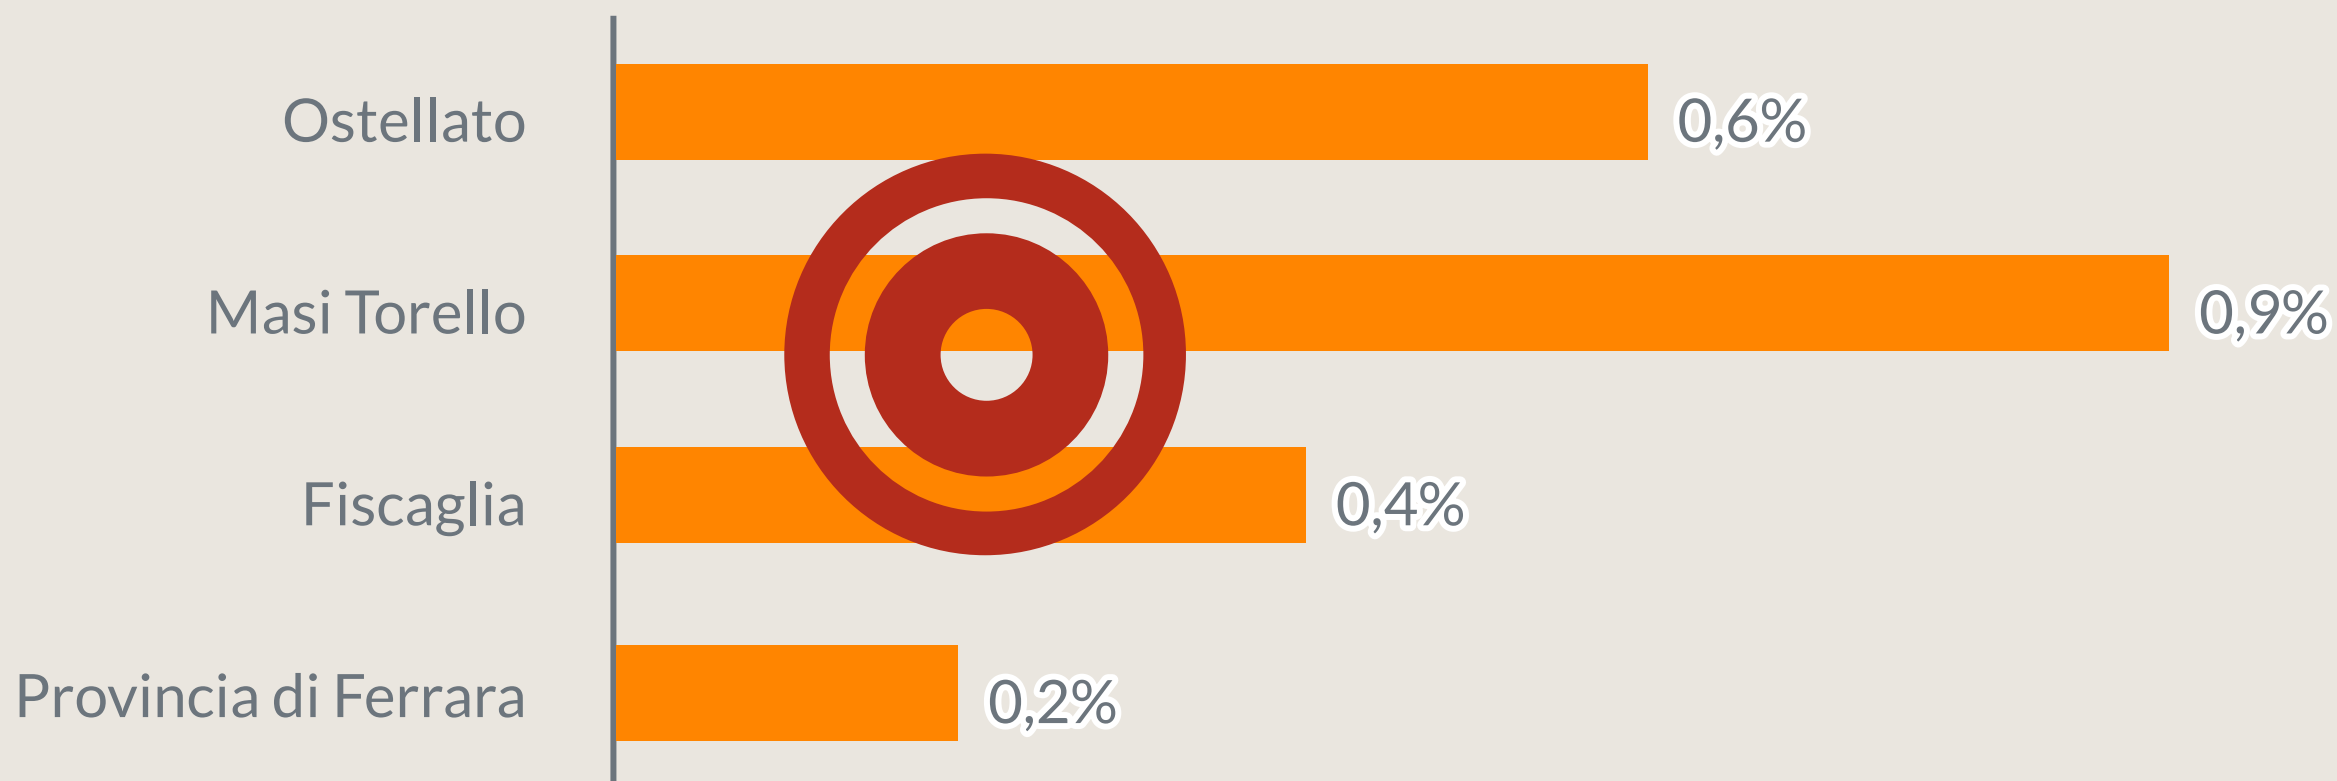

Camera di Commercio
Ferrara

OSTELLATO

ANNO 2020

POPOLAZIONE

364 OGNI
ANZIANI
> 65 anni

100 OGNI
GIOVANI
< 15 anni

La media provinciale è 262 ogni 100

Dati InfoCamere - Imprese Attive al 31/12/2020

ATTIVITA' ECONOMICHE

IMPRESE

OSTELLATO

Provincia

ATTIVITA' A CONFRONTO

% di imprese di Ostellato rispetto ai comuni più specializzati

Agricoltura e allevamento

Industrie alimentari