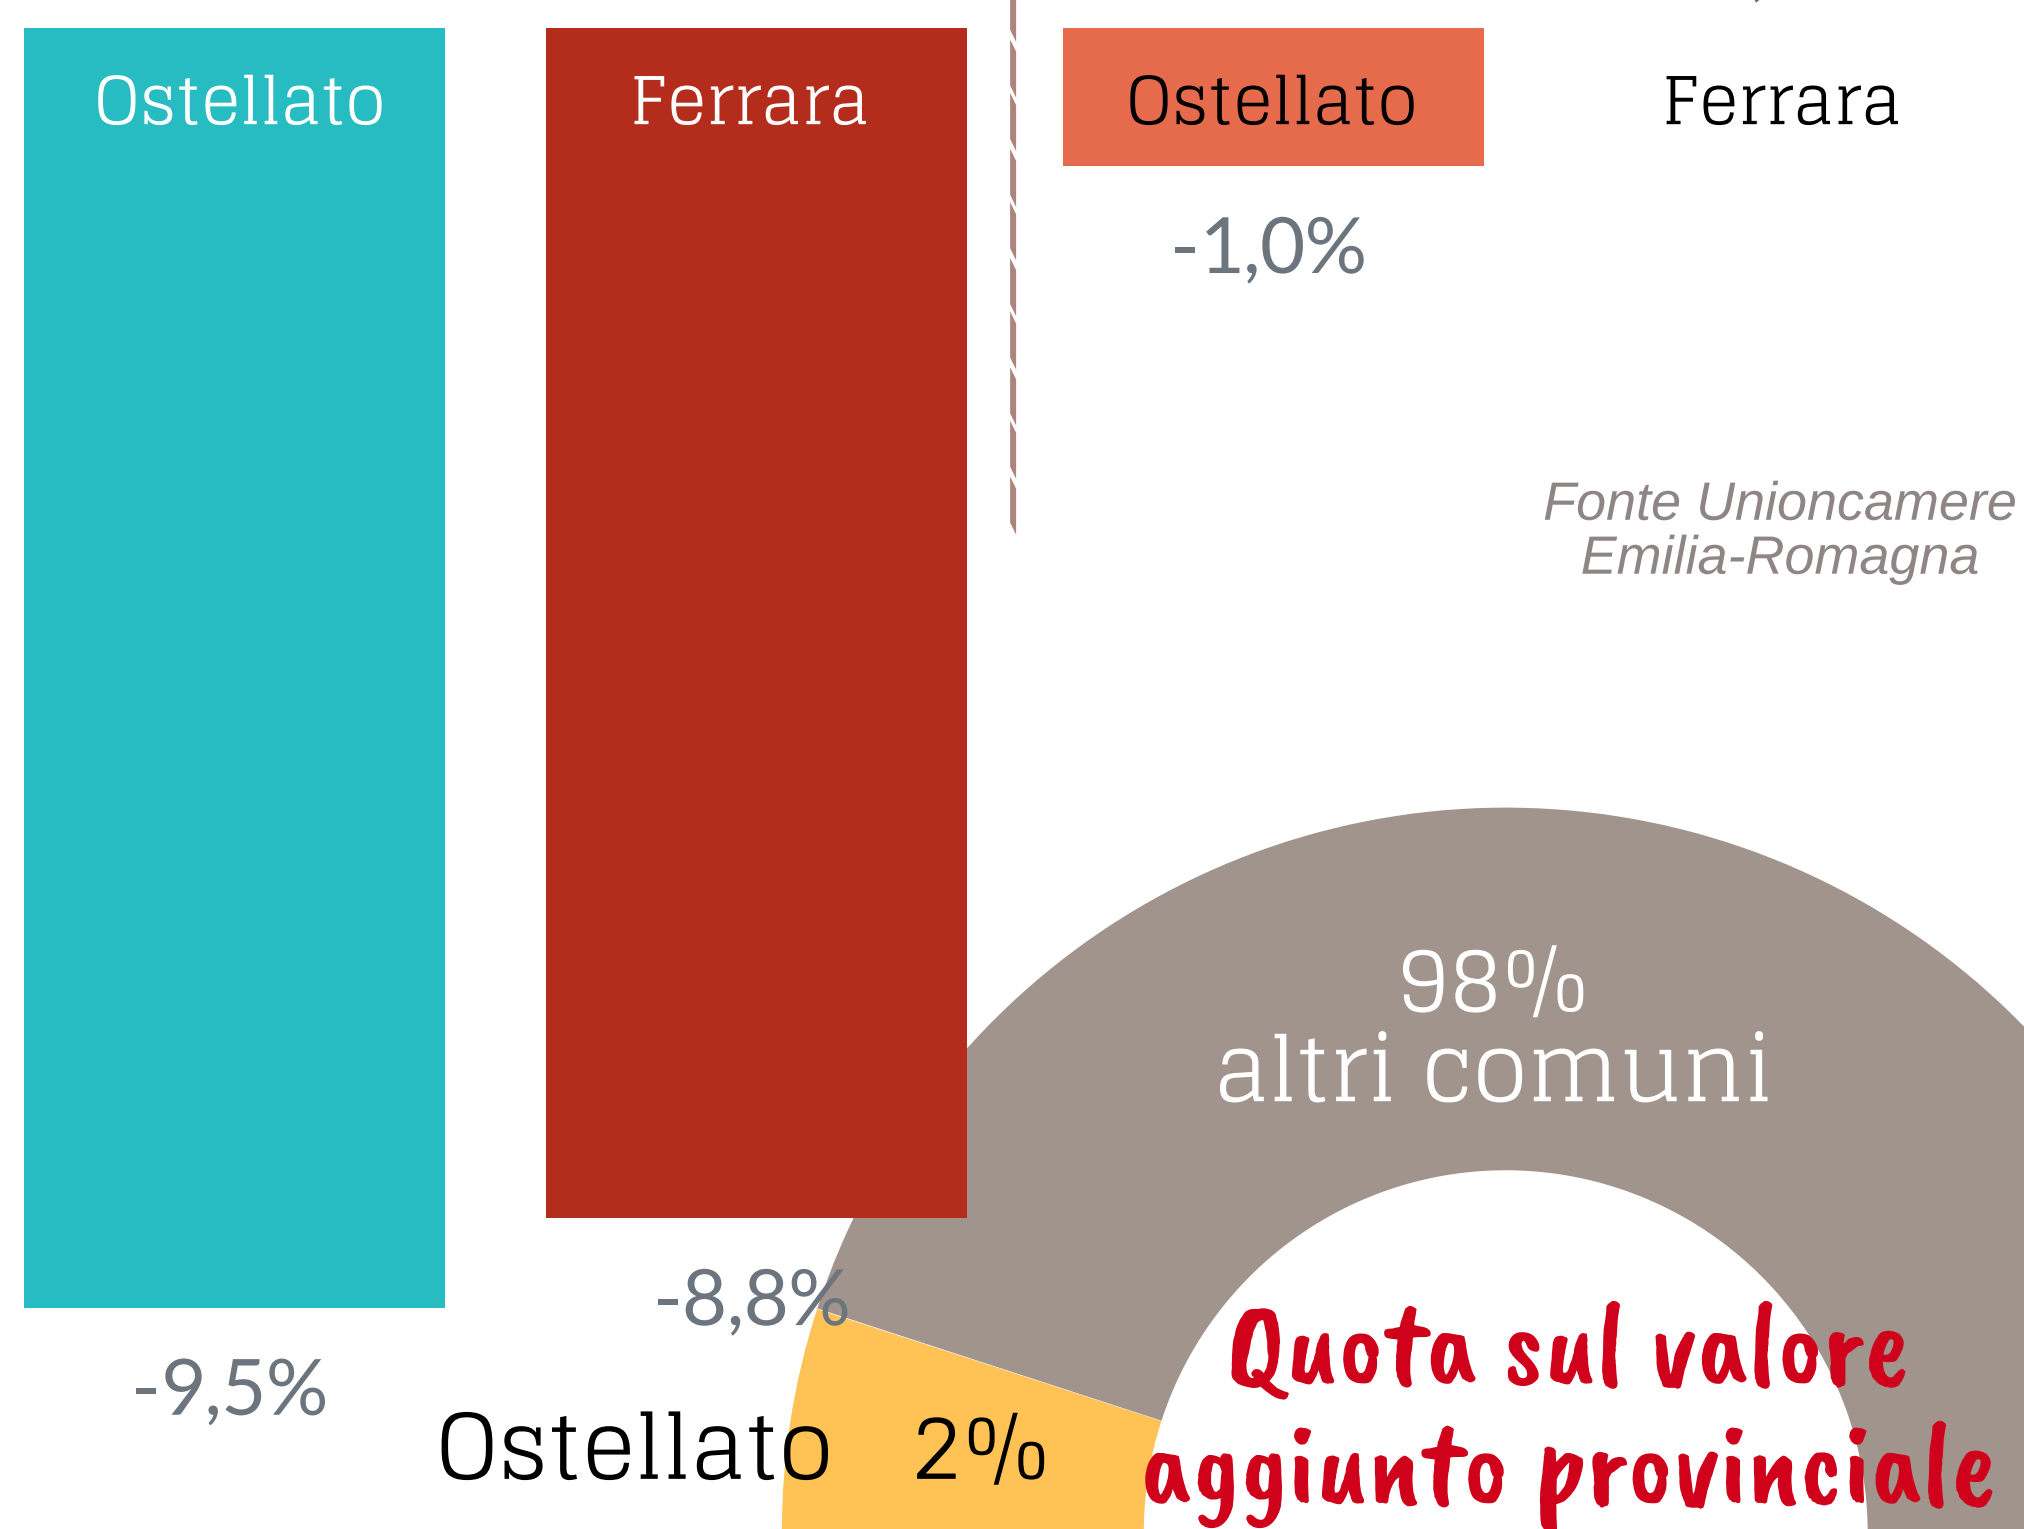

Camera di Commercio
Ferrara

OSTELLATO

ANNO 2020

POPOLAZIONE

364 OGNI
ANZIANI
> 65 anni

100 OGNI
GIOVANI
< 15 anni

La media provinciale è 262 ogni 100

Dati InfoCamere - Imprese Attive al 31/12/2020

ATTIVITA' ECONOMICHE

IMPRESE

OSTELLATO

Provincia

ATTIVITA' A CONFRONTO

% di imprese di Ostellato rispetto ai comuni più specializzati

Agricoltura e allevamento

Industrie alimentari

Fabbricaz. articoli in gomma e plastica

Alloggio

VALORE AGGIUNTO

Stima
Variazione 2020 su 2019

Previsione
Variazione 2022 su 2019

LAVORO

Censimento permanente della popolazione 2019

Tasso di
Disoccupazione
15 anni e oltre