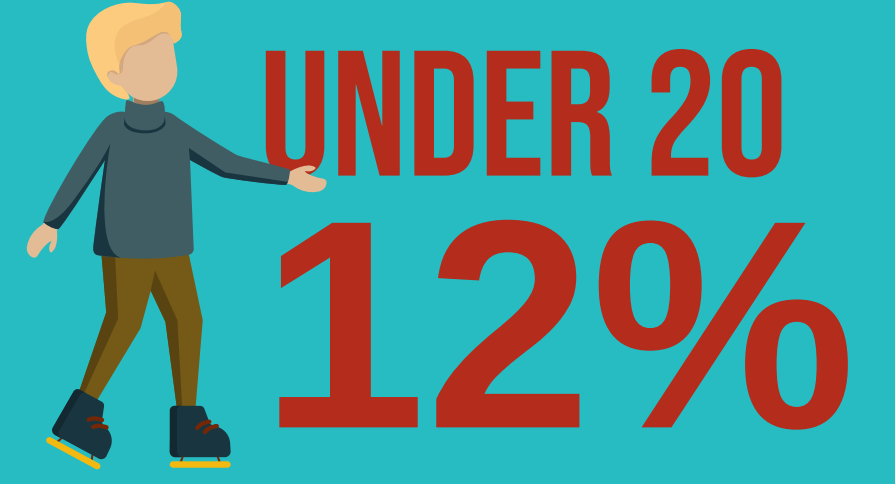

Camera di Commercio
Ferrara

OSTELLATO

ANNO 2020

POPOLAZIONE

364 OGNI
ANZIANI
> 65 anni

100 OGNI
GIOVANI
< 15 anni

La media provinciale è 262 ogni 100

Dati InfoCamere - Imprese Attive al 31/12/2020