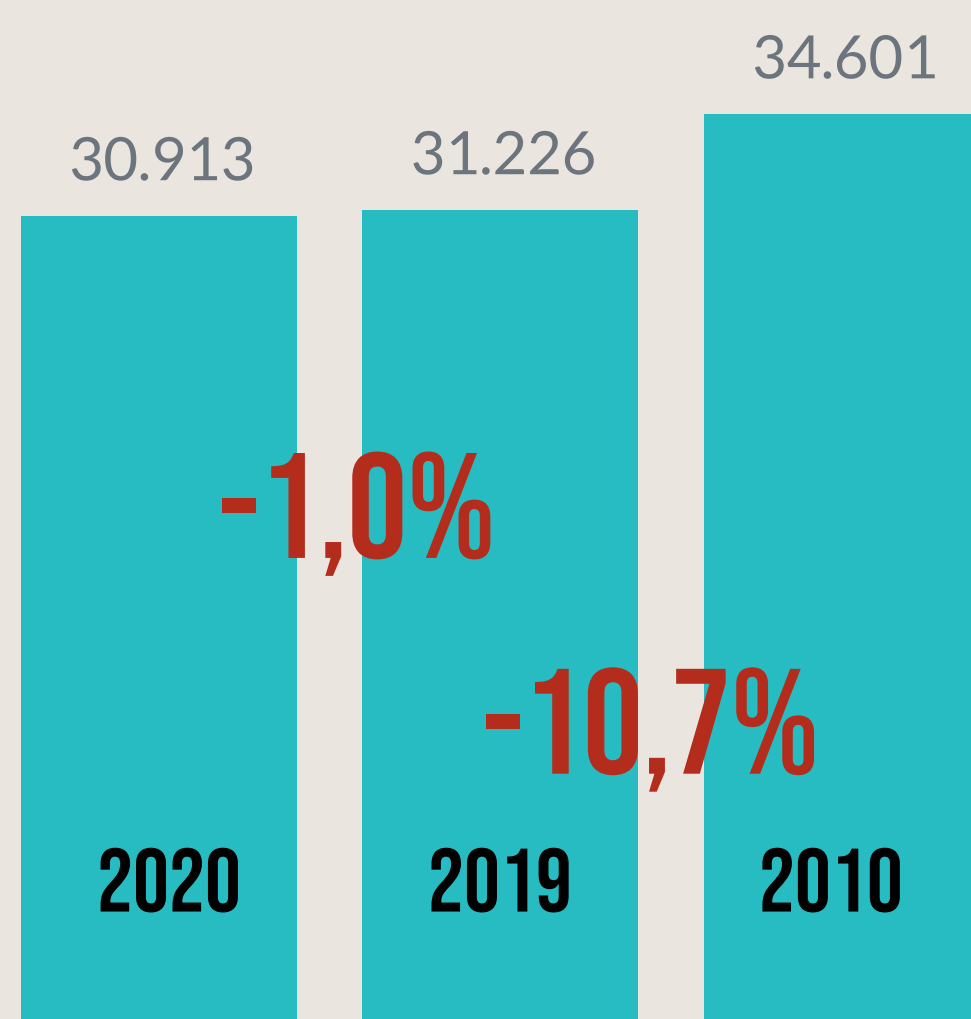

Camera di Commercio
Ferrara

OSTELLATO

ANNO 2020

POPOLAZIONE

364 OGNI
ANZIANI
> 65 anni

100 OGNI
GIOVANI
< 15 anni

La media provinciale è 262 ogni 100

Dati InfoCamere - Imprese Attive al 31/12/2020

ATTIVITA' ECONOMICHE

IMPRESE

OSTELLATO

Provincia

ATTIVITA' A CONFRONTO

% di imprese di Ostellato rispetto ai comuni più specializzati

Agricoltura e allevamento

Industrie alimentari