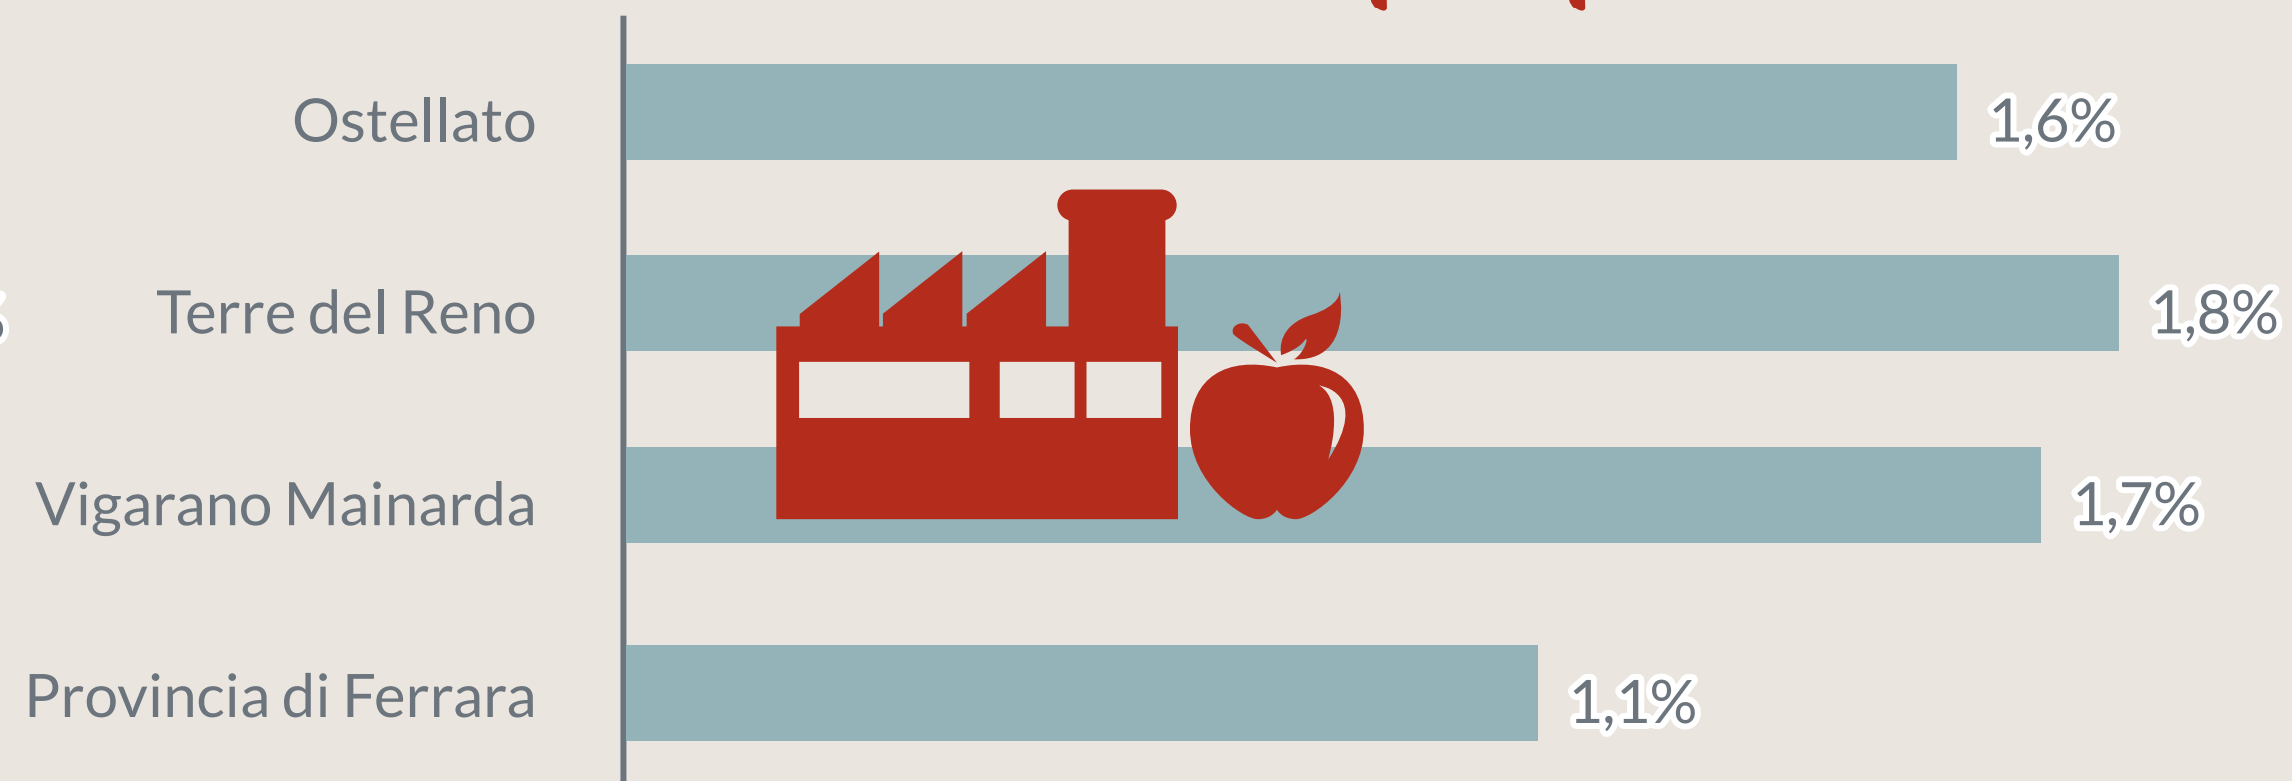

Camera di Commercio
Ferrara

OSTELLATO

ANNO 2020

POPOLAZIONE

364 OGNI
ANZIANI
> 65 anni

100 OGNI
GIOVANI
< 15 anni

La media provinciale è 262 ogni 100

Dati InfoCamere - Imprese Attive al 31/12/2020

ATTIVITA' ECONOMICHE

IMPRESE

OSTELLATO

Provincia

ATTIVITA' A CONFRONTO

% di imprese di Ostellato rispetto ai comuni più specializzati

Agricoltura e allevamento

Industrie alimentari