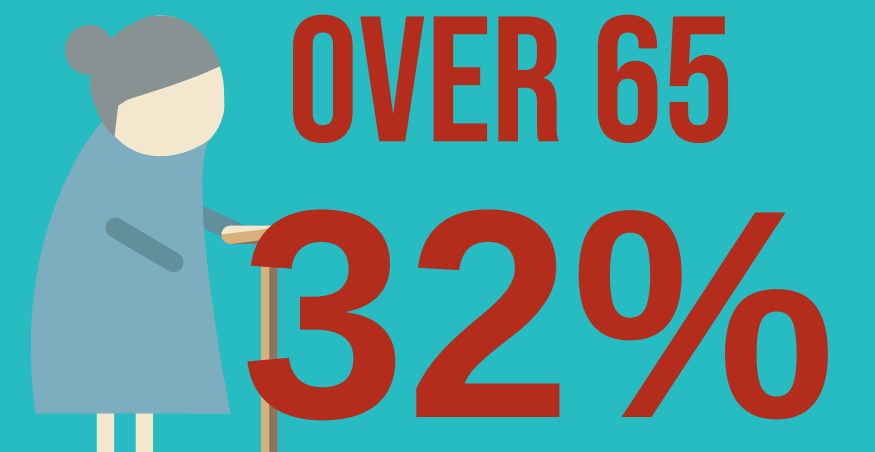

Camera di Commercio
Ferrara

OSTELLATO

ANNO 2020

POPOLAZIONE

364 OGNI
ANZIANI
> 65 anni

100 OGNI
GIOVANI
< 15 anni

La media provinciale è 262 ogni 100

Dati InfoCamere - Imprese Attive al 31/12/2020