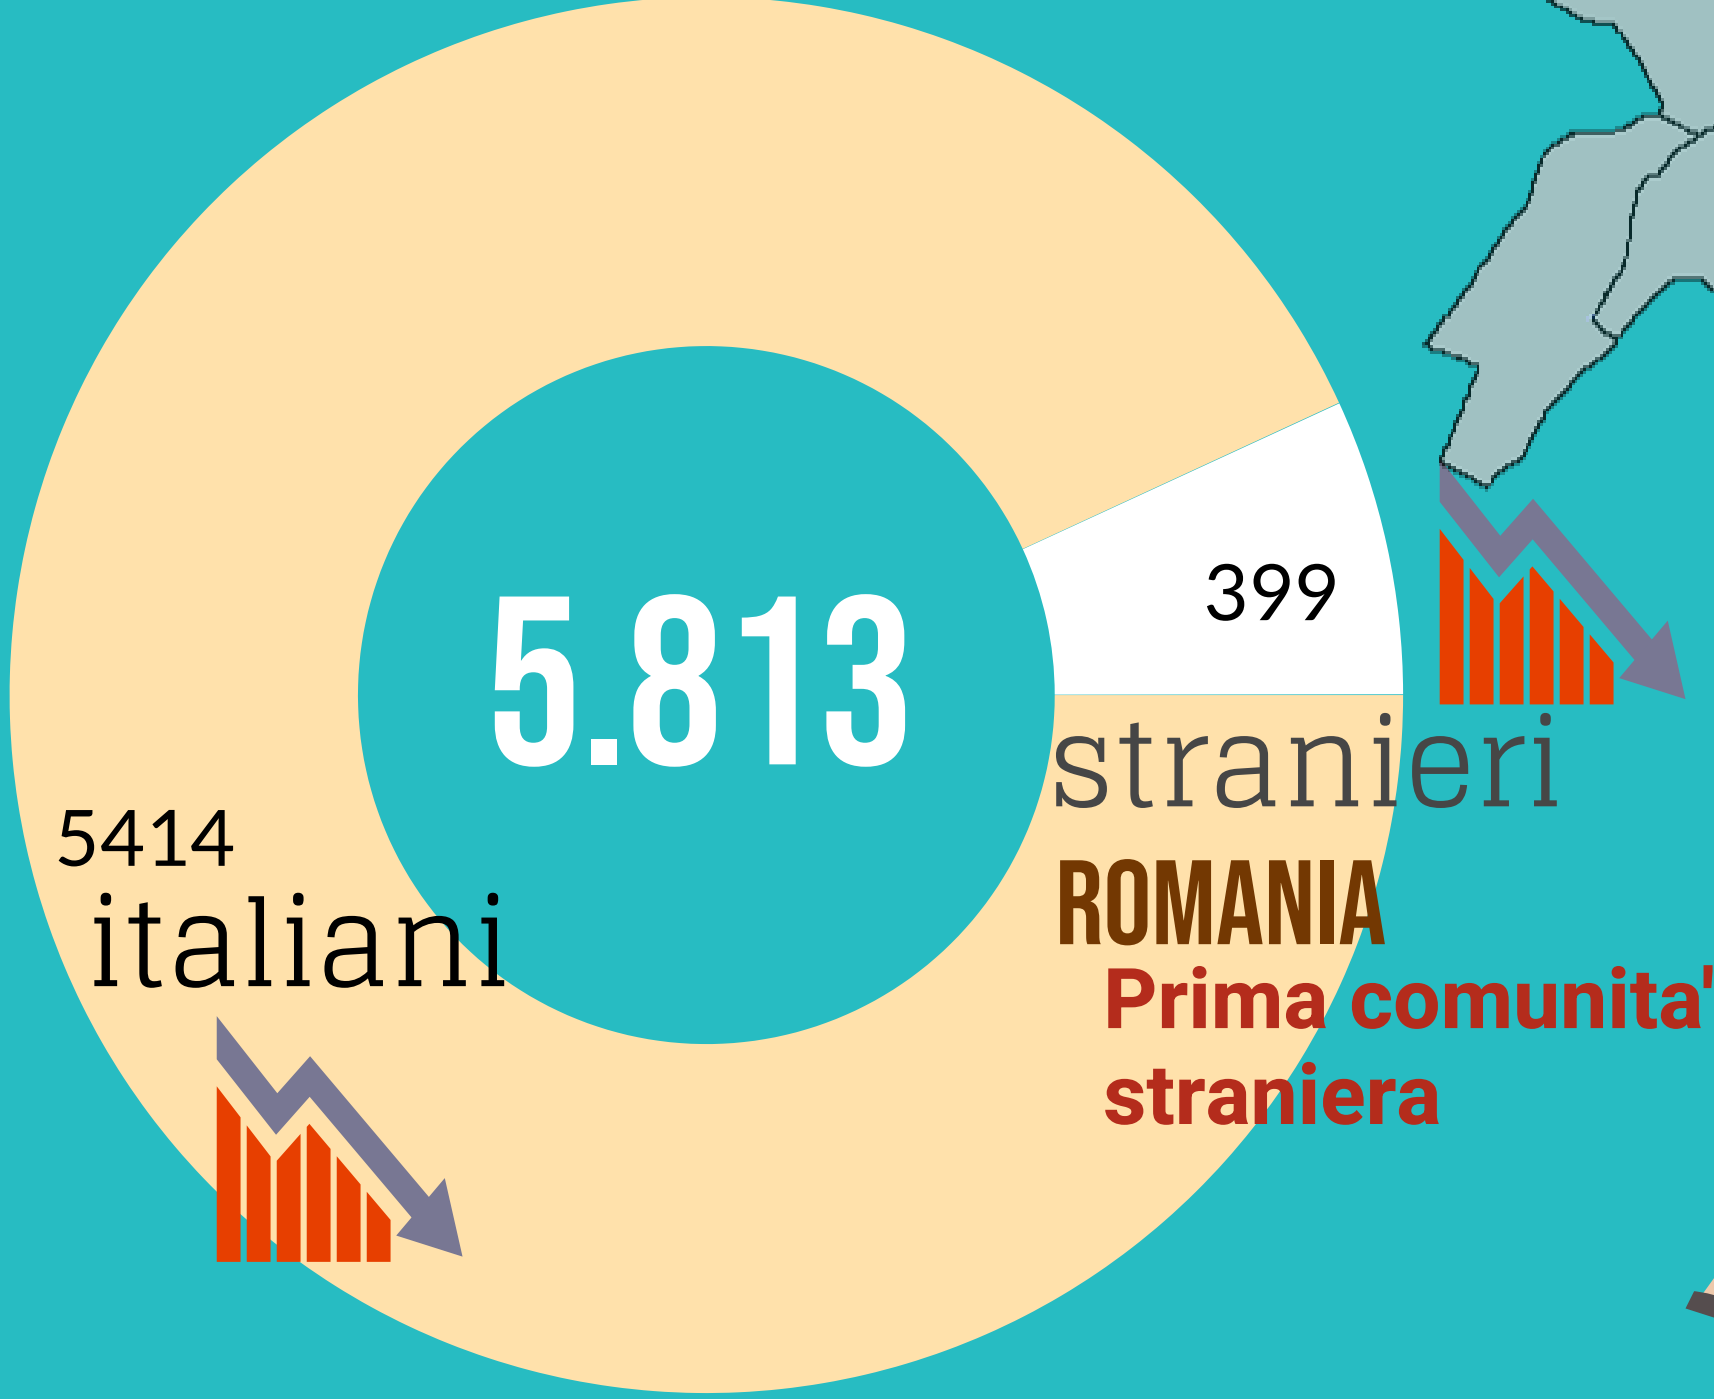

Camera di Commercio
Ferrara

OSTELLATO

ANNO 2020

POPOLAZIONE

364 OGNI
ANZIANI
> 65 anni

100 OGNI
GIOVANI
< 15 anni

La media provinciale è 262 ogni 100

Dati InfoCamere - Imprese Attive al 31/12/2020

ATTIVITA' ECONOMICHE

IMPRESE

OSTELLATO

Provincia

ATTIVITA' A CONFRONTO

% di imprese di Ostellato rispetto ai comuni più specializzati

Agricoltura e allevamento

Industrie alimentari