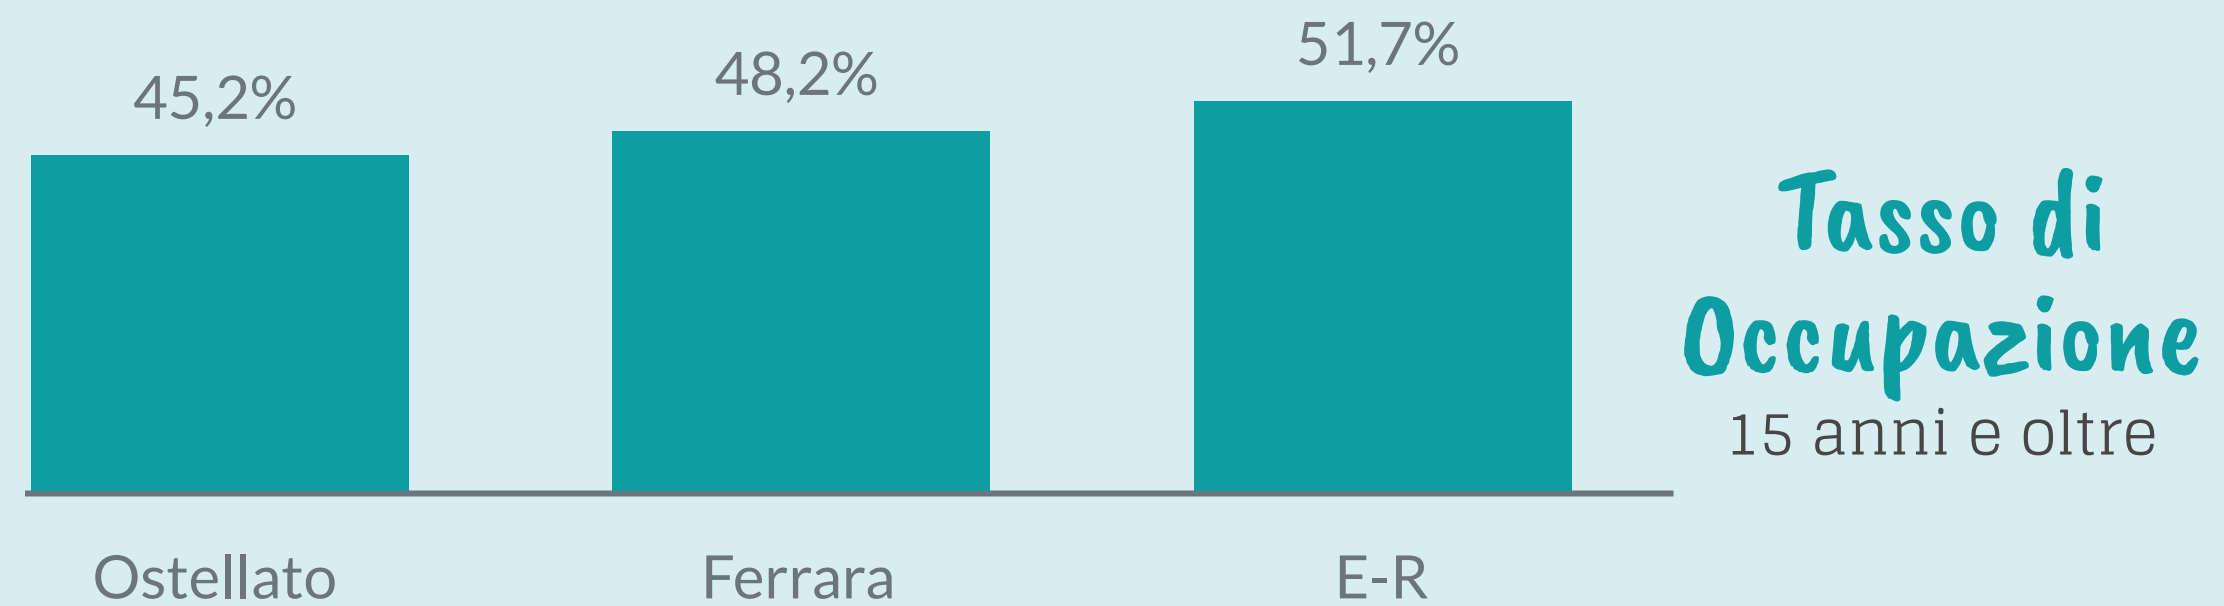

Tasso di
Occupazione
15 anni e oltre

Tasso di
inattività
15 anni e oltre