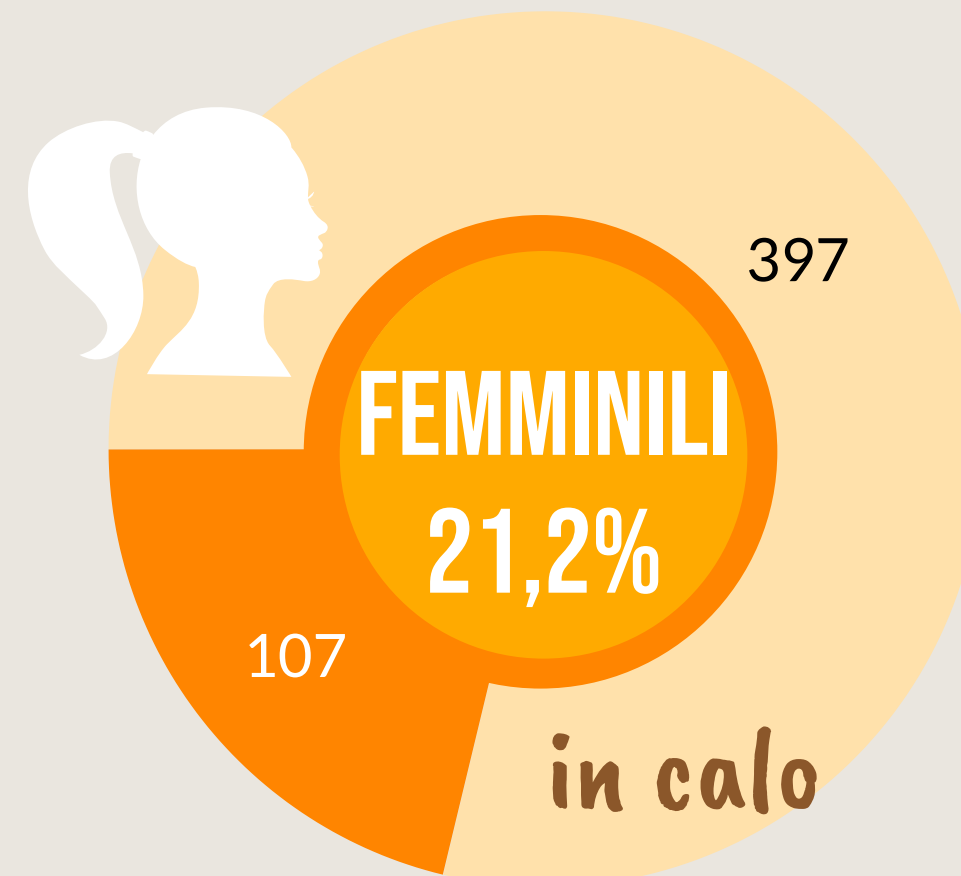

Camera di Commercio
Ferrara

OSTELLATO

ANNO 2020

POPOLAZIONE

364 OGNI
ANZIANI
> 65 anni

100 OGNI
GIOVANI
< 15 anni

La media provinciale è 262 ogni 100

Dati InfoCamere - Imprese Attive al 31/12/2020

ATTIVITA' ECONOMICHE

IMPRESE

OSTELLATO

Provincia

ATTIVITA' A CONFRONTO

% di imprese di Ostellato rispetto ai comuni più specializzati

Agricoltura e allevamento

Industrie alimentari