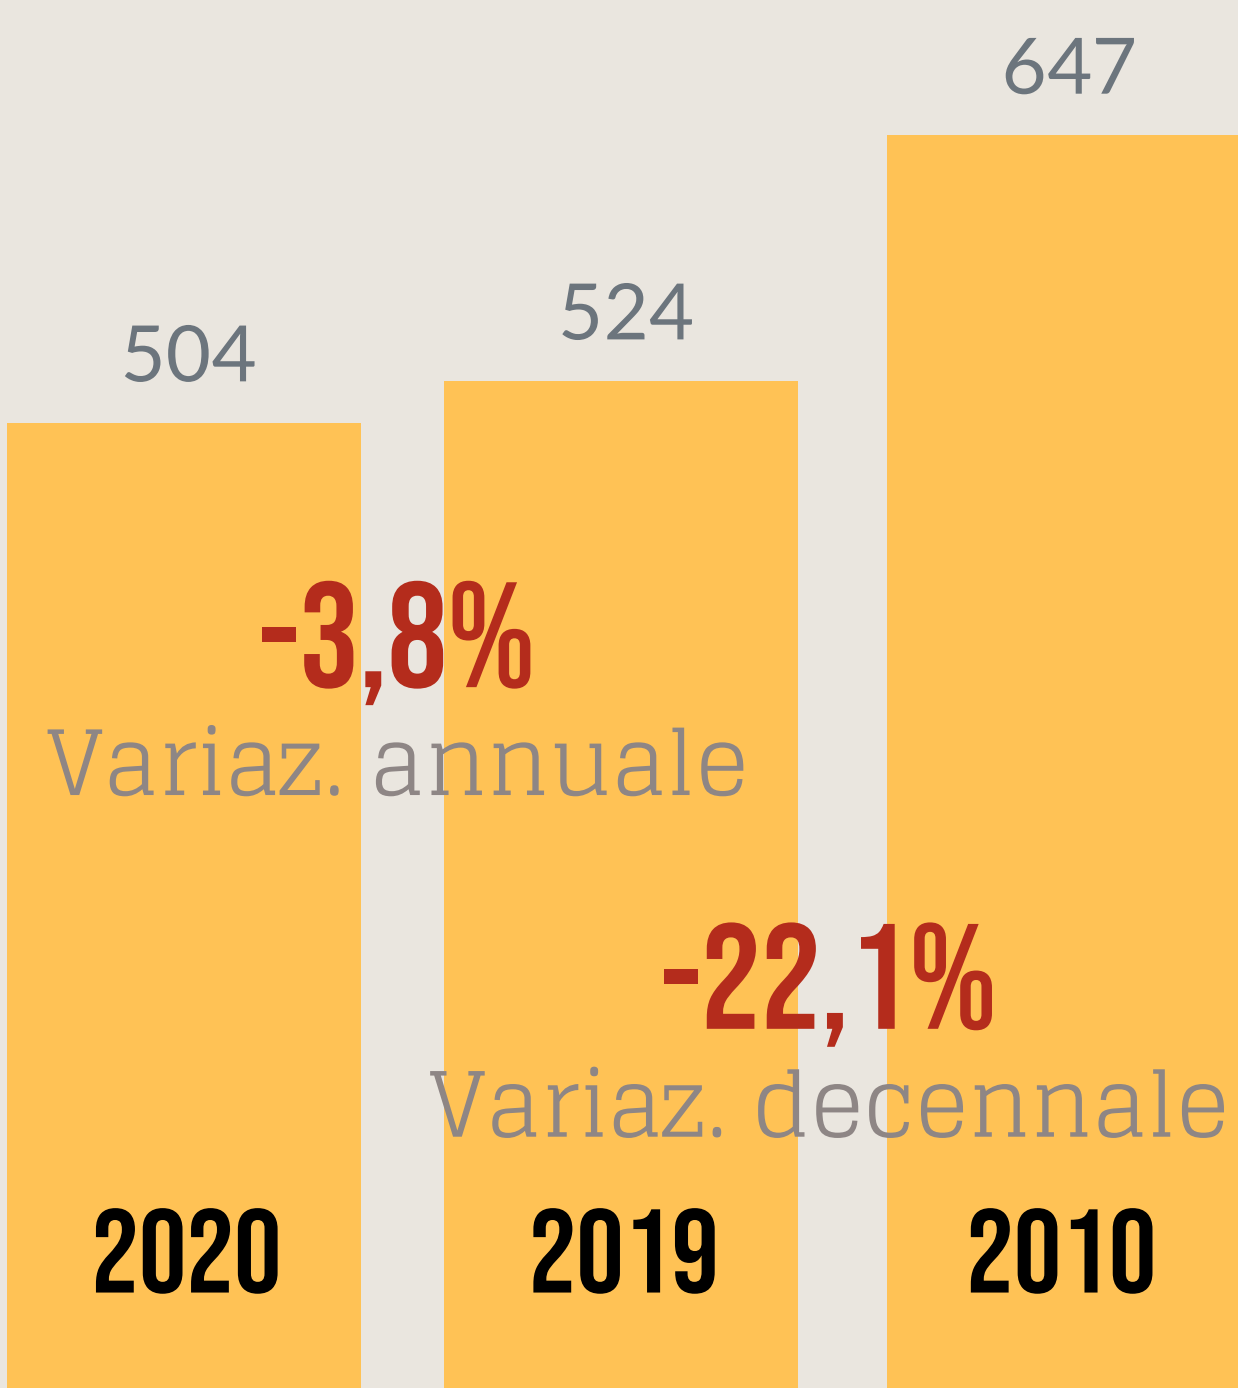

IMPRESE

OSTELLATO