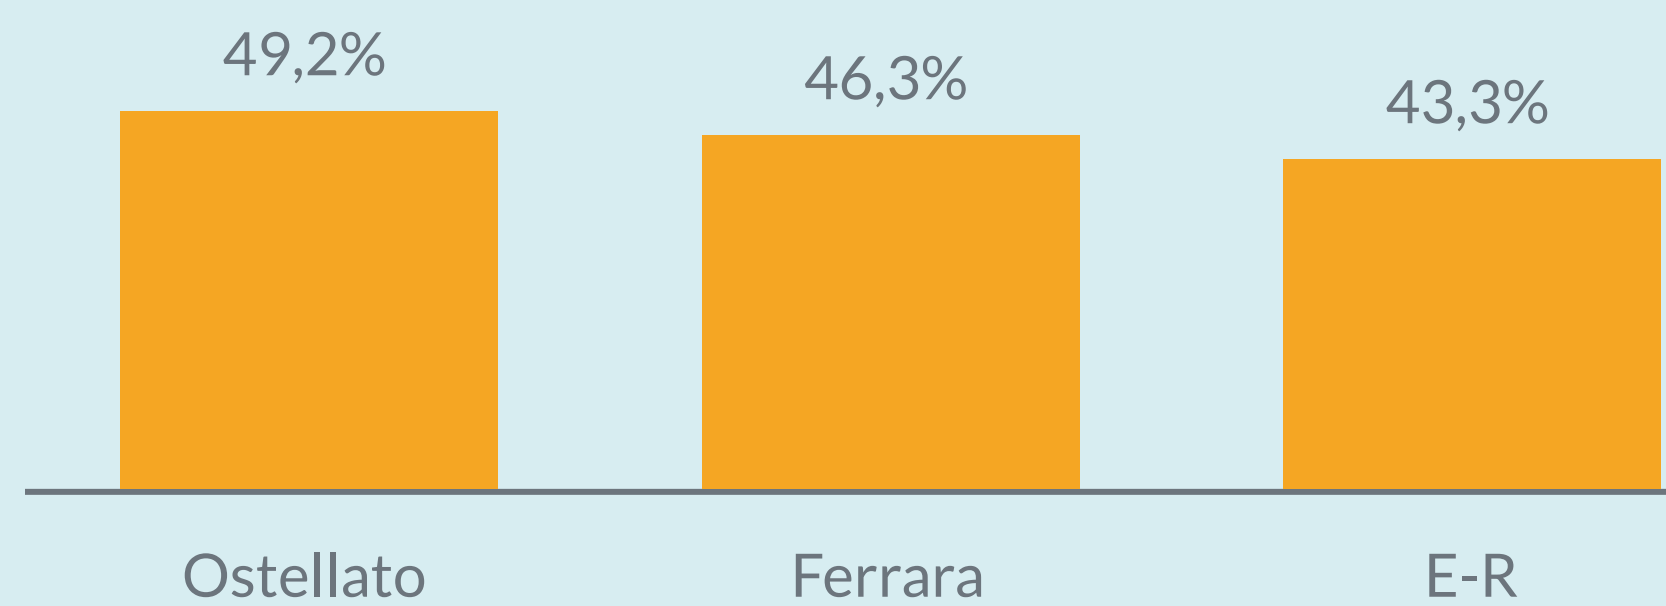

ATTIVITA' A CONFRONTO

% di imprese di Ostellato rispetto ai comuni più specializzati

VALORE AGGIUNTO

Stima
Variazione 2020 su 2019

Previsione
Variazione 2022 su 2019

LAVORO

Censimento permanente della popolazione 2019

Tasso di
Disoccupazione
15 anni e oltre

Tasso di
Occupazione
15 anni e oltre

Tasso di
inattività
15 anni e oltre

ISTRUZIONE

SETTORI CON PIU' ADDETTI

Dati InfoCamere - Localizzazioni attive al 31/12/2020

Camera di Commercio di Ferrara
Ufficio Cultura e relazioni d'impresa
Largo Castello, 6 - 44121 Ferrara
Tel. +39 0532.783.935-936

statistica@fe.camcom.it
www.fe.camcom.it