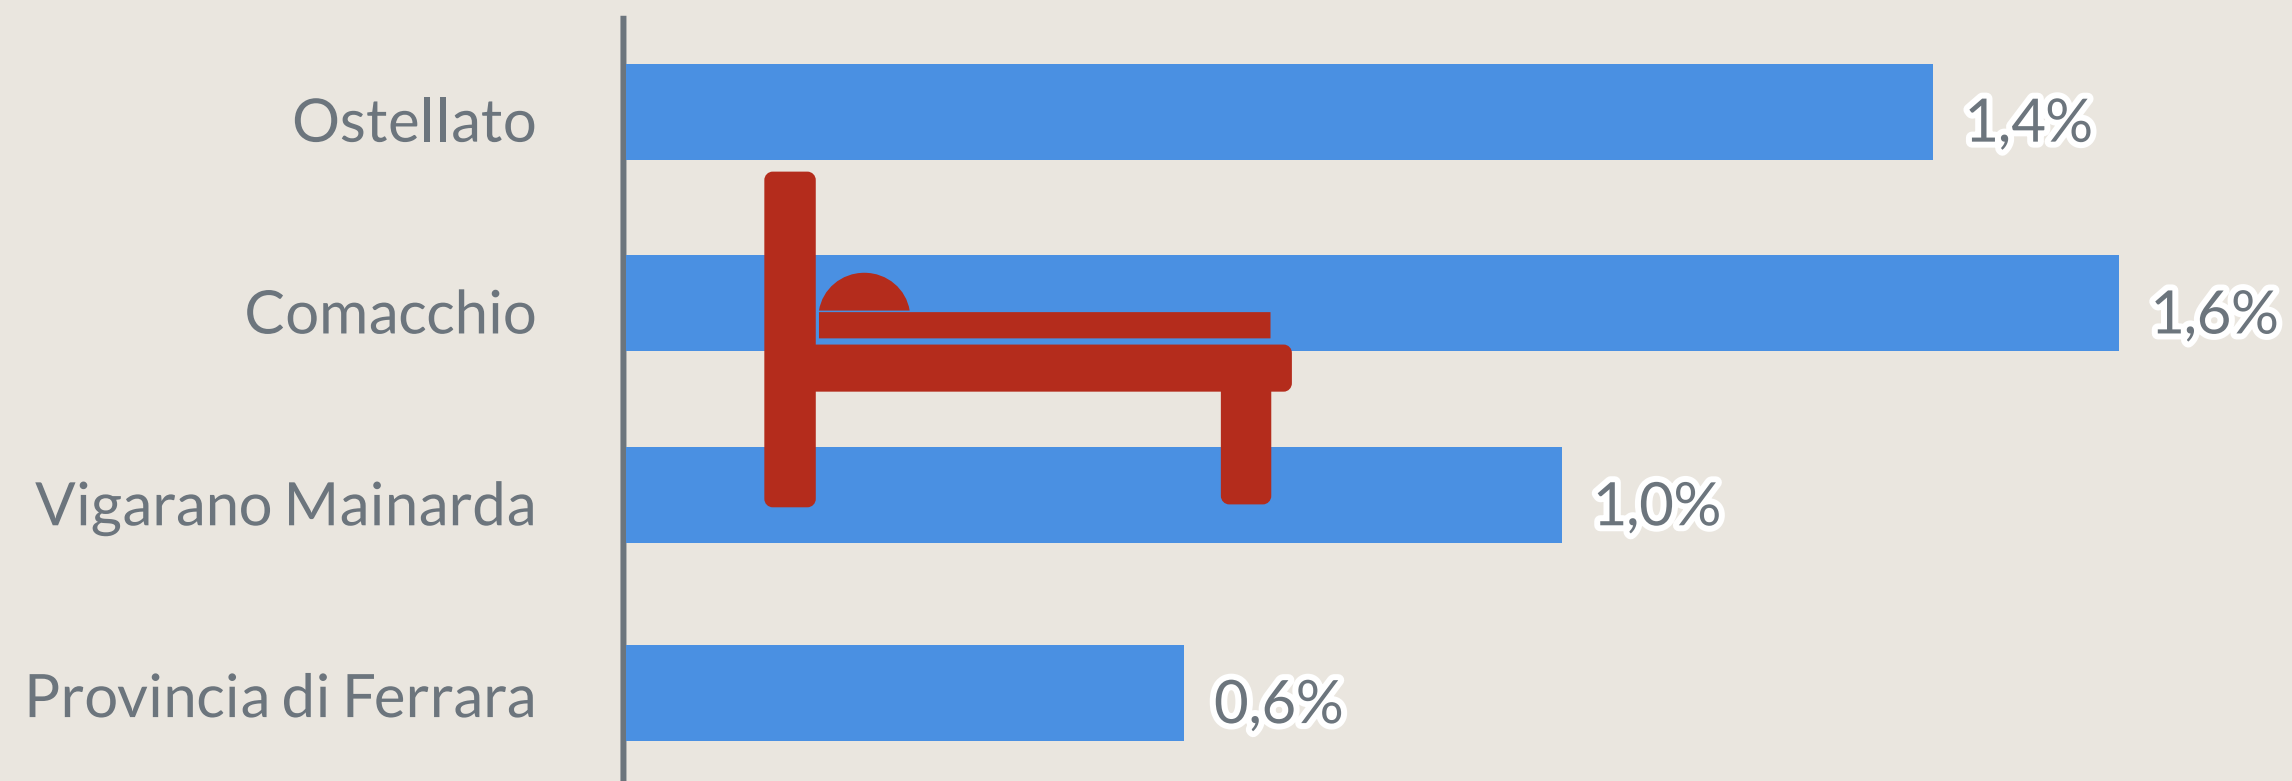

ATTIVITA' A CONFRONTO

% di imprese di Ostellato rispetto ai comuni più specializzati

Alloggio

VALORE AGGIUNTO

Stima
Variazione 2020 su 2019

Previsione
Variazione 2022 su 2019

LAVORO

Censimento permanente della popolazione 2019

Tasso di
Disoccupazione
15 anni e oltre

Tasso di
Occupazione
15 anni e oltre

Tasso di
inattività
15 anni e oltre

ISTRUZIONE

SETTORI CON PIU' ADDETTI

Dati InfoCamere - Localizzazioni attive al 31/12/2020

Camera di Commercio di Ferrara
Ufficio Cultura e relazioni d'impresa
Largo Castello, 6 - 44121 Ferrara
Tel. +39 0532.783.935-936

statistica@fe.camcom.it
www.fe.camcom.it