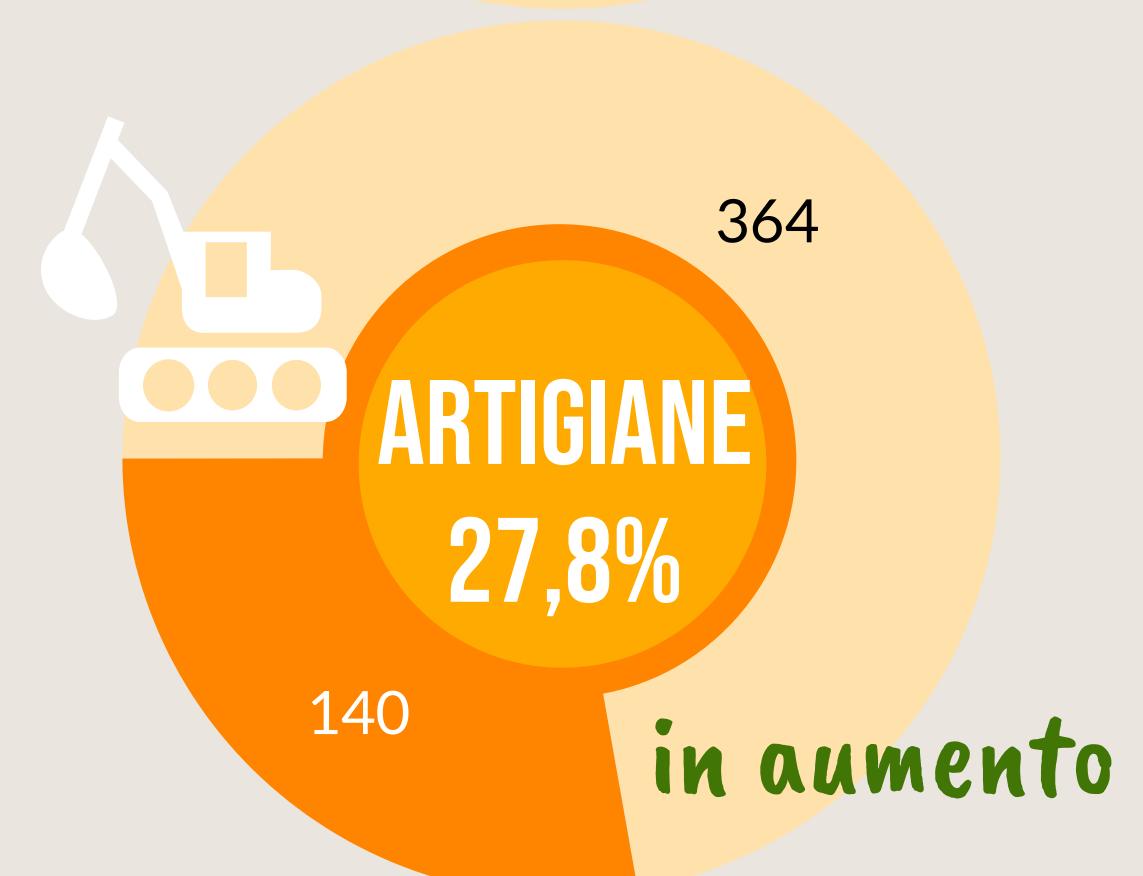

Camera di Commercio
Ferrara

OSTELLATO

ANNO 2020

POPOLAZIONE

364 OGNI
ANZIANI
> 65 anni

100 OGNI
GIOVANI
< 15 anni

La media provinciale è 262 ogni 100

Dati InfoCamere - Imprese Attive al 31/12/2020

ATTIVITA' ECONOMICHE

IMPRESE

OSTELLATO

Provincia

ATTIVITA' A CONFRONTO

% di imprese di Ostellato rispetto ai comuni più specializzati

Agricoltura e allevamento

Industrie alimentari