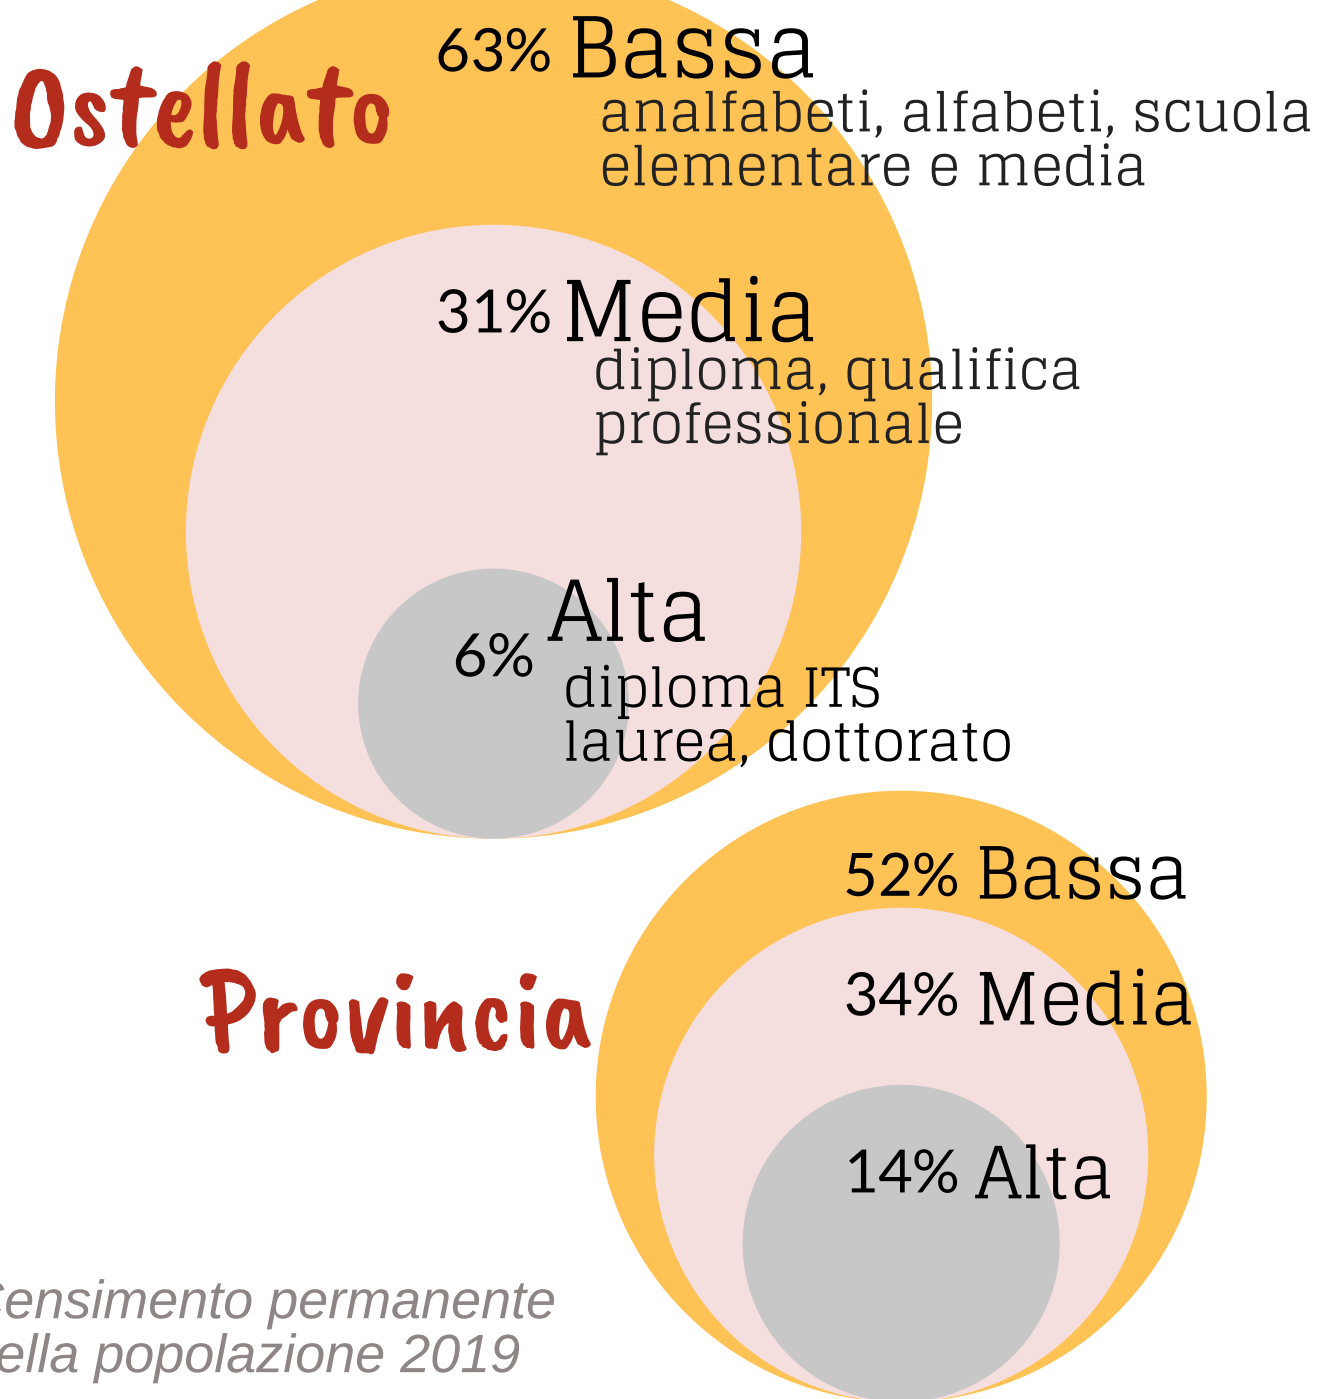

ISTRUZIONE

SETTORI CON PIU' ADDETTI

Dati InfoCamere - Localizzazioni attive al 31/12/2020

Camera di Commercio di Ferrara
Ufficio Cultura e relazioni d'impresa
Largo Castello, 6 - 44121 Ferrara
Tel. +39 0532.783.935-936

statistica@fe.camcom.it
www.fe.camcom.it