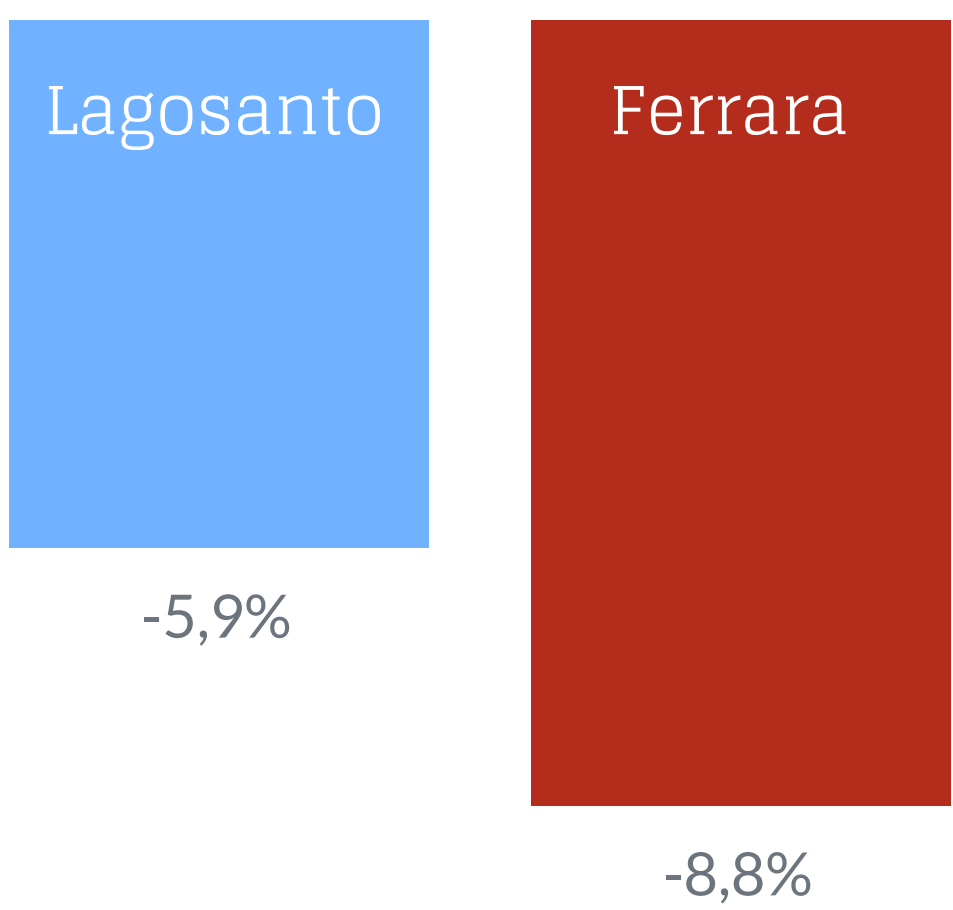

VALORE AGGIUNTO

Stima
Variazione 2020 su 2019

Previsione
Variazione 2022 su 2019

Fonte Unioncamere Emilia-Romagna