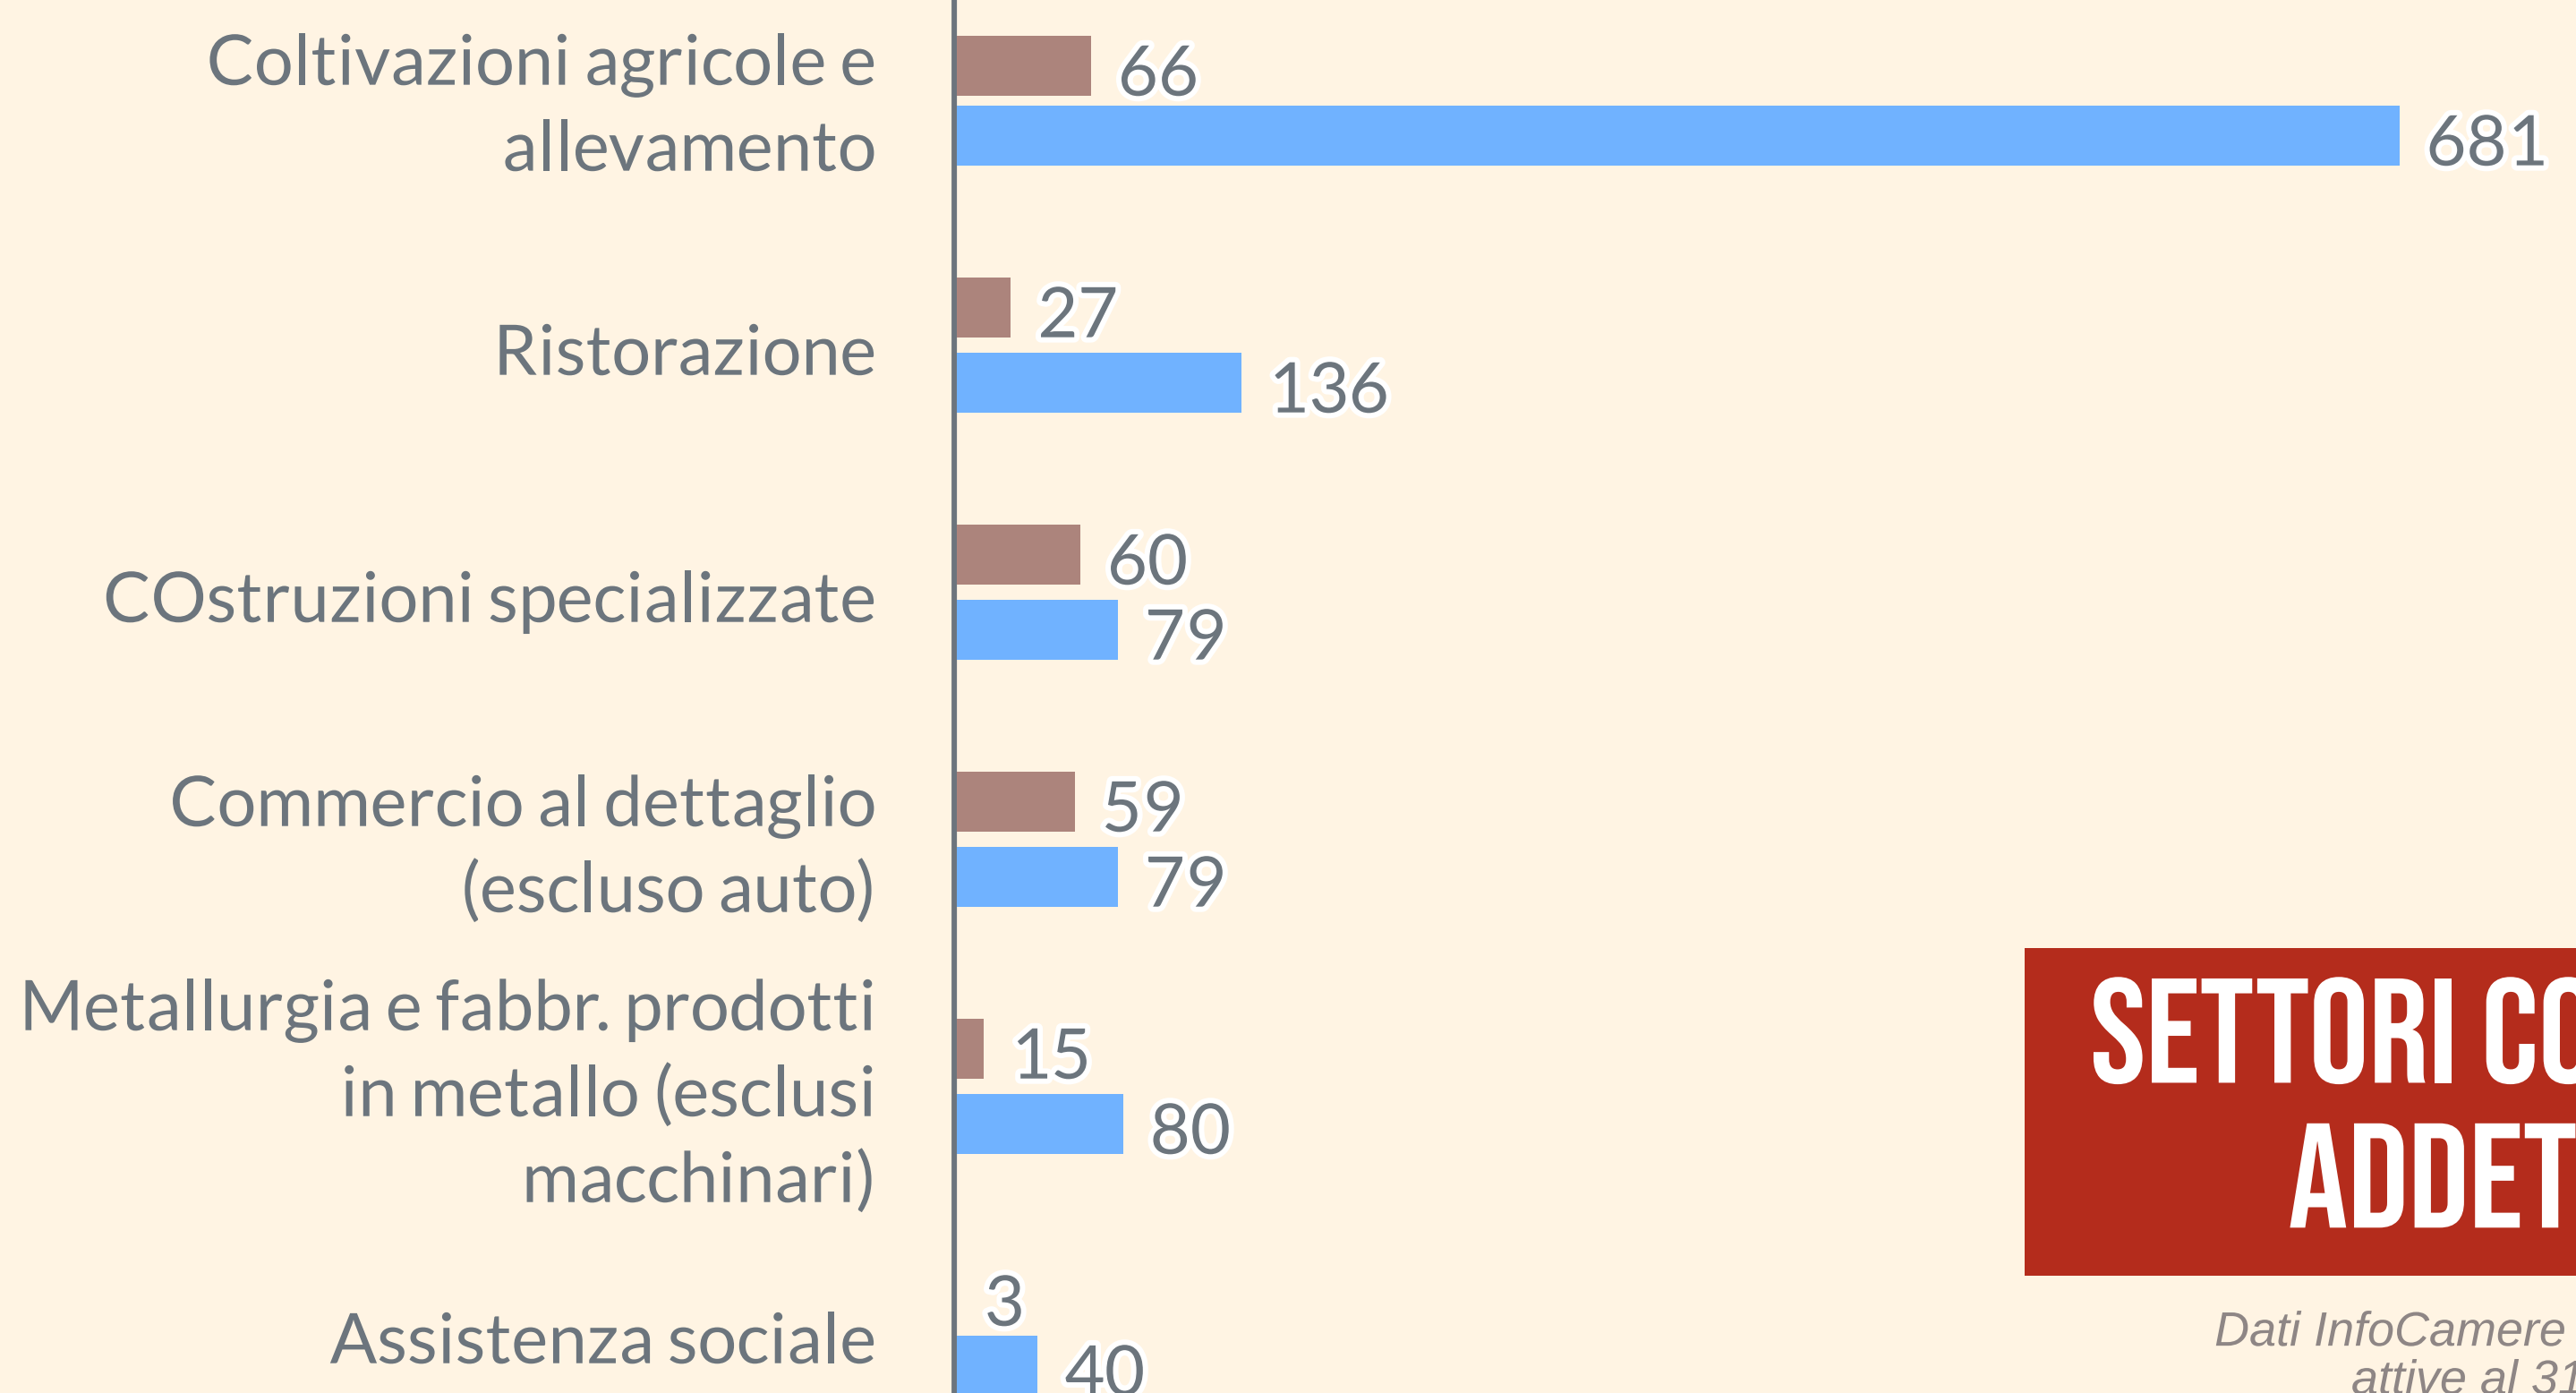

Camera di Commercio
Ferrara

LAGOSANTO

ANNO 2020

POPOLAZIONE

247 ANZIANI
> 65 anni

OGNI

100 GIOVANI
< 15 anni

La media provinciale è 262 ogni 100

Dati InfoCamere - Imprese Attive al 31/12/2020

ATTIVITA' ECONOMICHE

IMPRESE

2° Comune per incidenza di artigiane

ATTIVITA' A CONFRONTO

% di imprese di Lagosanto rispetto ai comuni più specializzati

VALORE AGGIUNTO

Stima
Variazione 2020 su 2019

Previsione
Variazione 2022 su 2019

Fonte Unioncamere Emilia-Romagna

LAVORO

Censimento permanente della popolazione 2019

Tasso di Disoccupazione
15 anni e oltre

Tasso di Occupazione
15 anni e oltre

Tasso di inattività
15 anni e oltre

ISTRUZIONE

Provincia

SETTORI CON PIU' ADDETTI

Dati InfoCamere - Localizzazioni attive al 31/12/2020

Camera di Commercio di Ferrara

Ufficio Cultura e relazioni d'impresa

Largo Castello, 6 - 44121 Ferrara