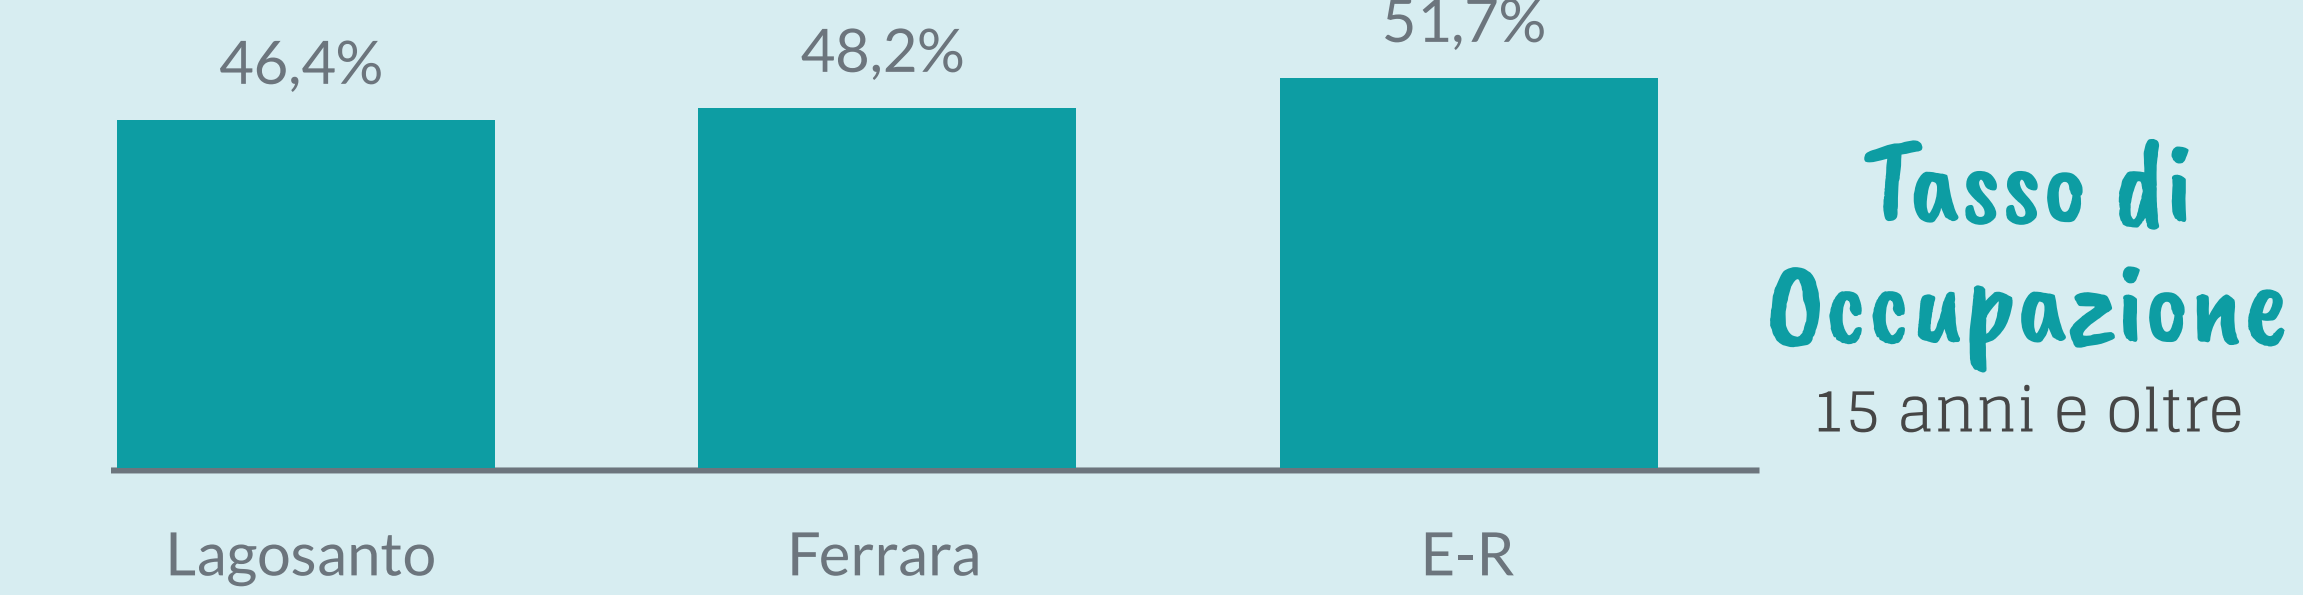

Tasso di Occupazione
15 anni e oltre