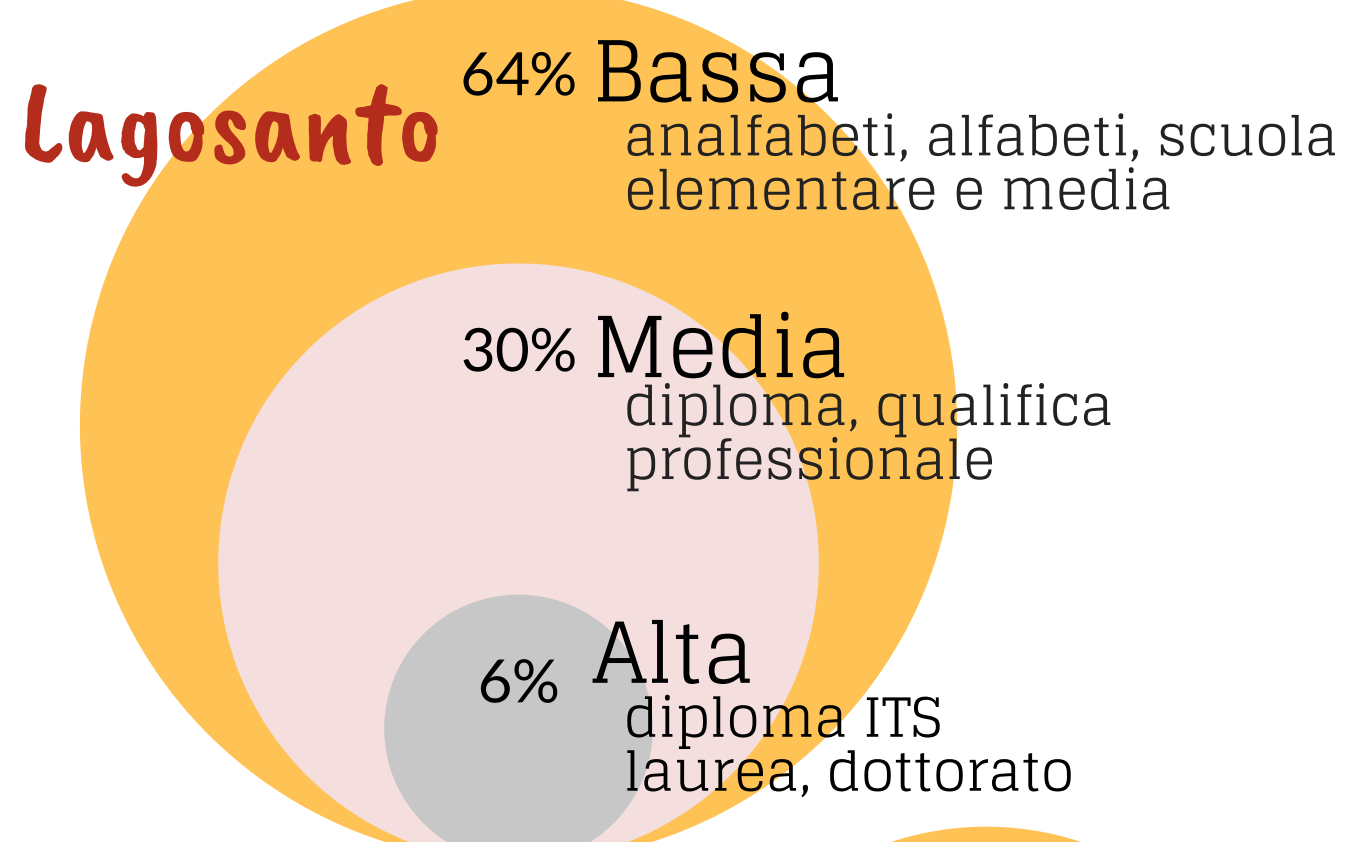

Camera di Commercio
Ferrara

LAGOSANTO

ANNO 2020

POPOLAZIONE

247 ANZIANI
> 65 anni

OGNI

100 GIOVANI
< 15 anni

La media provinciale è 262 ogni 100

Dati InfoCamere - Imprese Attive al 31/12/2020

ATTIVITA' ECONOMICHE

IMPRESE

2° Comune per incidenza di artigiane

ATTIVITA' A CONFRONTO

% di imprese di Lagosanto rispetto ai comuni più specializzati

VALORE AGGIUNTO

Stima
Variazione 2020 su 2019

Previsione
Variazione 2022 su 2019

Fonte Unioncamere Emilia-Romagna

LAVORO

Censimento permanente della popolazione 2019

Tasso di Disoccupazione
15 anni e oltre

Tasso di Occupazione
15 anni e oltre

Tasso di inattività
15 anni e oltre

ISTRUZIONE

Provincia

SETTORI CON PIU' ADDETTI

Dati InfoCamere - Localizzazioni attive al 31/12/2020

Camera di Commercio di Ferrara

Ufficio Cultura e relazioni d'impresa

Largo Castello, 6 - 44121 Ferrara