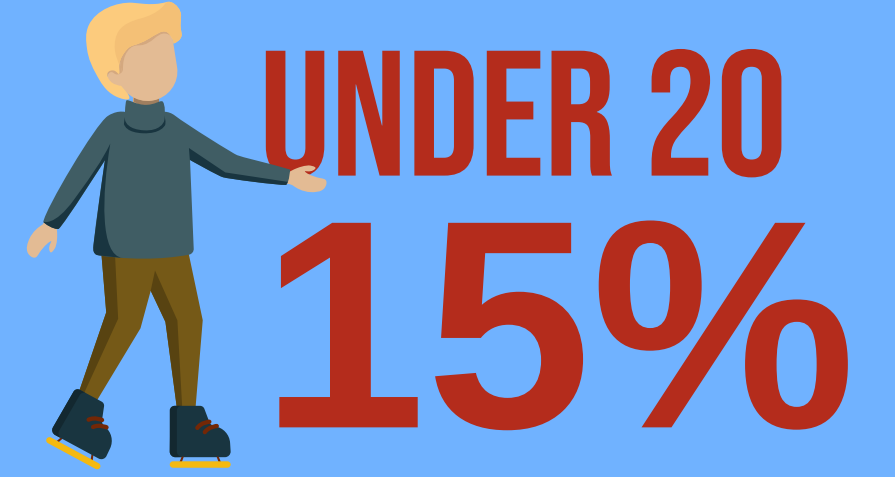

Camera di Commercio
Ferrara

LAGOSANTO

ANNO 2020

POPOLAZIONE

247 ANZIANI
> 65 anni

OGNI

100 GIOVANI
< 15 anni

La media provinciale è 262 ogni 100