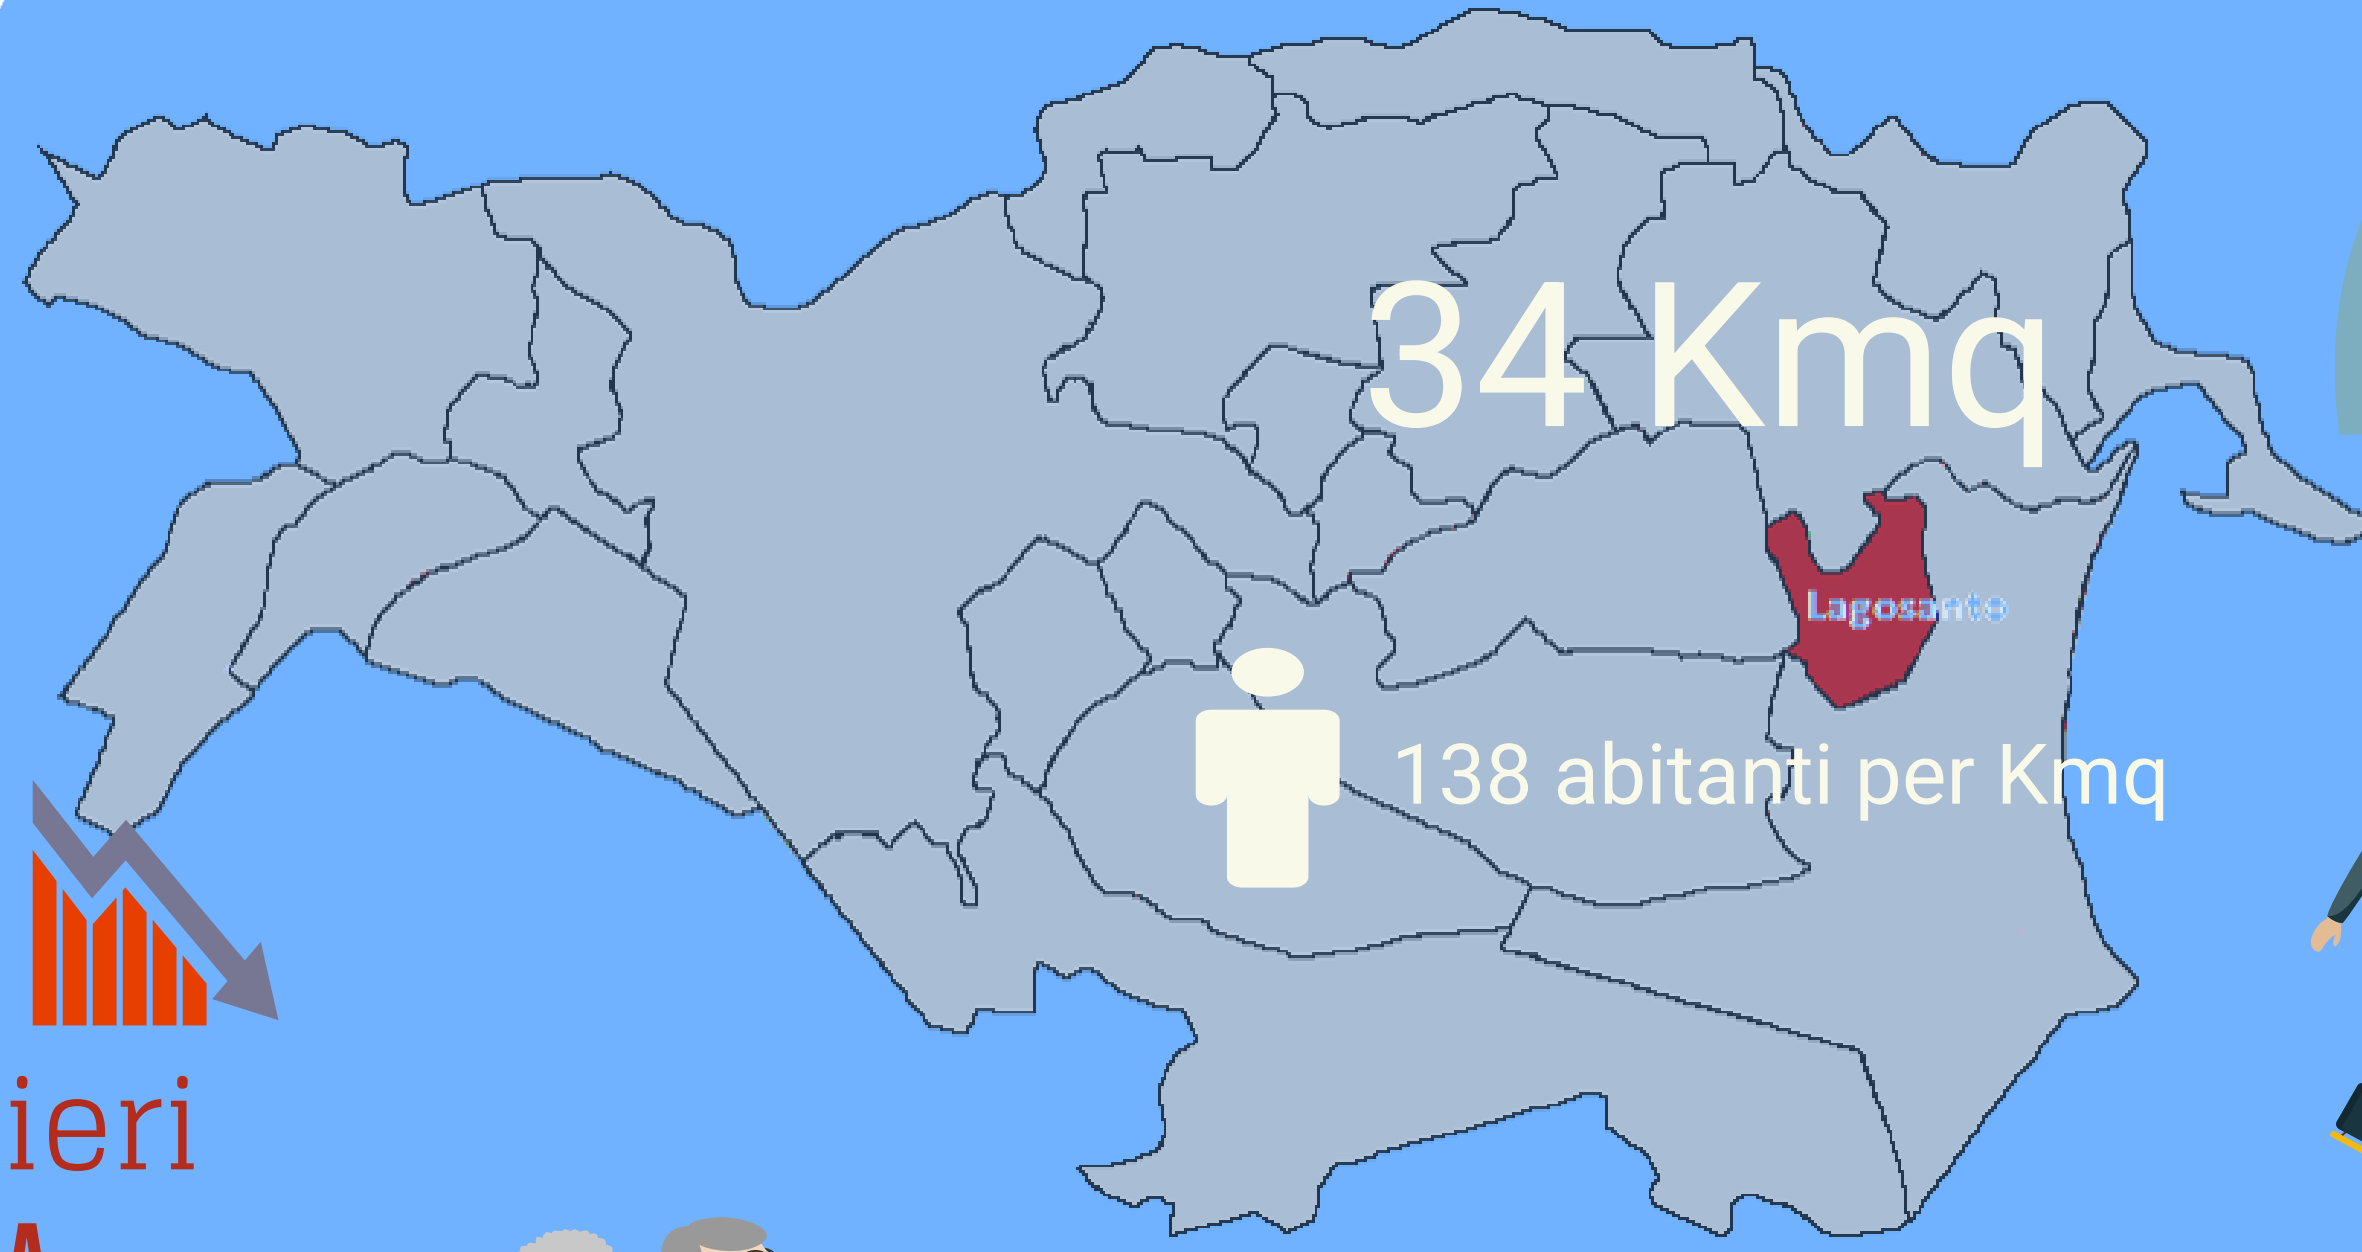

Camera di Commercio
Ferrara

LAGOSANTO

ANNO 2020

POPOLAZIONE

247 ANZIANI
> 65 anni

OGNI

100 GIOVANI
< 15 anni

La media provinciale è 262 ogni 100