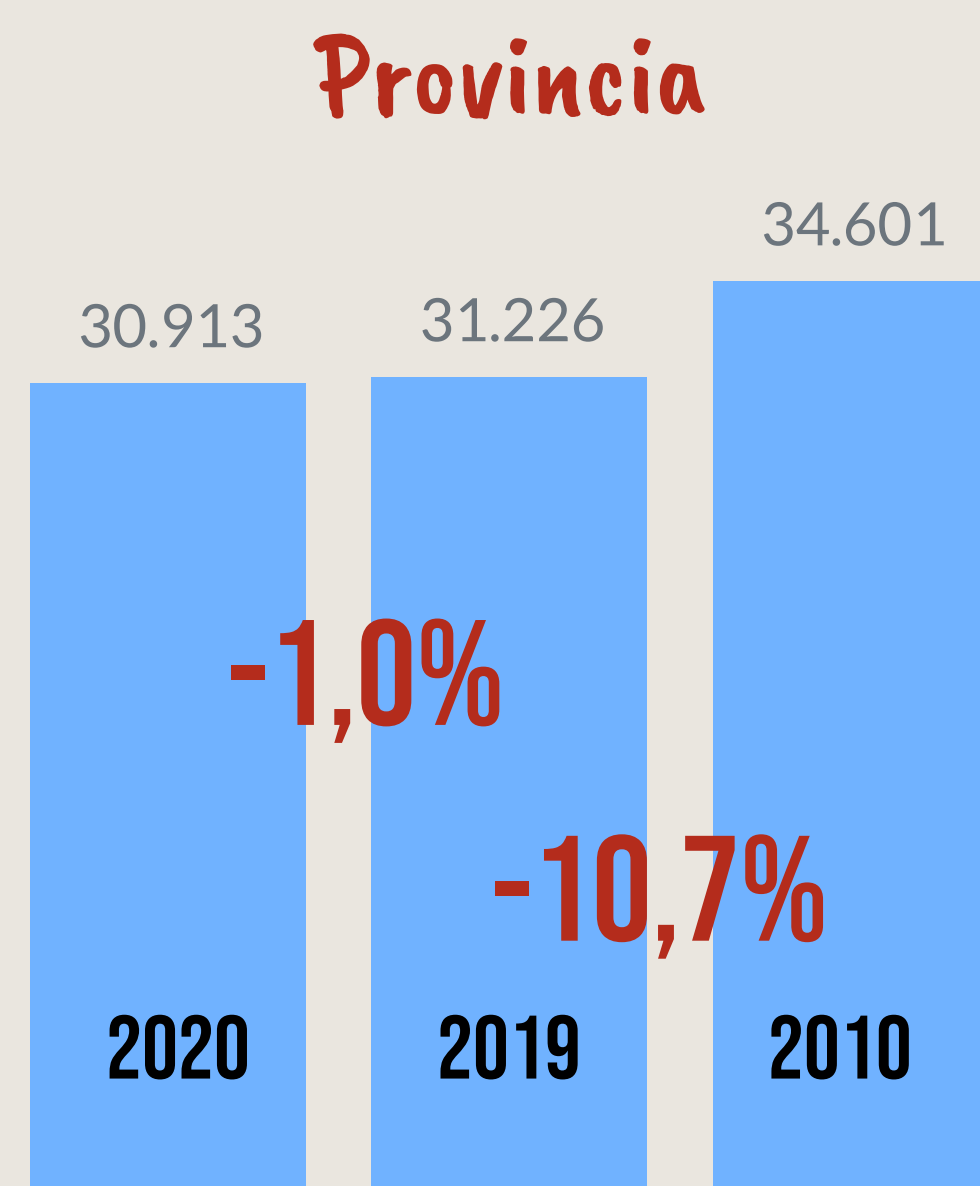

Camera di Commercio
Ferrara

LAGOSANTO

ANNO 2020

POPOLAZIONE

247 ANZIANI
> 65 anni

OGNI

100 GIOVANI
< 15 anni

La media provinciale è 262 ogni 100

Dati InfoCamere - Imprese Attive al 31/12/2020

ATTIVITA' ECONOMICHE

IMPRESE

2° Comune per incidenza di artigiane