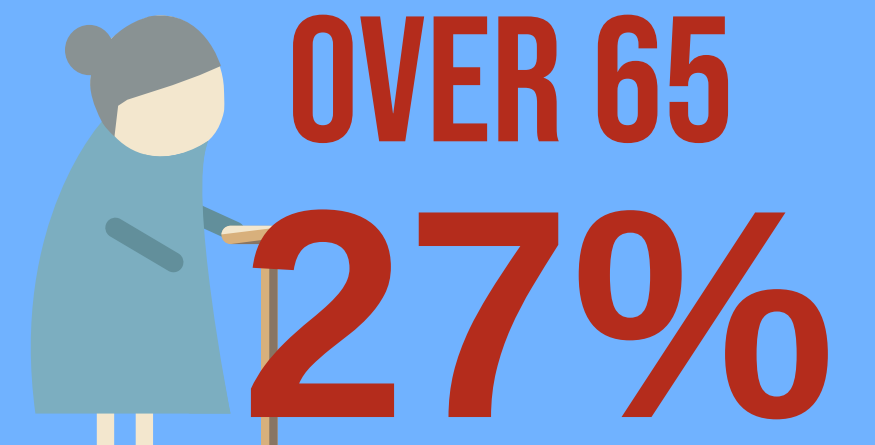

Camera di Commercio
Ferrara

LAGOSANTO

ANNO 2020

POPOLAZIONE

247 ANZIANI
> 65 anni

OGNI

100 GIOVANI
< 15 anni

La media provinciale è 262 ogni 100