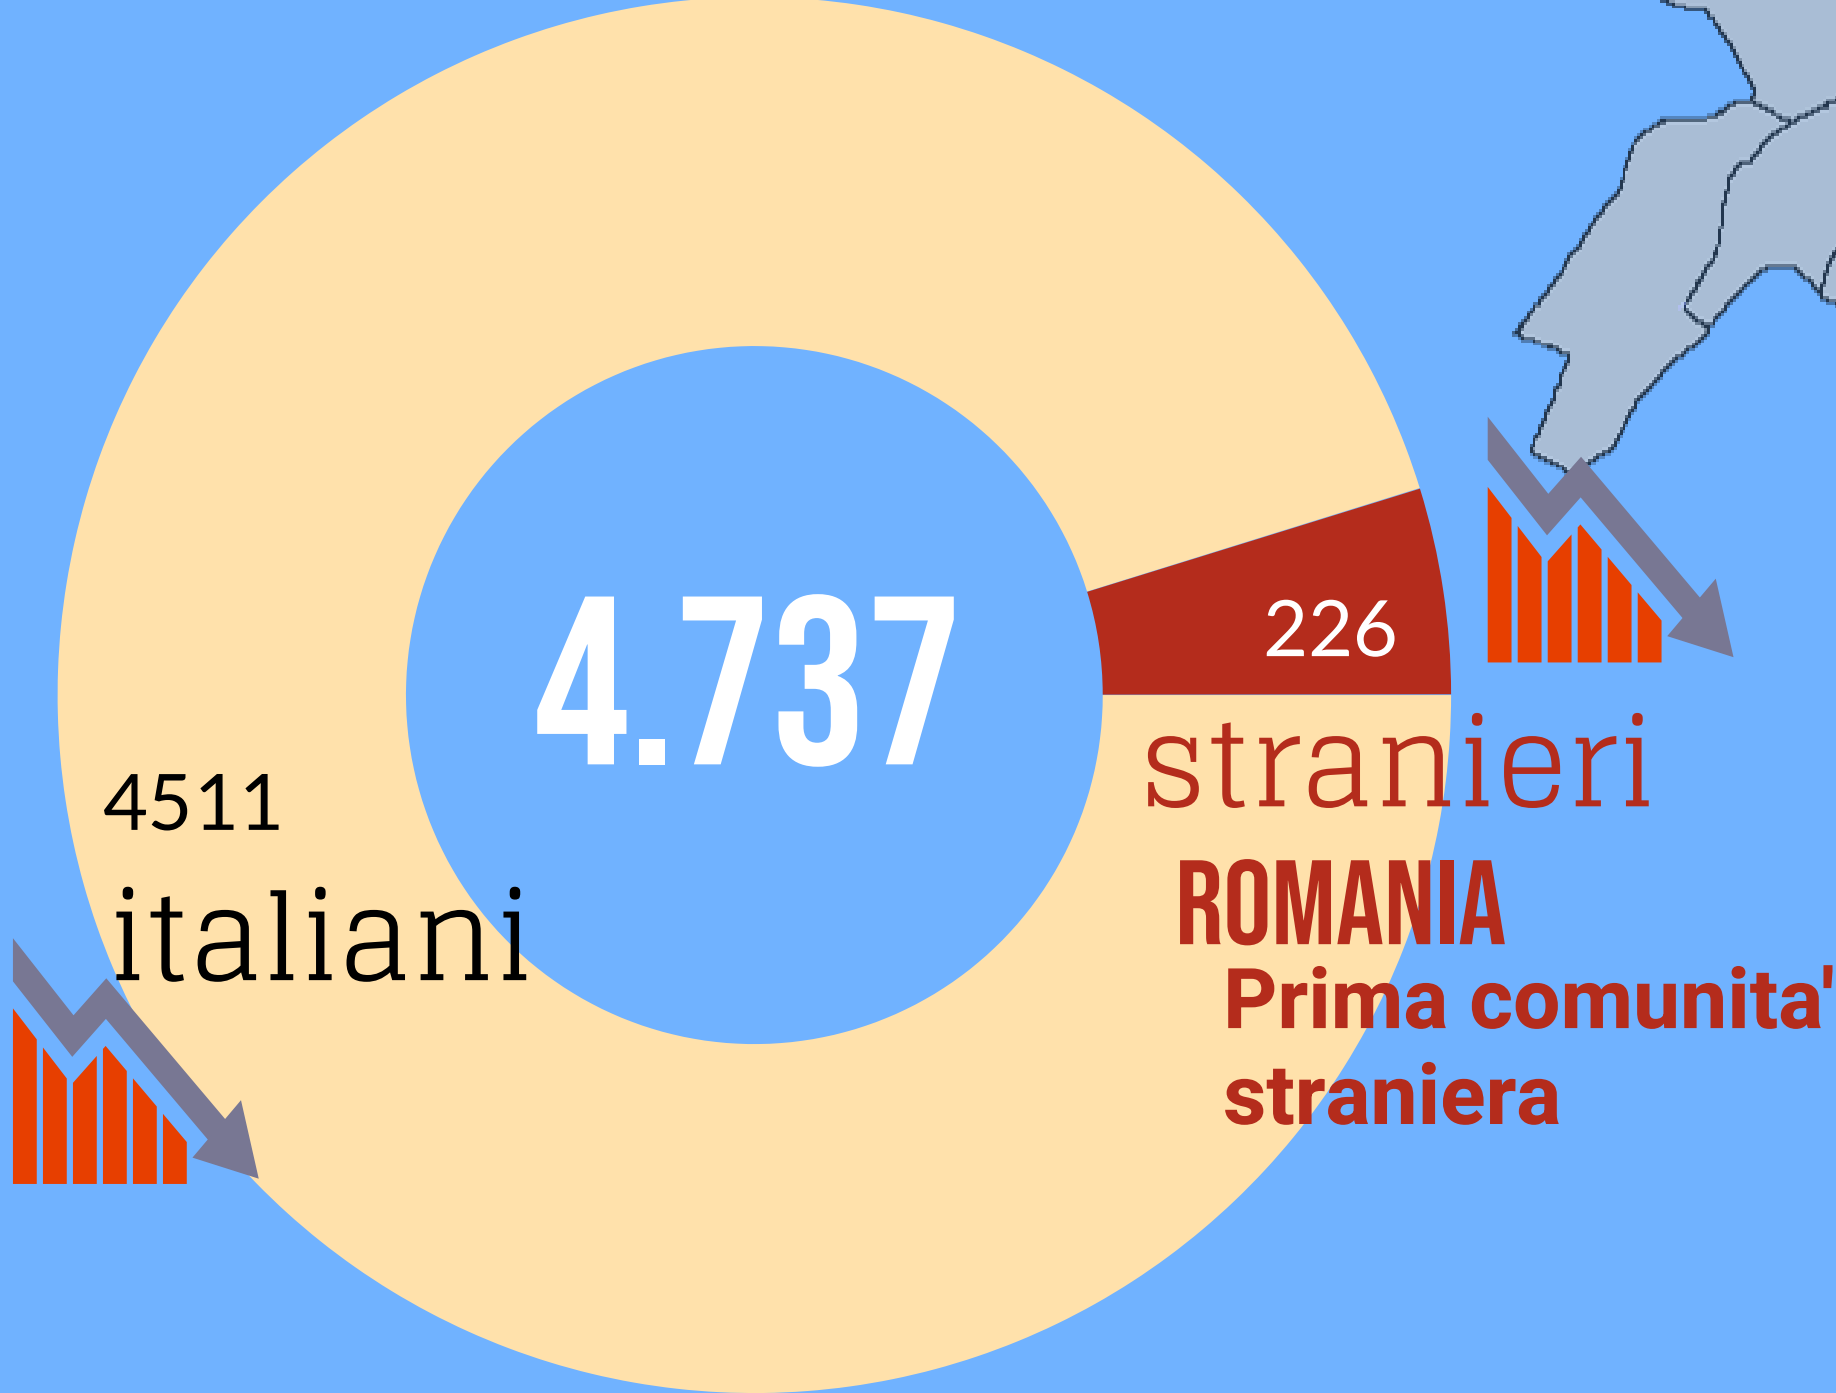

Camera di Commercio
Ferrara

LAGOSANTO

ANNO 2020

POPOLAZIONE

247 ANZIANI
> 65 anni

OGNI

100 GIOVANI
< 15 anni

La media provinciale è 262 ogni 100