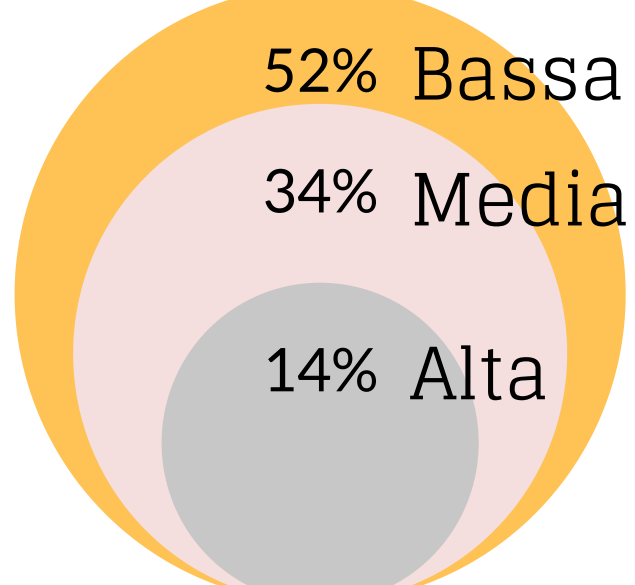

Camera di Commercio
Ferrara

LAGOSANTO

ANNO 2020

POPOLAZIONE

247 ANZIANI
> 65 anni

OGNI

100 GIOVANI
< 15 anni

La media provinciale è 262 ogni 100

Stima
Variazione 2020 su 2019

Previsione
Variazione 2022 su 2019

Fonte Unioncamere Emilia-Romagna

LAVORO

Censimento permanente della popolazione 2019

Tasso di Disoccupazione
15 anni e oltre

Tasso di Occupazione
15 anni e oltre

Tasso di inattività
15 anni e oltre

ISTRUZIONE

Provincia

SETTORI CON PIU' ADDETTI

Dati InfoCamere - Localizzazioni attive al 31/12/2020

Camera di Commercio di Ferrara

Ufficio Cultura e relazioni d'impresa

Largo Castello, 6 - 44121 Ferrara