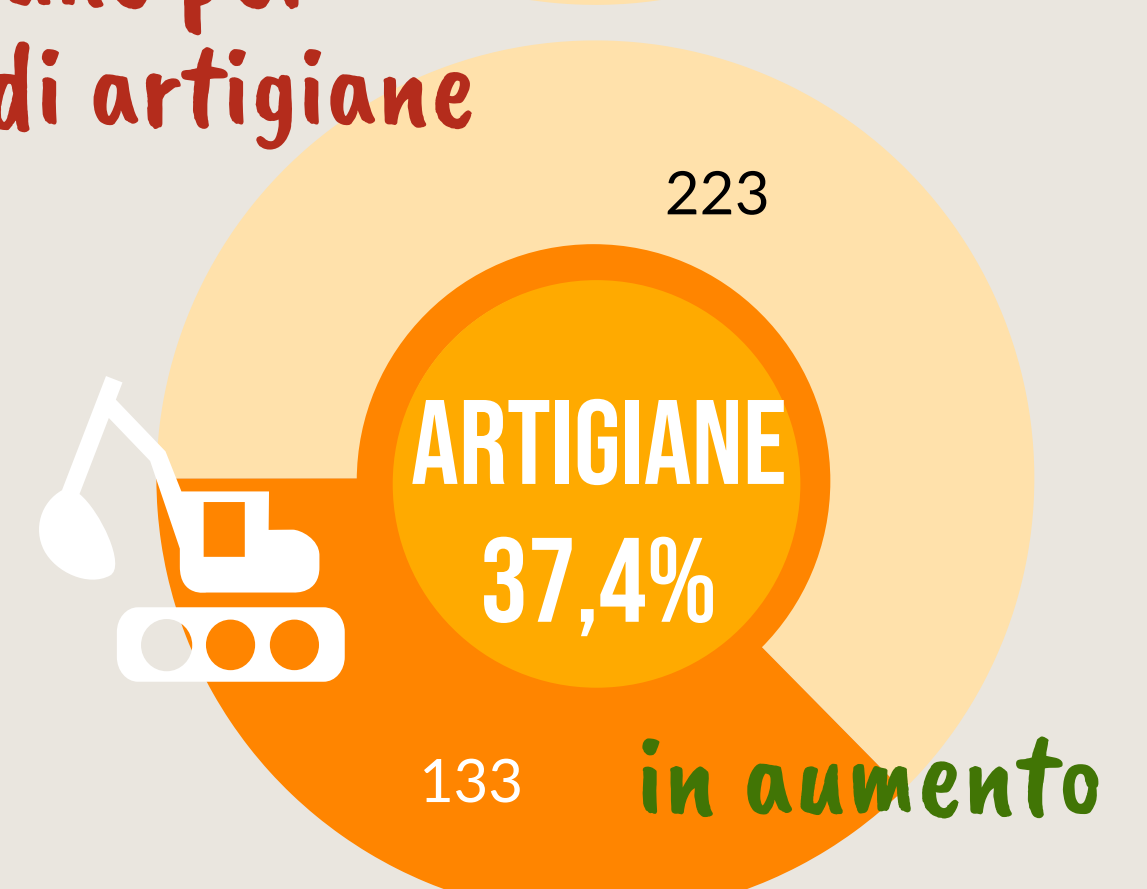

Camera di Commercio
Ferrara

LAGOSANTO

ANNO 2020

POPOLAZIONE

247 ANZIANI
> 65 anni

OGNI

100 GIOVANI
< 15 anni

La media provinciale è 262 ogni 100

Dati InfoCamere - Imprese Attive al 31/12/2020

ATTIVITA' ECONOMICHE

IMPRESE

2° Comune per incidenza di artigiane

ATTIVITA' A CONFRONTO

% di imprese di Lagosanto rispetto ai comuni più specializzati

VALORE AGGIUNTO