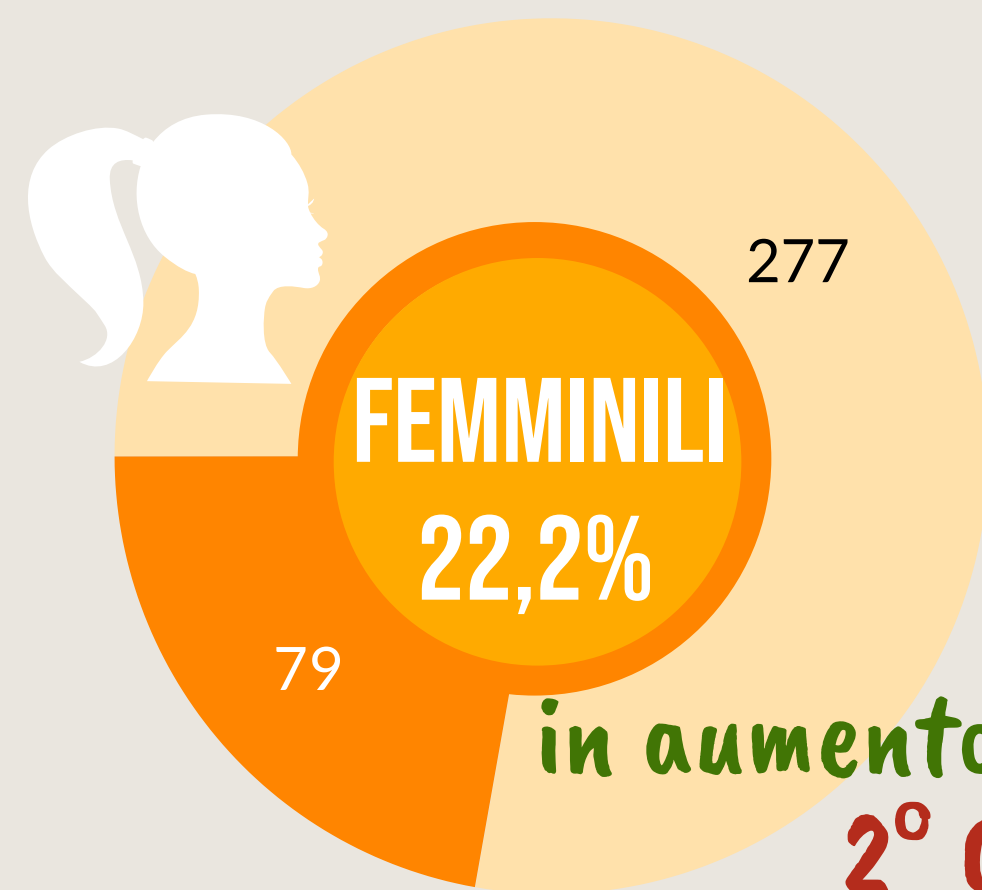

Camera di Commercio
Ferrara

LAGOSANTO

ANNO 2020

POPOLAZIONE

247 ANZIANI
> 65 anni

OGNI

100 GIOVANI
< 15 anni

La media provinciale è 262 ogni 100

Dati InfoCamere - Imprese Attive al 31/12/2020

ATTIVITA' ECONOMICHE

IMPRESE

2° Comune per incidenza di artigiane

ATTIVITA' A CONFRONTO

% di imprese di Lagosanto rispetto ai comuni più specializzati

VALORE AGGIUNTO