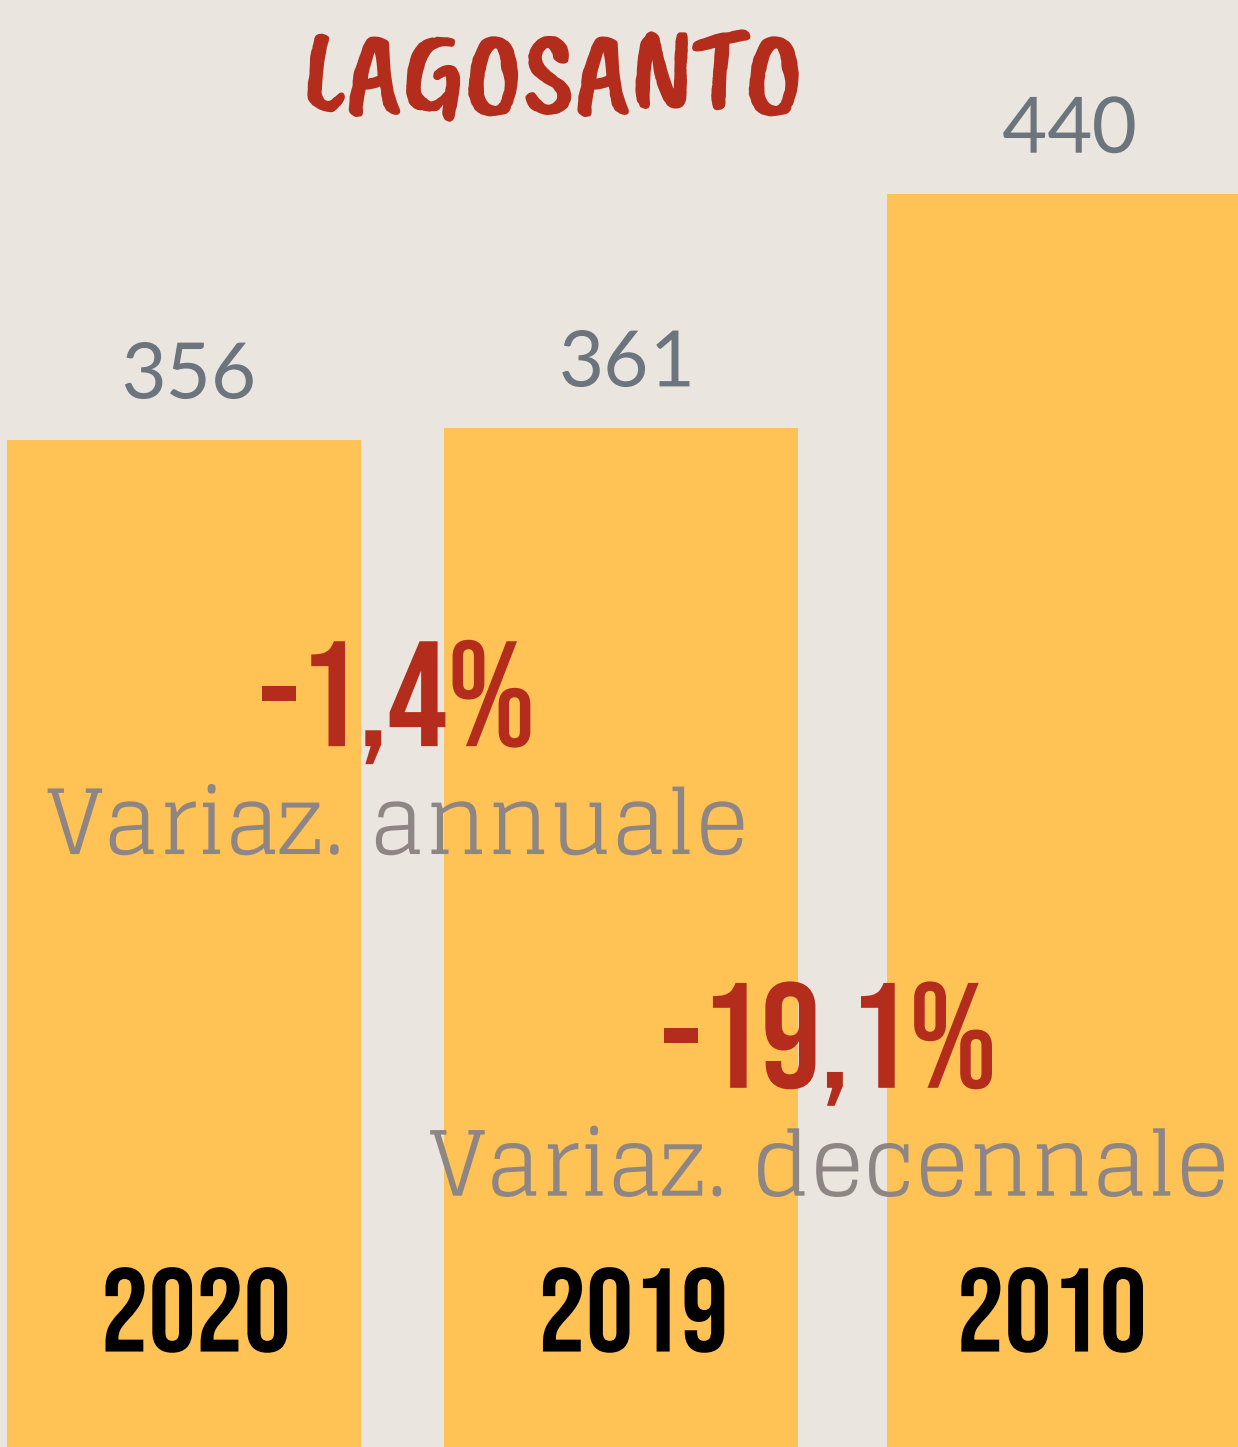

Camera di Commercio
Ferrara

LAGOSANTO

ANNO 2020

POPOLAZIONE

247 ANZIANI
> 65 anni

OGNI

100 GIOVANI
< 15 anni

La media provinciale è 262 ogni 100

Dati InfoCamere - Imprese Attive al 31/12/2020

ATTIVITA' ECONOMICHE

IMPRESE

2° Comune per incidenza di artigiane

ATTIVITA' A CONFRONTO

% di imprese di Lagosanto rispetto ai comuni più specializzati

VALORE AGGIUNTO