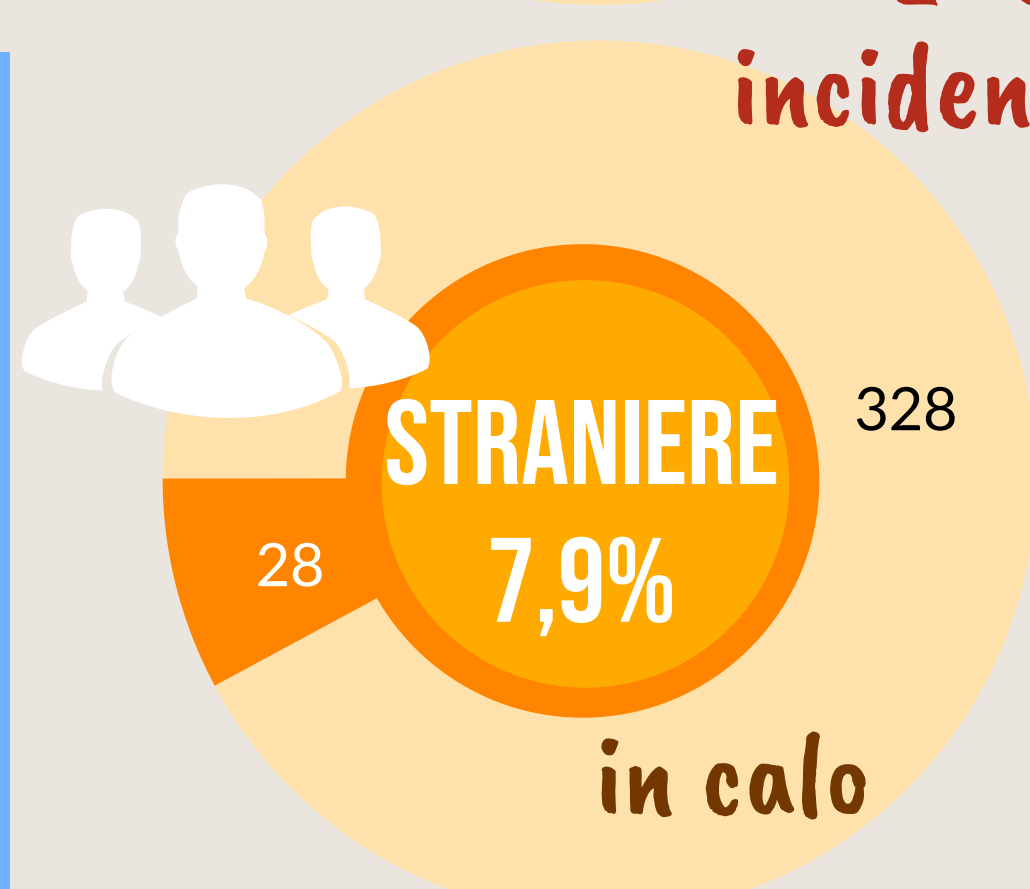

Camera di Commercio
Ferrara

LAGOSANTO

ANNO 2020

POPOLAZIONE

247 ANZIANI
> 65 anni

OGNI

100 GIOVANI
< 15 anni

La media provinciale è 262 ogni 100

Dati InfoCamere - Imprese Attive al 31/12/2020

ATTIVITA' ECONOMICHE

IMPRESE

2° Comune per incidenza di artigiane

ATTIVITA' A CONFRONTO

% di imprese di Lagosanto rispetto ai comuni più specializzati

VALORE AGGIUNTO