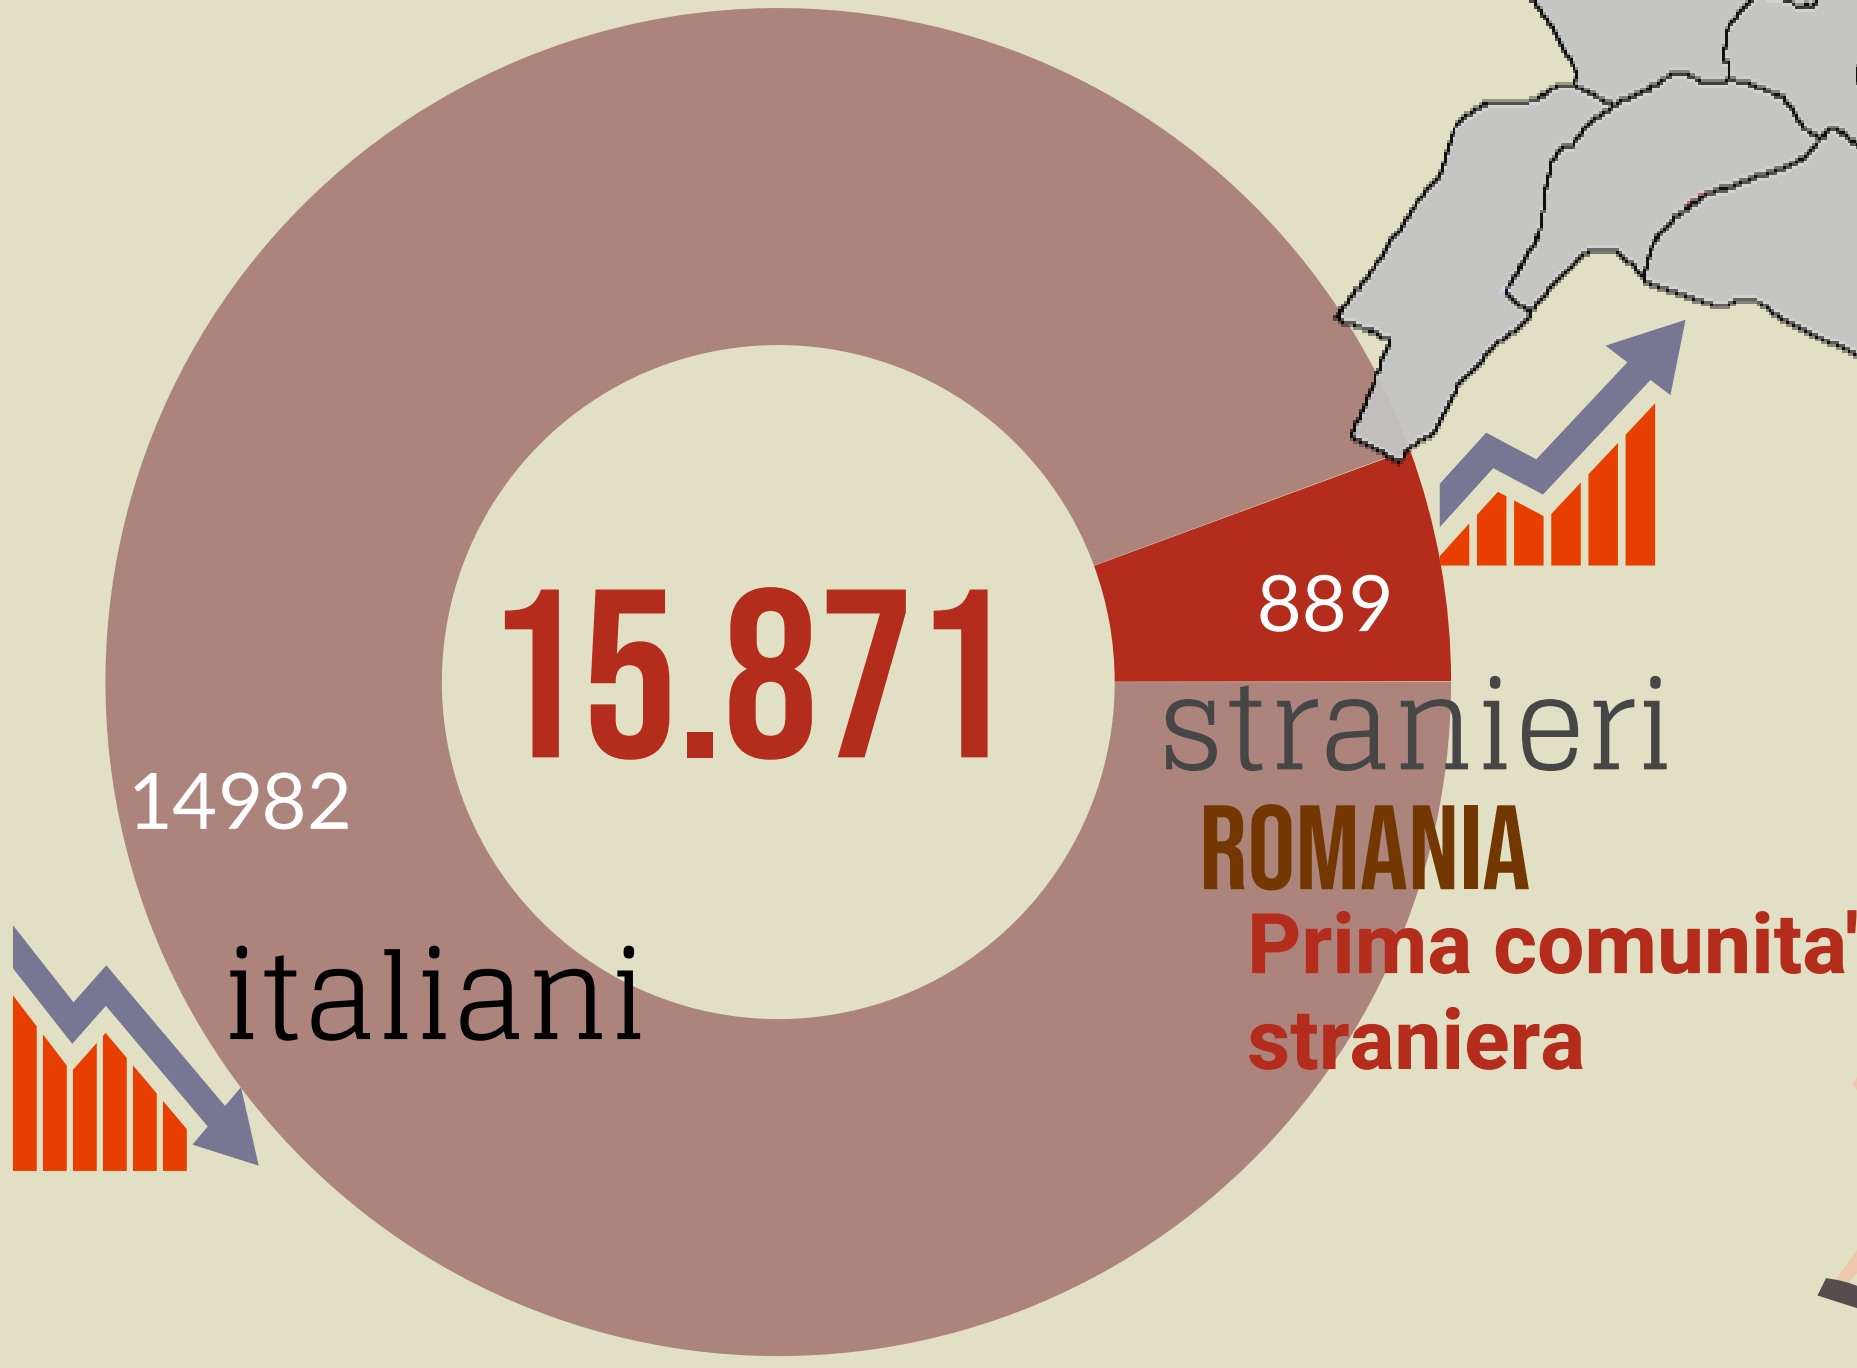

Camera di Commercio
Ferrara

COPPARO

ANNO 2020

POPOLAZIONE

377 ANZIANI
> 65 anni

OGNI

100 GIOVANI
< 15 anni

La media provinciale è 262 ogni 100

Dati InfoCamere - Imprese Attive al 31/12/2020

ATTIVITA' ECONOMICHE

IMPRESE

7° Comune per incidenza di femminili

ATTIVITA' A CONFRONTO

% di imprese copparesi rispetto ai comuni più specializzati

Agricoltura e allevamento