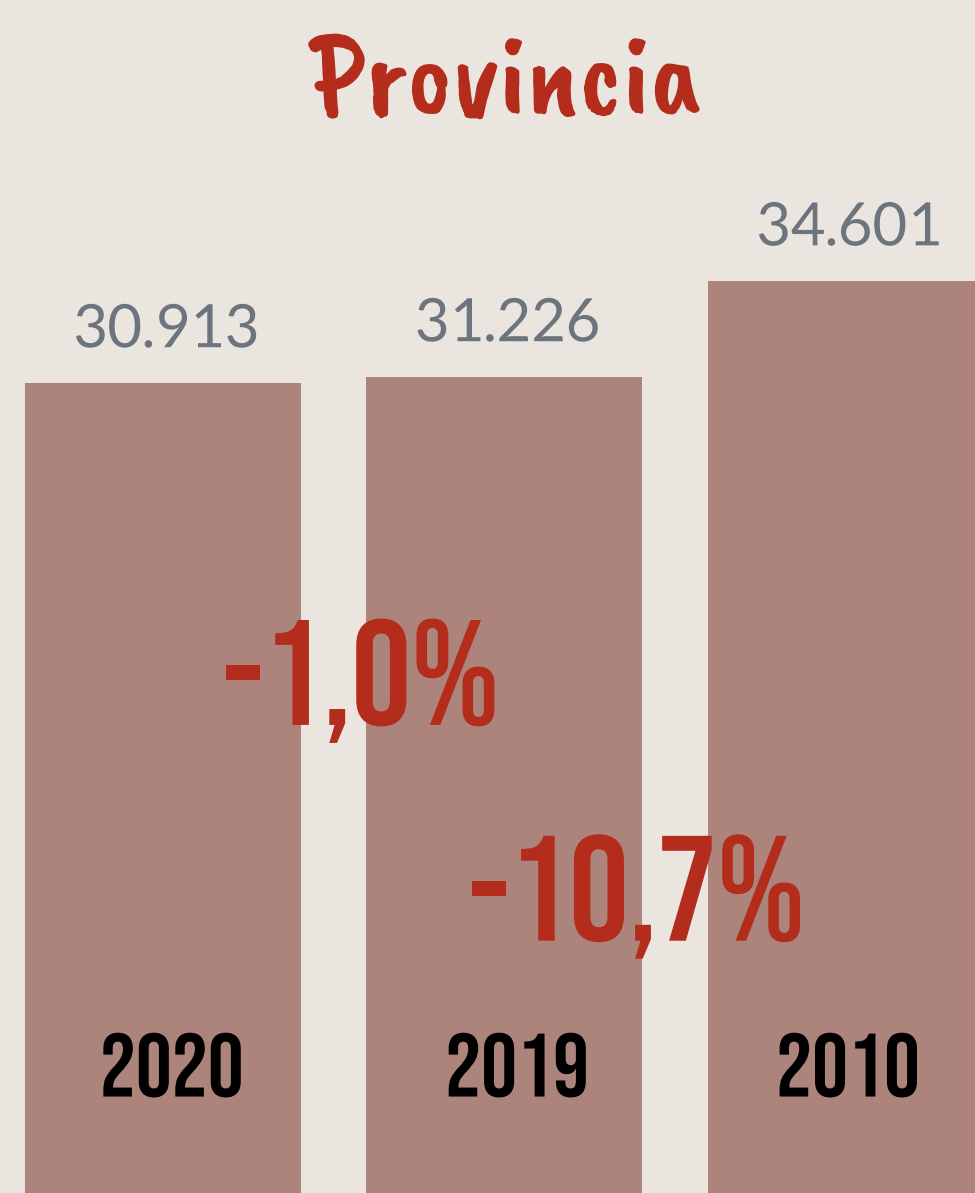

Camera di Commercio
Ferrara

COPPARO

ANNO 2020

POPOLAZIONE

377 ANZIANI
> 65 anni

OGNI

100 GIOVANI
< 15 anni

La media provinciale è 262 ogni 100

Dati InfoCamere - Imprese Attive al 31/12/2020

ATTIVITA' ECONOMICHE

IMPRESE

7° Comune per incidenza di femminili