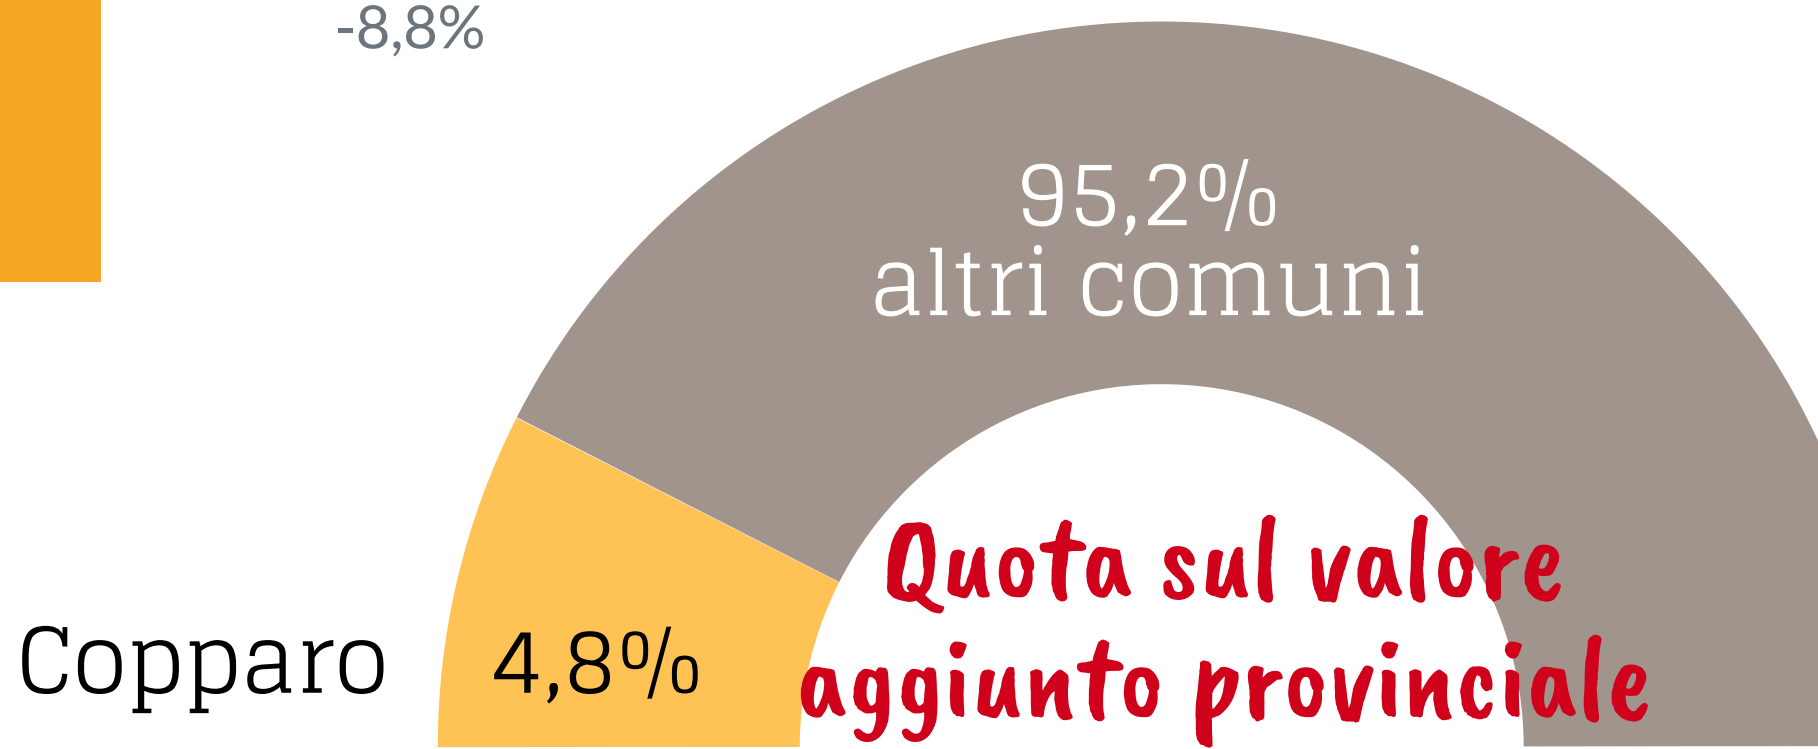

Camera di Commercio
Ferrara

COPPARO

ANNO 2020

POPOLAZIONE

377 ANZIANI
> 65 anni

OGNI

100 GIOVANI
< 15 anni

La media provinciale è 262 ogni 100

Dati InfoCamere - Imprese Attive al 31/12/2020

ATTIVITA' ECONOMICHE

IMPRESE

7° Comune per incidenza di femminili

ATTIVITA' A CONFRONTO

% di imprese copparesi rispetto ai comuni più specializzati

Agricoltura e allevamento

Raccolta e smaltimento rifiuti

Confezione abbigliamento

Servizi alla persona

VALORE AGGIUNTO

Stima
Variazione 2020 su 2019

Previsione
Variazione 2022 su 2019

Fonte Unioncamere Emilia-Romagna

LAVORO