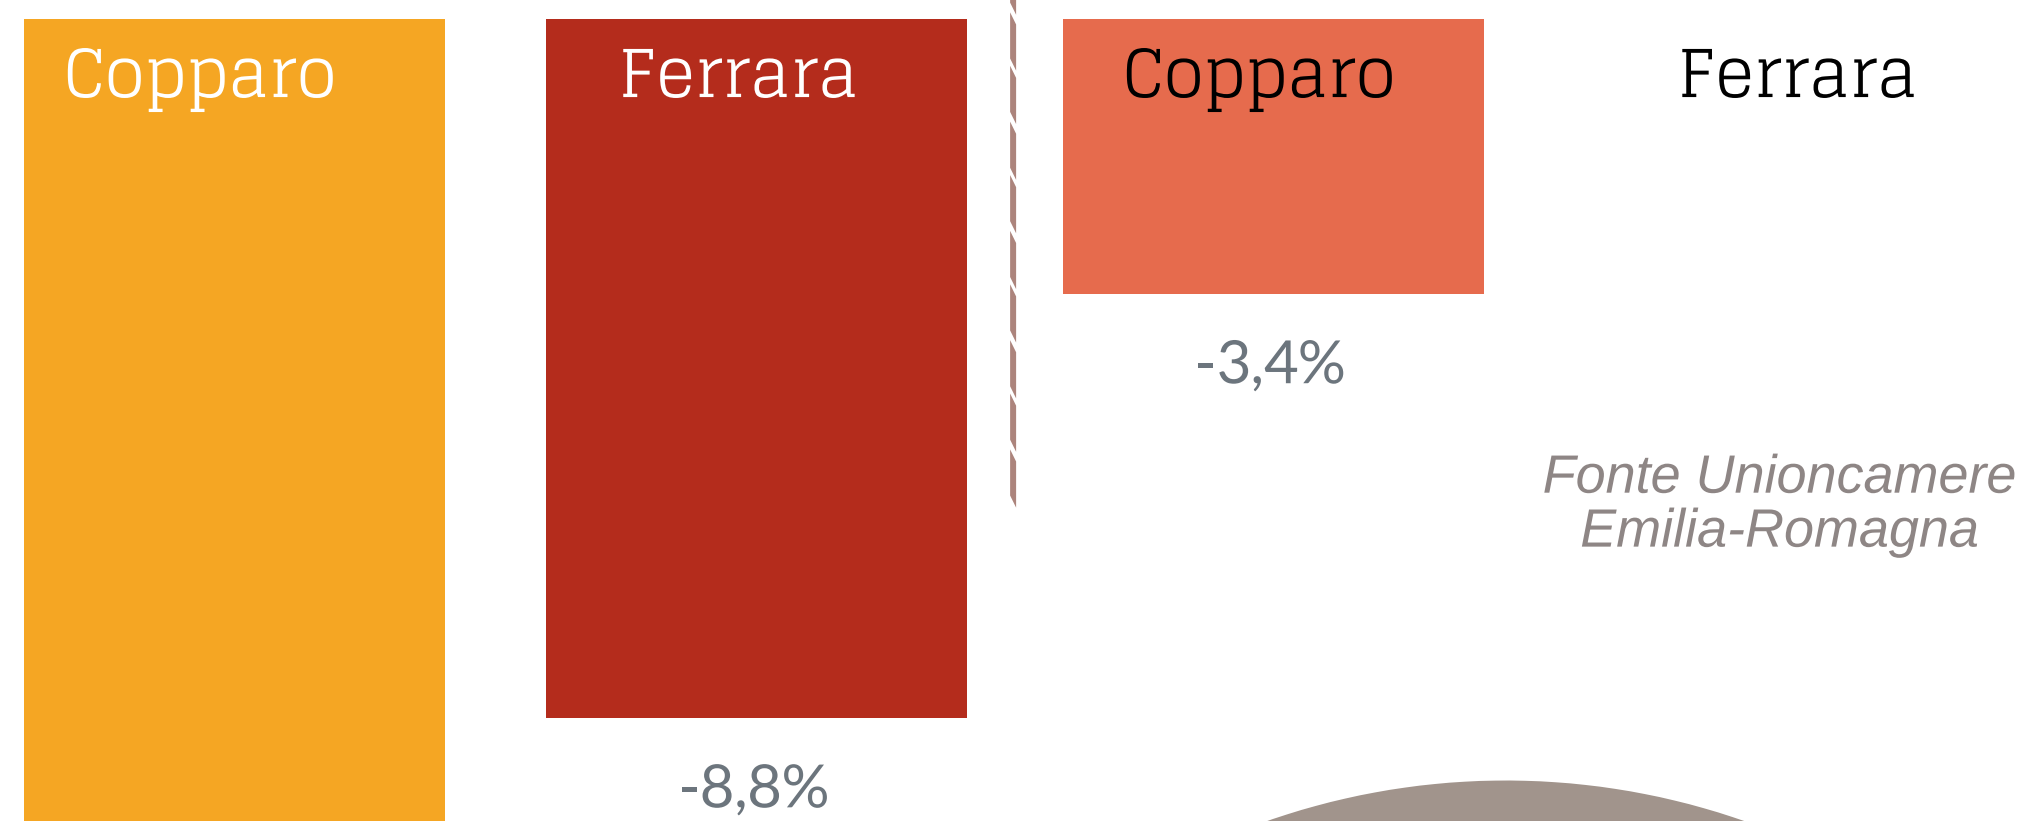

VALORE AGGIUNTO

Stima
Variazione 2020 su 2019

Previsione
Variazione 2022 su 2019

Fonte Unioncamere Emilia-Romagna