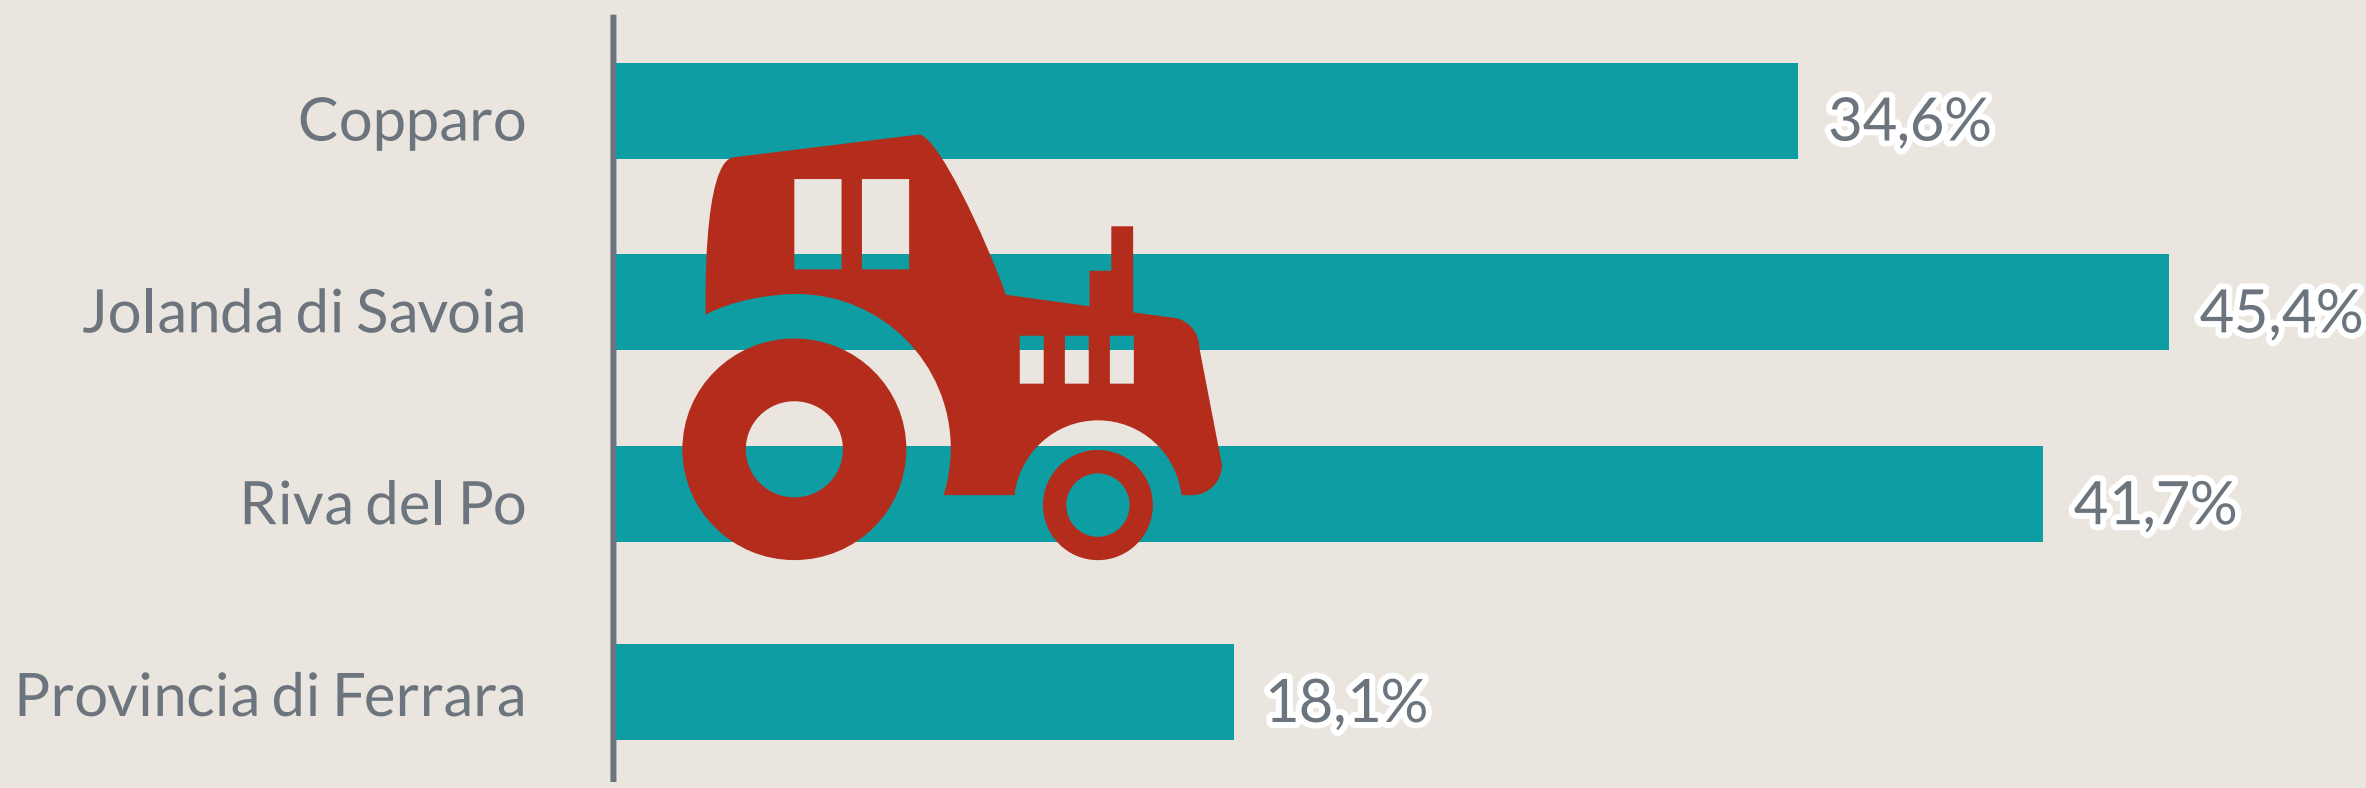

Camera di Commercio
Ferrara

COPPARO

ANNO 2020

POPOLAZIONE

377 ANZIANI
> 65 anni

OGNI

100 GIOVANI
< 15 anni

La media provinciale è 262 ogni 100

Dati InfoCamere - Imprese Attive al 31/12/2020

ATTIVITA' ECONOMICHE

IMPRESE

7° Comune per incidenza di femminili

ATTIVITA' A CONFRONTO

% di imprese copparesi rispetto ai comuni più specializzati

Agricoltura e allevamento