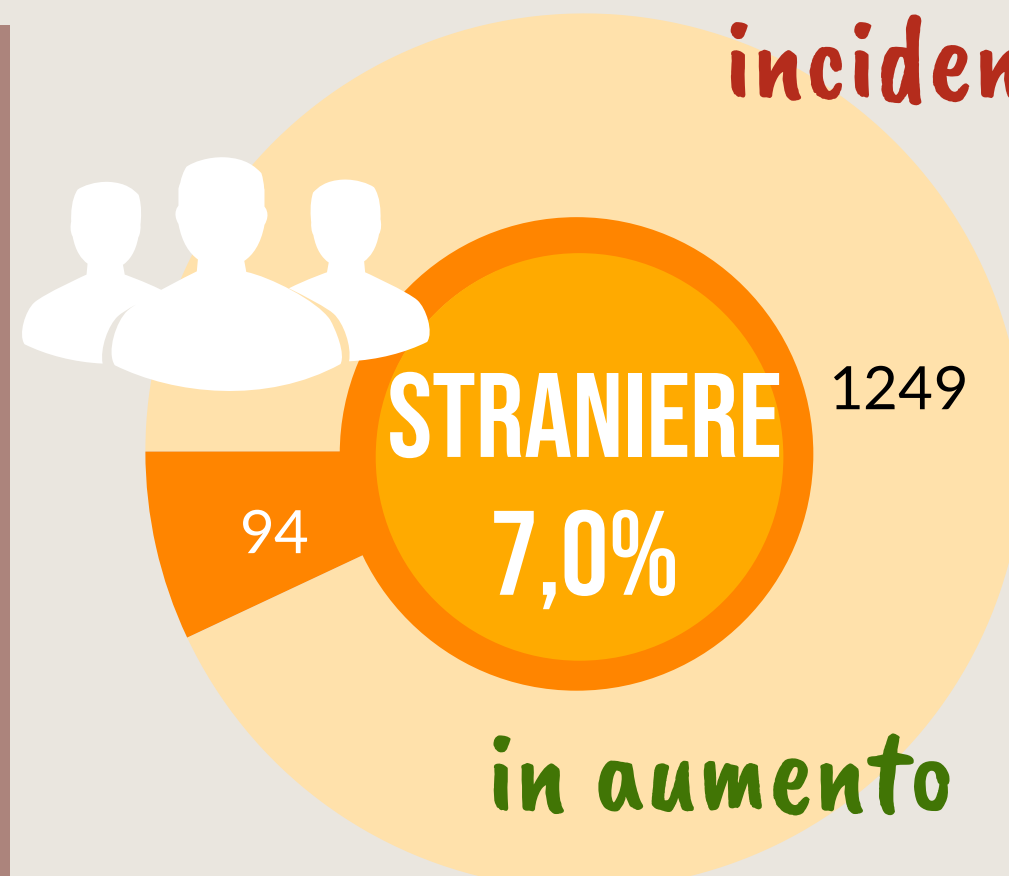

Camera di Commercio
Ferrara

COPPARO

ANNO 2020

POPOLAZIONE

377 ANZIANI
> 65 anni

OGNI

100 GIOVANI
< 15 anni

La media provinciale è 262 ogni 100

Dati InfoCamere - Imprese Attive al 31/12/2020

ATTIVITA' ECONOMICHE

IMPRESE

7° Comune per incidenza di femminili

ATTIVITA' A CONFRONTO

% di imprese copparesi rispetto ai comuni più specializzati

Agricoltura e allevamento