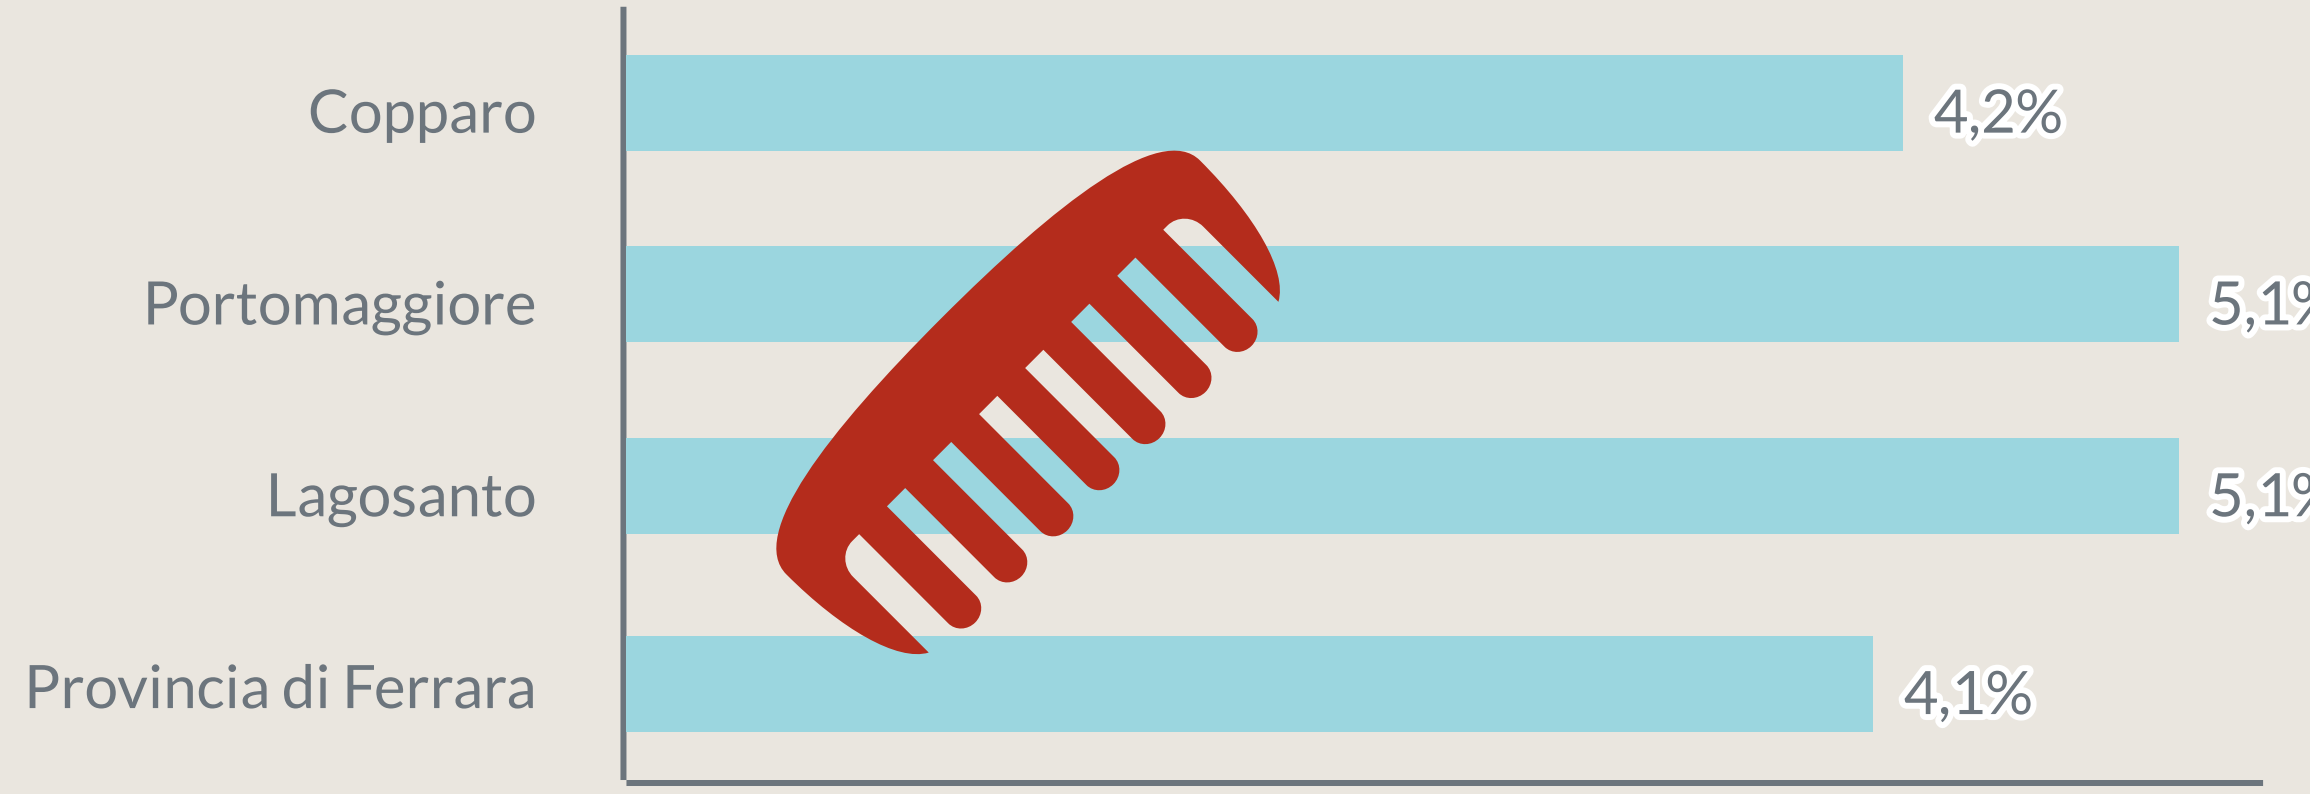

Servizi alla persona