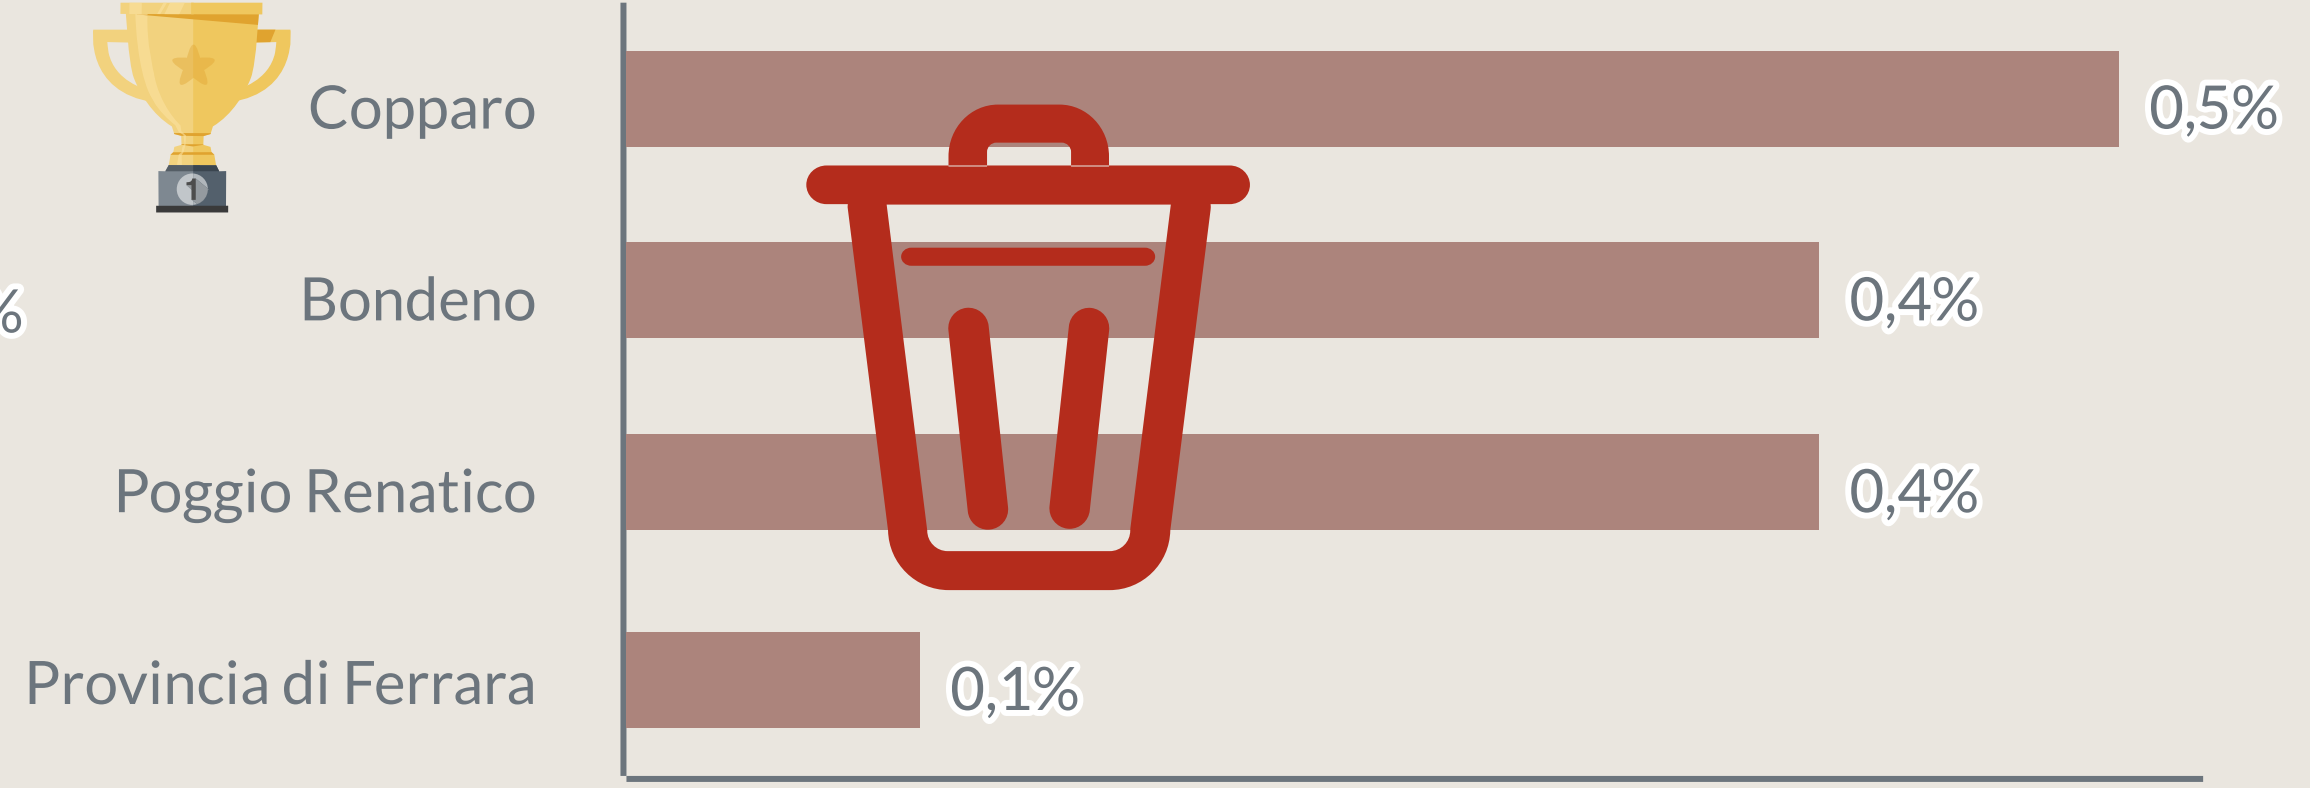

Camera di Commercio
Ferrara

COPPARO

ANNO 2020

POPOLAZIONE

377 ANZIANI
> 65 anni

OGNI

100 GIOVANI
< 15 anni

La media provinciale è 262 ogni 100

Dati InfoCamere - Imprese Attive al 31/12/2020

ATTIVITA' ECONOMICHE

IMPRESE

7° Comune per incidenza di femminili

ATTIVITA' A CONFRONTO

% di imprese copparesi rispetto ai comuni più specializzati

Agricoltura e allevamento