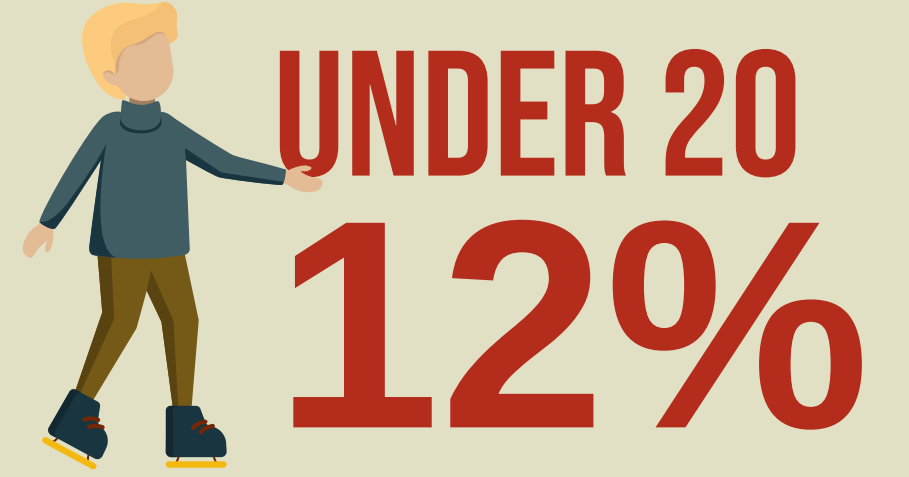

Camera di Commercio
Ferrara

COPPARO

ANNO 2020

POPOLAZIONE

377 ANZIANI
> 65 anni

OGNI

100 GIOVANI
< 15 anni

La media provinciale è 262 ogni 100