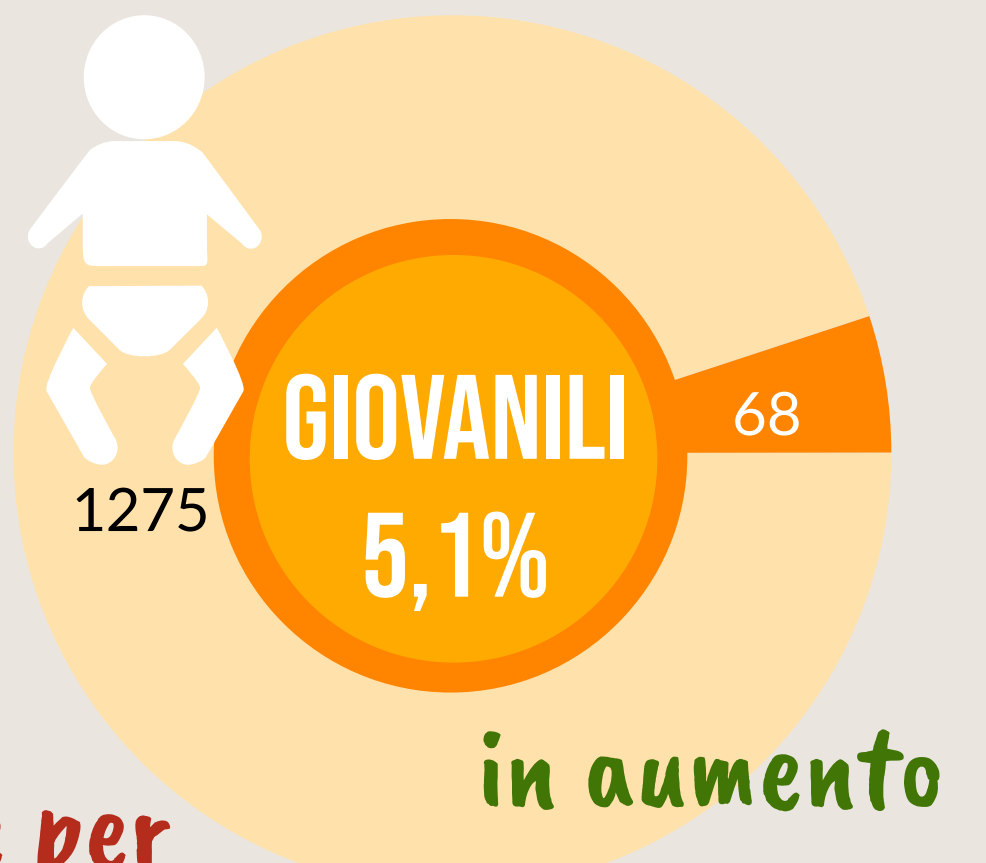

Camera di Commercio
Ferrara

COPPARO

ANNO 2020

POPOLAZIONE

377 ANZIANI
> 65 anni

OGNI

100 GIOVANI
< 15 anni

La media provinciale è 262 ogni 100

Dati InfoCamere - Imprese Attive al 31/12/2020

ATTIVITA' ECONOMICHE

IMPRESE

7° Comune per incidenza di femminili

ATTIVITA' A CONFRONTO

% di imprese copparesi rispetto ai comuni più specializzati

Agricoltura e allevamento