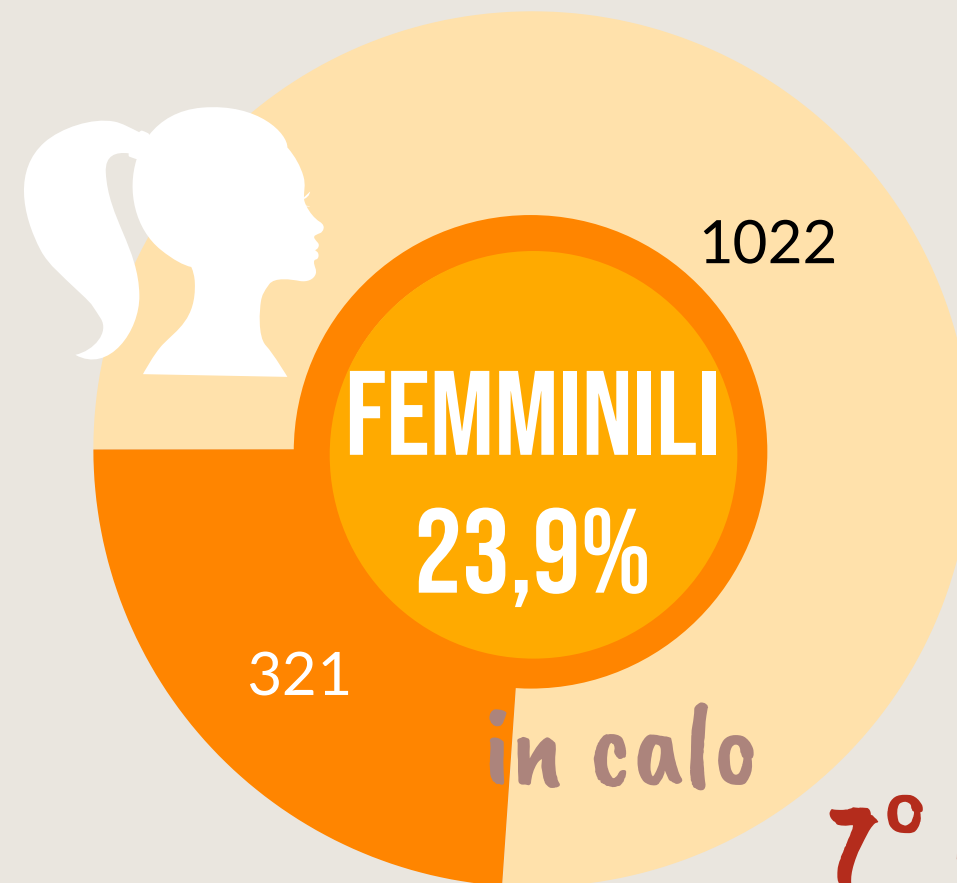

Camera di Commercio
Ferrara

COPPARO

ANNO 2020

POPOLAZIONE

377 ANZIANI
> 65 anni

OGNI

100 GIOVANI
< 15 anni

La media provinciale è 262 ogni 100

Dati InfoCamere - Imprese Attive al 31/12/2020

ATTIVITA' ECONOMICHE

IMPRESE

7° Comune per incidenza di femminili

ATTIVITA' A CONFRONTO

% di imprese copparesi rispetto ai comuni più specializzati

Agricoltura e allevamento