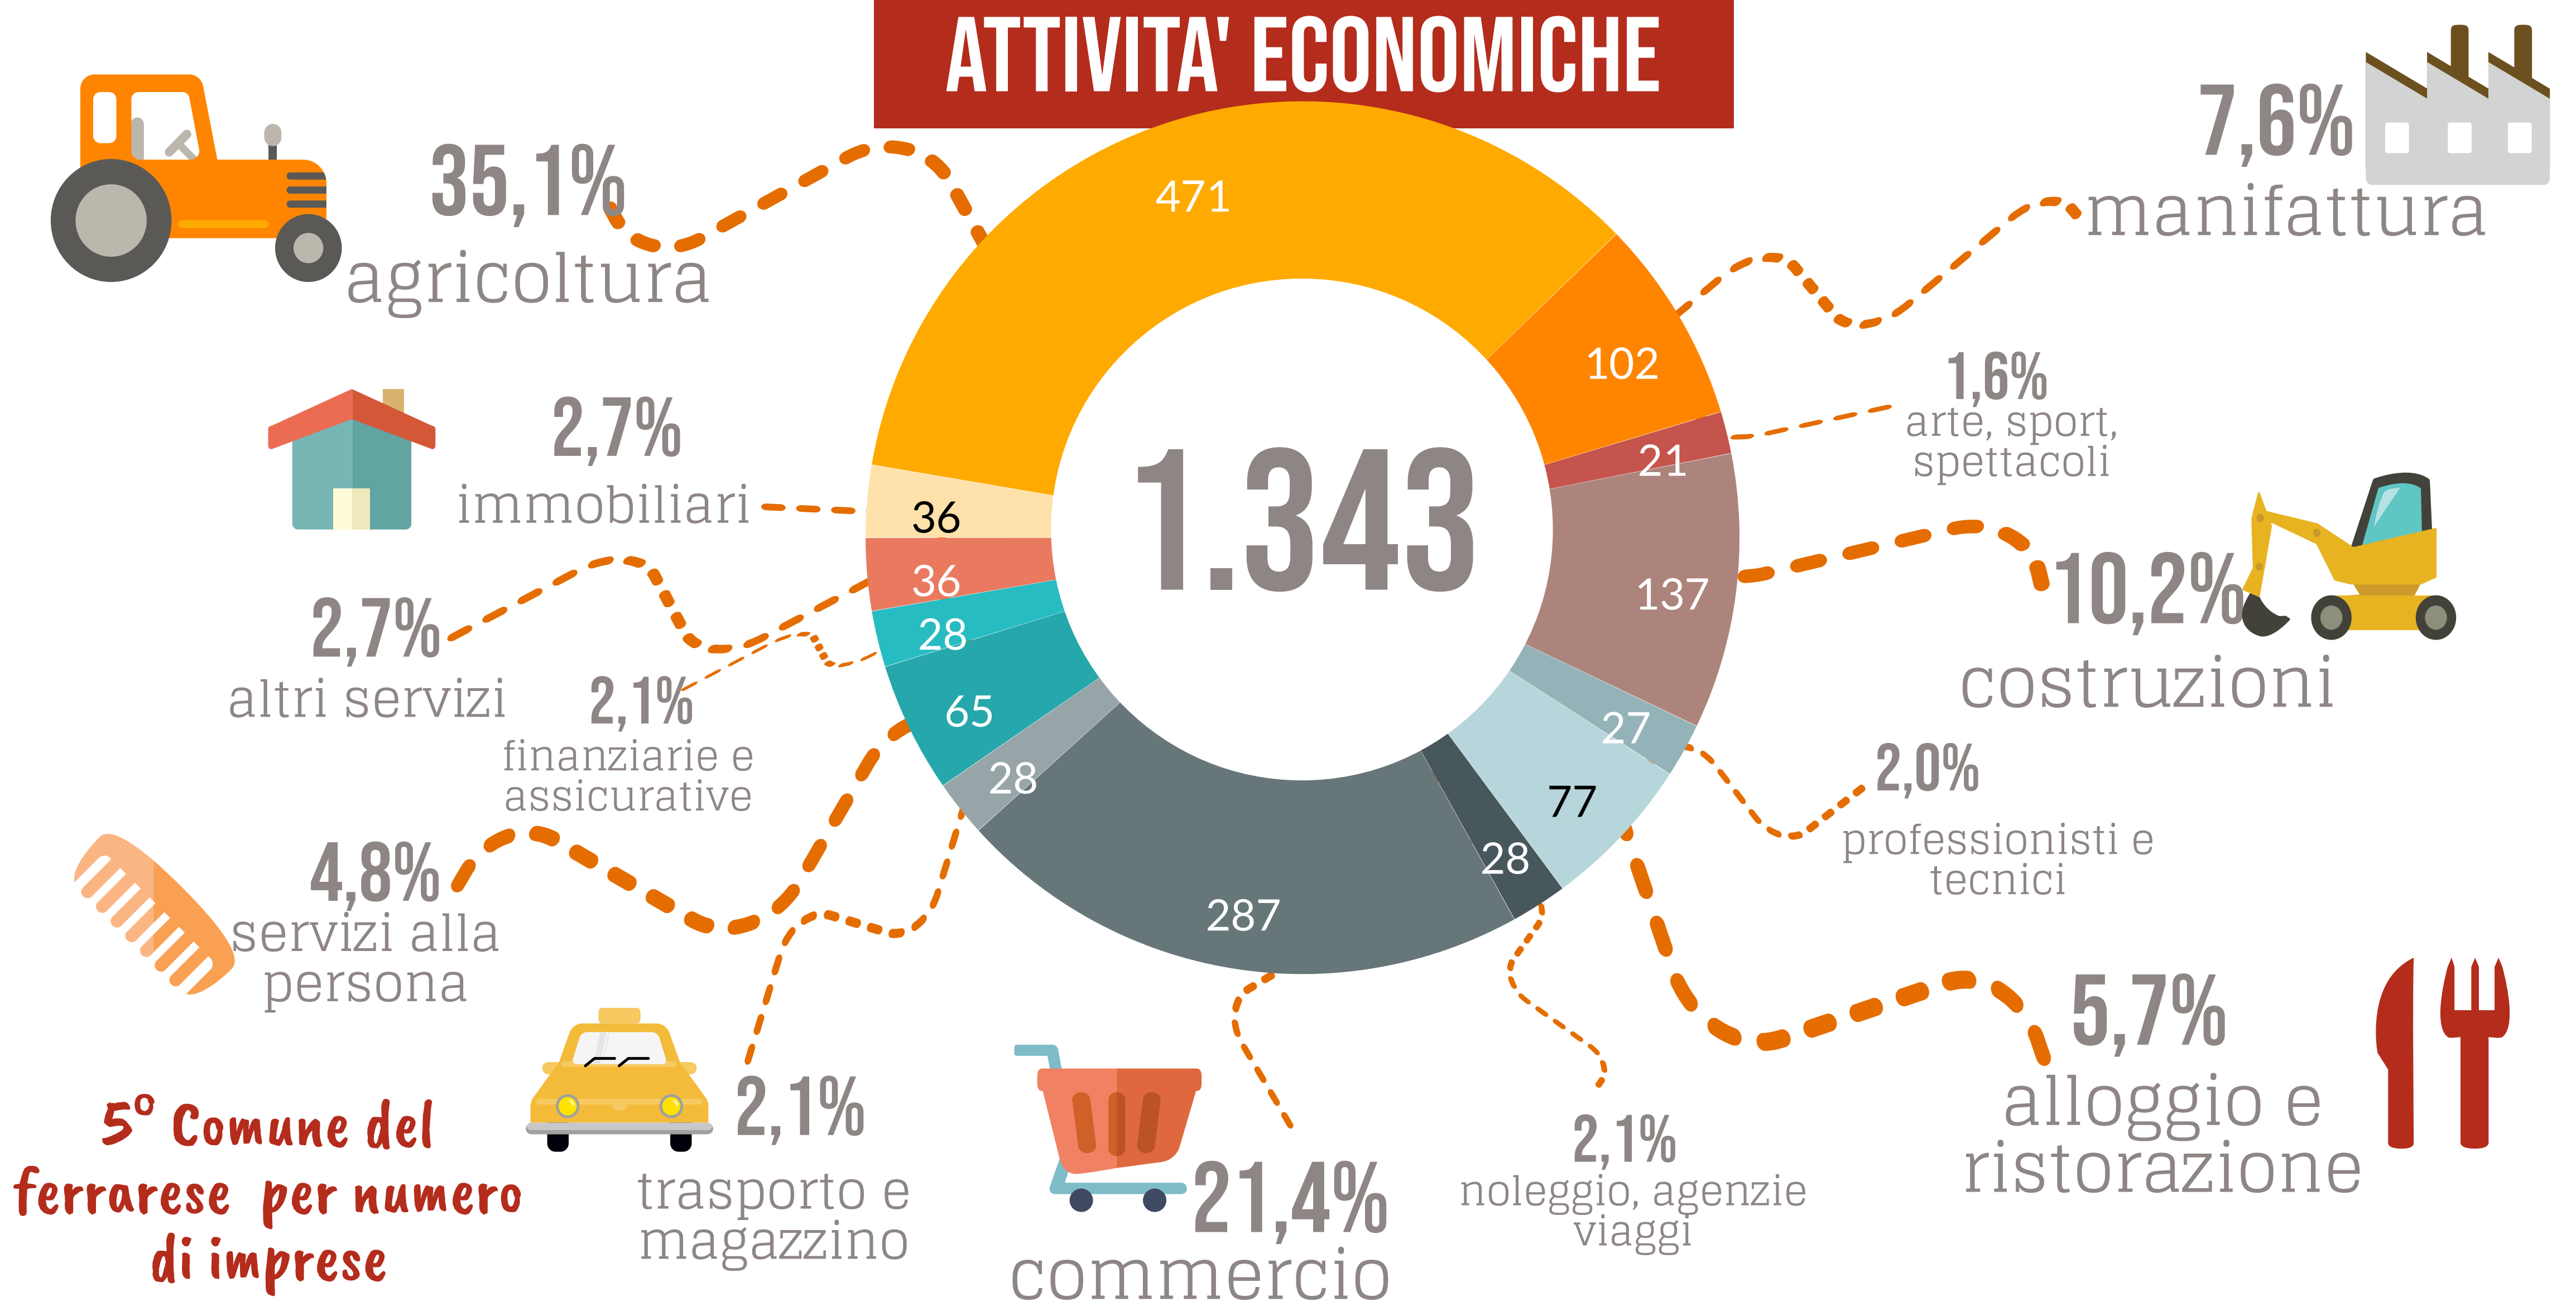

Camera di Commercio
Ferrara

COPPARO

ANNO 2020

POPOLAZIONE

377 ANZIANI
> 65 anni

OGNI

100 GIOVANI
< 15 anni

La media provinciale è 262 ogni 100

Dati InfoCamere - Imprese Attive al 31/12/2020

ATTIVITA' ECONOMICHE

IMPRESE

7° Comune per incidenza di femminili

ATTIVITA' A CONFRONTO

% di imprese copparesi rispetto ai comuni più specializzati

Agricoltura e allevamento