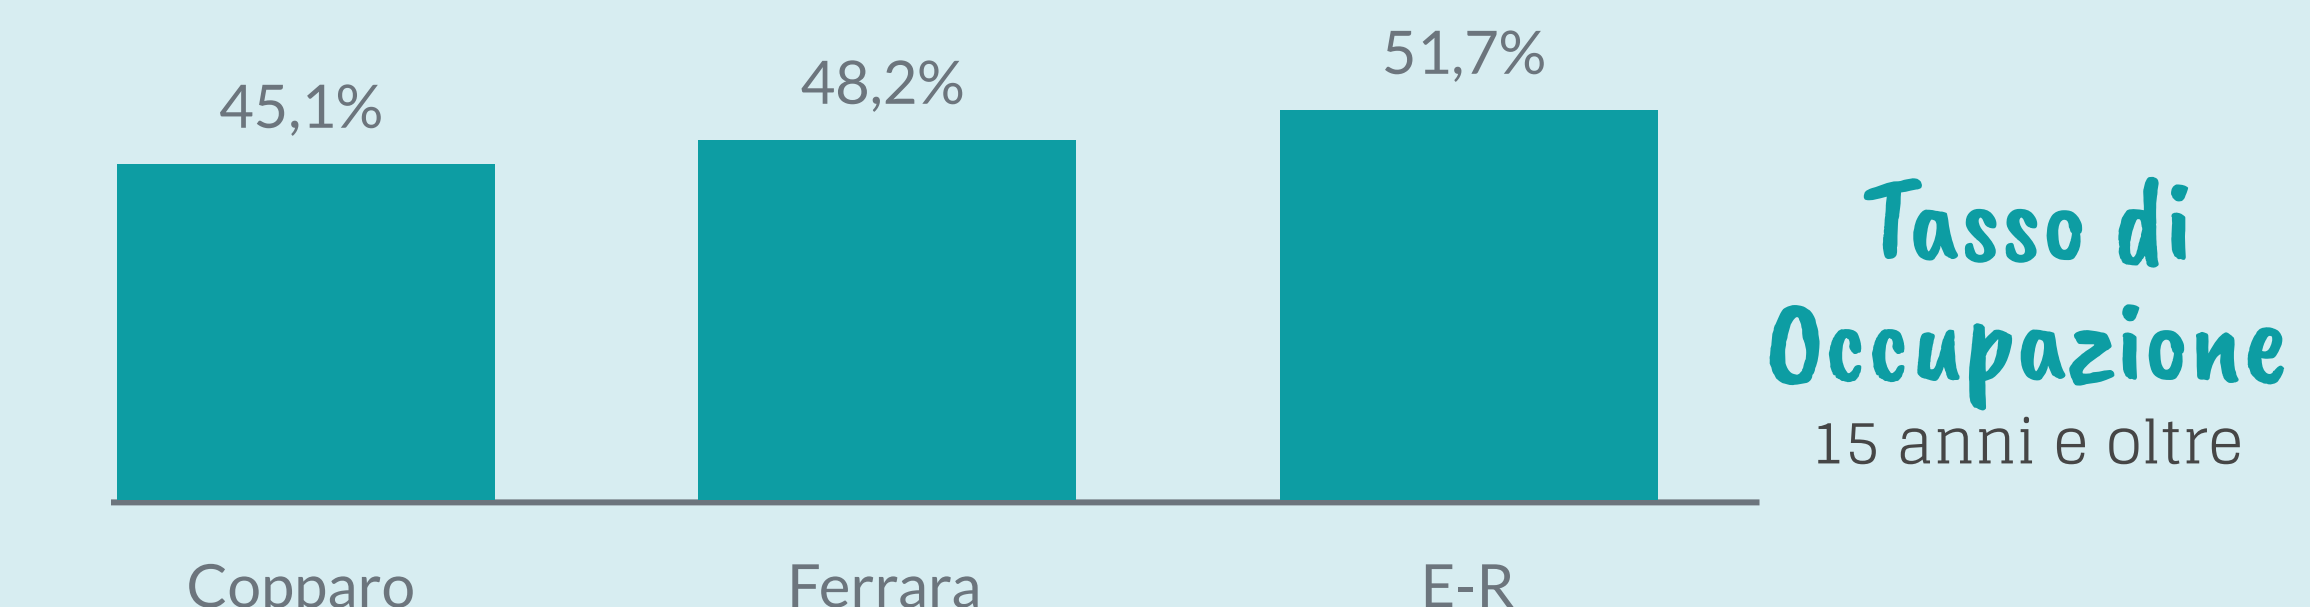

Tasso di Occupazione
15 anni e oltre