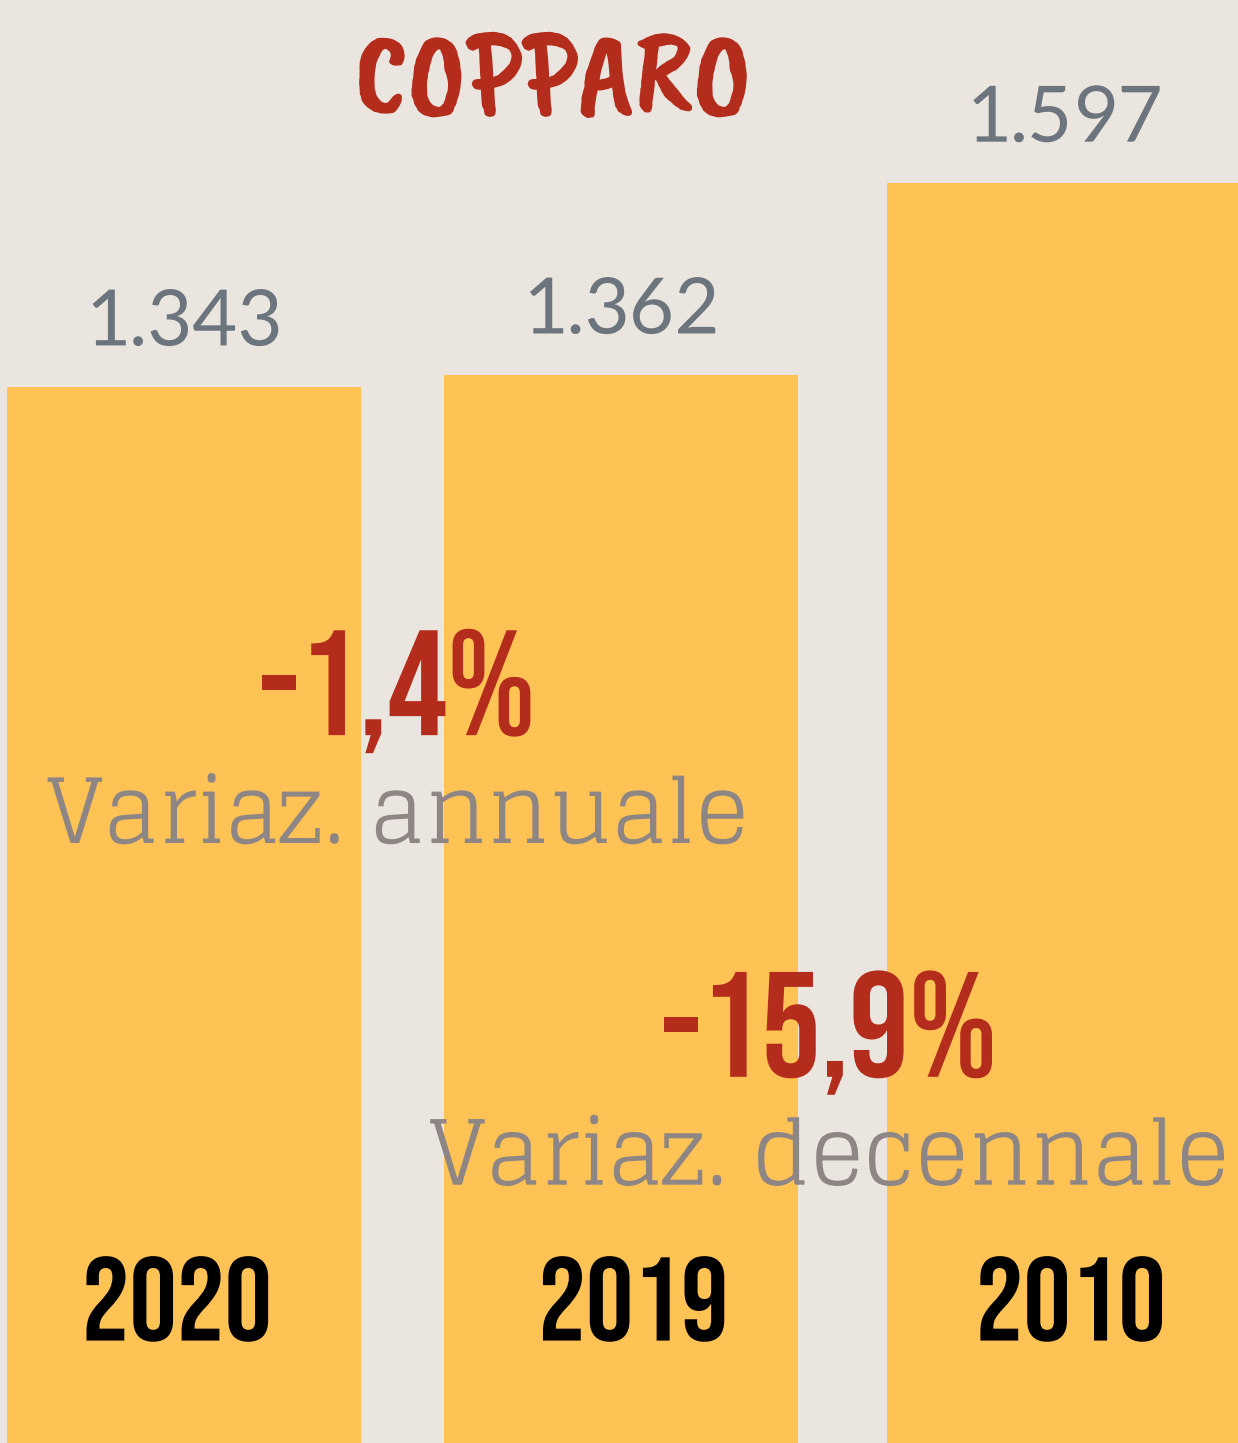

Camera di Commercio
Ferrara

COPPARO

ANNO 2020

POPOLAZIONE

377 ANZIANI
> 65 anni

OGNI

100 GIOVANI
< 15 anni

La media provinciale è 262 ogni 100

Dati InfoCamere - Imprese Attive al 31/12/2020

ATTIVITA' ECONOMICHE

IMPRESE

7° Comune per incidenza di femminili

ATTIVITA' A CONFRONTO

% di imprese copparesi rispetto ai comuni più specializzati

Agricoltura e allevamento