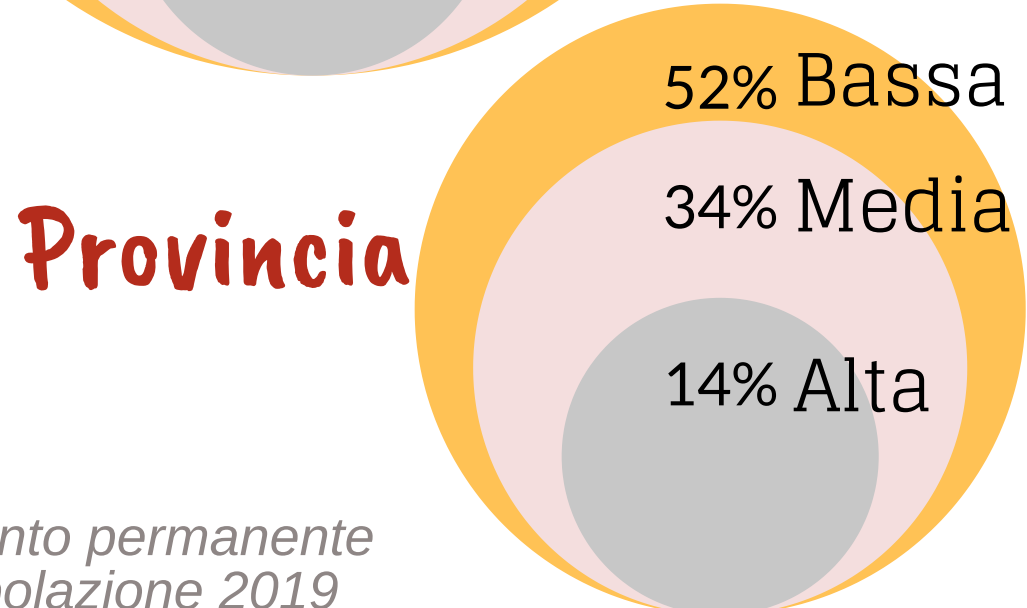

ISTRUZIONE