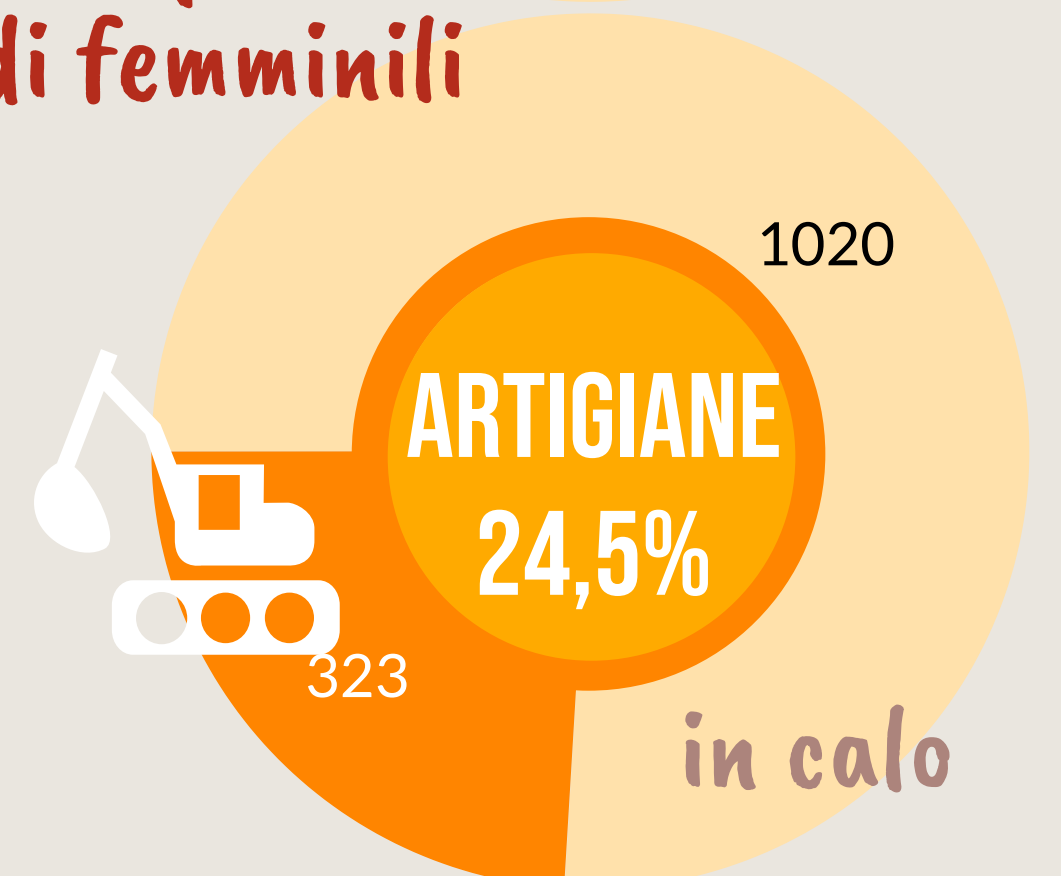

Camera di Commercio
Ferrara

COPPARO

ANNO 2020

POPOLAZIONE

377 ANZIANI
> 65 anni

OGNI

100 GIOVANI
< 15 anni

La media provinciale è 262 ogni 100

Dati InfoCamere - Imprese Attive al 31/12/2020

ATTIVITA' ECONOMICHE

IMPRESE

7° Comune per incidenza di femminili

ATTIVITA' A CONFRONTO

% di imprese copparesi rispetto ai comuni più specializzati

Agricoltura e allevamento