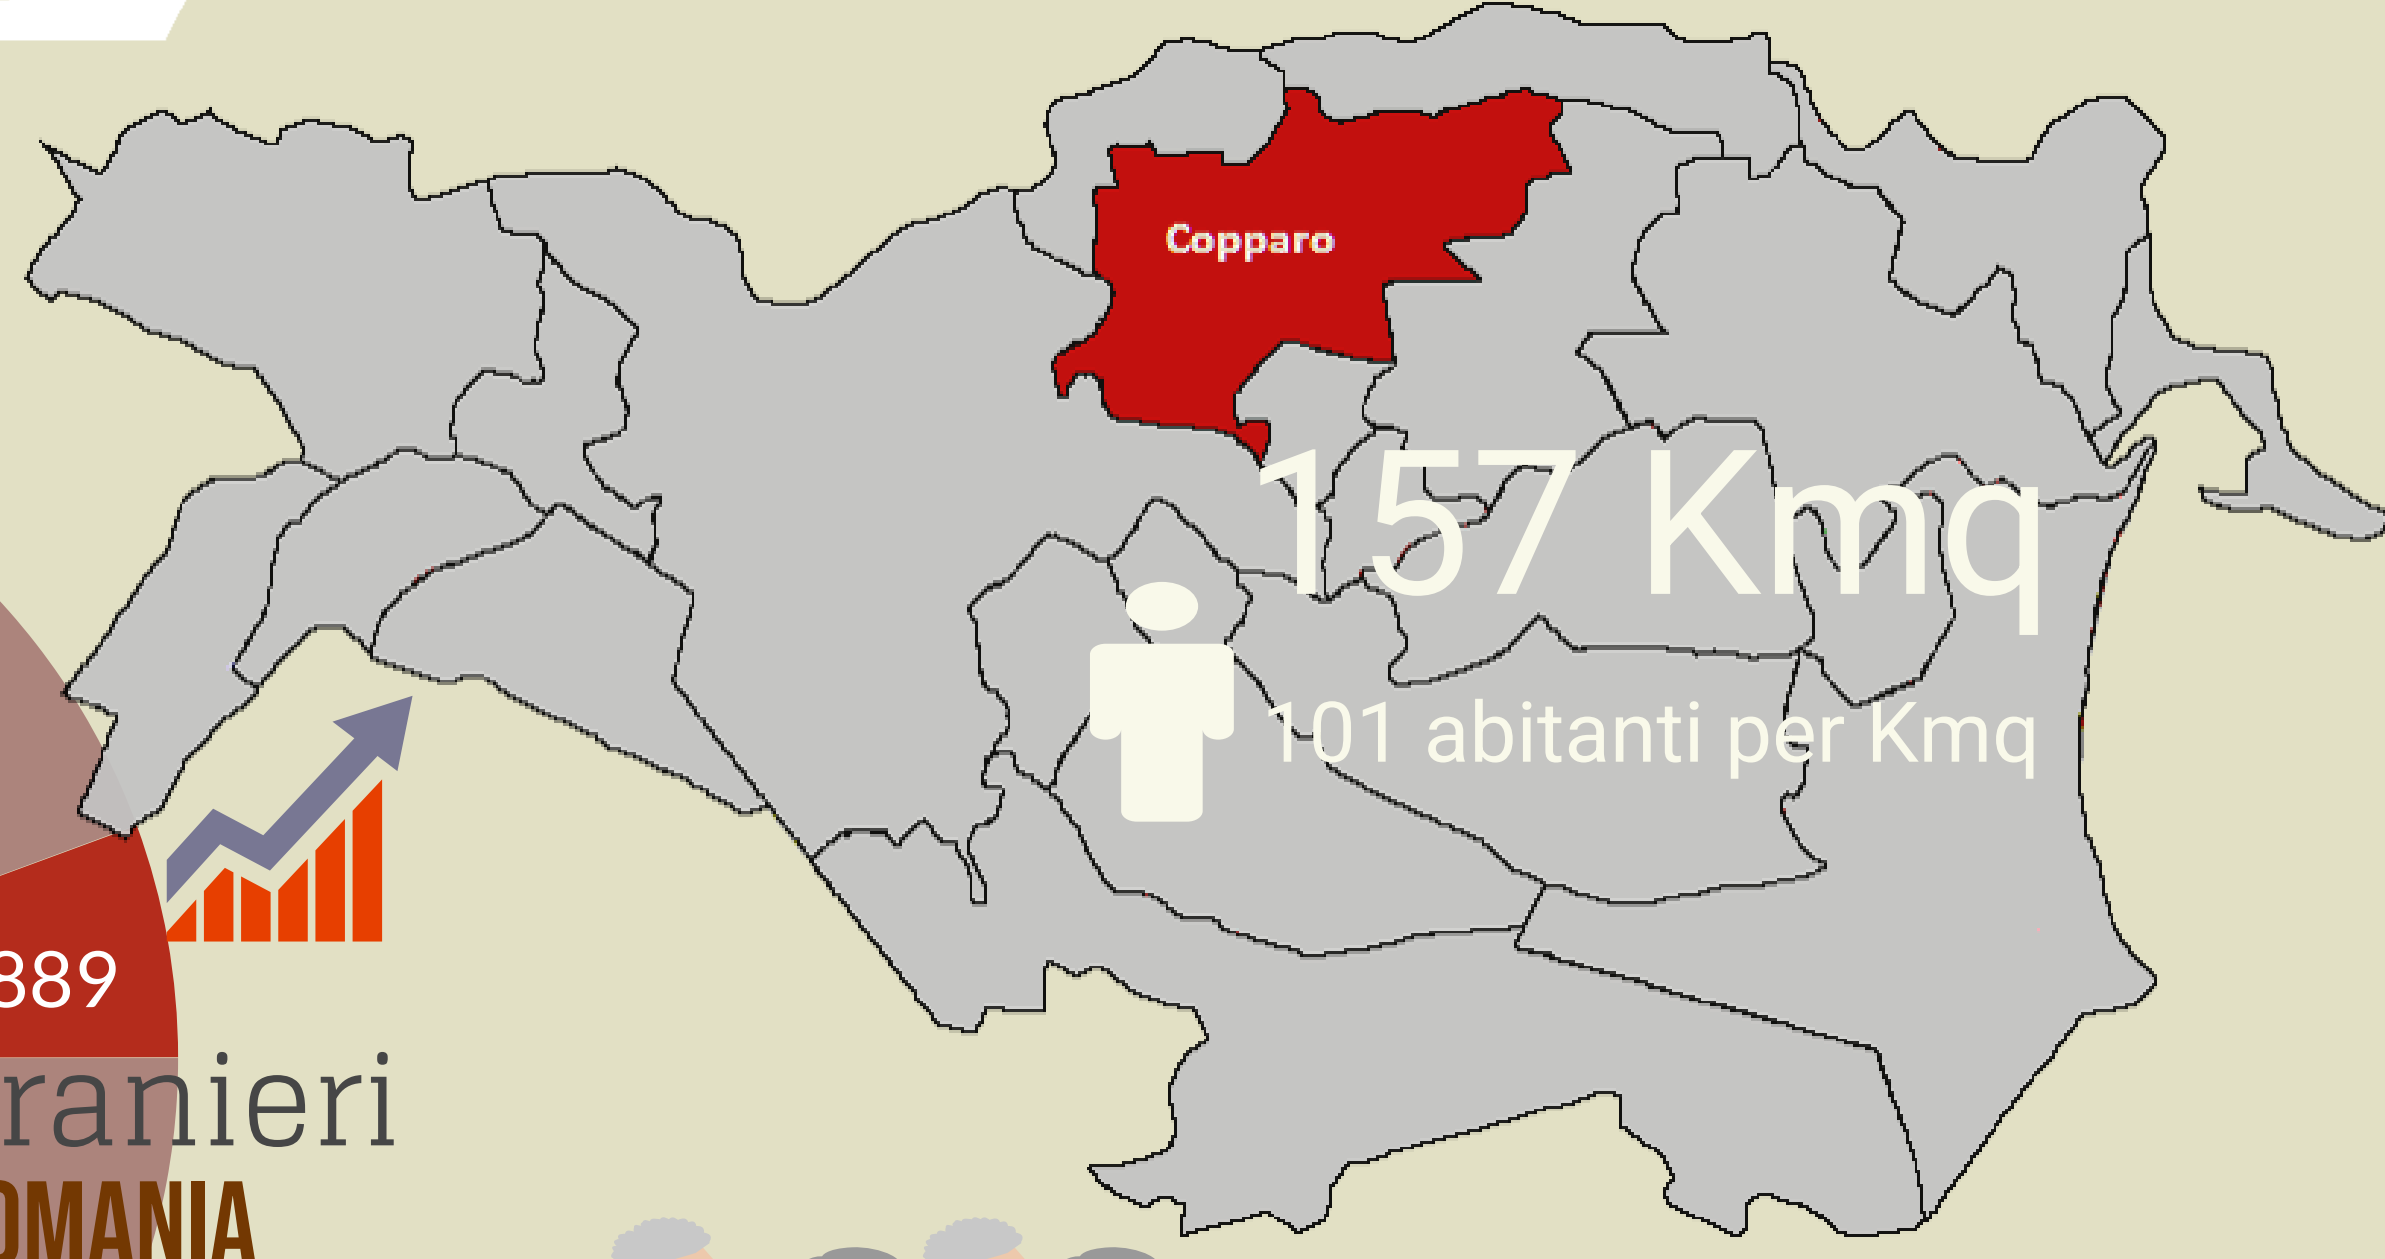

Camera di Commercio
Ferrara

COPPARO

ANNO 2020

POPOLAZIONE

377 ANZIANI
> 65 anni

OGNI

100 GIOVANI
< 15 anni

La media provinciale è 262 ogni 100

Dati InfoCamere - Imprese Attive al 31/12/2020

ATTIVITA' ECONOMICHE

IMPRESE

7° Comune per incidenza di femminili

ATTIVITA' A CONFRONTO

% di imprese copparesi rispetto ai comuni più specializzati

Agricoltura e allevamento