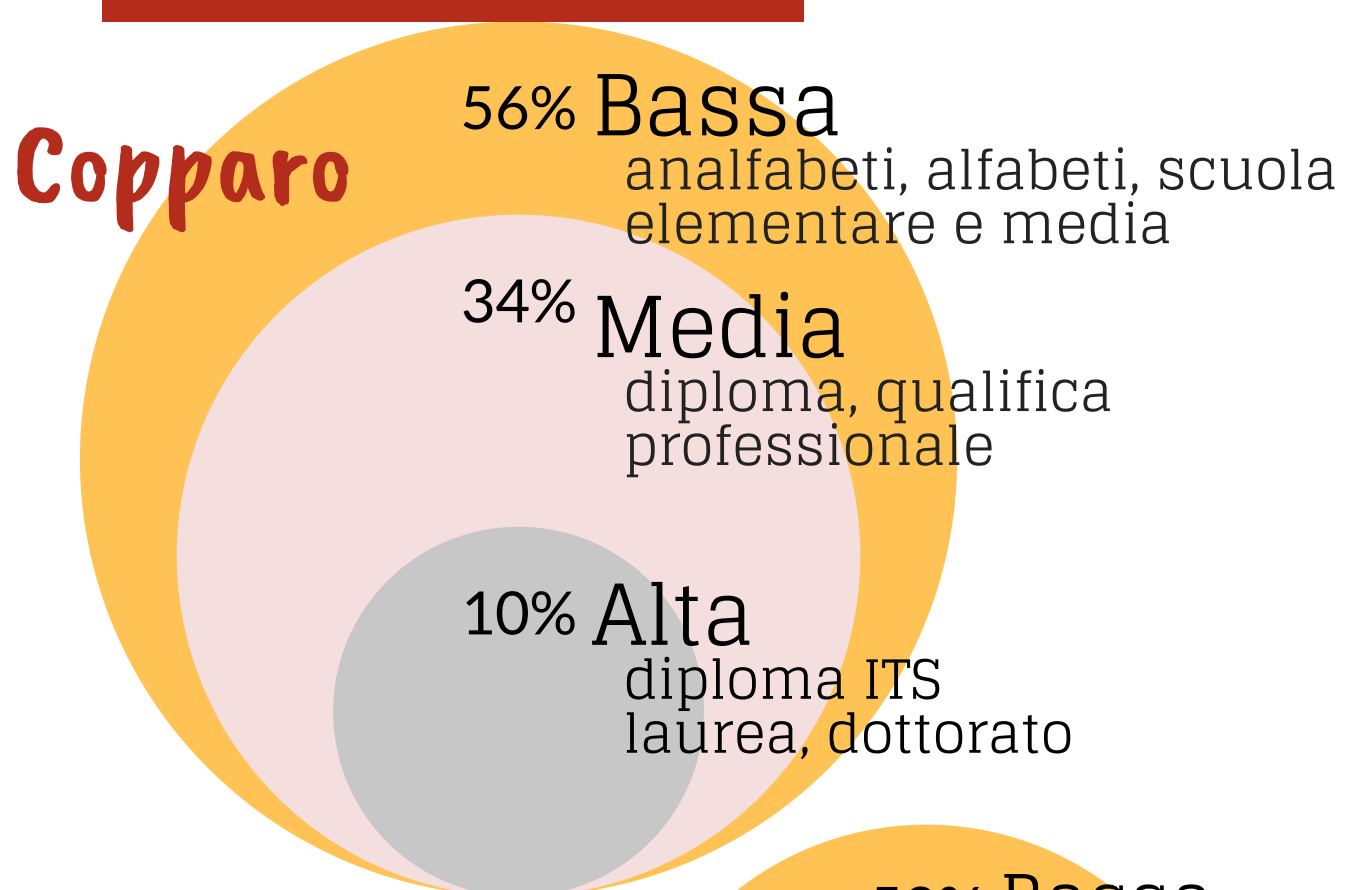

Camera di Commercio
Ferrara

COPPARO

ANNO 2020

POPOLAZIONE

377 ANZIANI
> 65 anni

OGNI

100 GIOVANI
< 15 anni

La media provinciale è 262 ogni 100

Censimento permanente della popolazione 2019

Tasso di Disoccupazione
15 anni e oltre

Tasso di Occupazione
15 anni e oltre

Tasso di inattività
15 anni e oltre

ISTRUZIONE

Fabbricazione di macchinari ed apparecchiature