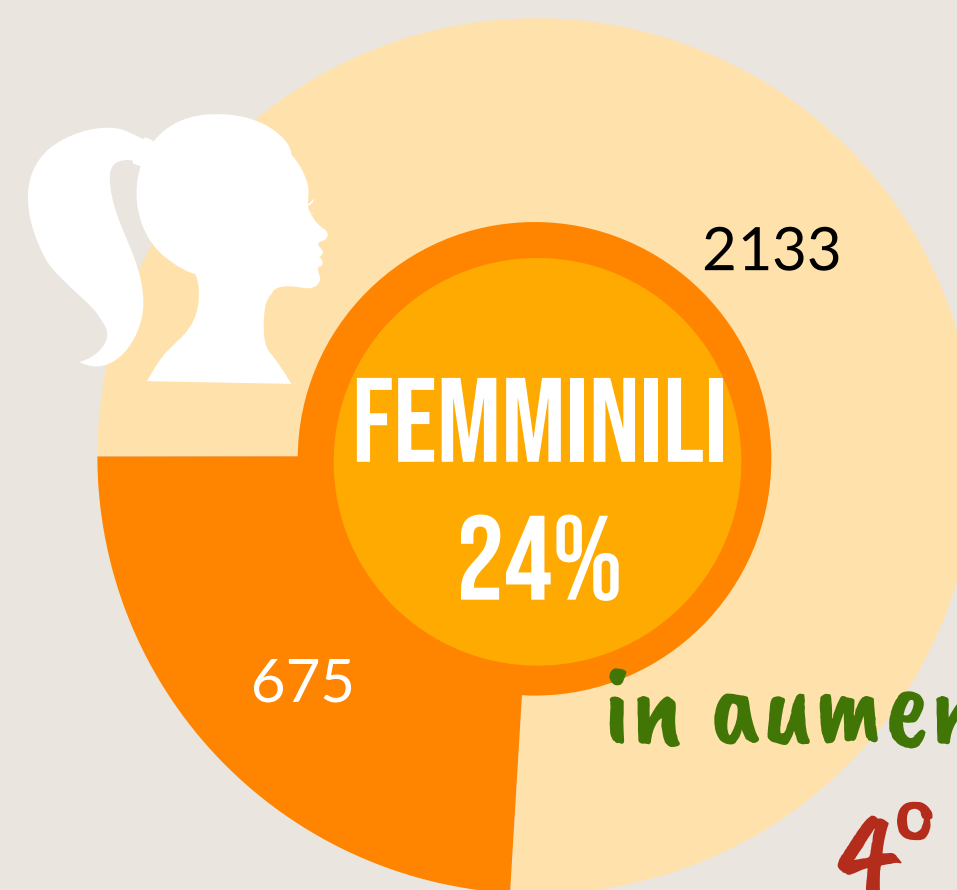

Camera di Commercio
Ferrara

COMACCHIO

ANNO 2020

POPOLAZIONE

290 OGNI
ANZIANI
> 65 anni

100
GIOVANI
< 15 anni

La media provinciale è 262 ogni 100

Dati InfoCamere - Imprese Attive al 31/12/2020

ATTIVITA' ECONOMICHE

IMPRESE

4° Comune per incidenza di giovanili

ATTIVITA' A CONFRONTO

% di imprese comacchiesi rispetto ai comuni più specializzati

VALORE AGGIUNTO

Fonte Unioncamere Emilia-Romagna

Stima
Variazione 2020 su 2019

+1,8%

Previsione
Variazione 2022 su 2019

LAVORO

Censimento permanente della popolazione 2019

Tasso di
Disoccupazione

15 anni e oltre

Tasso di
Occupazione

15 anni e oltre