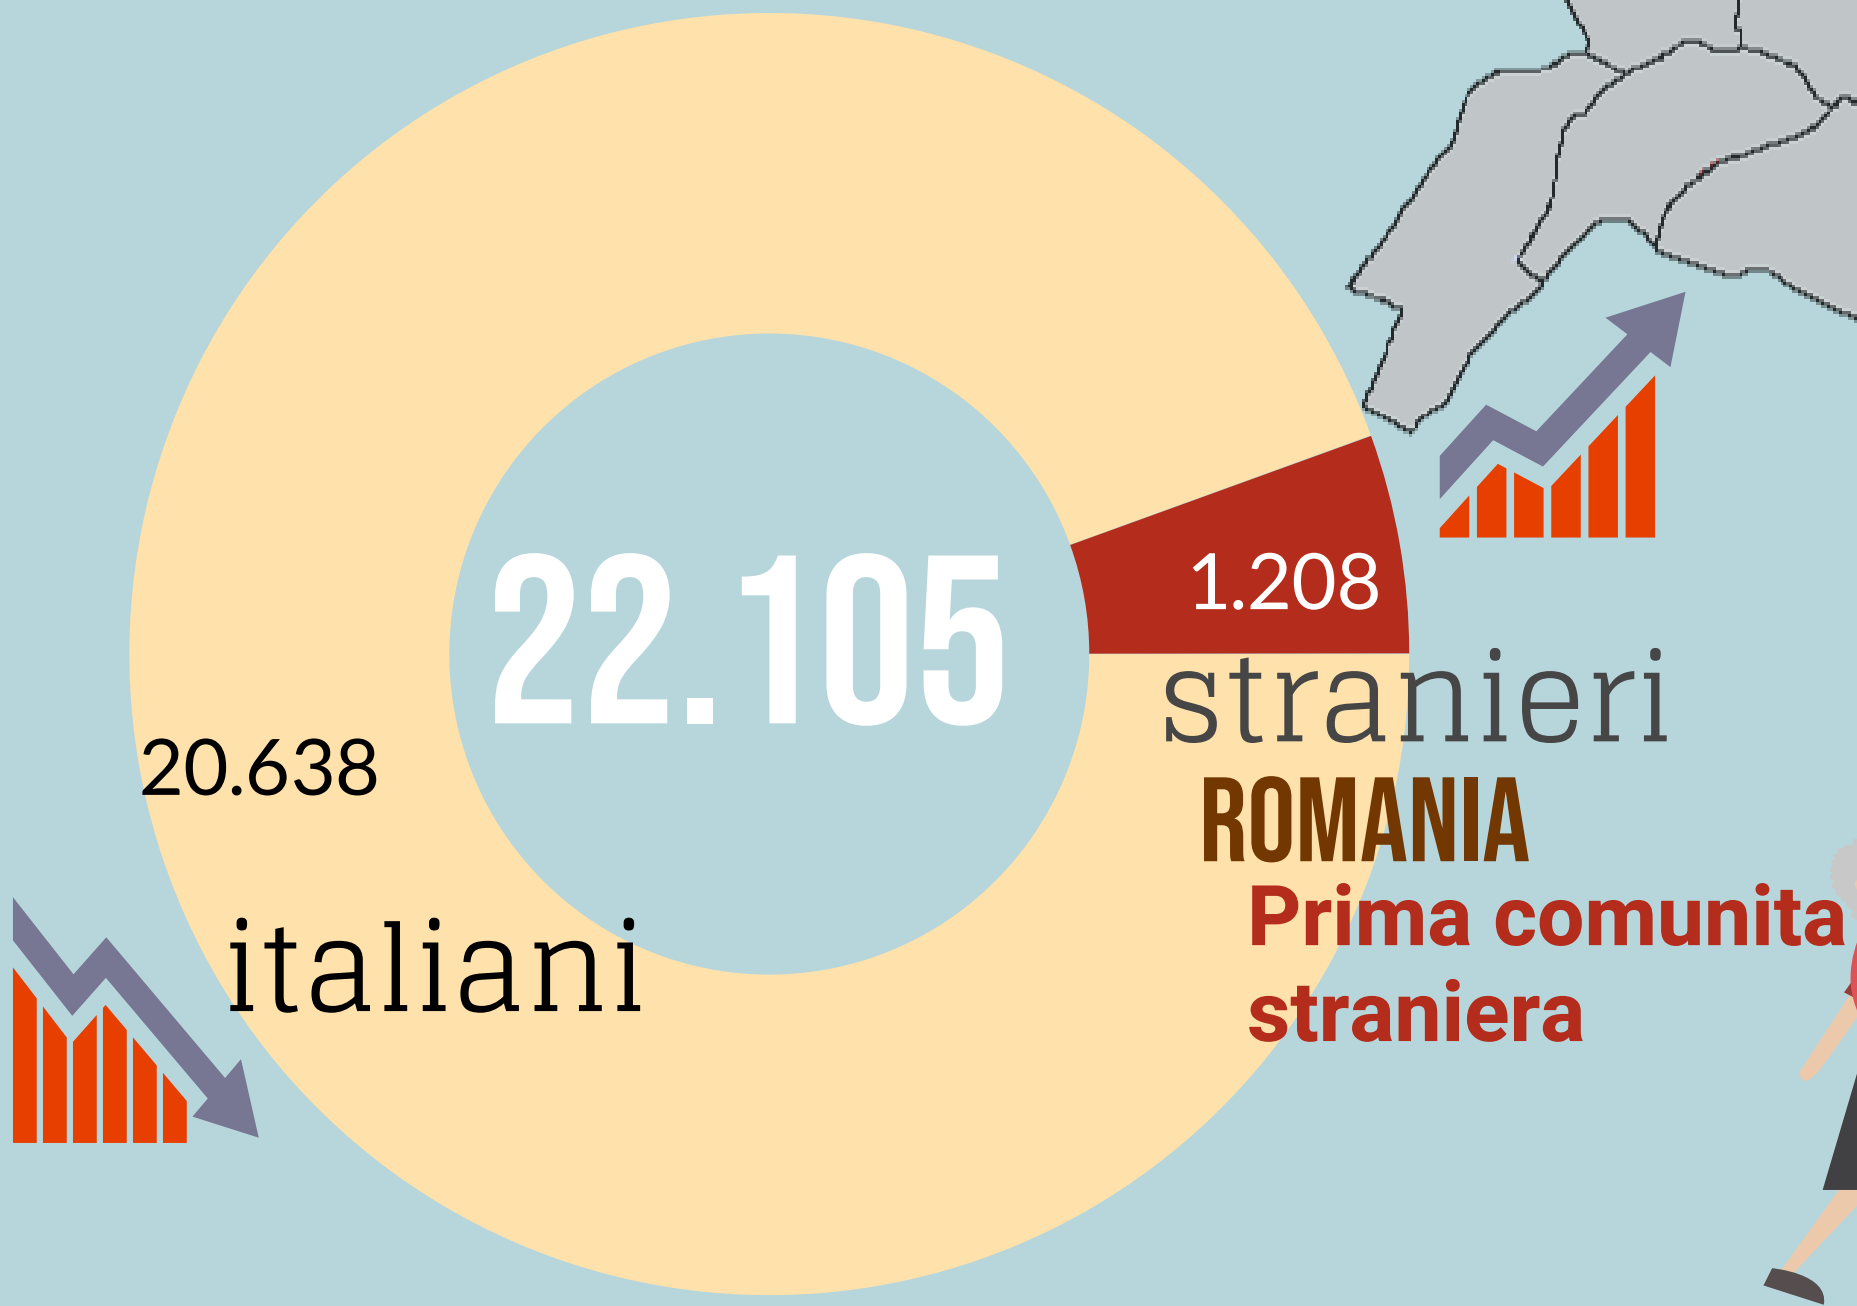

Camera di Commercio
Ferrara

COMACCHIO

ANNO 2020

POPOLAZIONE

290 OGNI
ANZIANI
> 65 anni

100
GIOVANI
< 15 anni

La media provinciale è 262 ogni 100

Dati InfoCamere - Imprese Attive al 31/12/2020