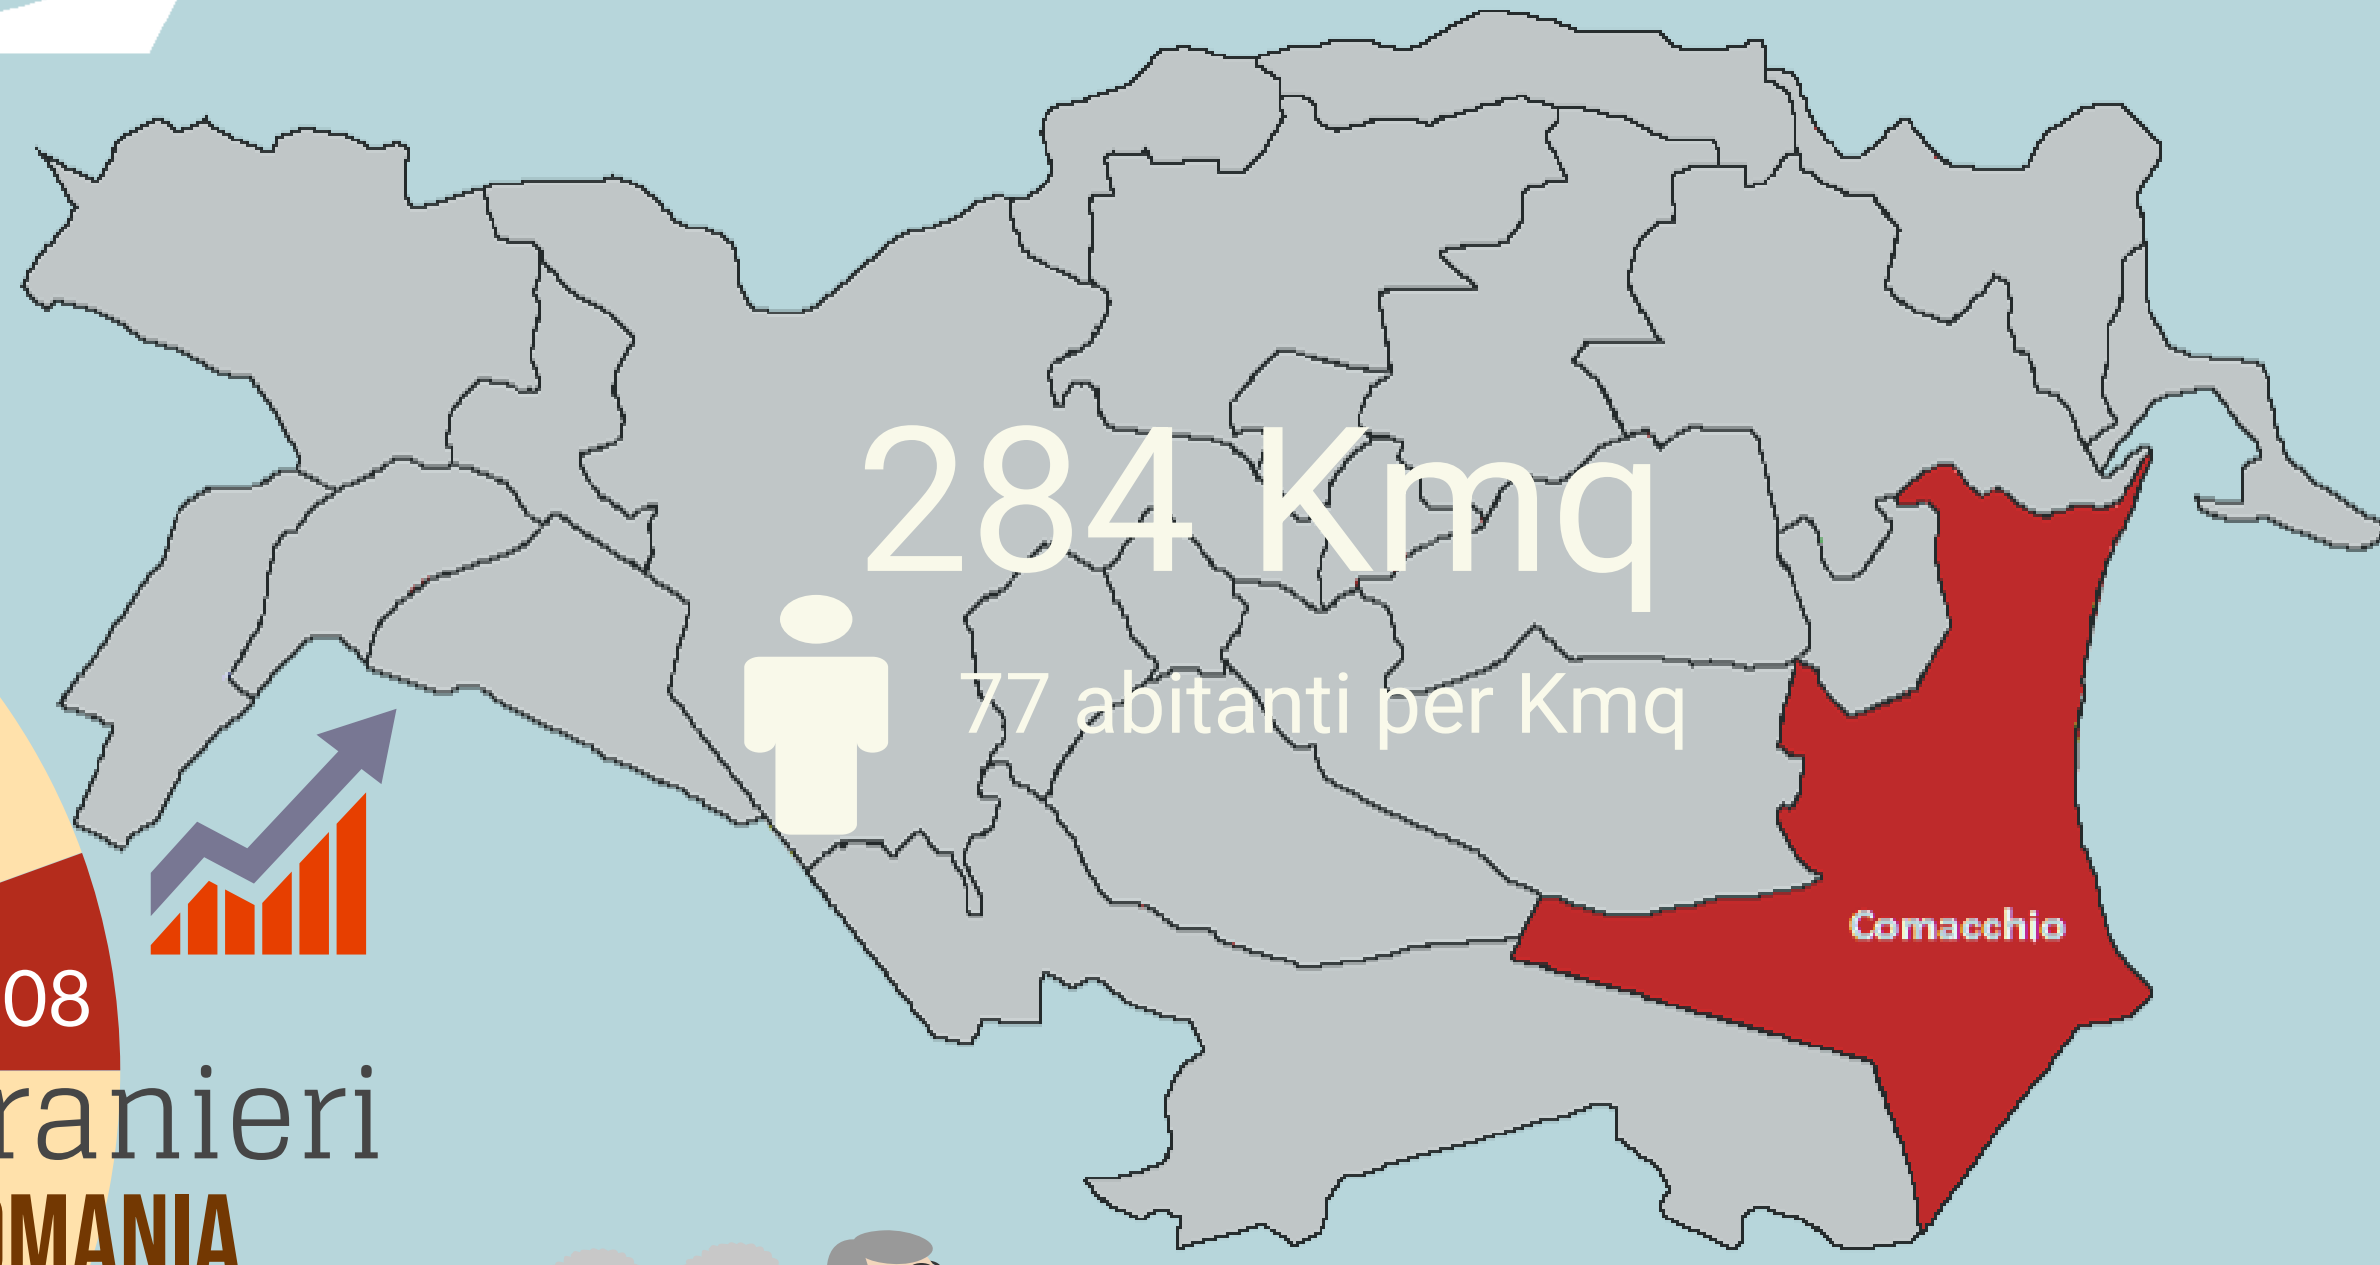

Camera di Commercio
Ferrara

COMACCHIO

ANNO 2020

POPOLAZIONE

290 OGNI
ANZIANI
> 65 anni

100
GIOVANI
< 15 anni

La media provinciale è 262 ogni 100

Dati InfoCamere - Imprese Attive al 31/12/2020