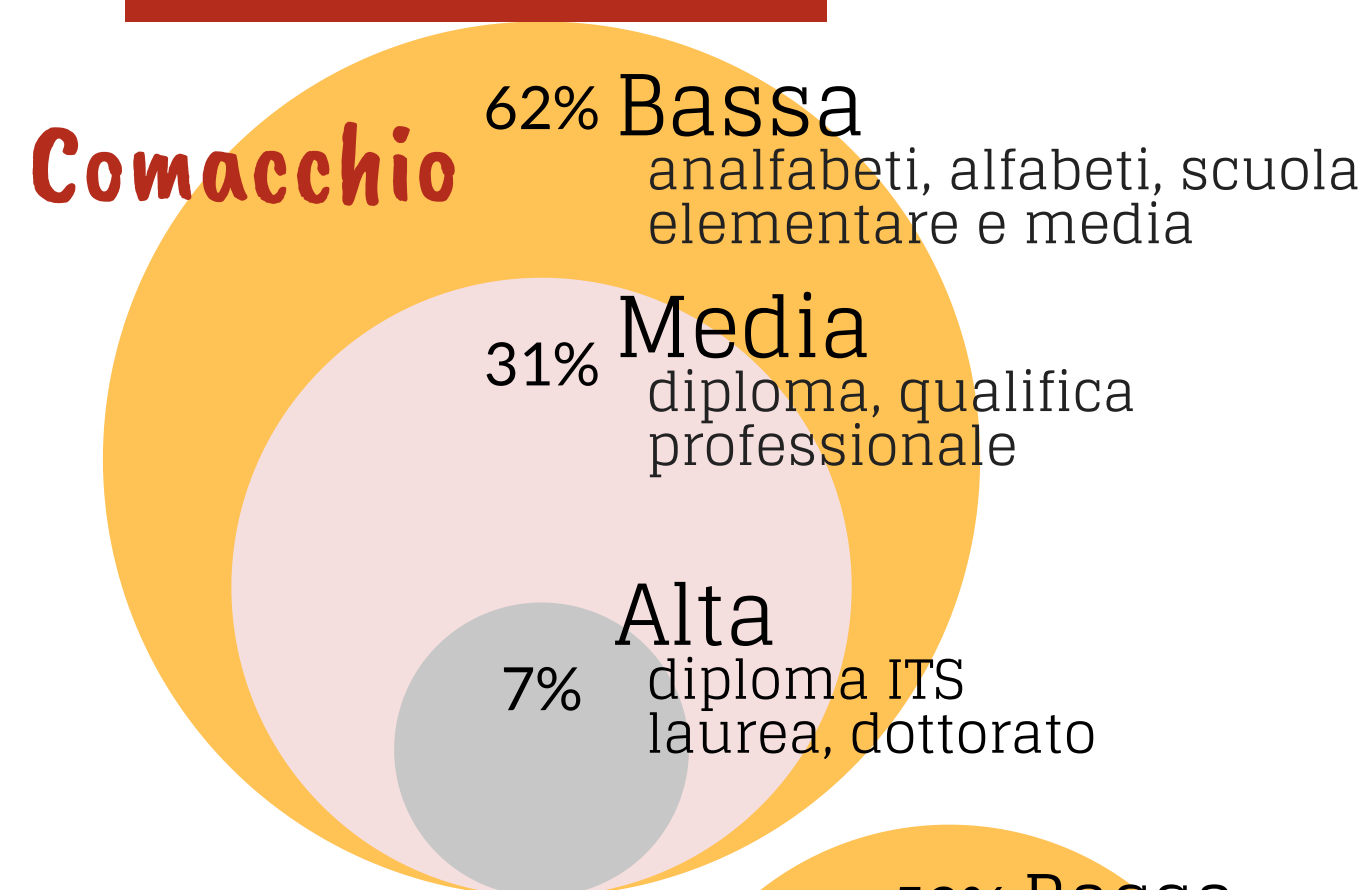

Camera di Commercio
Ferrara

COMACCHIO

ANNO 2020

POPOLAZIONE

290 OGNI
ANZIANI
> 65 anni

100
GIOVANI
< 15 anni

La media provinciale è 262 ogni 100

Dati InfoCamere - Imprese Attive al 31/12/2020

ATTIVITA' ECONOMICHE

IMPRESE

4° Comune per incidenza di giovanili

ATTIVITA' A CONFRONTO

% di imprese comacchiesi rispetto ai comuni più specializzati

VALORE AGGIUNTO

Fonte Unioncamere Emilia-Romagna

Stima
Variazione 2020 su 2019

+1,8%

Previsione
Variazione 2022 su 2019

LAVORO

Censimento permanente della popolazione 2019

Tasso di
Disoccupazione

15 anni e oltre

Tasso di
Occupazione

15 anni e oltre

Tasso di
inattività

15 anni e oltre

ISTRUZIONE

SETTORI CON PIU' ADDETTI

Dati InfoCamere - Localizzazioni attive al 31/12/2020

Censimento permanente della popolazione 2019

Camera di Commercio di Ferrara

Ufficio Cultura e relazioni d'impresa