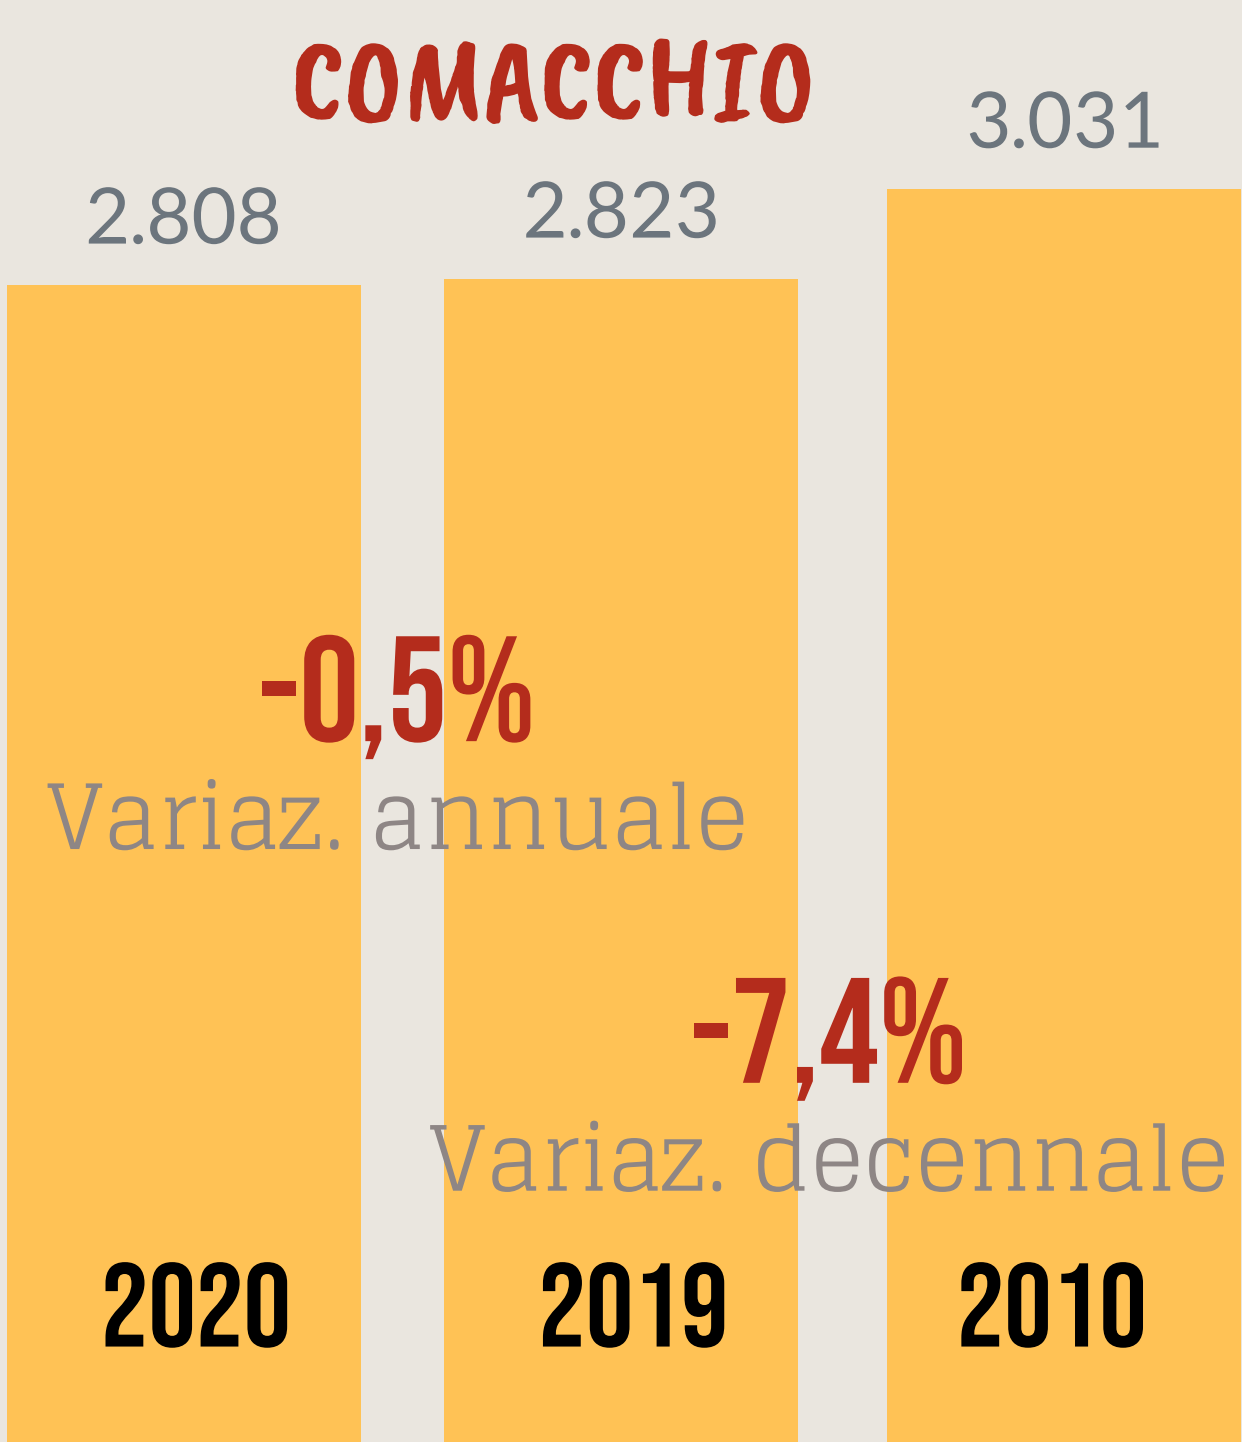

Camera di Commercio
Ferrara

COMACCHIO

ANNO 2020

POPOLAZIONE

290 OGNI
ANZIANI
> 65 anni

100
GIOVANI
< 15 anni

La media provinciale è 262 ogni 100

Dati InfoCamere - Imprese Attive al 31/12/2020

ATTIVITA' ECONOMICHE

IMPRESE

4° Comune per incidenza di giovanili