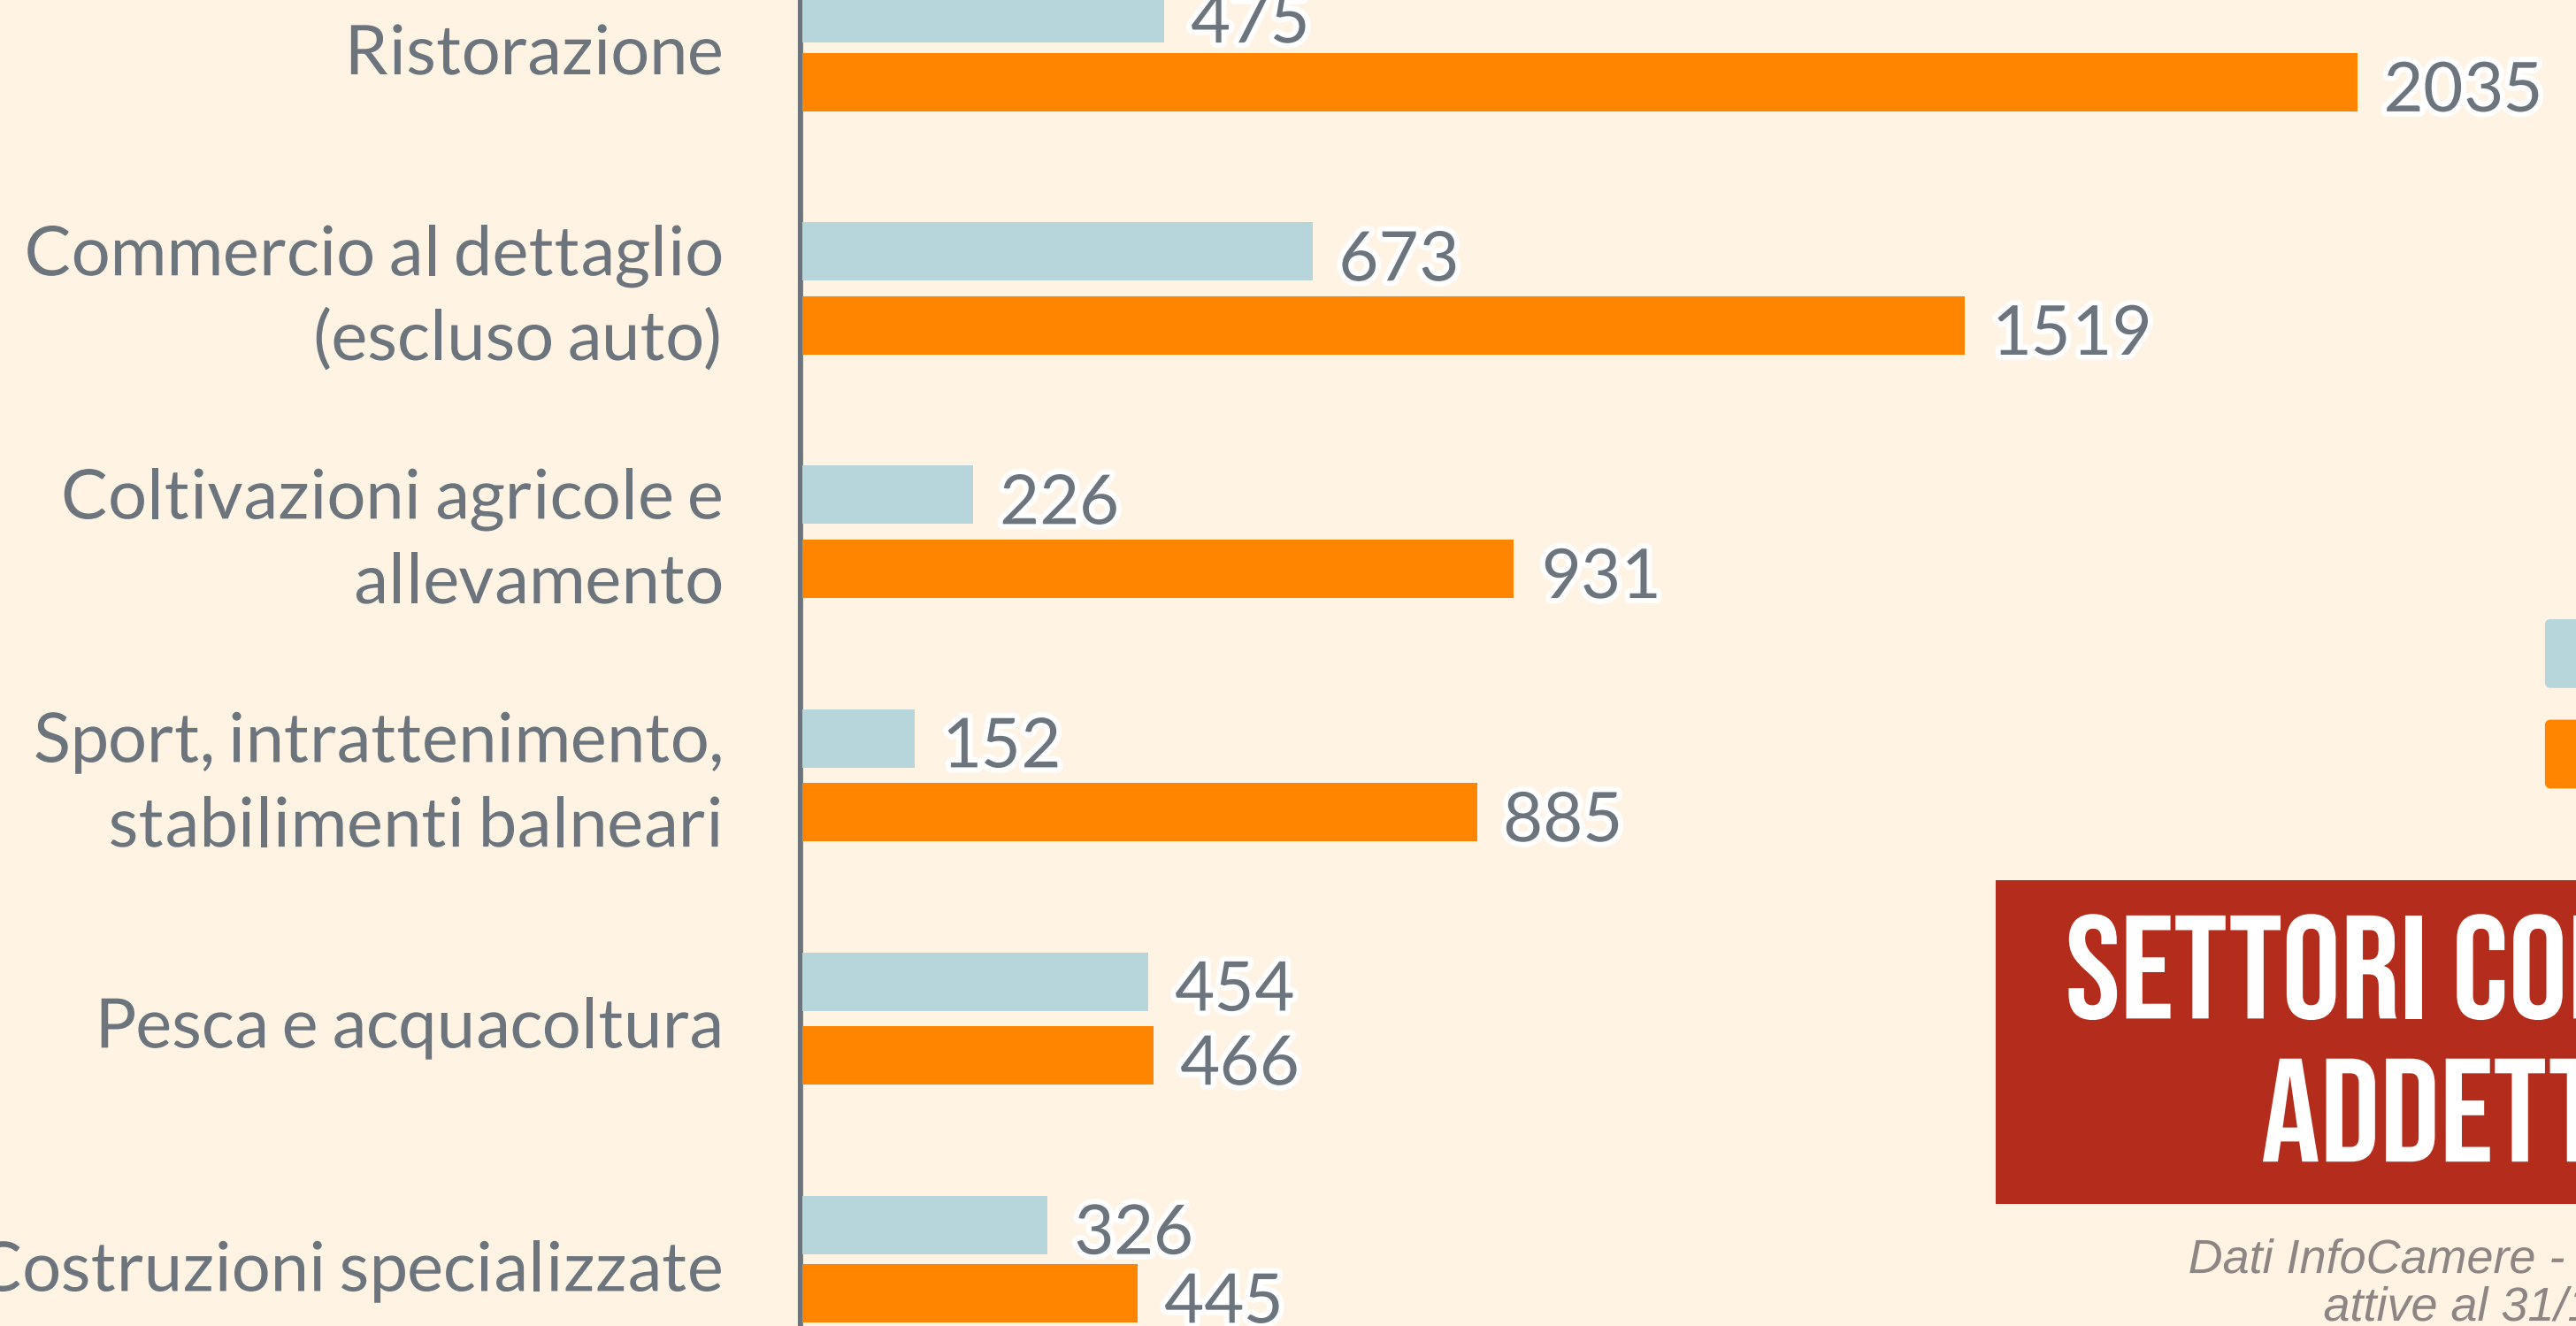

Camera di Commercio
Ferrara

COMACCHIO

ANNO 2020

POPOLAZIONE

290 OGNI
ANZIANI
> 65 anni

100
GIOVANI
< 15 anni

La media provinciale è 262 ogni 100

Dati InfoCamere - Imprese Attive al 31/12/2020

ATTIVITA' ECONOMICHE

IMPRESE

4° Comune per incidenza di giovanili

ATTIVITA' A CONFRONTO

% di imprese comacchiesi rispetto ai comuni più specializzati

VALORE AGGIUNTO

Fonte Unioncamere Emilia-Romagna

Stima
Variazione 2020 su 2019

+1,8%

Previsione
Variazione 2022 su 2019

LAVORO

Censimento permanente della popolazione 2019

Tasso di
Disoccupazione

15 anni e oltre

Tasso di
Occupazione

15 anni e oltre

Tasso di
inattività

15 anni e oltre

ISTRUZIONE

SETTORI CON PIU' ADDETTI

Dati InfoCamere - Localizzazioni attive al 31/12/2020

Censimento permanente della popolazione 2019

Camera di Commercio di Ferrara

Ufficio Cultura e relazioni d'impresa