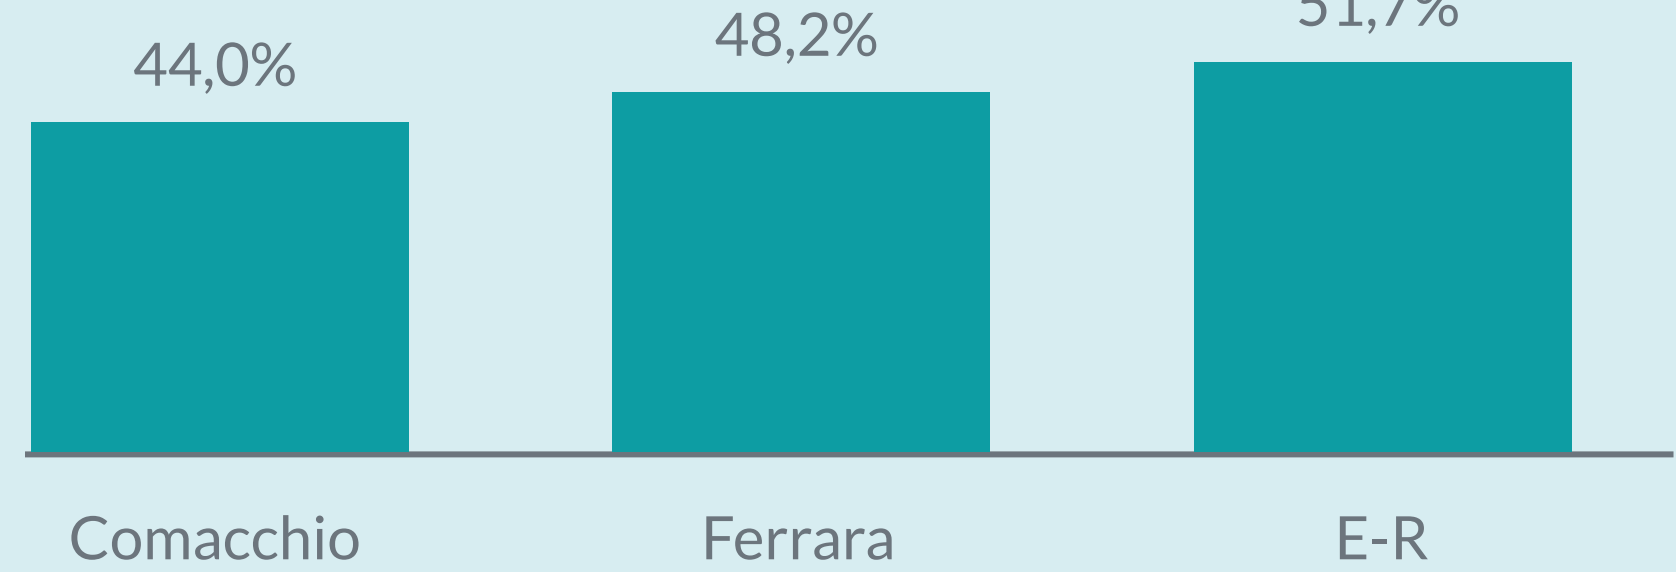

Camera di Commercio
Ferrara

COMACCHIO

ANNO 2020

POPOLAZIONE

290 OGNI
ANZIANI
> 65 anni

100
GIOVANI
< 15 anni

La media provinciale è 262 ogni 100

Dati InfoCamere - Imprese Attive al 31/12/2020

+1,8%

Previsione
Variazione 2022 su 2019

LAVORO

Censimento permanente della popolazione 2019

Tasso di
Disoccupazione

15 anni e oltre

Tasso di
Occupazione

15 anni e oltre

Tasso di
inattività

15 anni e oltre

ISTRUZIONE

SETTORI CON PIU' ADDETTI

Dati InfoCamere - Localizzazioni attive al 31/12/2020

Censimento permanente della popolazione 2019

Camera di Commercio di Ferrara

Ufficio Cultura e relazioni d'impresa