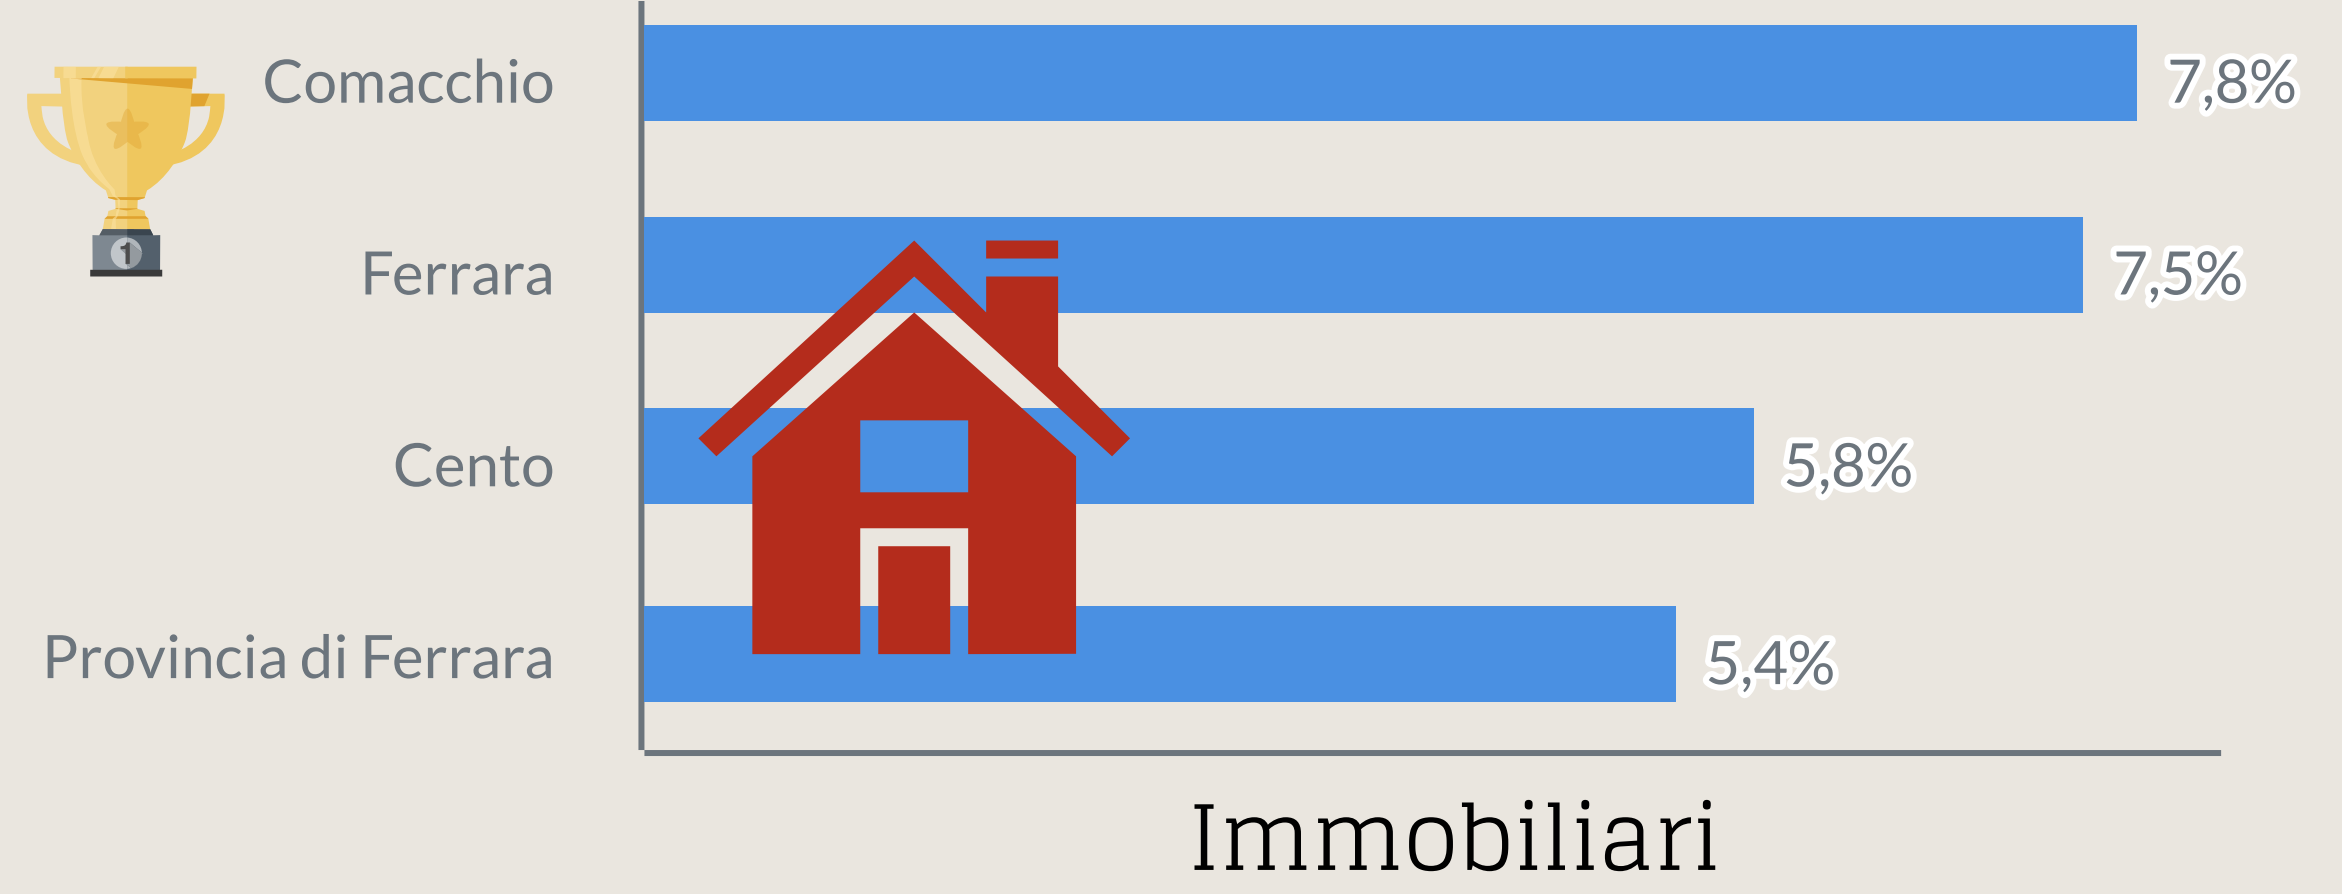

Camera di Commercio
Ferrara

COMACCHIO

ANNO 2020

POPOLAZIONE

290 OGNI
ANZIANI
> 65 anni

100
GIOVANI
< 15 anni

La media provinciale è 262 ogni 100

Dati InfoCamere - Imprese Attive al 31/12/2020

ATTIVITA' ECONOMICHE

IMPRESE

4° Comune per incidenza di giovanili

ATTIVITA' A CONFRONTO

% di imprese comacchiesi rispetto ai comuni più specializzati

VALORE AGGIUNTO

Fonte Unioncamere Emilia-Romagna

Stima
Variazione 2020 su 2019

+1,8%

Previsione
Variazione 2022 su 2019

LAVORO

Censimento permanente della popolazione 2019

Tasso di
Disoccupazione

15 anni e oltre

Tasso di
Occupazione

15 anni e oltre