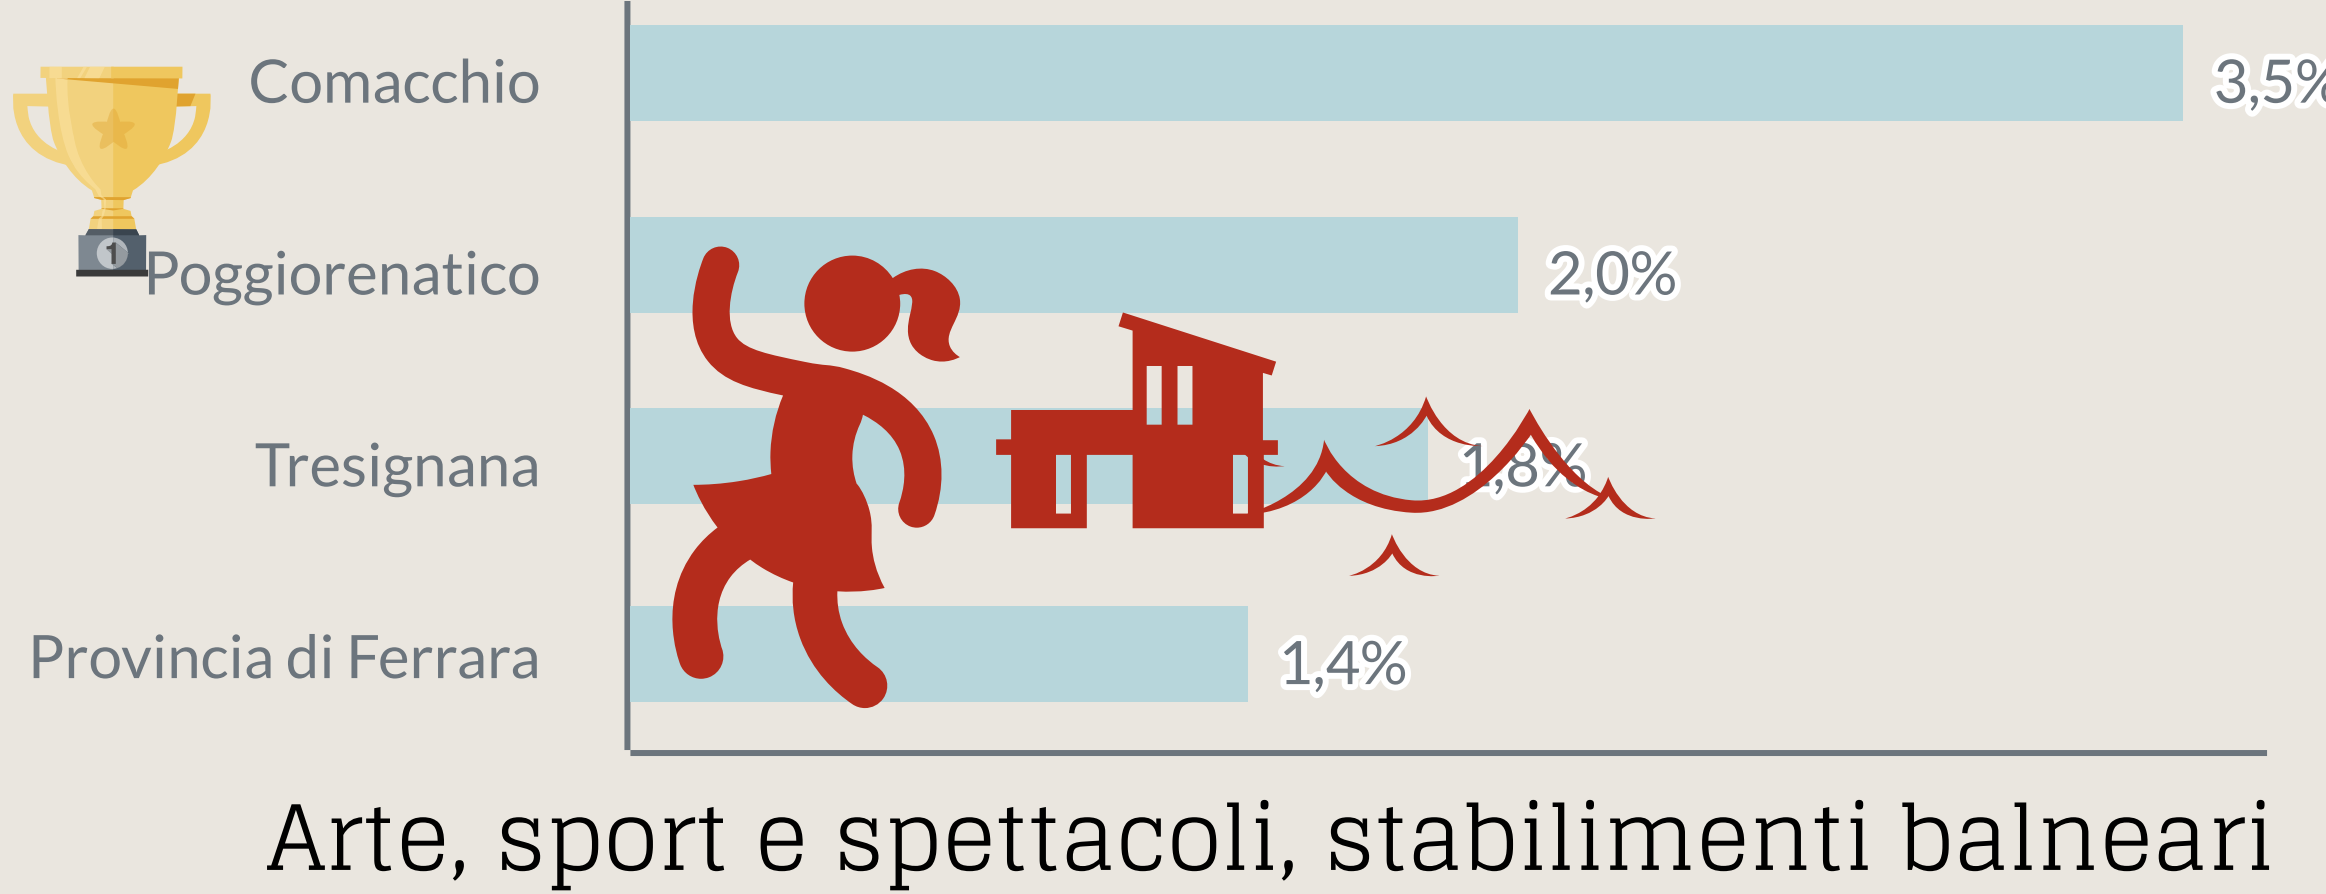

Camera di Commercio
Ferrara

COMACCHIO

ANNO 2020

POPOLAZIONE

290 OGNI
ANZIANI
> 65 anni

100
GIOVANI
< 15 anni

La media provinciale è 262 ogni 100

Dati InfoCamere - Imprese Attive al 31/12/2020

ATTIVITA' ECONOMICHE

IMPRESE

4° Comune per incidenza di giovanili

ATTIVITA' A CONFRONTO

% di imprese comacchiesi rispetto ai comuni più specializzati

VALORE AGGIUNTO

Fonte Unioncamere Emilia-Romagna

Stima
Variazione 2020 su 2019

+1,8%

Previsione
Variazione 2022 su 2019

LAVORO

Censimento permanente della popolazione 2019

Tasso di
Disoccupazione

15 anni e oltre

Tasso di
Occupazione

15 anni e oltre