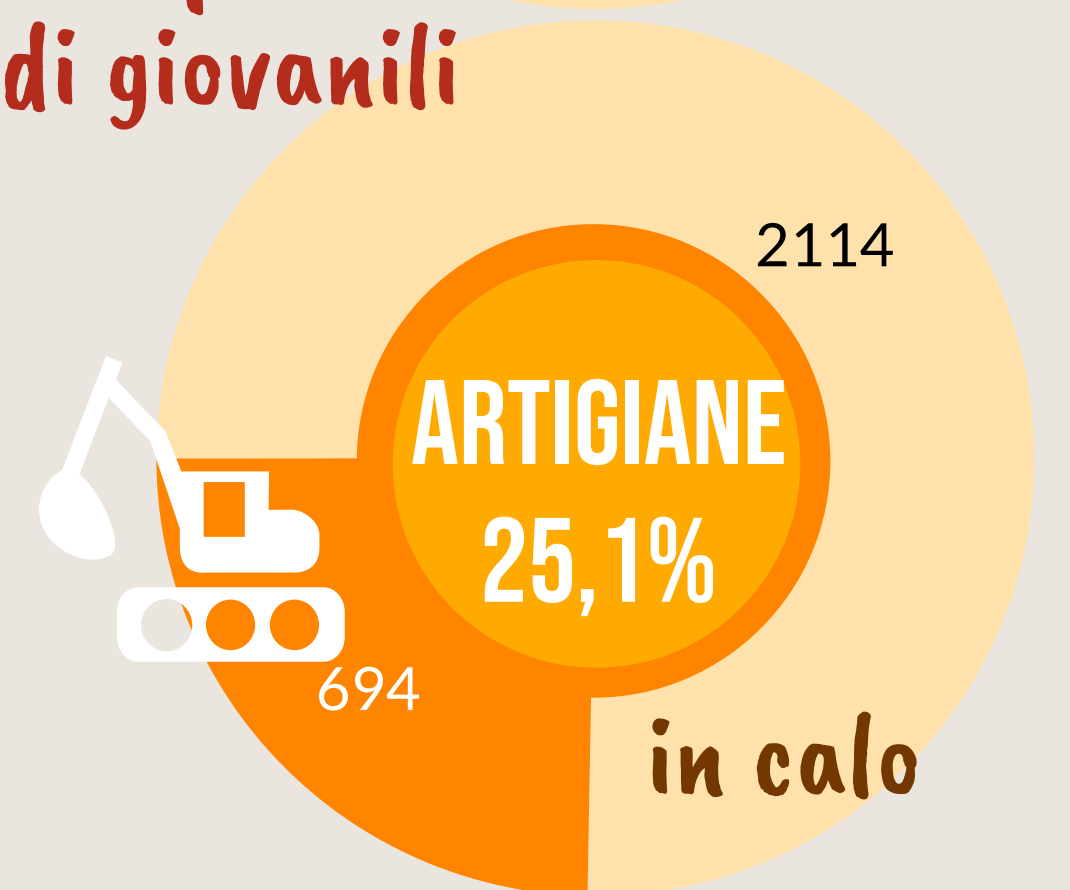

4° Comune per incidenza di giovanili