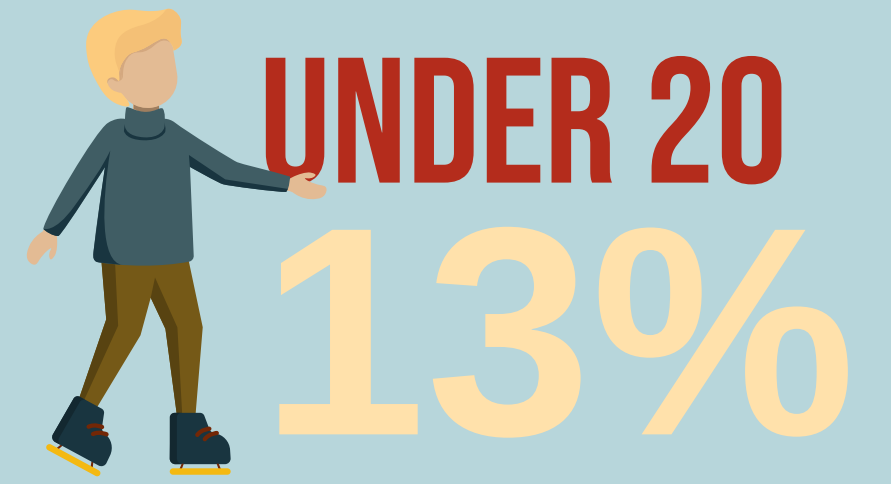

Camera di Commercio
Ferrara

COMACCHIO

ANNO 2020

POPOLAZIONE

290 OGNI
ANZIANI
> 65 anni

100
GIOVANI
< 15 anni

La media provinciale è 262 ogni 100

Dati InfoCamere - Imprese Attive al 31/12/2020