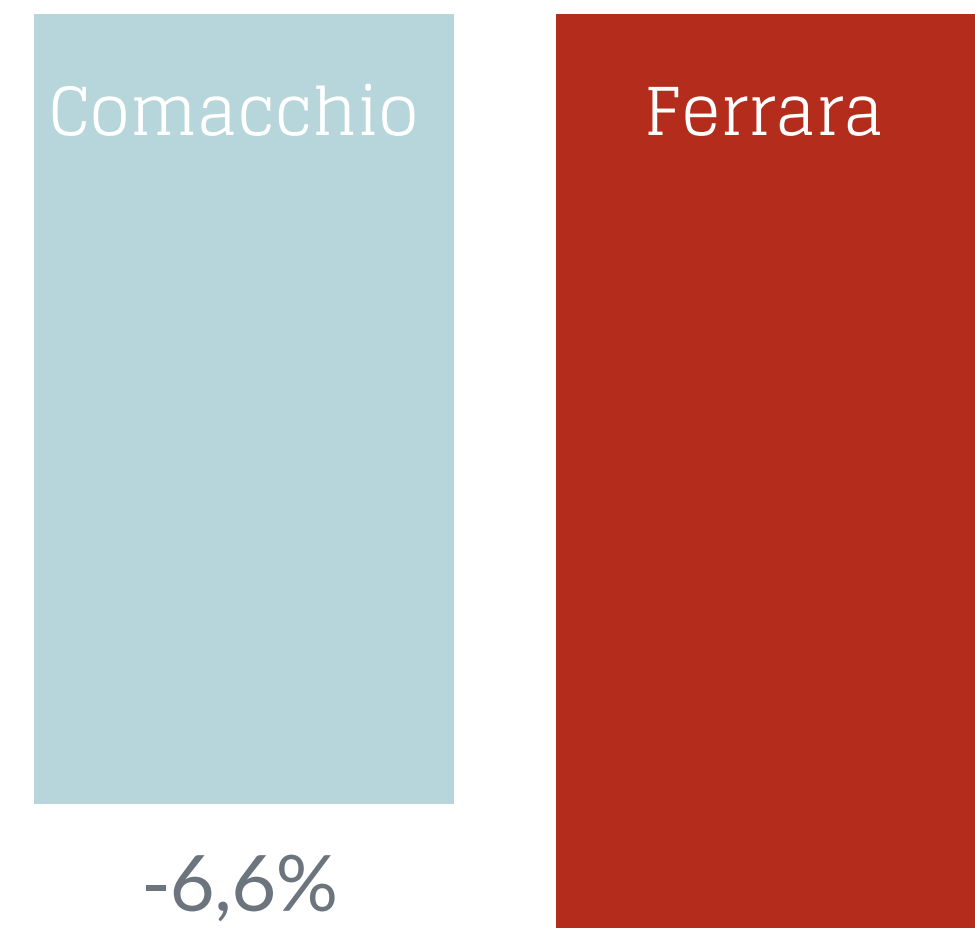

Camera di Commercio
Ferrara

COMACCHIO

ANNO 2020

POPOLAZIONE

290 OGNI
ANZIANI
> 65 anni

100
GIOVANI
< 15 anni

La media provinciale è 262 ogni 100

Dati InfoCamere - Imprese Attive al 31/12/2020

ATTIVITA' ECONOMICHE

IMPRESE

4° Comune per incidenza di giovanili

ATTIVITA' A CONFRONTO

% di imprese comacchiesi rispetto ai comuni più specializzati

VALORE AGGIUNTO

Fonte Unioncamere Emilia-Romagna

Stima
Variazione 2020 su 2019

+1,8%

Previsione
Variazione 2022 su 2019

LAVORO

Censimento permanente della popolazione 2019

Tasso di
Disoccupazione

15 anni e oltre

Tasso di
Occupazione

15 anni e oltre