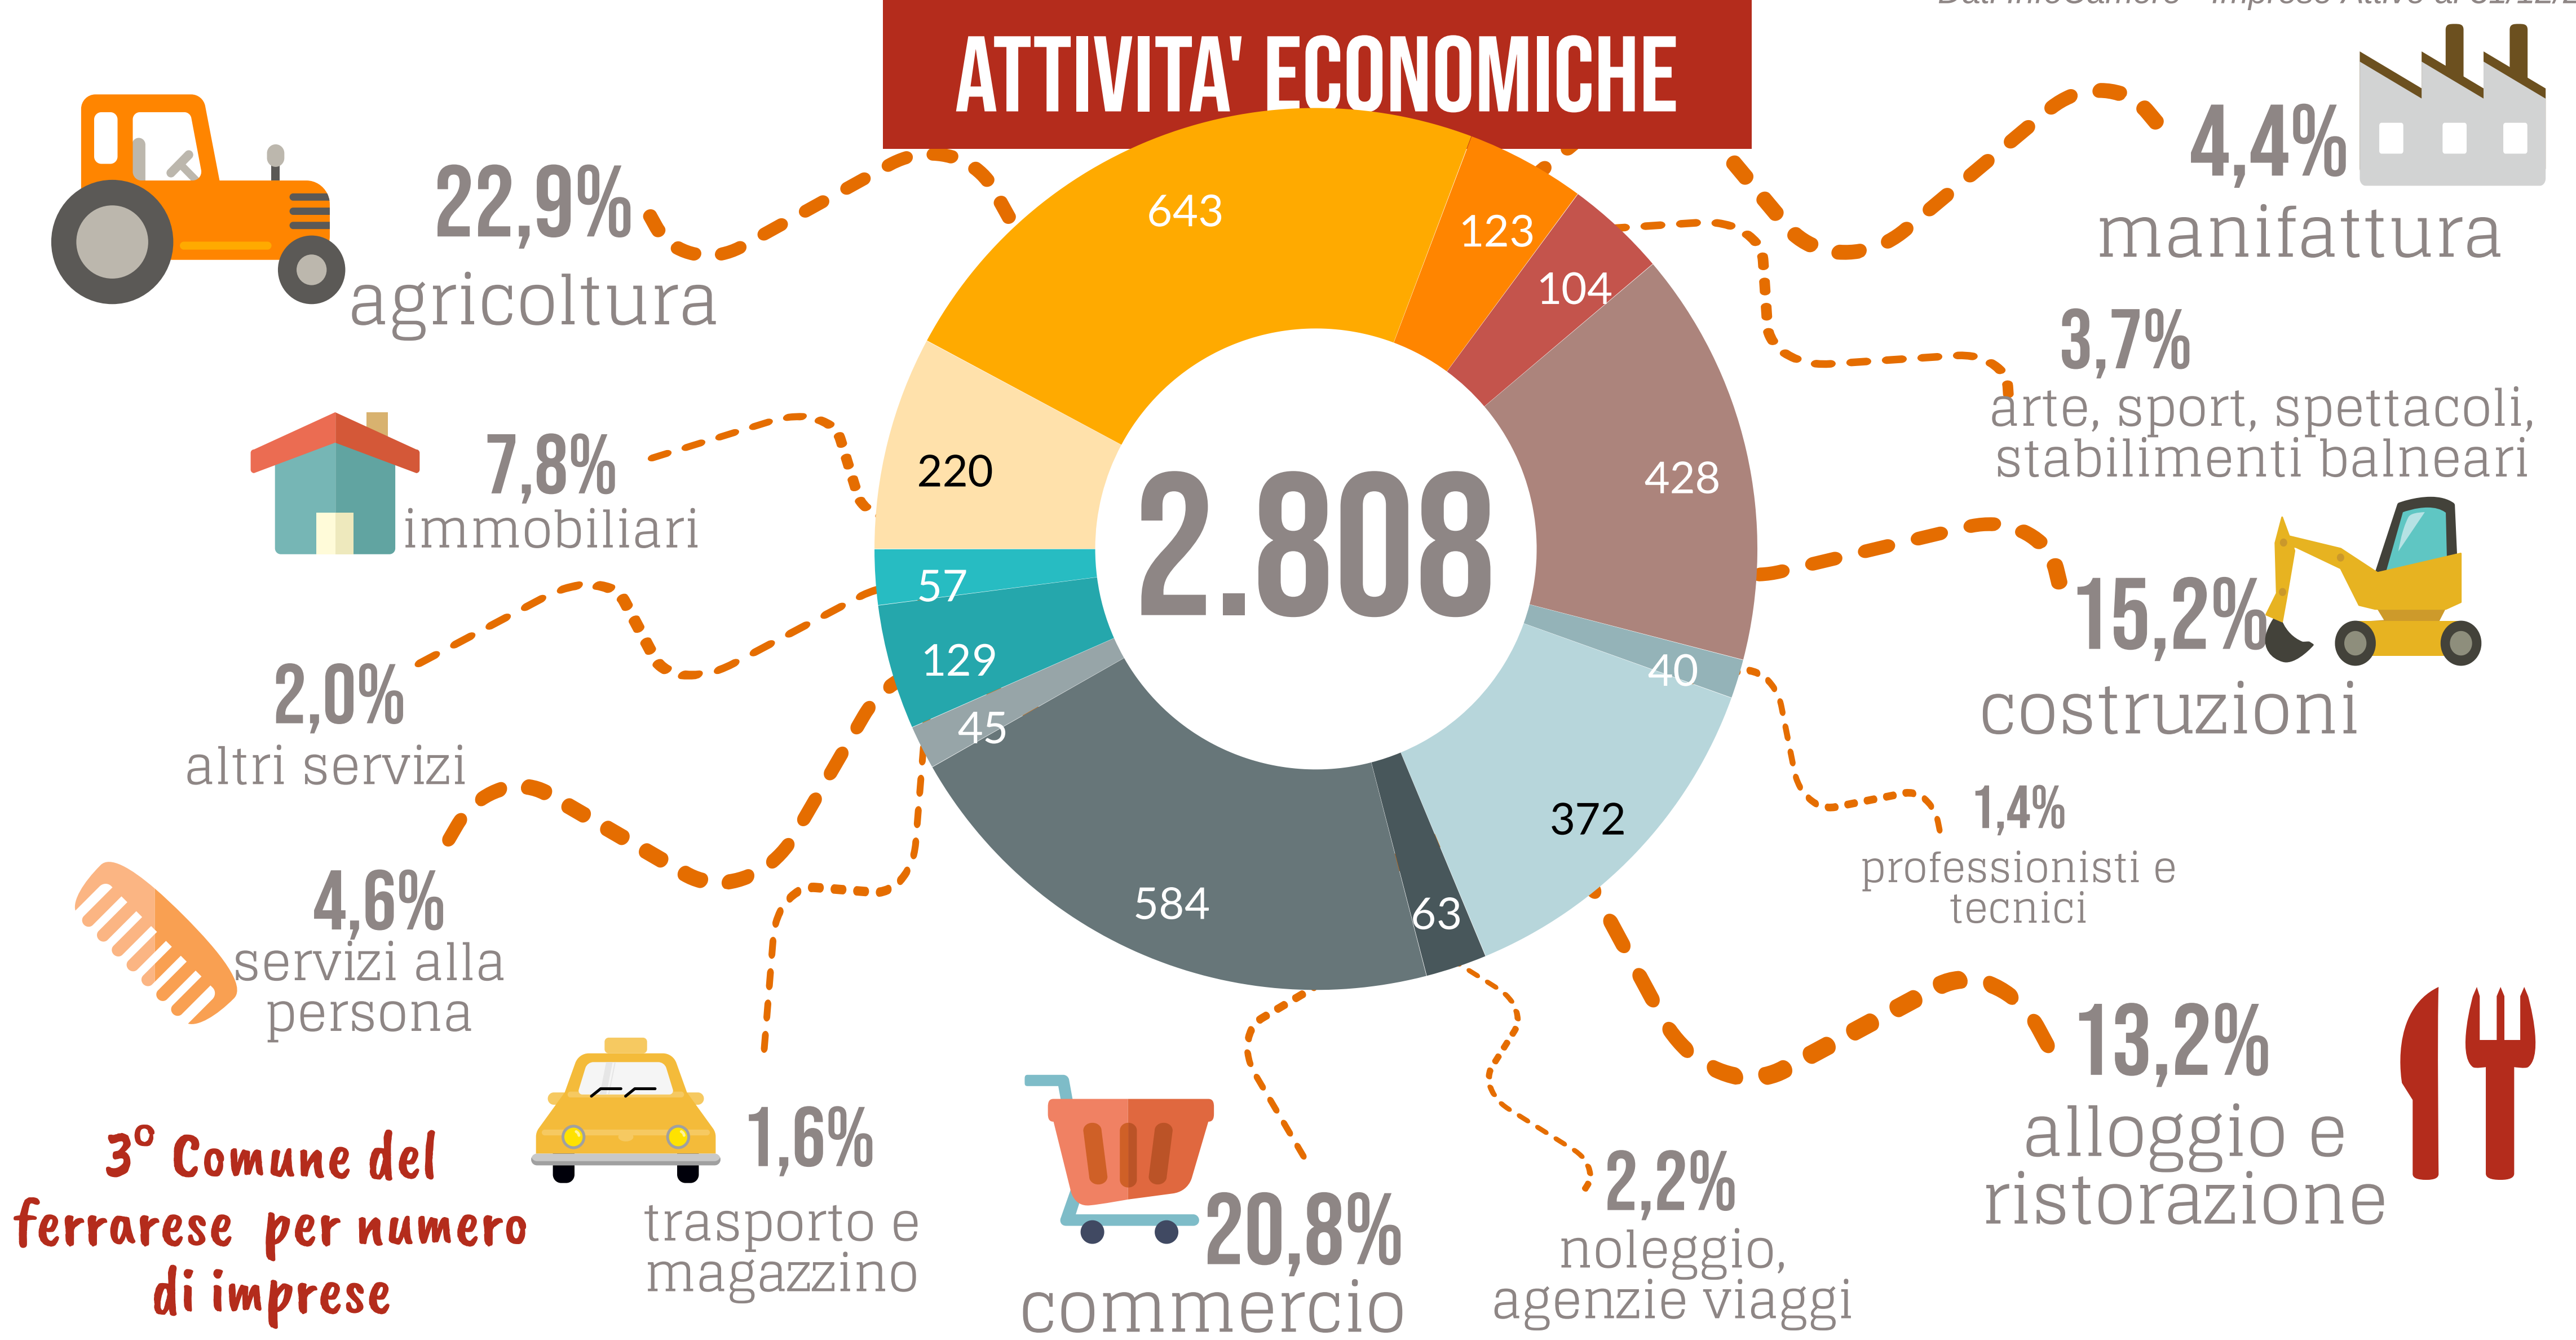

Camera di Commercio
Ferrara

COMACCHIO

ANNO 2020

POPOLAZIONE

290 OGNI
ANZIANI
> 65 anni

100
GIOVANI
< 15 anni

La media provinciale è 262 ogni 100

Dati InfoCamere - Imprese Attive al 31/12/2020

ATTIVITA' ECONOMICHE

IMPRESE

4° Comune per incidenza di giovanili

ATTIVITA' A CONFRONTO

% di imprese comacchiesi rispetto ai comuni più specializzati

VALORE AGGIUNTO

Fonte Unioncamere Emilia-Romagna

Stima
Variazione 2020 su 2019

+1,8%

Previsione
Variazione 2022 su 2019

LAVORO

Censimento permanente della popolazione 2019

Tasso di
Disoccupazione

15 anni e oltre

Tasso di
Occupazione

15 anni e oltre