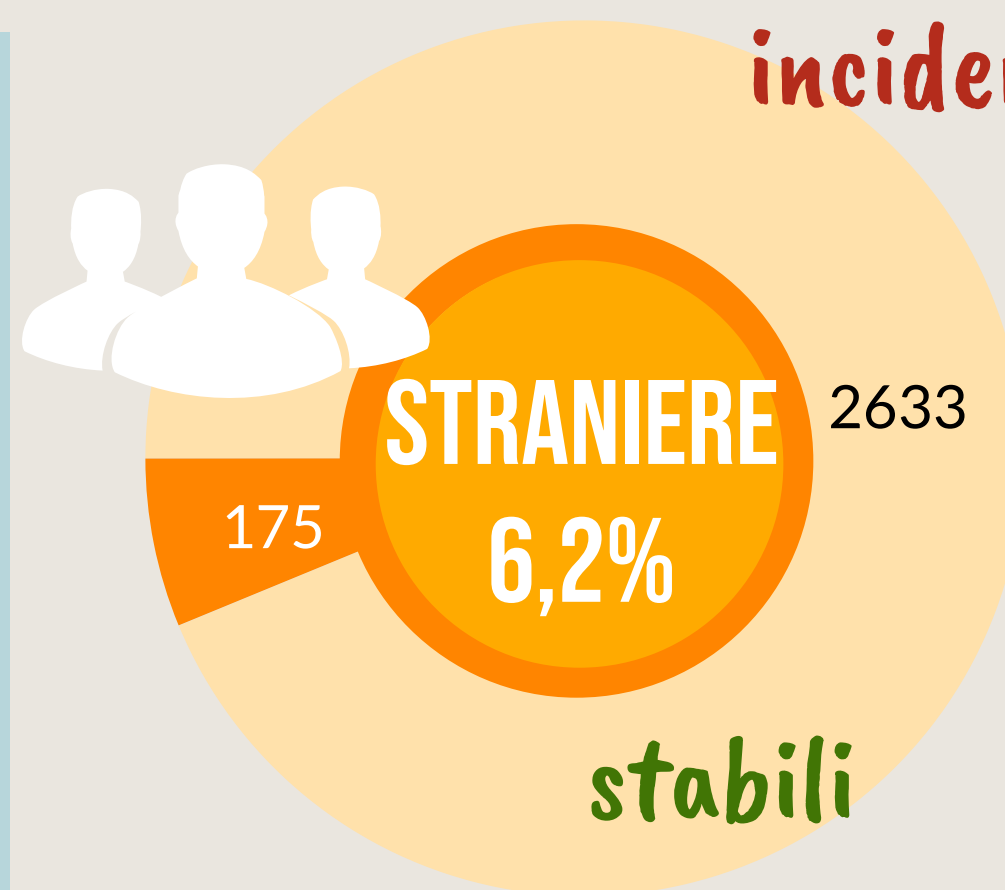

4° Comune per incidenza di giovanili