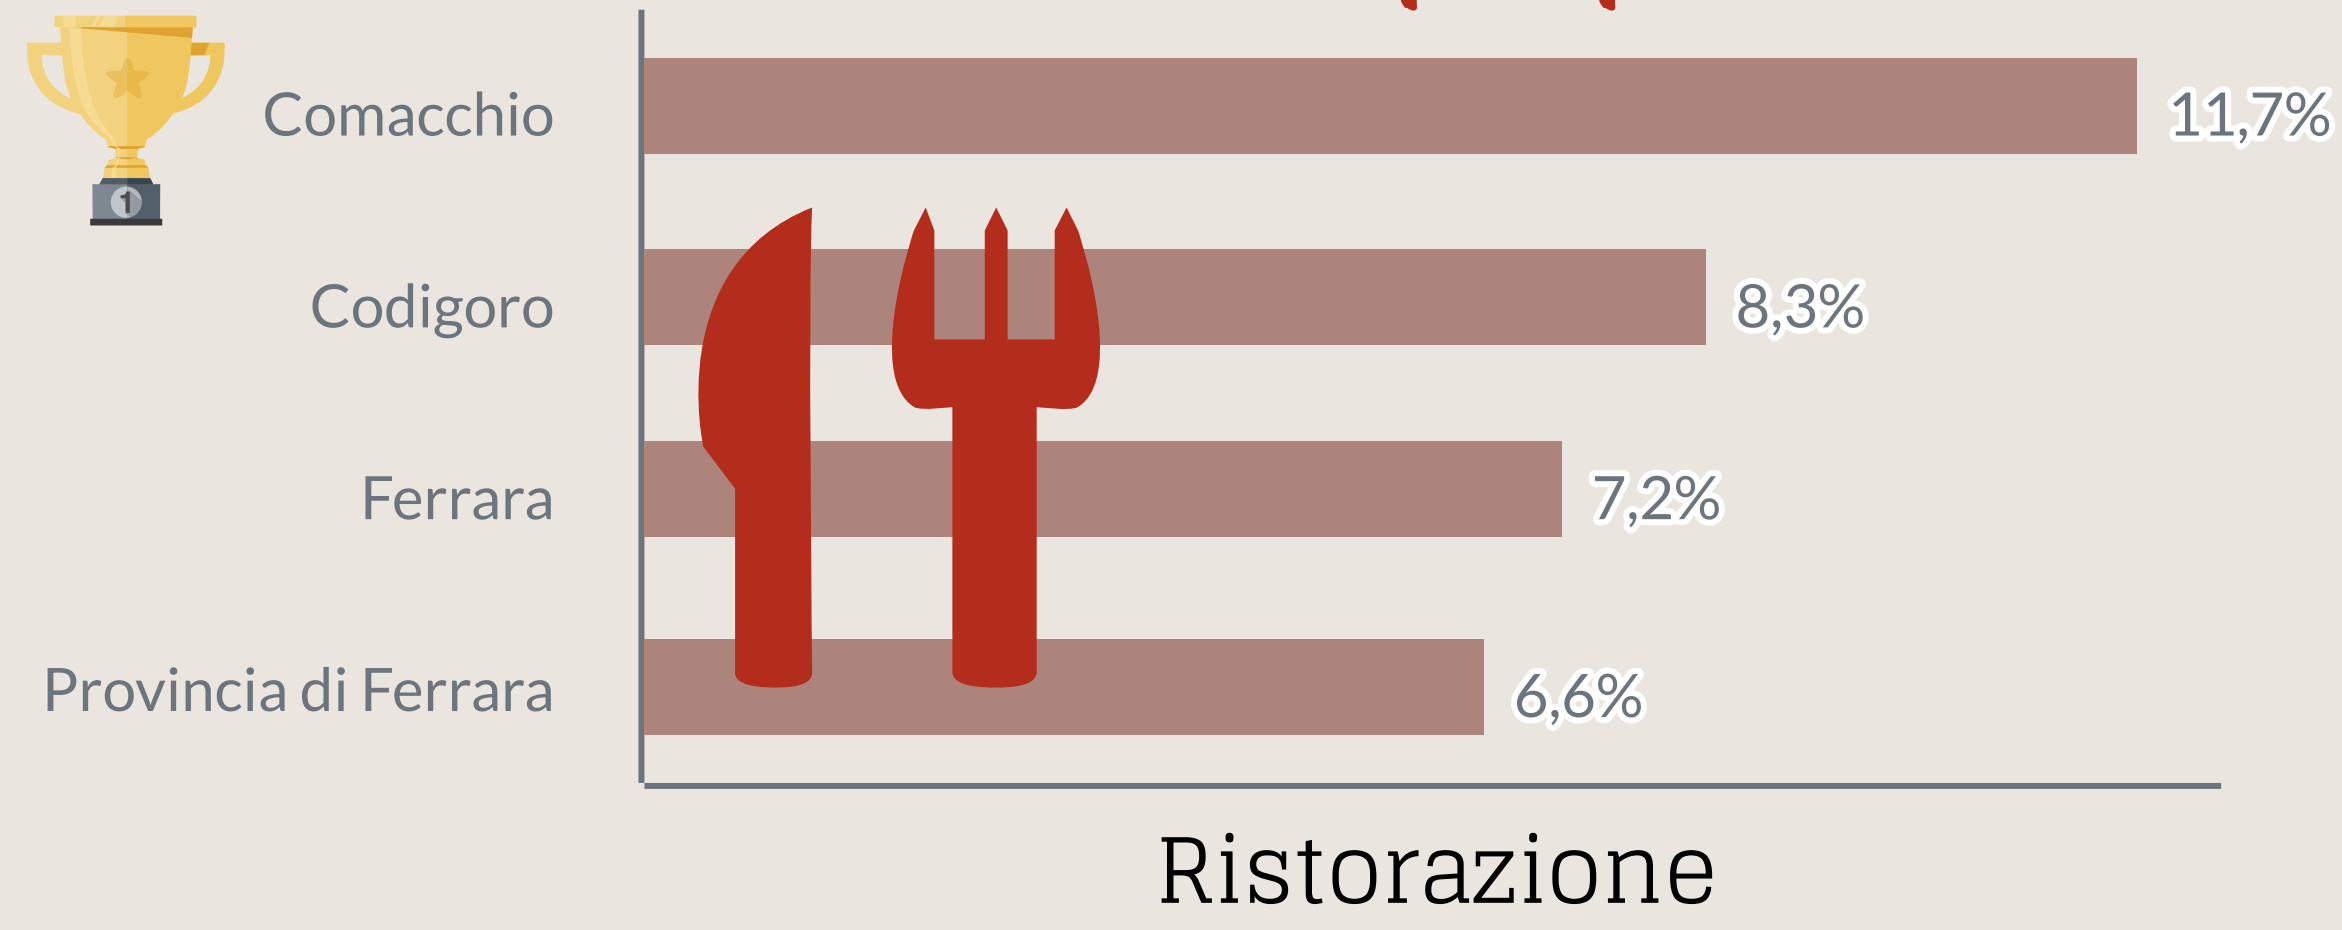

Camera di Commercio
Ferrara

COMACCHIO

ANNO 2020

POPOLAZIONE

290 OGNI
ANZIANI
> 65 anni

100
GIOVANI
< 15 anni

La media provinciale è 262 ogni 100

Dati InfoCamere - Imprese Attive al 31/12/2020

ATTIVITA' ECONOMICHE

IMPRESE

4° Comune per incidenza di giovanili

ATTIVITA' A CONFRONTO

% di imprese comacchiesi rispetto ai comuni più specializzati

VALORE AGGIUNTO

Fonte Unioncamere Emilia-Romagna

Stima
Variazione 2020 su 2019