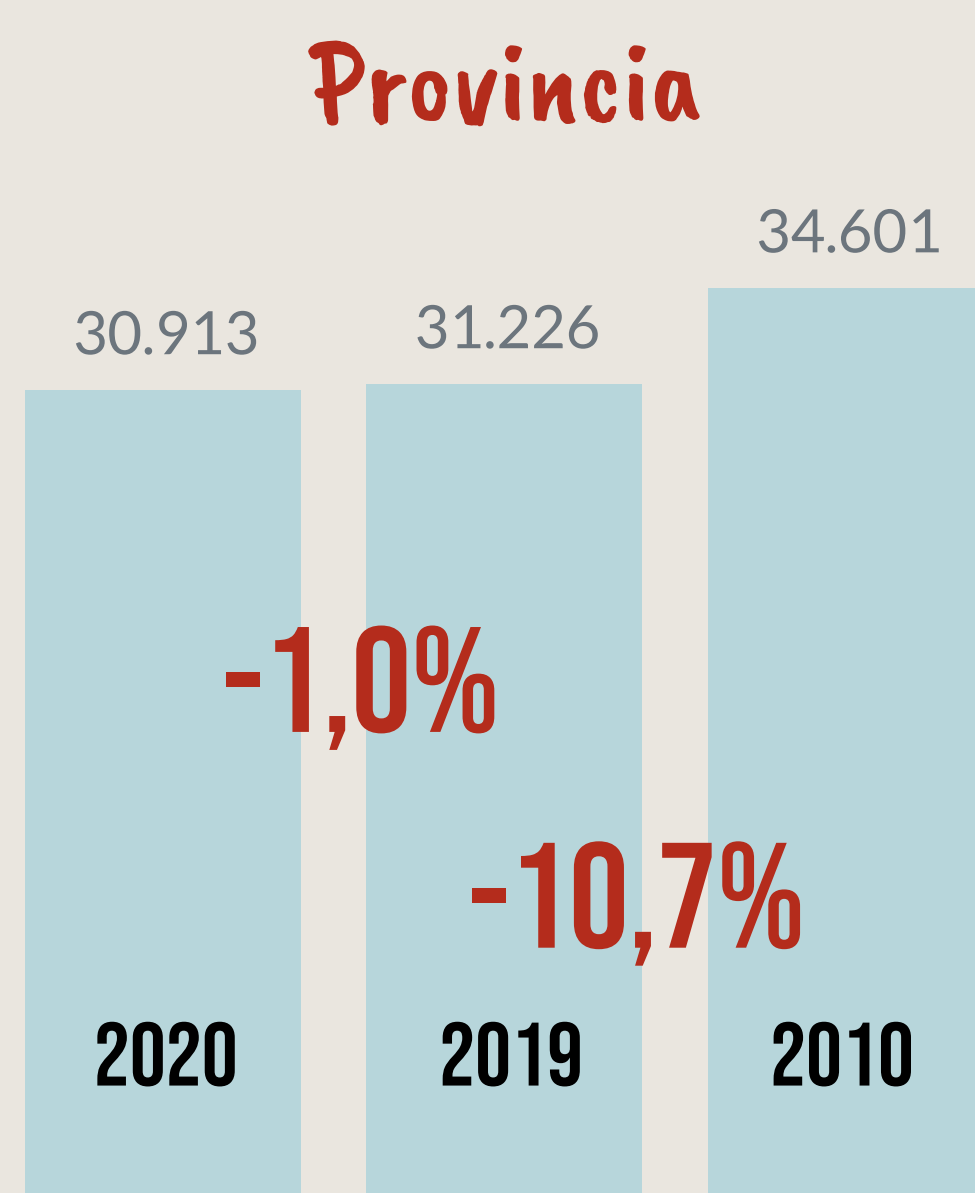

Camera di Commercio
Ferrara

COMACCHIO

ANNO 2020

POPOLAZIONE

290 OGNI
ANZIANI
> 65 anni

100
GIOVANI
< 15 anni

La media provinciale è 262 ogni 100

Dati InfoCamere - Imprese Attive al 31/12/2020

ATTIVITA' ECONOMICHE

IMPRESE

4° Comune per incidenza di giovanili