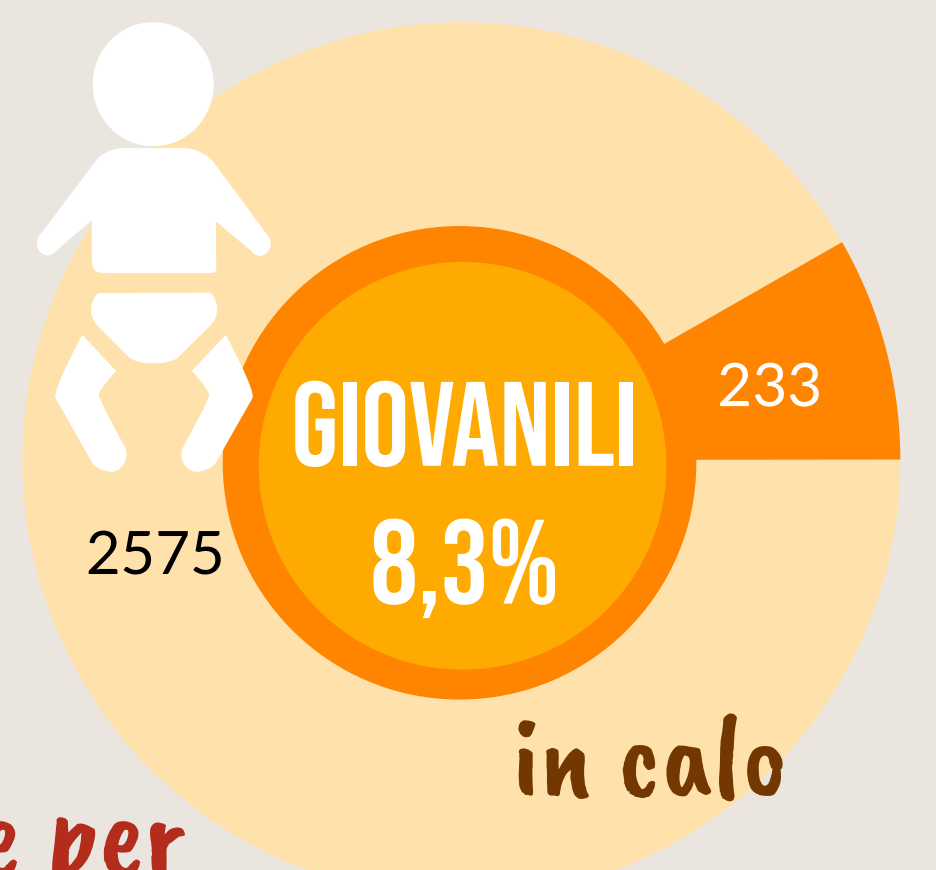

Camera di Commercio
Ferrara

COMACCHIO

ANNO 2020

POPOLAZIONE

290 OGNI
ANZIANI
> 65 anni

100
GIOVANI
< 15 anni

La media provinciale è 262 ogni 100

Dati InfoCamere - Imprese Attive al 31/12/2020

ATTIVITA' ECONOMICHE

IMPRESE

4° Comune per incidenza di giovanili