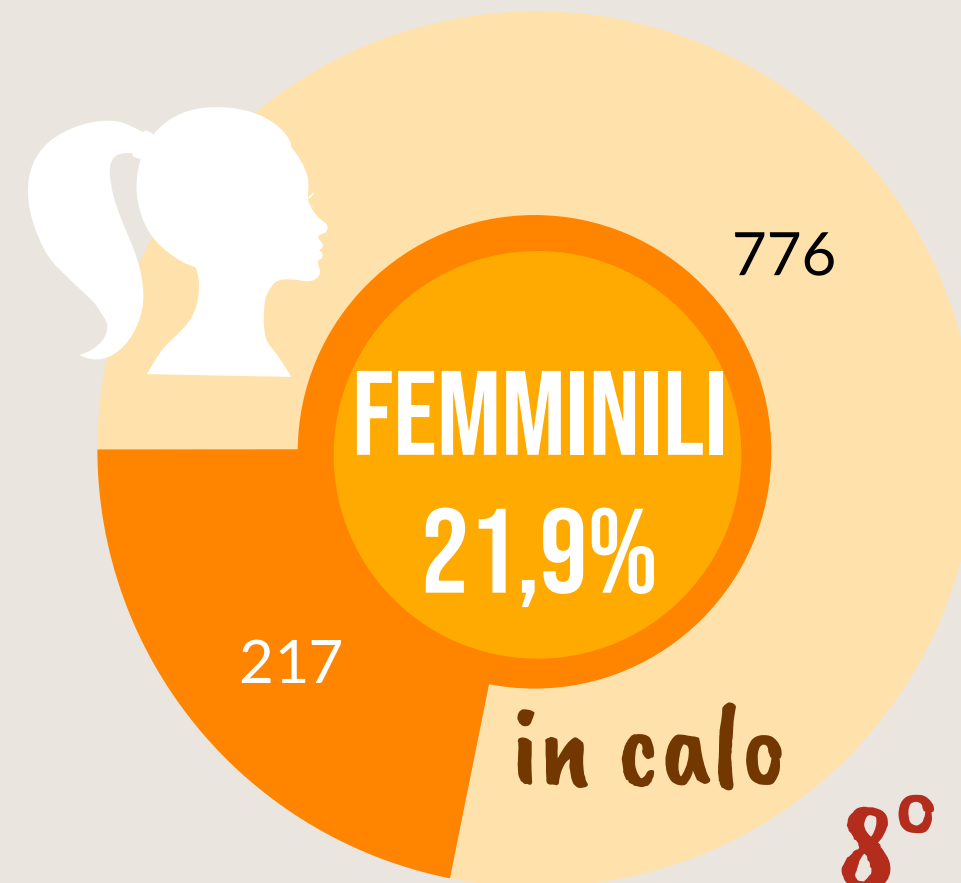

Camera di Commercio
Ferrara

CODIGORO

ANNO 2020

POPOLAZIONE

Dati InfoCamere - Imprese Attive al 31/12/2020

ATTIVITA' ECONOMICHE

IMPRESE

8° Comune per incidenza di artigiane

ATTIVITA' A CONFRONTO

% di imprese codigoresi rispetto ai comuni più specializzati

VALORE AGGIUNTO

LAVORO

Censimento permanente della popolazione 2019

Tasso di Disoccupazione
15 anni e oltre

Tasso di Occupazione
15 anni e oltre