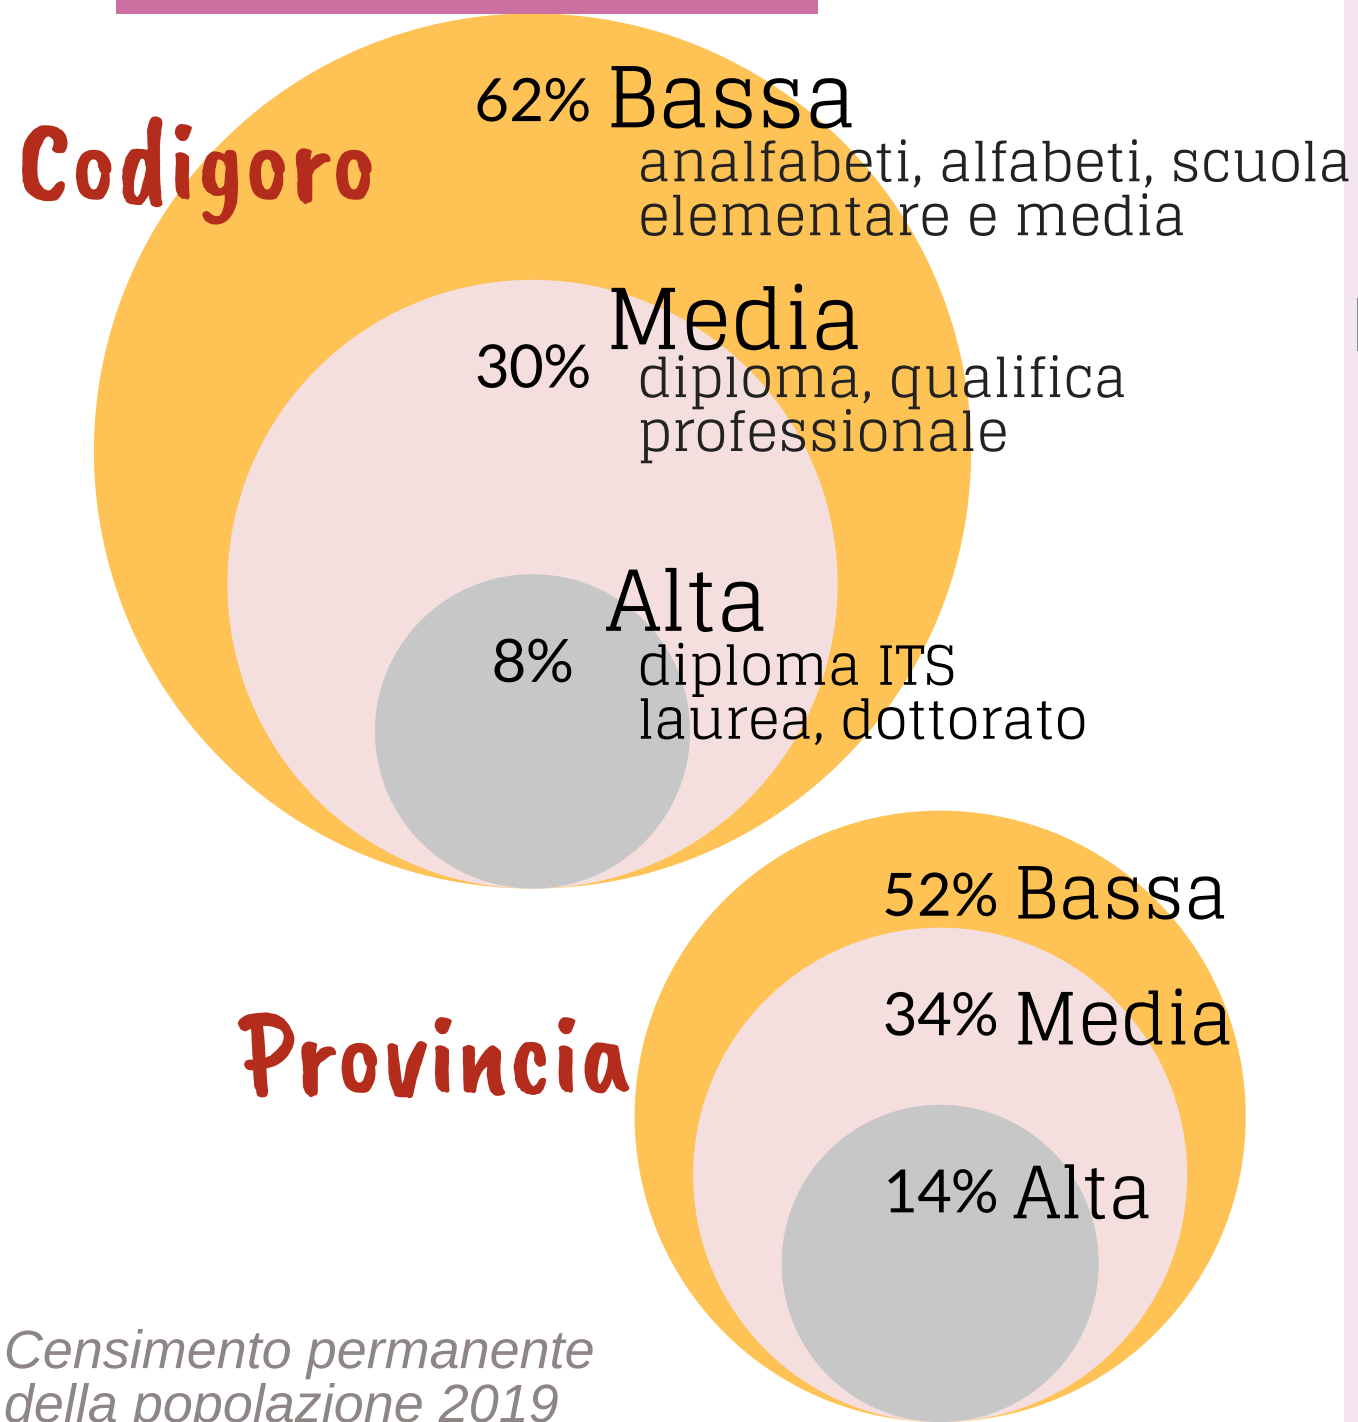

Camera di Commercio
Ferrara

CODIGORO

ANNO 2020

POPOLAZIONE

Dati InfoCamere - Imprese Attive al 31/12/2020

ATTIVITA' ECONOMICHE

IMPRESE

8° Comune per incidenza di artigiane

ATTIVITA' A CONFRONTO

% di imprese codigoresi rispetto ai comuni più specializzati

VALORE AGGIUNTO

LAVORO

Censimento permanente della popolazione 2019

Tasso di Disoccupazione
15 anni e oltre

Tasso di Occupazione
15 anni e oltre

Tasso di inattività
15 anni e oltre

ISTRUZIONE

SETTORI CON PIU' ADDETTI

Dati InfoCamere - Localizzazioni attive al 31/12/2020

Camera di Commercio di Ferrara

Ufficio Cultura e relazioni d'impresa

Largo Castello, 6 - 44121 Ferrara