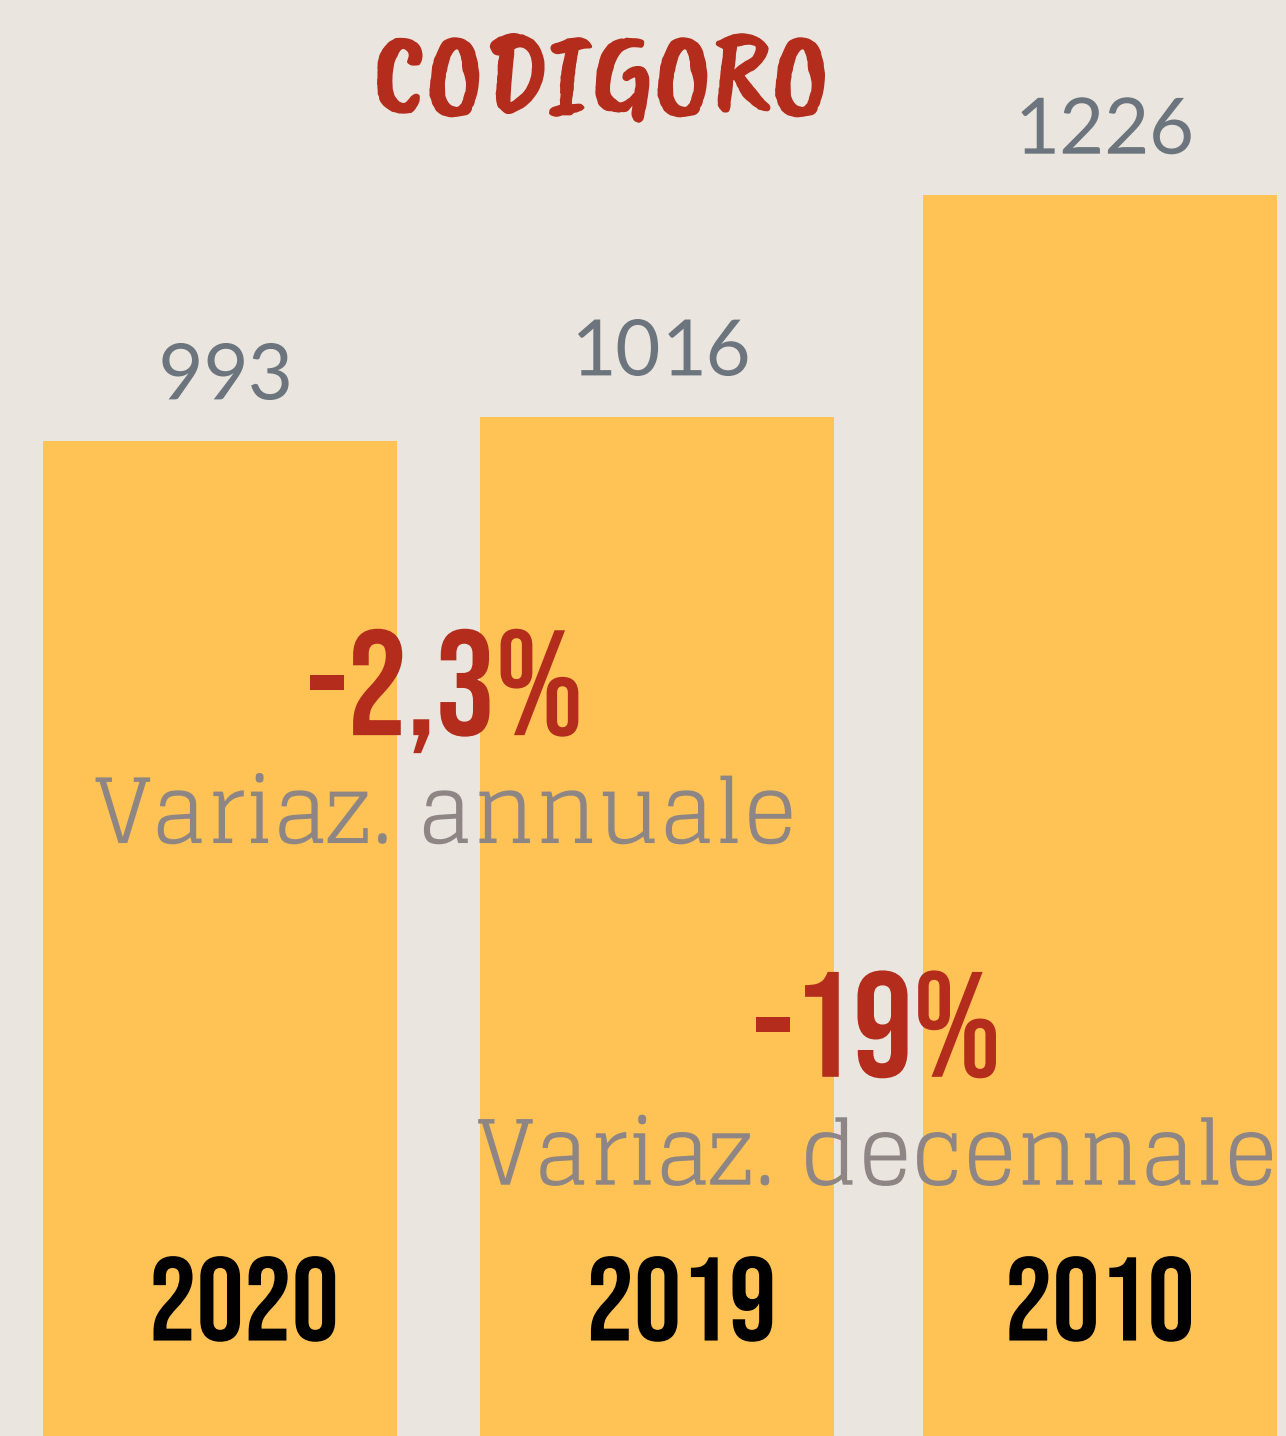

Camera di Commercio
Ferrara

CODIGORO

ANNO 2020

POPOLAZIONE

Dati InfoCamere - Imprese Attive al 31/12/2020

ATTIVITA' ECONOMICHE

IMPRESE

8° Comune per incidenza di artigiane

ATTIVITA' A CONFRONTO

% di imprese codigoresi rispetto ai comuni più specializzati

VALORE AGGIUNTO

LAVORO

Censimento permanente della popolazione 2019

Tasso di Disoccupazione
15 anni e oltre

Tasso di Occupazione
15 anni e oltre