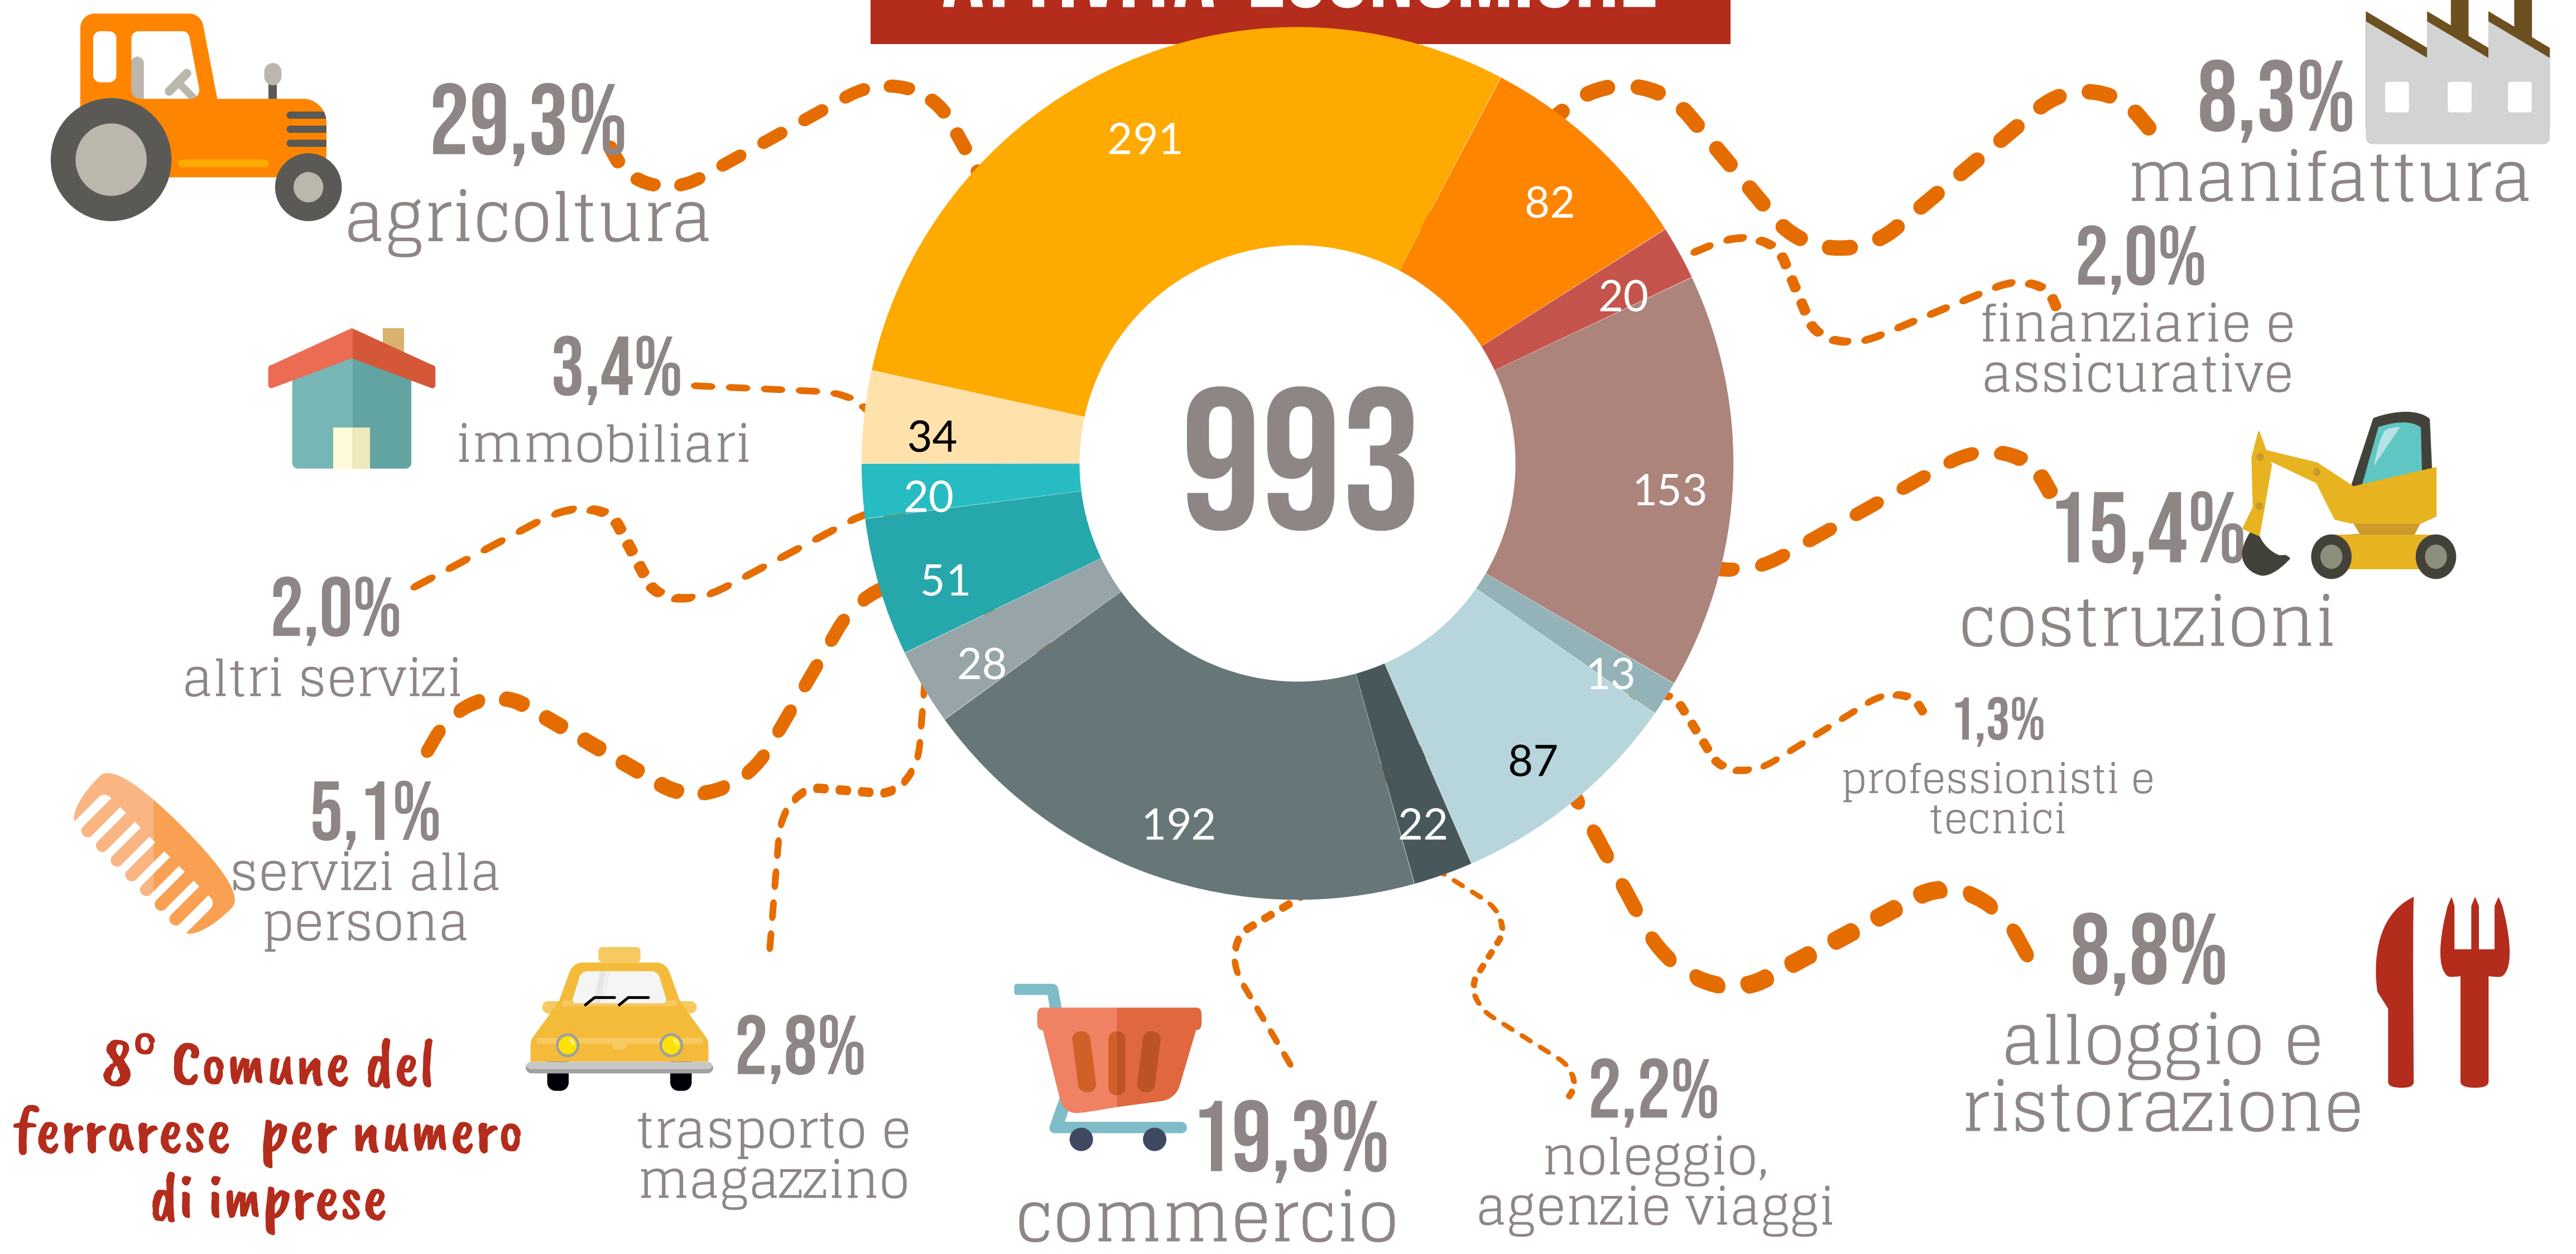

Camera di Commercio
Ferrara

CODIGORO

ANNO 2020

POPOLAZIONE

Dati InfoCamere - Imprese Attive al 31/12/2020

ATTIVITA' ECONOMICHE

IMPRESE

8° Comune per incidenza di artigiane

ATTIVITA' A CONFRONTO

% di imprese codigoresi rispetto ai comuni più specializzati

VALORE AGGIUNTO

LAVORO

Censimento permanente della popolazione 2019

Tasso di Disoccupazione
15 anni e oltre

Tasso di Occupazione
15 anni e oltre