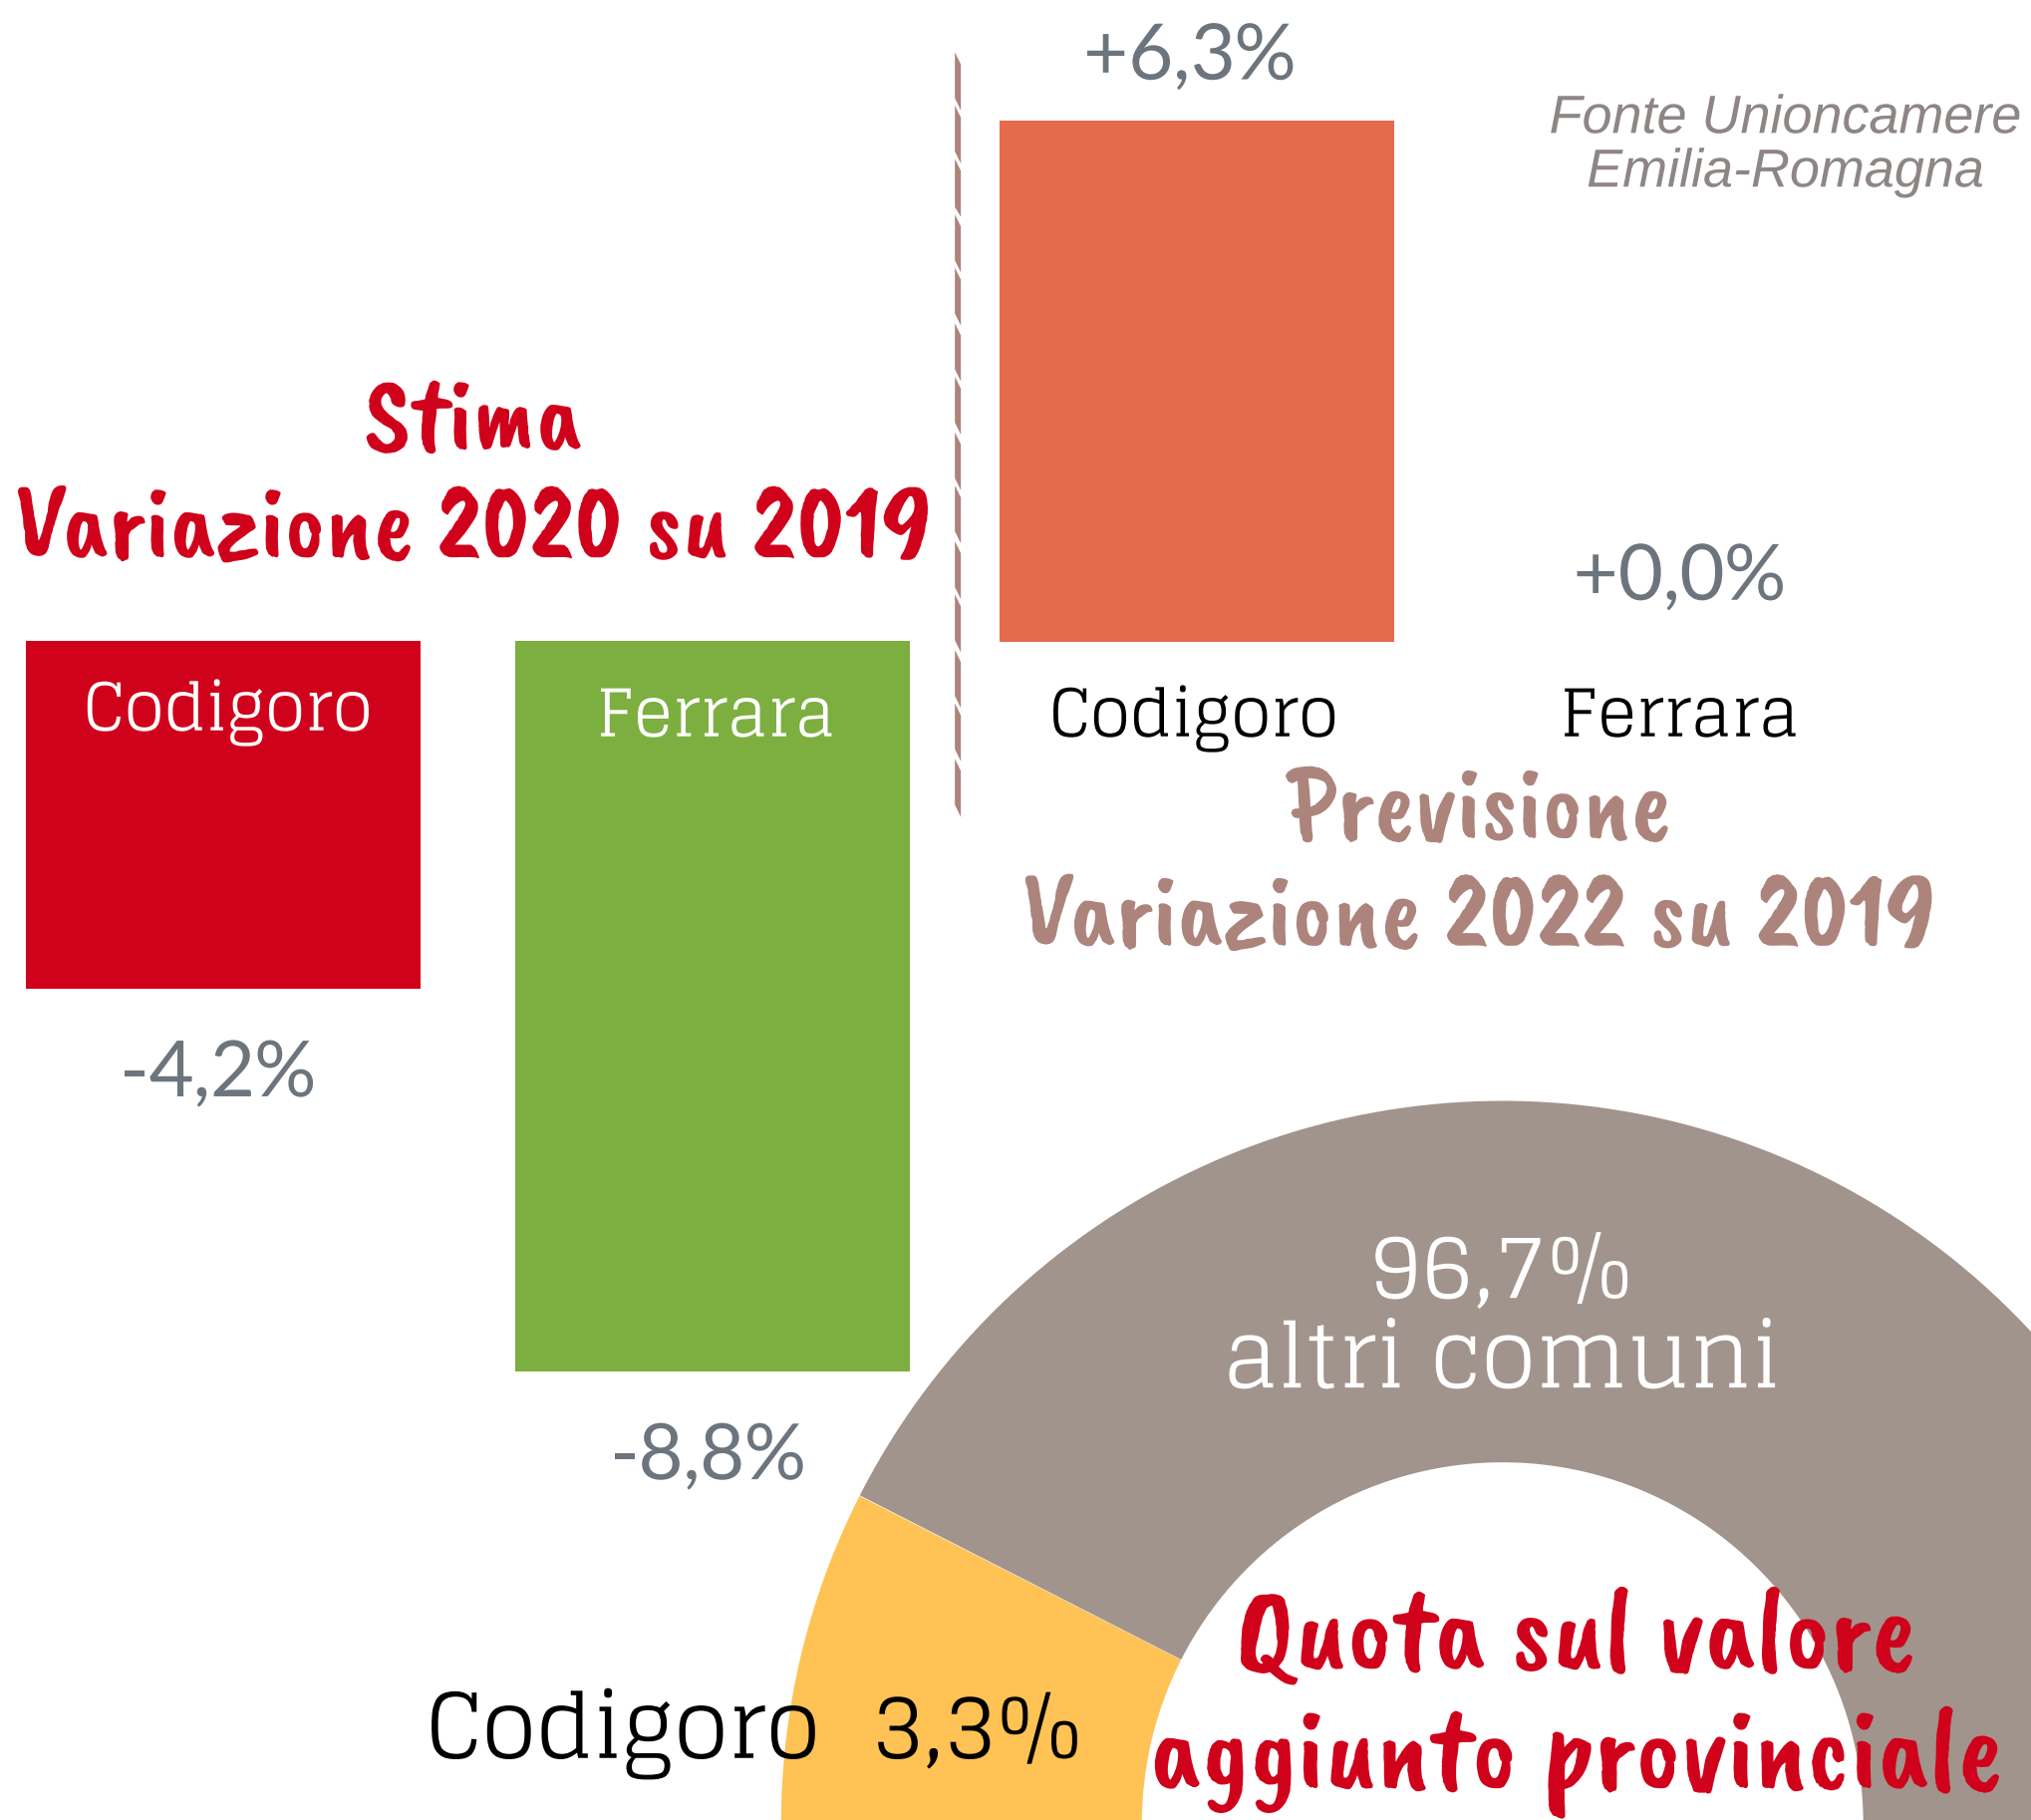

Camera di Commercio
Ferrara

CODIGORO

ANNO 2020

POPOLAZIONE

Dati InfoCamere - Imprese Attive al 31/12/2020

ATTIVITA' ECONOMICHE

IMPRESE

8° Comune per incidenza di artigiane

ATTIVITA' A CONFRONTO

% di imprese codigoresi rispetto ai comuni più specializzati

VALORE AGGIUNTO

LAVORO

Censimento permanente della popolazione 2019

Tasso di Disoccupazione
15 anni e oltre

Tasso di Occupazione
15 anni e oltre