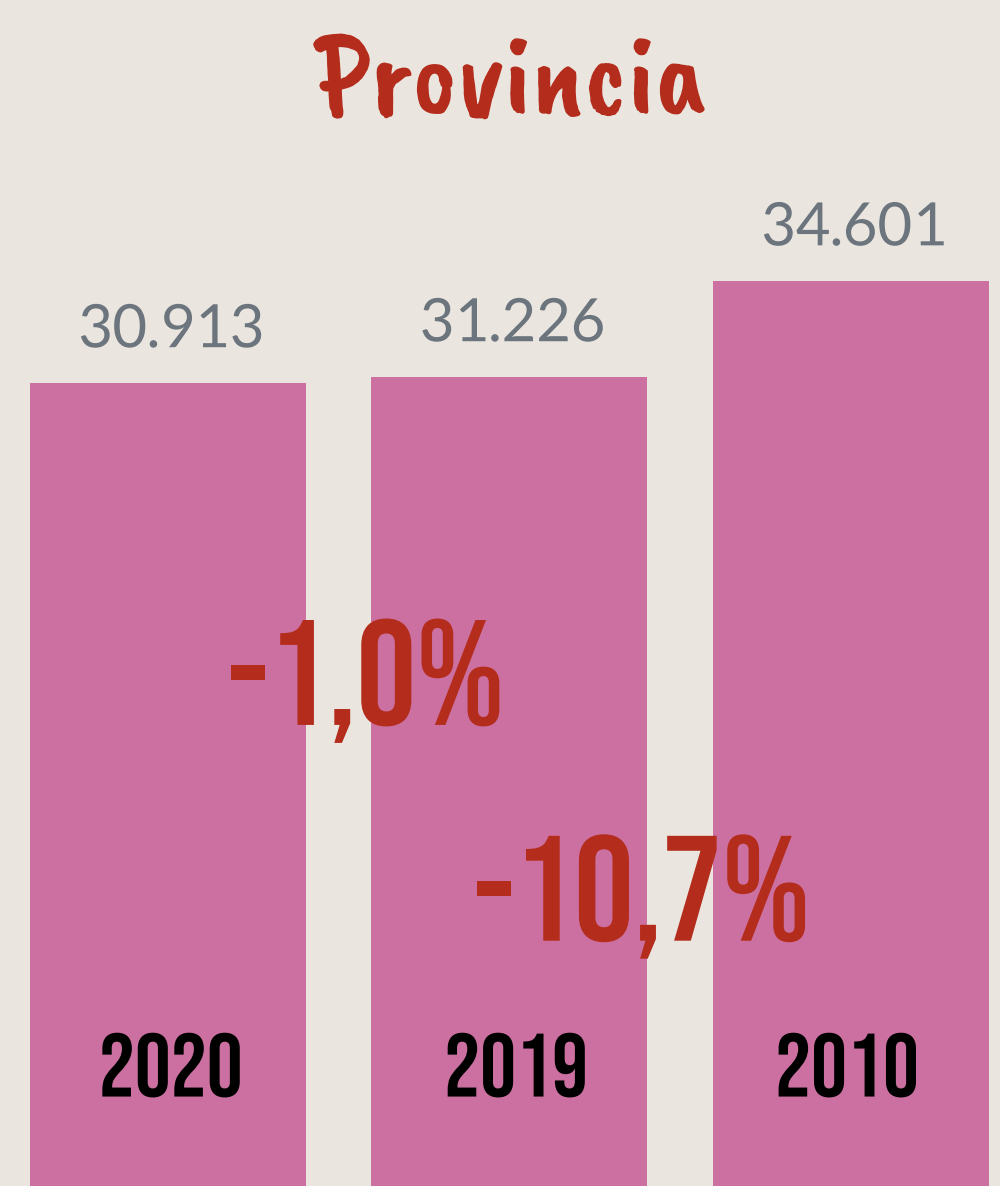

Camera di Commercio
Ferrara

CODIGORO

ANNO 2020

POPOLAZIONE

Dati InfoCamere - Imprese Attive al 31/12/2020

ATTIVITA' ECONOMICHE

IMPRESE

8° Comune per incidenza di artigiane

ATTIVITA' A CONFRONTO

% di imprese codigoresi rispetto ai comuni più specializzati

VALORE AGGIUNTO

LAVORO

Censimento permanente della popolazione 2019

Tasso di Disoccupazione
15 anni e oltre

Tasso di Occupazione
15 anni e oltre