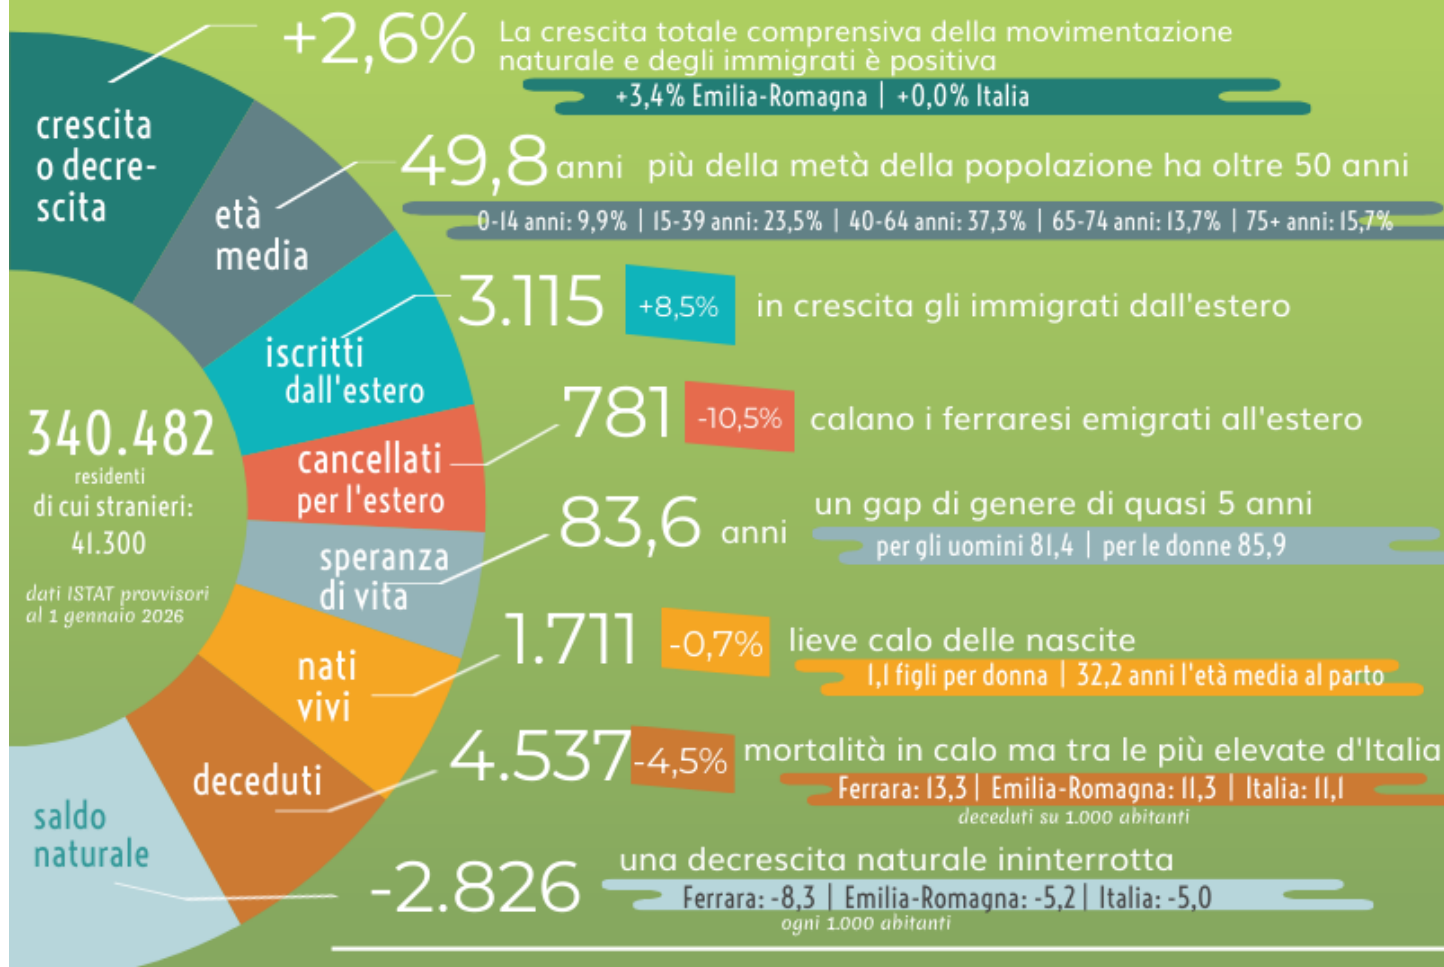

CAMERA DI COMMERCIO FERRARA RAVENNA

[Ferrara in cifre](#)

Indicatori strutturali, economici, popolazione per comune, consistenza e movimentazione delle imprese

Indicatori demografici ferraresi

CAMERA DI COMMERCIO
FERRARA RAVENNA

Indicatori Strutturali
Ferrara,
Ravenna,
Regione e
Italia
Indicatori Comunali

2025

2024

2023

2022

[vai »](#)

2021

[vai »](#)