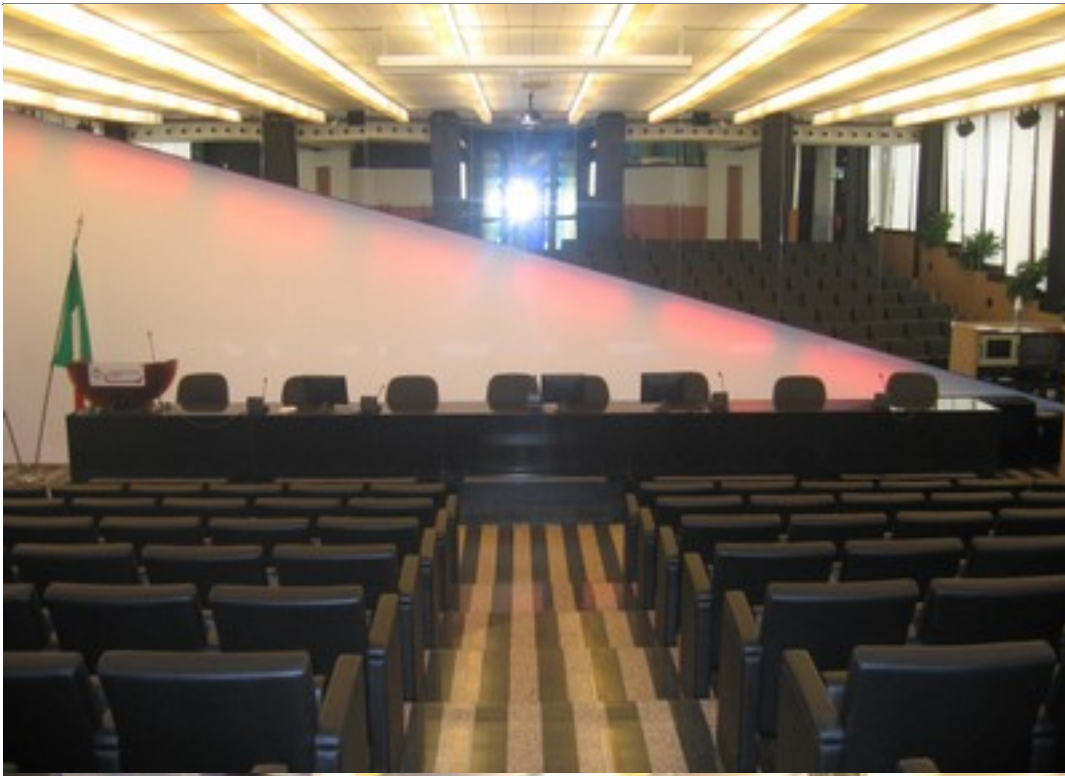

CAMERA DI COMMERCIO FERRARA RAVENNA

[Sala Cavalcoli e Sala Verde - Ravenna](#)

La **sala Cavalcoli** si trova al piano terra della sede camerale di Ravenna di viale L. C. Farini, 14 (vedi [galleria fotografica](#)). Capienza 176 posti (*la capienza massima è da considerarsi complessiva di tutte le persone presenti*).

La **sala Verde** è al piano terra di Palazzo Loreta, in via di Roma, 89 - La capienza della sala è di 46 posti (*la capienza massima è da considerarsi complessiva di tutte le persone presenti*).