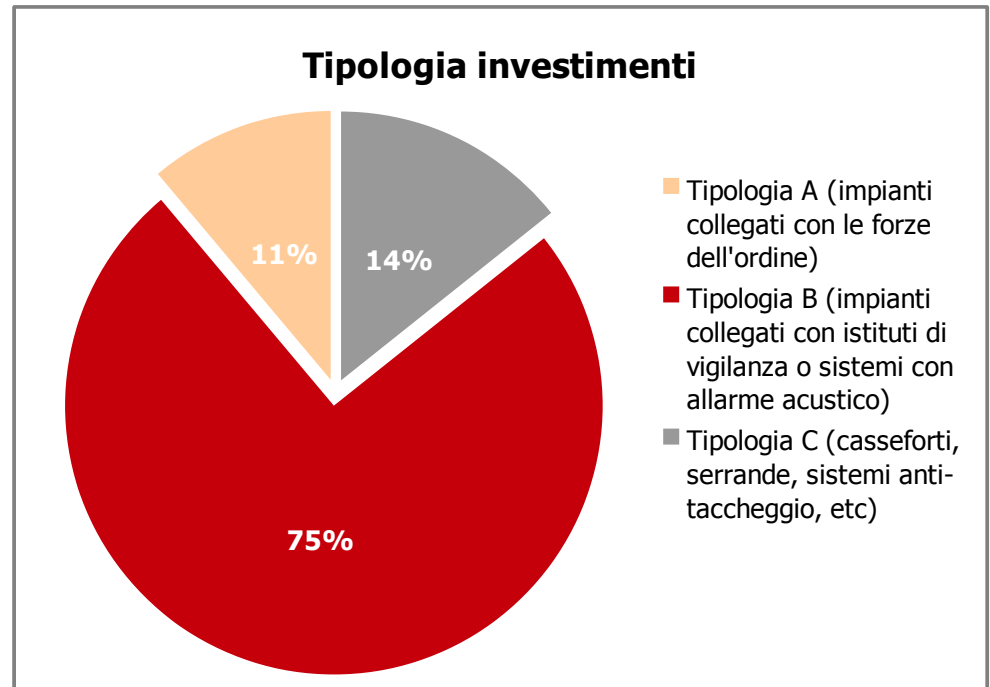

Contributi alle imprese della provincia di Ferrara a sostegno degli investimenti in tecnologia per la sicurezza *Dati Comune di Ferrara*

Domande da parte di imprese localizzate nel comune di Ferrara	63
<i>di cui</i>	
Finanziate a valere sul fondo provinciale	40
Finanziate a valere sul fondo comunale	23

L'intervento del fondo comunale ha consentito di finanziare **tutte le imprese richiedenti*** localizzate nel comune

Attività maggiormente ricorrenti:
tabaccai, esercizi commerciali in genere, imprese agricole, farmacie

* in possesso dei requisiti