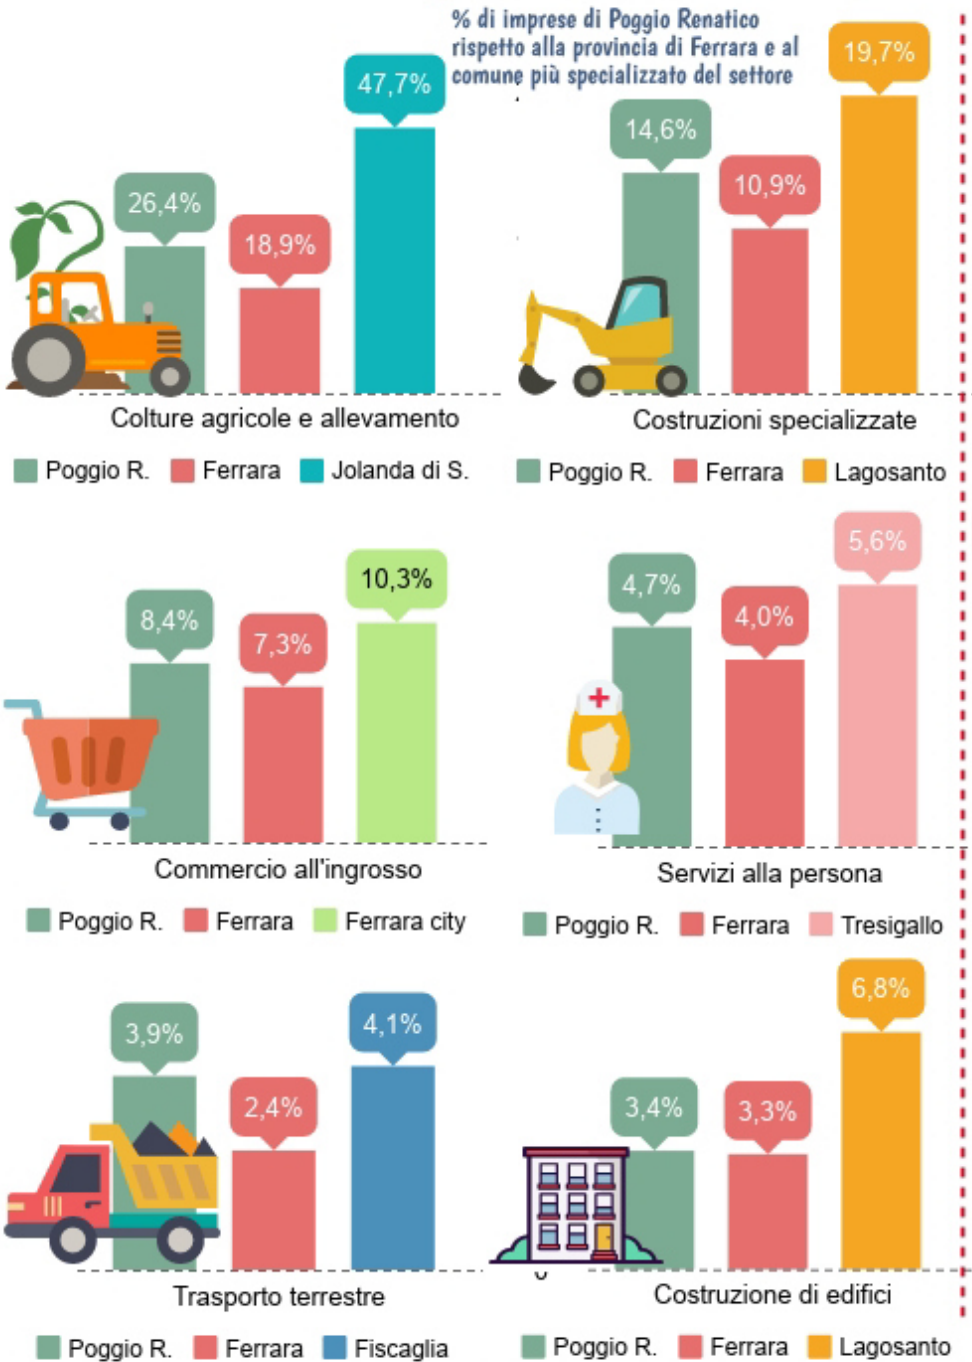

La popolazione

Residente al 1° gennaio 2018

% con più di 65 anni

% con meno di 20 anni

Le imprese

Le attività economiche

Attività immobiliari (2.85%) Agricoltura e pesca (26.69%) Noleggio, agenzie di viaggio (2.98%) Manifattura (8.40%)

Finanziarie e assicurative (1.22%) Costruzioni (18.16%) Professionali, scientif.. (1.90%) Alloggio e di ristorazione (5.28%)

Arte, sport, intrattenimento (1.76%) Commercio (19.65%) Trasporto e magazzinaggio (4.07%) Altri servizi (5.01%) Altre (2.03%)

Attività a confronto...

% di imprese di Poggio Renatico rispetto alla provincia di Ferrara e al comune più specializzato del settore

Valore aggiunto

fonte Pablo - Unioncamere E-R

Settori con più addetti