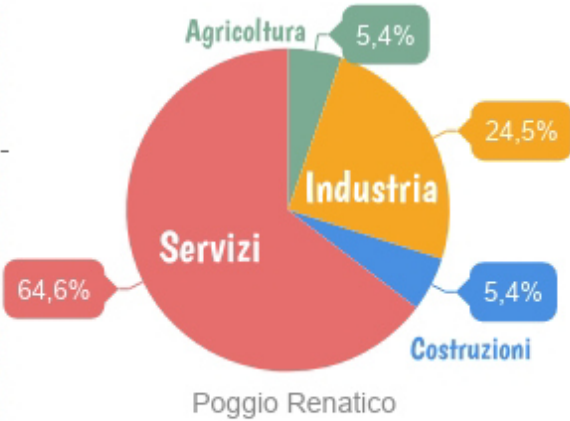

La popolazione

Residente al 1° gennaio 2018

% con più di 65 anni

% con meno di 20 anni

Le imprese

Le attività economiche

Attività immobiliari (2.85%) Agricoltura e pesca (26.69%) Noleggio, agenzie di viaggio (2.98%) Manifattura (8.40%)

Finanziarie e assicurative (1.22%) Costruzioni (18.16%) Professionali, scientif.. (1.90%) Alloggio e di ristorazione (5.28%)

Arte, sport, intrattenimento (1.76%) Commercio (19.65%) Trasporto e magazzinaggio (4.07%) Altri servizi (5.01%) Altre (2.03%)

Attività a confronto...

% di imprese di Poggio Renatico rispetto alla provincia di Ferrara e al comune più specializzato del settore

Valore aggiunto

fonte Pablo - Unioncamere E-R

Settori con più addetti